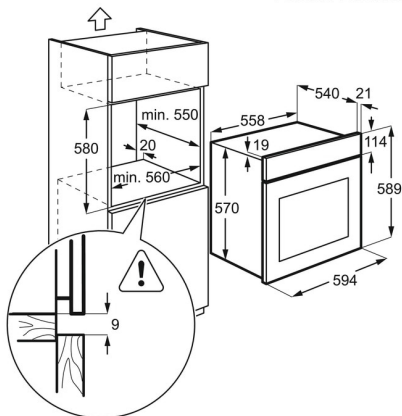

Product Specification

Рекомендованная цена. Перейдите на сайт магазина, чтобы узнать о возможных специальных предложениях.

37990.00

Цвет	Чёрный
Защита от детей	Нет
Тип пара	Без функции пара
Режимы приготовления	Мультифункциональный
Размеры (ВхШхГ), мм	590x594x560
EAN	7332543404599
Размеры для встраивания (ВхШхГ), мм	593x560x550
Очистка	Эмаль лёгкой очистки
Освещение духовки	1 лампа, На задней стенке
Термошуп	Нет
Утапливаемые переключатели	Да
Страна производства	Польша
Длина сетевого шнура, м	1.1
Подключение к Wi-Fi	Нет
Количество стекол в двери	2
Предохранители, А	13
Общая потребляемая мощность, Вт	2725
Вилка	Нет
Номинальное напряжение, В	220-240

PSGBOV140D002004