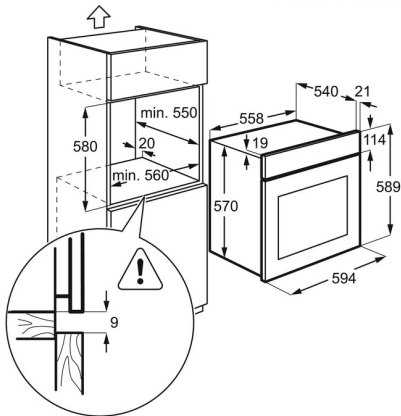

Product Specification

Рекомендованная цена. Перейдите на сайт магазина, чтобы узнать о возможных специальных предложениях.

34990.00

Цвет	Нержавеющая сталь с покрытием Antifingerprint
Защита от детей	Нет
Тип пара	Без функции пара
Режимы приготовления	Кольцевой + Конвектор
Размеры (ВхШхГ), мм	590x594x560
EAN	7332543453351
Размеры для встраивания (ВхШхГ), мм	593x560x550
Очистка	Каталитическая
Освещение духовки	1 лампа, На задней стенке
Термощуп	Нет
Утапливаемые переключатели	Нет
Страна производства	Польша
Длина сетевого шнура, м	1.1
Подключение к Wi-Fi	Нет
Количество стекол в двери	2
Предохранители, А	13
Общая потребляемая мощность, Вт	2500
Вилка	Нет
Номинальное напряжение, В	220-240

PSGBOV140D002004