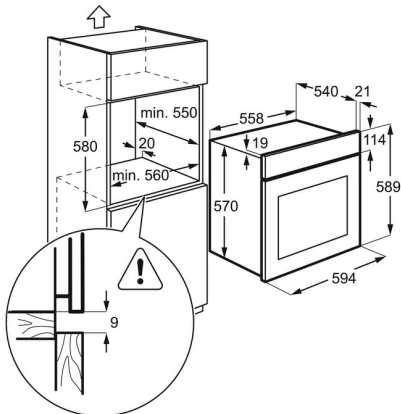

Product Specification

Рекомендованная цена. Перейдите на сайт магазина, чтобы узнать о возможных специальных предложениях.

34990.00

Цвет	Нержавеющая сталь с покрытием Antifingerprint
Защита от детей	Нет
Тип пара	Без функции пара
Режимы приготовления	Кольцевой + Конвектор
Размеры (ВхШхГ), мм	590x594x560
EAN	7332543453351
Размеры для встраивания (ВхШхГ), мм	593x560x550
Очистка	Каталитическая
Освещение духовки	1 лампа, На задней стенке
Термощуп	Нет
Утапливаемые переключатели	Нет
Страна производства	Польша
Длина сетевого шнура, м	1.1
Подключение к Wi-Fi	Нет
Количество стекол в двери	2
Предохранители, А	13
Общая потребляемая мощность, Вт	2500
Вилка	Нет
Номинальное напряжение, В	220-240

PSGBOV140D002004