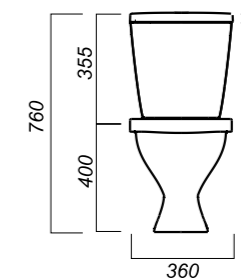

Комплектация:
чаша, бачок, сиденье, арматура,
крепления

Способ монтажа: напольный

Крепление к полу: открытое
Направление выпуска: косой
Скрытый выпуск: нет
Ободковая чаша: да

Полочка антивсплеск: да
Объем бачка: 6 л
Тип смыва: каскадный
Покрытие: Sanita Crystal
Материал: фарфор
Арматура: Уклад
Сиденье: Уклад
Микролифт: нет
Гофроупаковка: 1 шт

360 x 615 x 760

26