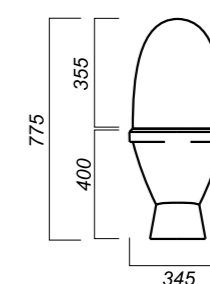

345 x 610 x 775

25.8

КОМФОРТ

УНИТАЗ-КОМПАКТ
ВИКТОРИЯ
VICSACC01030711

Комплектация:
чаша, бачок, сиденье, арматура,
крепления

Способ монтажа: напольный

Крепление к полу: открытое
Направление выпуска: косой
Скрытый выпуск: нет
Ободковая чаша: да