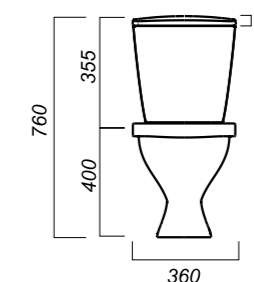

Комплектация:
чаша, бачок, сиденье, арматура,
крепления

Способ монтажа: напольный

Крепление к полу: открытое
Направление выпуска: косой
Скрытый выпуск: нет
Ободковая чаша: да

Полочка антивсплеск: да
Объем бачка: 6 л
Тип смыва: каскадный
Покрытие: Sanita Crystal
Материал: фарфор
Арматура: Уклад
Сиденье: Уклад
Микролифт: нет
Гофроупаковка: 1 шт

360 x 612 x 760

26

ЛЮКС

УНИТАЗ-КОМПАКТ
ЭТАЛОН
FRTSACC01020713

Комплектация:
чаша, бачок, сиденье, арматура,
крепления

Способ монтажа: напольный

Крепление к полу: открытое
Направление выпуска: косой
Скрытый выпуск: нет
Ободковая чаша: да

Полочка антивсплеск: да
Объем бачка: 6 л
Тип смыва: каскадный
Покрытие: Sanita Crystal
Материал: фарфор
Арматура: Alcaplast
Сиденье: АВН
Микролифт: нет
Гофроупаковка: 1 шт

360 x 612 x 760

26

КОМФОРТ

УНИТАЗ-КОМПАКТ
ЭТАЛОН
FRTSACC01030713