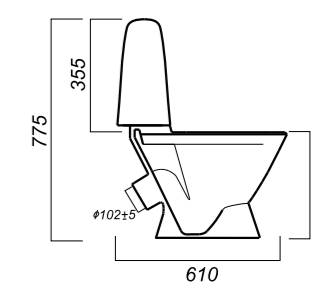

Комплектация:
чаша, бачок, сиденье, арматура,
крепления

Способ монтажа: напольный

Крепление к полу: открытое
Направление выпуска: косой
Скрытый выпуск: нет
Ободковая чаша: да

Полочка антивсплеск: нет
Объем бачка: 6 л
Тип смыва: каскадный
Покрытие: Sanita Crystal
Материал: фарфор
Арматура: Alcaplast
Сиденье: Wirquin
Микролифт: нет
Гофроупаковка: 1 шт

345 x 610 x 775

25.8

КОМФОРТ

УНИТАЗ-КОМПАКТ
ВИКТОРИЯ
VICSACC01030711

Комплектация:
чаша, бачок, сиденье, арматура,
крепления

Способ монтажа: напольный

Крепление к полу: открытое
Направление выпуска: косой
Скрытый выпуск: нет
Ободковая чаша: да