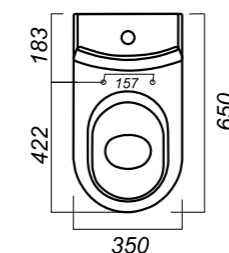

Комплектация:
чаша, бачок, сиденье, арматура, крепления

Способ монтажа: напольный

Крепление к полу: открытое

Направление выпуска: универсальный

Скрытый выпуск: да

Ободковая чаша: да

Полочка антивсплеск: нет

Объем бачка: 8 л

Тип смыва: каскадный

Покрытие: Sanita Crystal

Материал: фарфор

Арматура: Geberit

Сиденье: DINO PLAST

Система Clip UP: да

Система Soft close: да

Гофроупаковка: 1 шт

350 x 650 x 771

31.9