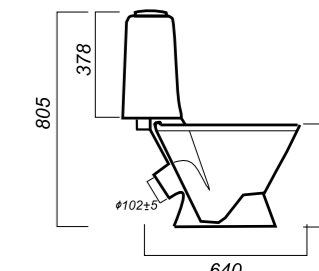

Комплектация:
чаша, бачок, сиденье, арматура, крепления

Способ монтажа: напольный

Крепление к полу: открытое
Направление выпуска: косой
Скрытый выпуск: нет
Ободковая чаша: да

Полочка антивсплеск: нет
Объем бачка: 6 л
Тип смыва: каскадный
Покрытие: Sanita Crystal
Материал: фарфор
Арматура: Alcaplast
Сиденье: полипласт, термопласт, пласт. крепл.
Микролифт: нет
Гофроупаковка: 1 шт

350 x 640 x 805

25