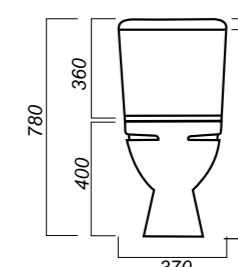

Комплектация:
чаша, бачок, сиденье, арматура, крепления

Способ монтажа: напольный

Крепление к полу: открытое
Направление выпуска: косой
Скрытый выпуск: нет
Ободковая чаша: да

Полочка антивсплеск: да
Объем бачка: 6 л
Тип смыва: каскадный
Покрытие: Sanita Crystal
Материал: фарфор
Арматура: Уклад
Сиденье: Уклад
Микролифт: нет
Гофроупаковка: 1 шт

370 x 620 x 780

29

СТАНДАРТ

УНИТАЗ-КОМПАКТ
СТАНДАРТ
SDTSACC01050712

Комплектация:
чаша, бачок, сиденье, арматура, крепления

Способ монтажа: напольный

Крепление к полу: открытое
Направление выпуска: косой
Скрытый выпуск: нет
Ободковая чаша: да

Полочка антивсплеск: да
Объем бачка: 6 л
Тип смыва: каскадный
Покрытие: Sanita Crystal
Материал: фарфор
Арматура: Alcaplast
Сиденье: Wirquin
Микролифт: нет
Гофроупаковка: 1 шт

370 x 620 x 780

29

ОПИСАНИЕ ПРОДУКТА