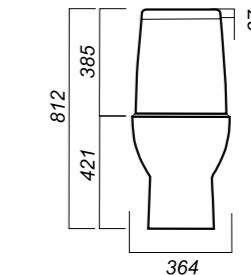

Сиденье: DINO PLAST

Система Clip UP: да

Система Soft close: да

Гофроупаковка: 1 шт

364 x 638 x 812

46.8

УНИТАЗ-КОМПАКТ
QUADRO
QDRSLCC01040522

Комплектация:
чаша, бачок, сиденье, арматура, крепления