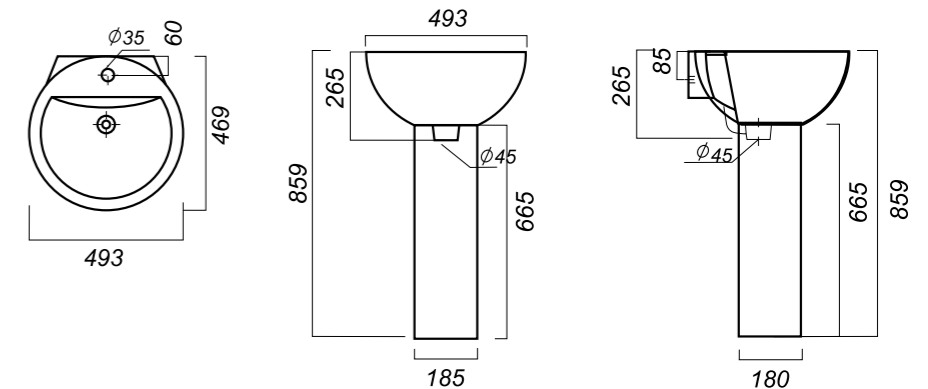

УМЫВАЛЬНИК
НА ПЬЕДЕСТАЛЕ

ART FLORA

ARTSLWB10

Способ монтажа:
подвесной для умывальника/напольный
для пьедестала

Гофроупаковка: 1 шт

Комплектация:
умывальник, пьедестал,
заглушка для перелива

Материал: фарфор

493 x 469 x 265
185 x 180 x 665

22.8