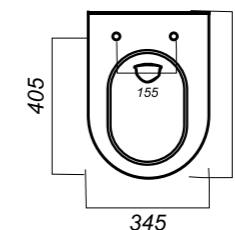

Комплектация:
унитаз, сиденье, крепления

Способ монтажа: подвесной

Ободковая чаша: да
Тип смыва: каскадный

Полочка антивсплеск: да
Покрытие: Sanita Crystal
Материал: фарфор
Межосевое расстояние: 230 мм
Сиденье: DINO PLAST
Система Clip UP: да
Система Soft close: да
Гофроупаковка: 1 шт

405 x 495 x 345

14.1