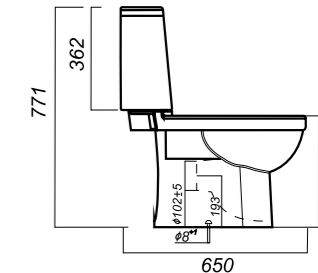

Гофроупаковка: 1 шт

350 x 650 x 771

31.9

УНИТАЗ
INFINITY SL DM
INFSLCC01040522

Комплектация:
чаша, бачок, сиденье, арматура, крепления

Способ монтажа: напольный

Крепление к полу: скрытое

Направление выпуска: универсальный