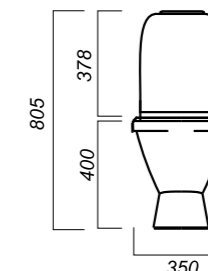

Комплектация:
чаша, бачок, сиденье, арматура, крепления

Способ монтажа: напольный

Крепление к полу: открытое
Направление выпуска: косой
Скрытый выпуск: нет
Ободковая чаша: да

Полочка антивсплеск: нет
Объем бачка: 6 л
Тип смыва: каскадный
Покрытие: Sanita Crystal
Материал: фарфор
Арматура: Alcaplast
Сиденье: полипласт, термопласт, пласт. крепл.
Микролифт: нет
Гофроупаковка: 1 шт

350 x 640 x 805

25