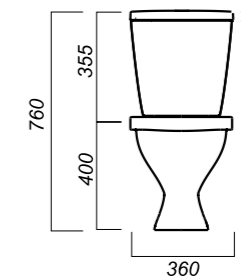

Комплектация:
чаша, бачок, сиденье, арматура,
крепления

Способ монтажа: напольный

Крепление к полу: открытое
Направление выпуска: косой
Скрытый выпуск: нет
Ободковая чаша: да

Полочка антивсплеск: да
Объем бачка: 6 л
Тип смыва: каскадный
Покрытие: Sanita Crystal
Материал: фарфор
Арматура: Уклад
Сиденье: Уклад
Микролифт: нет
Гофроупаковка: 1 шт

360 x 615 x 760

26

ЛЮКС

УНИТАЗ-КОМПАКТ
ФОРМАТ
FRTSACC01020713

Комплектация:
чаша, бачок, сиденье, арматура,
крепления

Способ монтажа: напольный

Крепление к полу: открытое
Направление выпуска: косой
Скрытый выпуск: нет
Ободковая чаша: да

Полочка антивсплеск: да
Объем бачка: 6 л
Тип смыва: каскадный
Покрытие: Sanita Crystal
Материал: фарфор
Арматура: Alcaplast
Сиденье: ABH
Микролифт: нет
Гофроупаковка: 1 шт

360 x 615 x 760

26

КОМФОРТ

УНИТАЗ-КОМПАКТ
ФОРМАТ
FRTSACC01030713