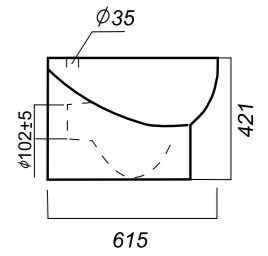

БИДЕ
УНИВЕРСАЛЬНОЕ
INFINITY, QUADRO
INFSLBIO1

Комплектация:
чаша, крепления
Способ монтажа: напольный

Покрытие: Sanita Crystal
Материал: фарфор
Гофроупаковка: 1 шт

364 x 615 x 421

22.23

ОПИСАНИЕ ПРОДУКТА

ГАБАРИТЫ