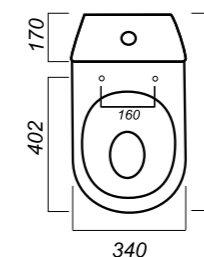

Комплектация:
чаша, бачок, сиденье, арматура, крепления
Способ монтажа: напольный
Крепление к полу: открытое
Направление выпуска: косой
Скрытый выпуск: нет
Ободковая чаша: да

Полочка антивсплеск: да
Объем бачка: 6 л
Тип смыва: каскадный
Покрытие: Sanita Crystal
Материал: фарфор
Арматура: Alcaplast
Сиденье: полипласт, термопласт, пласт. крепл.
Микролифт: нет
Гофроупаковка: 1 шт

340 x 606 x 775

24.6