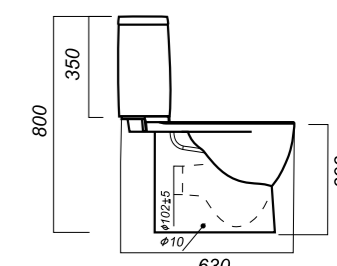

Комплектация:
чаша, бачок, сиденье, арматура, крепления

Способ монтажа: напольный

Крепление к полу: скрытое

Направление выпуска: универсальный

Скрытый выпуск: да

Ободковая чаша: да

Полочка антивсплеск: да

Объем бачка: 7.5 л

Тип смыва: каскадный

Покрытие: Sanita Crystal

Материал: фарфор

Арматура: Geberit

Сиденье: DINO PLAST

Система Clip UP: да

Система Soft close: да

Гофроупаковка: 1 шт

344 x 630 x 800

30.2