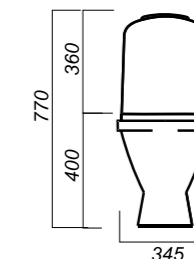

Комплектация:
чаша, бачок, сиденье, арматура, крепления
Способ монтажа: напольный
Крепление к полу: открытое
Направление выпуска: косой
Скрытый выпуск: нет
Ободковая чаша: да

Полочка антивсплеск: нет
Объем бачка: 8.5 л
Тип смыва: каскадный
Покрытие: Sanita Crystal
Материал: фарфор
Арматура: Geberit
Сиденье: полипласт
Система Clip UP: нет
Система Soft close: да
Гофроупаковка: 1 шт

345 x 590 x 770

25.7