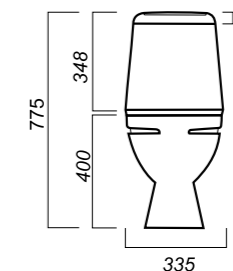

Комплектация:
чаша, бачок, сиденье, арматура, крепления
Способ монтажа: напольный
Крепление к полу: открытое
Направление выпуска: косой
Скрытый выпуск: нет
Ободковая чаша: да

Полочка антивсплеск: да
Объем бачка: 6 л
Тип смыва: каскадный
Покрытие: Sanita Crystal
Материал: фарфор
Арматура: Alcaplast
Сиденье: Wirquin
Микролифт: нет
Гофроупаковка: 1 шт

335 x 610 x 775

27.2