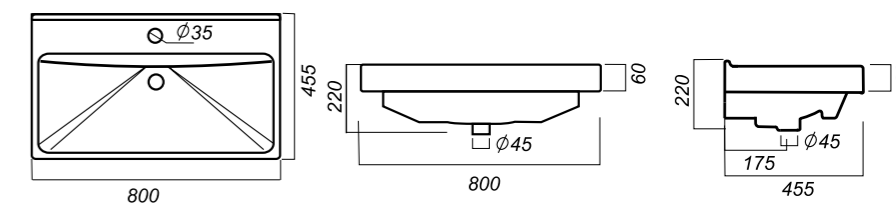

УМЫВАЛЬНИК
FEST 80
FST80SLWB01

Способ монтажа:
тумба

Гофроупаковка: 1 шт

Комплектация:
умывальник, крепления,
заглушка для перелива

Материал: фарфор

800 x 455 x 220

21.8