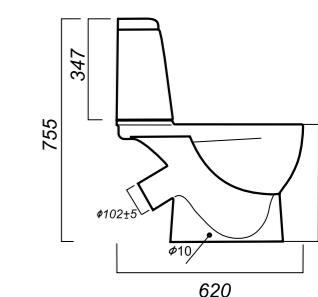

Комплектация:
чаша, бачок, сиденье, арматура, крепления

Способ монтажа: напольный

Крепление к полу: открытое
Направление выпуска: косой
Скрытый выпуск: нет
Ободковая чаша: да

Полочка антивсплеск: да
Объем бачка: 6 л
Тип смыва: каскадный
Покрытие: Sanita Crystal
Материал: фарфор
Арматура: Geberit
Сиденье: DINO PLAST
Система Clip UP: да
Система Soft close: да
Гофроупаковка: 1 шт

345 x 620 x 755

27