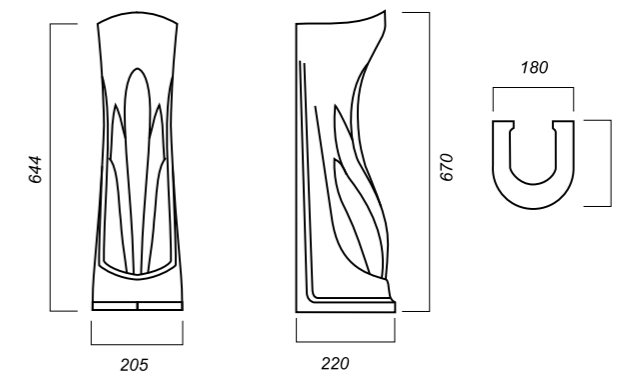

ОПИСАНИЕ ПРОДУКТА

ГАБАРИТЫ

ВЕС

ЧЕРТЕЖ

ПЬЕДЕСТАЛ
РОМАШКА
ROMSAPD01

Способ монтажа:
напольный
Гофроупаковка: 1 шт

Комплектация:
пьедестал
Материал: фарфор

205 x 220 x 644

7

ПЬЕДЕСТАЛ
САМАРСКИЙ
SMRSAPD01