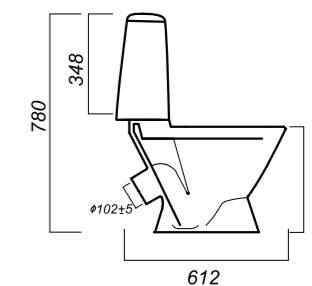

Комплектация:
чаша, бачок, сиденье, арматура, крепления

Способ монтажа: напольный

Крепление к полу: открытое
Направление выпуска: косой
Скрытый выпуск: нет
Ободковая чаша: да

Полочка антивсплеск: нет
Объем бачка: 6 л
Тип смыва: каскадный
Покрытие: Sanita Crystal
Материал: фарфор
Арматура: Alcaplast
Сиденье: Wirquin
Микролифт: да
Гофроупаковка: 1 шт

344 x 612 x 780

26