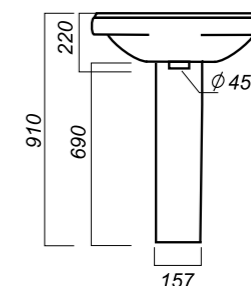

575 x 445 x 220
157 x 157 x 690

14.6

УМЫВАЛЬНИК
НА ПЬЕДЕСТАЛЕ
ВИКТОРИЯ
VIC55SAWB01

Способ монтажа:
подвесной для умывальника/напольный
для пьедестала
Гофроупаковка: 1 шт

Комплектация:
умывальник, пьедестал,
кольцо перелива
Материал: фарфор