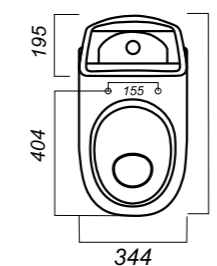

Комплектация:
чаша, бачок, сиденье, арматура,
крепления

Способ монтажа: напольный

Крепление к полу: скрытое
Направление выпуска: универсальный
Скрытый выпуск: да
Ободковая чаша: да

Полочка антивсплеск: да
Объем бачка: 8 л
Тип смыва: каскадный
Покрытие: Sanita Crystal
Материал: фарфор
Арматура: Geberit
Сиденье: DINO PLAST
Система Clip UP: да
Система Soft close: да
Гофроупаковка: 1 шт

344 x 620 x 780

31.3