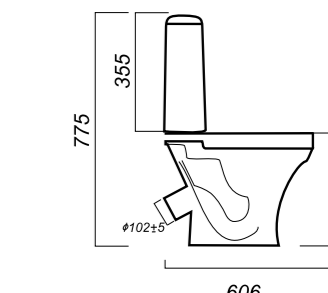

Комплектация:
чаша, бачок, сиденье, арматура, крепления
Способ монтажа: напольный
Крепление к полу: открытое
Направление выпуска: косой
Скрытый выпуск: нет
Ободковая чаша: да

Полочка антивсплеск: да
Объем бачка: 6 л
Тип смыва: каскадный
Покрытие: Sanita Crystal
Материал: фарфор
Арматура: Alcaplast
Сиденье: полипласт, термопласт, пласт. крепл.
Микролифт: нет
Гофроупаковка: 1 шт

340 x 606 x 775

24.6