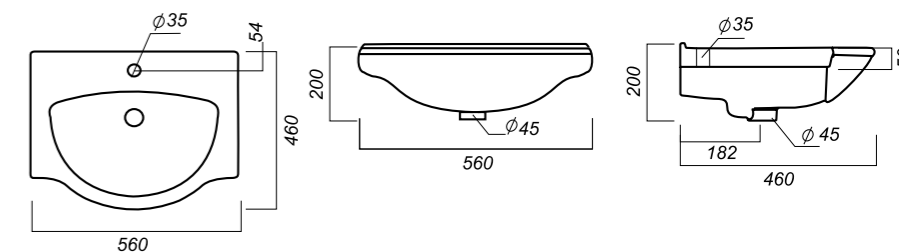

УМЫВАЛЬНИК
ИДЕАЛ 56
IDL56SAWB01

Способ монтажа:
кронштейн, тумба
Гофроупаковка: 1 шт

Комплектация:
умывальник, кольцо
перелива, крепления
Материал: фарфор

560 x 460 x 200

14.5

УМЫВАЛЬНИК
РЕАЛ 56
REA56SAWB01