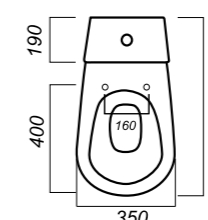

Комплектация:
чаша, бачок, сиденье, арматура, крепления

Способ монтажа: напольный

Крепление к полу: открытое
Направление выпуска: косой
Скрытый выпуск: нет
Ободковая чаша: да

Полочка антивсплеск: нет
Объем бачка: 6 л
Тип смыва: каскадный
Покрытие: Sanita Crystal
Материал: фарфор
Арматура: Alcaplast
Сиденье: полипласт, термопласт, пласт. крепл.
Микролифт: нет
Гофроупаковка: 1 шт

345 x 640 x 805

26.6