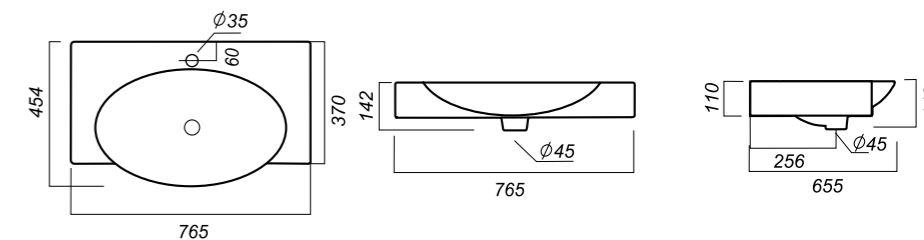

ОПИСАНИЕ ПРОДУКТА

ГАБАРИТЫ

ВЕС

ЧЕРТЕЖ

УМЫВАЛЬНИК
НА КРОНШТЕЙНАХ
INFINITY 76
INF76SLWB01KR

Способ монтажа:
на кронштейне
Материал:
фарфор, нержавеющая сталь

Комплектация:
умывальник, крепления,
кронштейн
Гофроупаковка: 1 шт

765 x 454 x 142

17.3