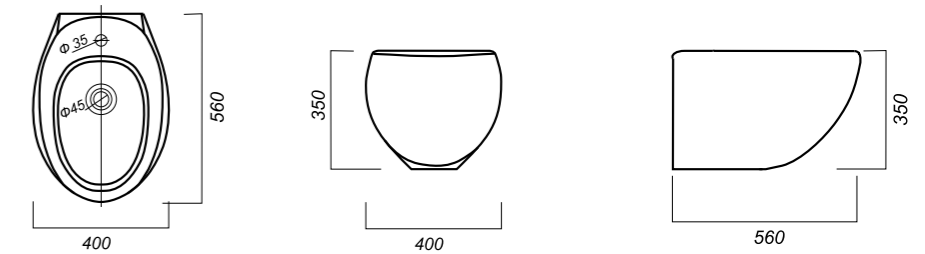

БИДЕ
RINGO
RNGSLBI01

Комплектация:
чаша
Способ монтажа: подвесной

Покрытие: Sanita Crystal
Материал: фарфор
Межосевое расстояние: 230 мм
Гофроупаковка: 1 шт

400 x 560 x 350

20.7