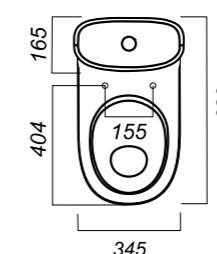

Комплектация:
чаша, бачок, сиденье, арматура, крепления

Способ монтажа: напольный

Крепление к полу: скрытое
Направление выпуска: универсальный
Скрытый выпуск: да
Ободковая чаша: да

Полочка антивсплеск: да
Объем бачка: 9 л
Тип смыва: каскадный
Покрытие: Sanita Crystal
Материал: фарфор
Арматура: Geberit
Сиденье: DINO PLAST
Система Clip UP: нет
Система Soft close: нет
Гофроупаковка: 1 шт

345 x 620 x 765

31.6