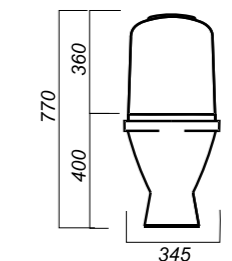

Арматура: Geberit

Сиденье: полипласт

Система Clip UP: нет

Система Soft close: нет

Гофроупаковка: 1 шт

345 x 590 x 770

25.7

УНИТАЗ-КОМПАКТ
CLASSIC SL D
CSCSLCC01020611