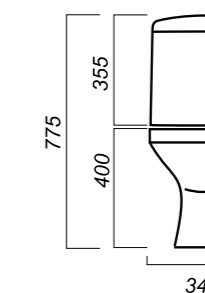

Комплектация:
чаша, бачок, сиденье, арматура, крепления
Способ монтажа: напольный
Крепление к полу: открытое
Направление выпуска: косой
Скрытый выпуск: нет
Ободковая чаша: да

Полочка антивсплеск: да
Объем бачка: 6 л
Тип смыва: каскадный
Покрытие: Sanita Crystal
Материал: фарфор
Арматура: Уклад
Сиденье: Уклад
Микролифт: нет
Гофроупаковка: 1 шт

340 x 606 x 775

24.6