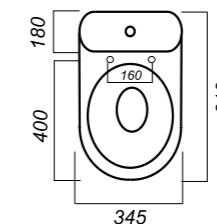

Комплектация:
чаша, бачок, сиденье, арматура,
крепления

Способ монтажа: напольный

Крепление к полу: открытое
Направление выпуска: косой
Скрытый выпуск: нет
Ободковая чаша: да

Полочка антивсплеск: нет
Объем бачка: 6 л
Тип смыва: каскадный
Покрытие: Sanita Crystal
Материал: фарфор
Арматура: Уклад
Сиденье: Уклад
Микролифт: нет
Гофроупаковка: 1 шт

345 x 610 x 775

25.8