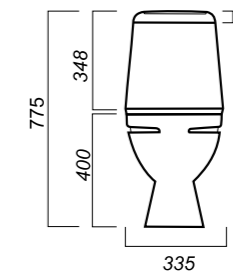

ГАБАРИТЫ

ВЕС

ЧЕРТЕЖ

ЭКОНОМ

УНИТАЗ-КОМПАКТ
ИДЕАЛ
IDLSACC01090113

Комплектация:
чаша, бачок, сиденье, арматура, крепления
Способ монтажа: напольный
Крепление к полу: открытое
Направление выпуска: косой
Скрытый выпуск: нет
Ободковая чаша: да

Полочка антивсплеск: да
Объем бачка: 6 л
Тип смыва: каскадный
Покрытие: Sanita Crystal
Материал: фарфор
Арматура: Уклад
Сиденье: Уклад
Микролифт: нет
Гофроупаковка: 1 шт

335 x 610 x 775

27.2

СТАНДАРТ

УНИТАЗ-КОМПАКТ
ИДЕАЛ
IDLSACC01010713