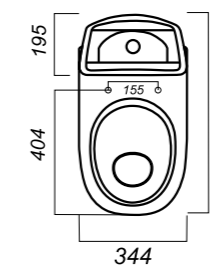

Комплектация:
чаша, бачок, сиденье, арматура,
крепления

Способ монтажа: напольный

Крепление к полу: скрытое
Направление выпуска: универсальный
Скрытый выпуск: да
Ободковая чаша: да

Полочка антивсплеск: да
Объем бачка: 8 л
Тип смыва: каскадный
Покрытие: Sanita Crystal
Материал: фарфор
Арматура: Geberit
Сиденье: DINO PLAST
Система Clip UP: да
Система Soft close: да
Гофроупаковка: 1 шт

344 x 620 x 780

31.3