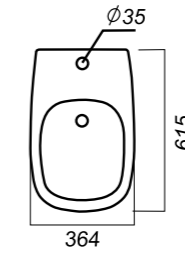

БИДЕ
УНИВЕРСАЛЬНОЕ
INFINITY, QUADRO
INFSLBIO1

Комплектация:
чаша, крепления
Способ монтажа: напольный

Покрытие: Sanita Crystal
Материал: фарфор
Гофроупаковка: 1 шт

364 x 615 x 421

22.23

ОПИСАНИЕ ПРОДУКТА

ГАБАРИТЫ