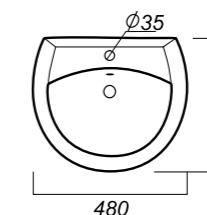

Способ монтажа:
подвесной для умывальника/напольный
для пьедестала
Гофроупаковка: 1 шт

Комплектация:
умывальник, пьедестал,
кольцо перелива
Материал: фарфор

480 x 415 x 180
178 x 142 x 690

9