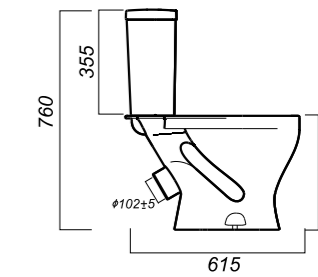

Комплектация:
чаша, бачок, сиденье, арматура,
крепления

Способ монтажа: напольный

Крепление к полу: открытое
Направление выпуска: косой
Скрытый выпуск: нет
Ободковая чаша: да

Полочка антивсплеск: да
Объем бачка: 6 л
Тип смыва: каскадный
Покрытие: Sanita Crystal
Материал: фарфор
Арматура: Alcaplast
Сиденье: ABH
Микролифт: нет
Гофроупаковка: 1 шт

360 x 615 x 760

26