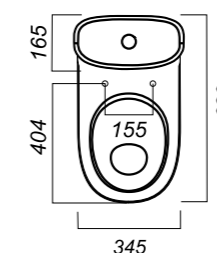

Комплектация:
чаша, бачок, сиденье, арматура, крепления

Способ монтажа: напольный

Крепление к полу: скрытое
Направление выпуска: универсальный
Скрытый выпуск: да
Ободковая чаша: да

Полочка антивсплеск: да
Объем бачка: 9 л
Тип смыва: каскадный
Покрытие: Sanita Crystal
Материал: фарфор
Арматура: Geberit
Сиденье: DINO PLAST
Система Clip UP: да
Система Soft close: да
Гофроупаковка: 1 шт

345 x 620 x 765

31.6