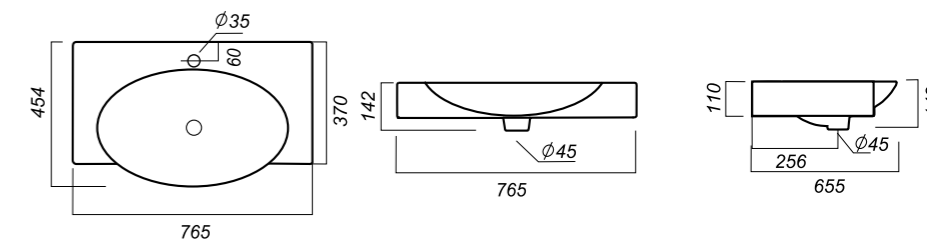

ЧЕРТЕЖ

УМЫВАЛЬНИК
INFINITY 76
INF76SLWB01

Способ монтажа:
кронштейн, столешница, тумба
Гофроупаковка: 1 шт

Комплектация:
умывальник, крепления
Материал: фарфор

765 x 454 x 142

17.3

УМЫВАЛЬНИК
INFINITY 65
INF65SLWB01