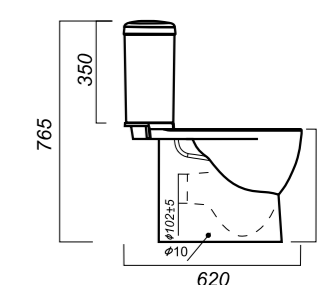

Комплектация:
чаша, бачок, сиденье, арматура, крепления

Способ монтажа: напольный

Крепление к полу: скрытое
Направление выпуска: универсальный
Скрытый выпуск: да
Ободковая чаша: да

Полочка антивсплеск: да
Объем бачка: 9 л
Тип смыва: каскадный
Покрытие: Sanita Crystal
Материал: фарфор
Арматура: Geberit
Сиденье: DINO PLAST
Система Clip UP: нет
Система Soft close: нет
Гофроупаковка: 1 шт

345 x 620 x 765

31.6