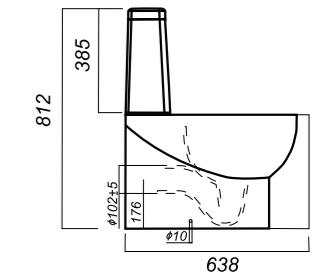

Сиденье: DINO PLAST

Система Clip UP: да

Система Soft close: да

Гофроупаковка: 1 шт

364 x 638 x 812

46.8

УНИТАЗ-КОМПАКТ
QUADRO
QDRSLCC01040522

Комплектация:
чаша, бачок, сиденье, арматура, крепления