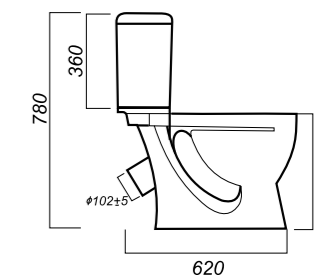

Комплектация:
чаша, бачок, сиденье, арматура,
крепления

Способ монтажа: напольный

Крепление к полу: открытое
Направление выпуска: косой
Скрытый выпуск: нет
Ободковая чаша: да

Полочка антивсплеск: да
Объем бачка: 6 л
Тип смыва: каскадный
Покрытие: Sanita Crystal
Материал: фарфор
Арматура: Alcaplast
Сиденье: Wirquin
Микролифт: да
Гофроупаковка: 1 шт

370 x 620 x 780

29