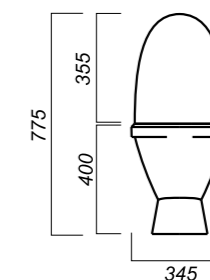

345 x 610 x 775

25.8

КОМФОРТ

УНИТАЗ-КОМПАКТ
ВИКТОРИЯ
VICSACC01030711

Комплектация:
чаша, бачок, сиденье, арматура,
крепления

Способ монтажа: напольный

Крепление к полу: открытое
Направление выпуска: косой
Скрытый выпуск: нет
Ободковая чаша: да

Полочка антивсплеск: нет
Объем бачка: 6 л
Тип смыва: каскадный
Покрытие: Sanita Crystal
Материал: фарфор
Арматура: Alcaplast
Сиденье: Wirquin
Микролифт: да
Гофроупаковка: 1 шт

345 x 610 x 775

25.8

ОПИСАНИЕ ПРОДУКТА