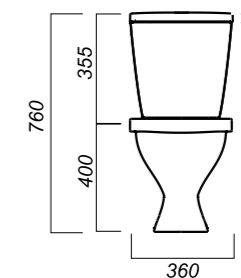

Комплектация:
чаша, бачок, сиденье, арматура,
крепления

Способ монтажа: напольный

Крепление к полу: открытое
Направление выпуска: косой
Скрытый выпуск: нет
Ободковая чаша: да

Полочка антивсплеск: да
Объем бачка: 6 л
Тип смыва: каскадный
Покрытие: Sanita Crystal
Материал: фарфор
Арматура: Alcaplast
Сиденье: ABH
Микролифт: да
Гофроупаковка: 1 шт

360 x 615 x 760

26