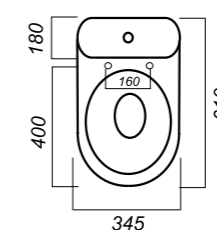

Комплектация:
чаша, бачок, сиденье, арматура,
крепления

Способ монтажа: напольный

Крепление к полу: открытое
Направление выпуска: косой
Скрытый выпуск: нет
Ободковая чаша: да

Полочка антивсплеск: нет
Объем бачка: 6 л
Тип смыва: каскадный
Покрытие: Sanita Crystal
Материал: фарфор
Арматура: Alcaplast
Сиденье: Wirquin
Микролифт: нет
Гофроупаковка: 1 шт

345 x 610 x 775

25.8