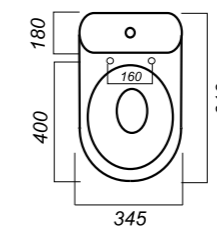

Комплектация:
чаша, бачок, сиденье, арматура,
крепления

Способ монтажа: напольный

Крепление к полу: открытое
Направление выпуска: косой
Скрытый выпуск: нет
Ободковая чаша: да

Полочка антивсплеск: нет
Объем бачка: 6 л
Тип смыва: каскадный
Покрытие: Sanita Crystal
Материал: фарфор
Арматура: Alcaplast
Сиденье: Wirquin
Микролифт: да
Гофроупаковка: 1 шт

345 x 610 x 775

25.8