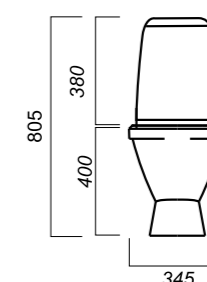

Комплектация:
чаша, бачок, сиденье, арматура, крепления

Способ монтажа: напольный

Крепление к полу: открытое
Направление выпуска: косой
Скрытый выпуск: нет
Ободковая чаша: да

Полочка антивсплеск: нет
Объем бачка: 6 л
Тип смыва: каскадный
Покрытие: Sanita Crystal
Материал: фарфор
Арматура: Alcaplast
Сиденье: полипласт, термопласт, пласт. крепл.
Микролифт: да
Гофроупаковка: 1 шт

345 x 640 x 805

26.6