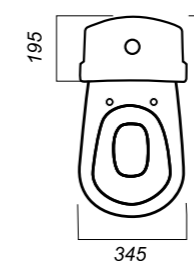

Арматура: Geberit

Сиденье: полипласт

Система Clip UP: нет

Система Soft close: нет

Гофроупаковка: 1 шт

345 x 590 x 770

25.7

УНИТАЗ-КОМПАКТ
CLASSIC SL D
CSCSLCC01020611