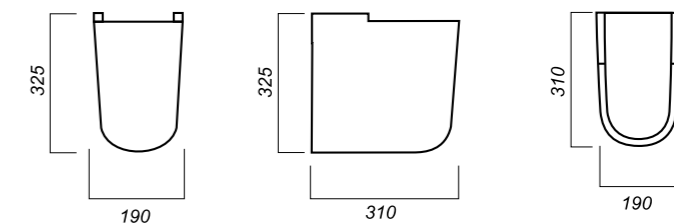

ПОЛУПЬЕДЕСТАЛ

BEST COLOR

BLACK

BSTSLSP02

Способ монтажа:
подвесной

Цвет:
Black

Комплектация:
полупьедестал

Материал: фарфор
Гофроупаковка: 1 шт

190 x 310 x 325

9