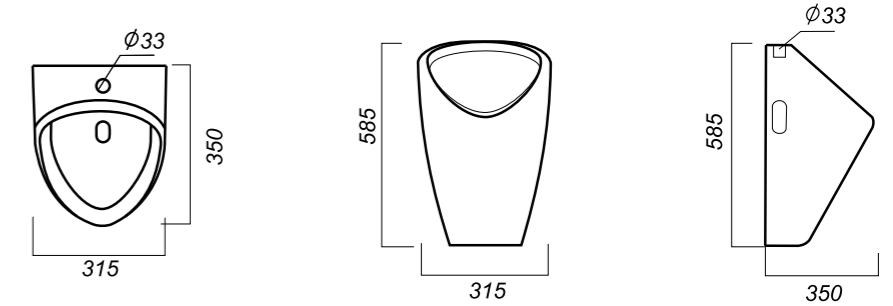

Покрытие: Sanita Crystal
Материал: фарфор
Межосевое расстояние: 290 мм
Гофроупаковка: 1 шт

315 x 350 x 585

14.7

ПИССУАР
KISS
LOVSLUR03

Комплектация:
писсуар
Способ монтажа: подвесной

Покрытие: Sanita Crystal
Материал: фарфор
Гофроупаковка: 1 шт