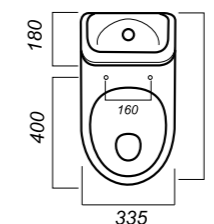

Комплектация:
чаша, бачок, сиденье, арматура, крепления
Способ монтажа: напольный
Крепление к полу: открытое
Направление выпуска: косой
Скрытый выпуск: нет
Ободковая чаша: да

Полочка антивсплеск: да
Объем бачка: 6 л
Тип смыва: каскадный
Покрытие: Sanita Crystal
Материал: фарфор
Арматура: Уклад
Сиденье: Уклад
Микролифт: нет
Гофроупаковка: 1 шт

335 x 610 x 775

27.2