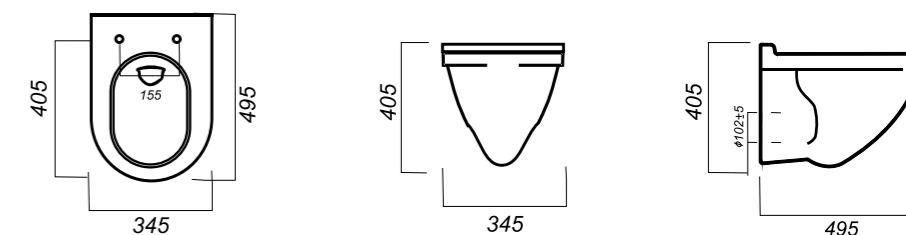

Комплектация:
унитаз, сиденье, крепления

Способ монтажа: подвесной

Ободковая чаша: да
Тип смыва: каскадный

Полочка антивсплеск: нет
Покрытие: Sanita Crystal
Материал: фарфор
Межосевое расстояние: 230 мм
Сиденье: DINO PLAST
Система Clip UP: да
Система Soft close: да
Гофроупаковка: 1 шт

405 x 495 x 345

14.1