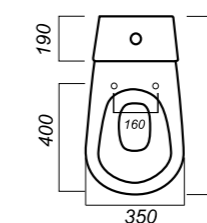

Комплектация:
чаша, бачок, сиденье, арматура,
крепления

Способ монтажа: напольный

Крепление к полу: открытое
Направление выпуска: косой
Скрытый выпуск: нет
Ободковая чаша: да

Полочка антивсплеск: нет
Объем бачка: 6 л
Тип смыва: каскадный
Покрытие: Sanita Crystal
Материал: фарфор
Арматура: Уклад
Сиденье: Уклад
Микролифт: нет
Гофроупаковка: 1 шт

345 x 640 x 805

26.6