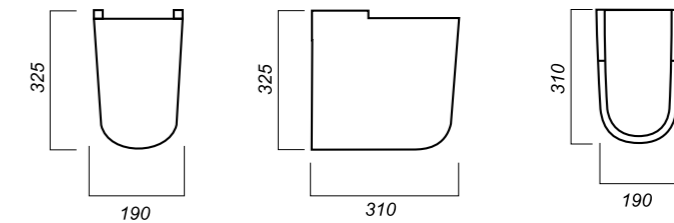

ПОЛУПЬЕДЕСТАЛ

BEST

BSTSLSP01

Способ монтажа:
подвесной

Гофроупаковка: 1 шт

Комплектация:
полупьедестал

Материал: фарфор

190 x 310 x 325

9