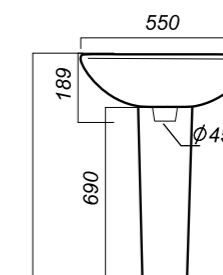

Способ монтажа:
подвесной для умывальника/напольный
для пьедестала
Гофроупаковка: 1 шт

Комплектация:
умывальник, пьедестал,
кольцо перелива
Материал: фарфор

550 x 471 x 189
178 x 142 x 690

12