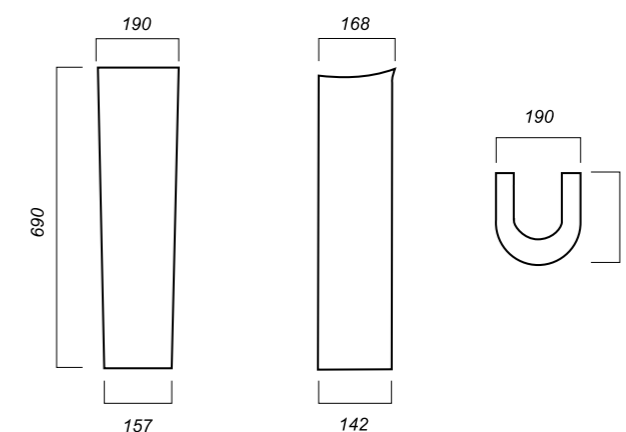

Комплектация:
пьедестал
Материал: фарфор

205 x 220 x 644

7

ПЬЕДЕСТАЛ
САМАРСКИЙ
SMRSAPD01

Способ монтажа:
напольный
Гофроупаковка: 1 шт

Комплектация:
пьедестал
Материал: фарфор

190 x 168 x 690

8.3