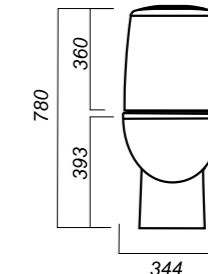

Комплектация:
чаша, бачок, сиденье, арматура,
крепления

Способ монтажа: напольный

Крепление к полу: скрытое
Направление выпуска: универсальный
Скрытый выпуск: да
Ободковая чаша: да

Полочка антивсплеск: да
Объем бачка: 8 л
Тип смыва: каскадный
Покрытие: Sanita Crystal
Материал: фарфор
Арматура: Geberit
Сиденье: DINO PLAST
Система Clip UP: да
Система Soft close: да
Гофроупаковка: 1 шт

344 x 620 x 780

31.3