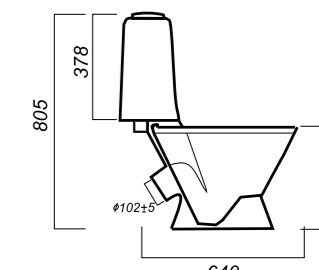

Комплектация:
чаша, бачок, сиденье, арматура, крепления

Способ монтажа: напольный

Крепление к полу: открытое
Направление выпуска: косой
Скрытый выпуск: нет
Ободковая чаша: да

Полочка антивсплеск: нет
Объем бачка: 6 л
Тип смыва: каскадный
Покрытие: Sanita Crystal
Материал: фарфор
Арматура: Alcaplast
Сиденье: полипласт, термопласт, пласт. крепл.
Микролифт: да
Гофроупаковка: 1 шт

350 x 640 x 805

25