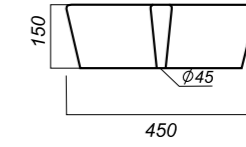

Способ монтажа:
столешница, тумба
Цвет: Red
Гофроупаковка: 1 шт

Комплектация:
умывальник
Материал: фарфор

450 x 400 x 150

9.2