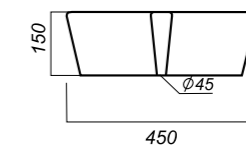

Способ монтажа:
столешница, тумба
Цвет: Black
Гофроупаковка: 1 шт

Комплектация:
умывальник
Материал: фарфор

450 x 400 x 150

9.2