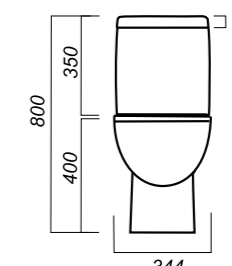

Комплектация:
чаша, бачок, сиденье, арматура, крепления

Способ монтажа: напольный

Крепление к полу: скрытое

Направление выпуска: универсальный

Скрытый выпуск: да

Ободковая чаша: да

Полочка антивсплеск: да

Объем бачка: 7.5 л

Тип смыва: каскадный

Покрытие: Sanita Crystal

Материал: фарфор

Арматура: Geberit

Сиденье: DINO PLAST

Система Clip UP: да

Система Soft close: да

Гофроупаковка: 1 шт

344 x 630 x 800

30.2