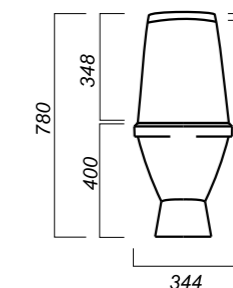

Комплектация:
чаша, бачок, сиденье, арматура, крепления
Способ монтажа: напольный
Крепление к полу: открытое
Направление выпуска: косой
Скрытый выпуск: нет
Ободковая чаша: да

Полочка антивсплеск: нет
Объем бачка: 6 л
Тип смыва: каскадный
Покрытие: Sanita Crystal
Материал: фарфор
Арматура: Уклад
Сиденье: Уклад
Микролифт: нет
Гофроупаковка: 1 шт

344 x 612 x 780

26