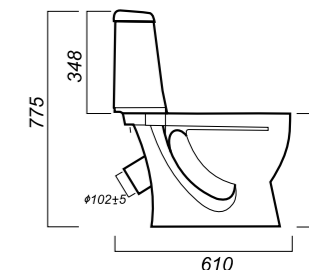

Комплектация:
чаша, бачок, сиденье, арматура, крепления
Способ монтажа: напольный
Крепление к полу: открытое
Направление выпуска: косой
Скрытый выпуск: нет
Ободковая чаша: да

Полочка антивсплеск: да
Объем бачка: 6 л
Тип смыва: каскадный
Покрытие: Sanita Crystal
Материал: фарфор
Арматура: Alcaplast
Сиденье: Wirquin
Микролифт: да
Гофроупаковка: 1 шт

335 x 610 x 775

27.2