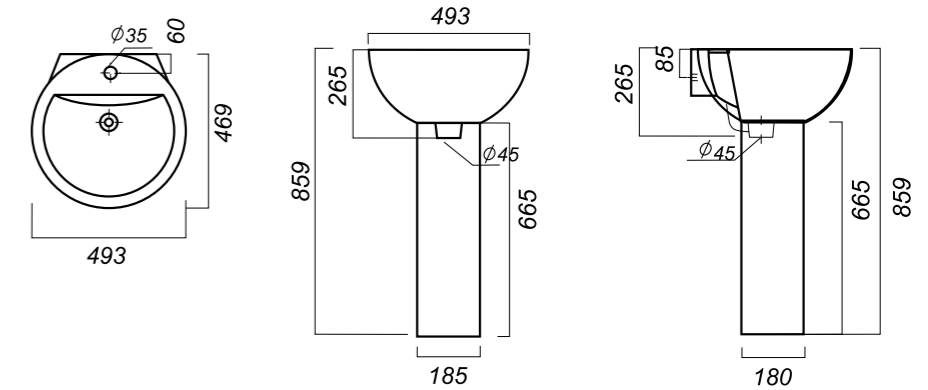

Материал: фарфор

493 x 469 x 265
185 x 180 x 665

22.8

УМЫВАЛЬНИК
НА ПЬЕДЕСТАЛЕ

ART FLORA

ARTSLWB10

Способ монтажа:
подвесной для умывальника/напольный
для пьедестала

Гофроупаковка: 1 шт