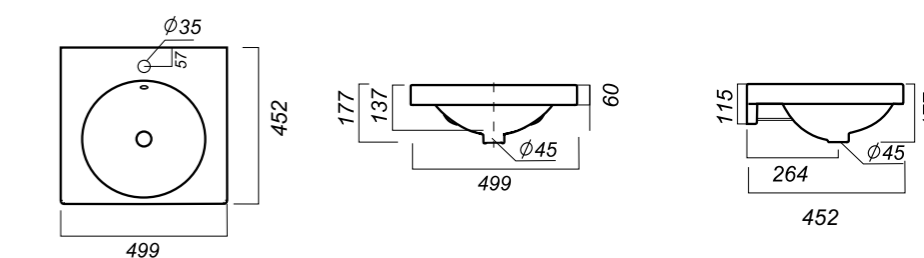

499 x 452 x 177

14.4

ОПИСАНИЕ ПРОДУКТА

ГАБАРИТЫ

ВЕС

ЧЕРТЕЖ

УМЫВАЛЬНИК
НА КРОНШТЕЙНАХ
NEXT 60 GREEK
NXT60SLWB11KR

Способ монтажа:
на кронштейне