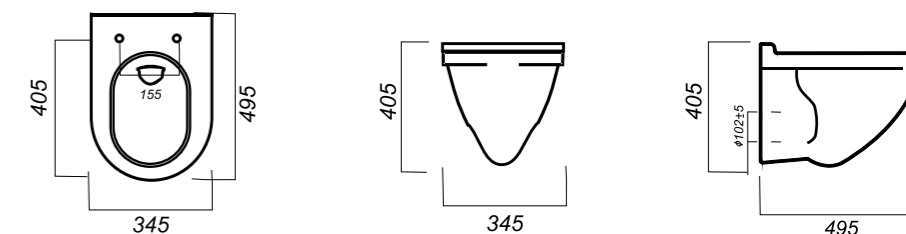

Комплектация:
унитаз, сиденье, крепления

Способ монтажа: подвесной

Ободковая чаша: да
Тип смыва: каскадный

Полочка антивсплеск: нет
Покрытие: Sanita Crystal
Материал: фарфор
Межосевое расстояние: 230 мм
Сиденье: DINO PLAST
Система Clip UP: нет
Система Soft close: нет
Гофроупаковка: 1 шт

405 x 495 x 345

14.1