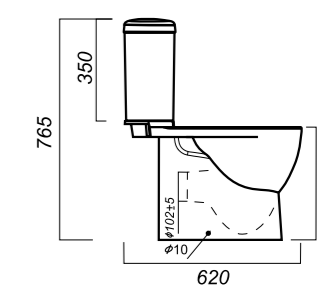

Комплектация:
чаша, бачок, сиденье, арматура, крепления

Способ монтажа: напольный

Крепление к полу: скрытое
Направление выпуска: универсальный
Скрытый выпуск: да
Ободковая чаша: да

Полочка антивсплеск: да
Объем бачка: 9 л
Тип смыва: каскадный
Покрытие: Sanita Crystal
Материал: фарфор
Арматура: Geberit
Сиденье: DINO PLAST
Система Clip UP: да
Система Soft close: да
Гофроупаковка: 1 шт

345 x 620 x 765

31.6