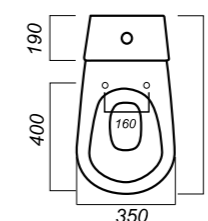

Комплектация:
чаша, бачок, сиденье, арматура, крепления

Способ монтажа: напольный

Крепление к полу: открытое
Направление выпуска: косой
Скрытый выпуск: нет
Ободковая чаша: да

Полочка антивсплеск: нет
Объем бачка: 6 л
Тип смыва: каскадный
Покрытие: Sanita Crystal
Материал: фарфор
Арматура: Alcaplast
Сиденье: полипласт, термопласт, пласт. крепл.
Микролифт: да
Гофроупаковка: 1 шт

345 x 640 x 805

26.6