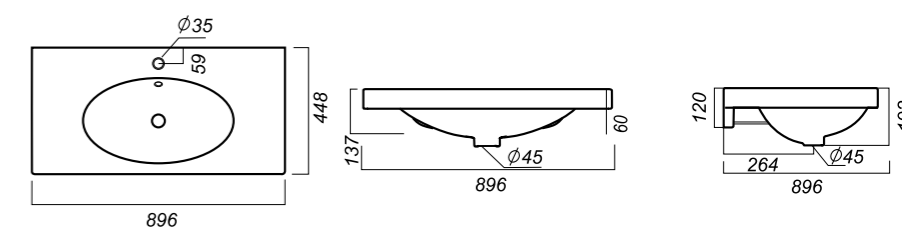

УМЫВАЛЬНИК
NEXT 90
NXT90SLWB01

Способ монтажа:
столешница, тумба
Гофроупаковка: 1 шт

Комплектация:
умывальник, крепления,
заглушка для перелива
Материал: фарфор

896 x 448 x 192

22.4