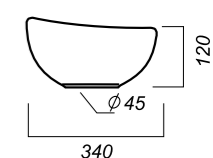

Способ монтажа:
столешница, тумба
Гофроупаковка: 1 шт

Комплектация:
умывальник
Материал: фарфор

530 x 340 x 150

9.97