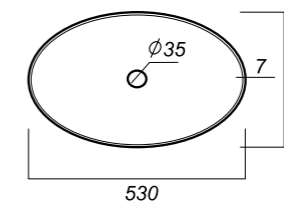

Способ монтажа:
столешница, тумба
Гофроупаковка: 1 шт

Комплектация:
умывальник
Материал: фарфор

530 x 340 x 150

9.7