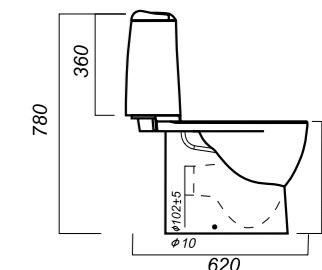

Комплектация:
чаша, бачок, сиденье, арматура,
крепления

Способ монтажа: напольный

Крепление к полу: скрытое
Направление выпуска: универсальный
Скрытый выпуск: да
Ободковая чаша: да

Полочка антивсплеск: да
Объем бачка: 8 л
Тип смыва: каскадный
Покрытие: Sanita Crystal
Материал: фарфор
Арматура: Geberit
Сиденье: DINO PLAST
Система Clip UP: да
Система Soft close: да
Гофроупаковка: 1 шт

344 x 620 x 780

31.3