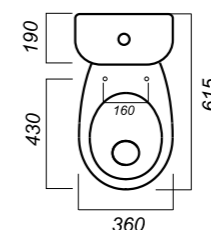

Комплектация:
чаша, бачок, сиденье, арматура,
крепления

Способ монтажа: напольный

Крепление к полу: открытое
Направление выпуска: косой
Скрытый выпуск: нет
Ободковая чаша: да

Полочка антивсплеск: да
Объем бачка: 6 л
Тип смыва: каскадный
Покрытие: Sanita Crystal
Материал: фарфор
Арматура: Уклад
Сиденье: Уклад
Микролифт: нет
Гофроупаковка: 1 шт

360 x 615 x 760

26