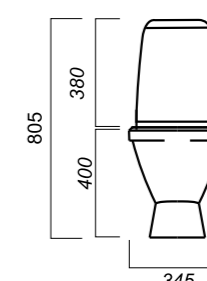

Комплектация:
чаша, бачок, сиденье, арматура, крепления

Способ монтажа: напольный

Крепление к полу: открытое
Направление выпуска: косой
Скрытый выпуск: нет
Ободковая чаша: да

Полочка антивсплеск: нет
Объем бачка: 6 л
Тип смыва: каскадный
Покрытие: Sanita Crystal
Материал: фарфор
Арматура: Alcaplast
Сиденье: полипласт, термопласт, пласт. крепл.
Микролифт: нет
Гофроупаковка: 1 шт

345 x 640 x 805

26.6