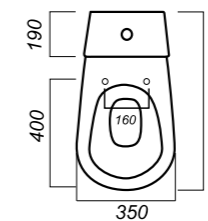

Комплектация:
чаша, бачок, сиденье, арматура, крепления

Способ монтажа: напольный

Крепление к полу: открытое
Направление выпуска: косой
Скрытый выпуск: нет
Ободковая чаша: да

Полочка антивсплеск: нет
Объем бачка: 6 л
Тип смыва: каскадный
Покрытие: Sanita Crystal
Материал: фарфор
Арматура: Alcaplast
Сиденье: полипласт, термопласт, пласт. крепл.
Микролифт: нет
Гофроупаковка: 1 шт

345 x 640 x 805

26.6