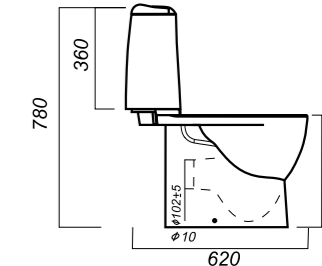

Комплектация:
чаша, бачок, сиденье, арматура,
крепления

Способ монтажа: напольный

Крепление к полу: скрытое
Направление выпуска: универсальный
Скрытый выпуск: да
Ободковая чаша: да

Полочка антивсплеск: да
Объем бачка: 8 л
Тип смыва: каскадный
Покрытие: Sanita Crystal
Материал: фарфор
Арматура: Geberit
Сиденье: DINO PLAST
Система Clip UP: да
Система Soft close: да
Гофроупаковка: 1 шт

344 x 620 x 780

31.3