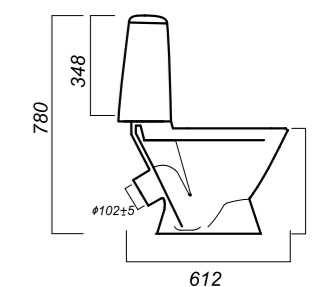

344 x 612 x 780

26

ОПИСАНИЕ ПРОДУКТА

ГАБАРИТЫ

ВЕС

ЧЕРТЕЖ

СТАНДАРТ

УНИТАЗ-КОМПАКТ
ЛАДА
LDASACC01010711

Комплектация:
чаша, бачок, сиденье, арматура, крепления

Способ монтажа: напольный

Крепление к полу: открытое
Направление выпуска: косой
Скрытый выпуск: нет
Ободковая чаша: да

Полочка антивсплеск: нет
Объем бачка: 6 л
Тип смыва: каскадный
Покрытие: Sanita Crystal
Материал: фарфор
Арматура: Alcaplast
Сиденье: Wirquin
Микролифт: нет
Гофроупаковка: 1 шт

344 x 612 x 780

26

КОМФОРТ

УНИТАЗ-КОМПАКТ
ЛАДА
LDASACC01030711

Комплектация:
чаша, бачок, сиденье, арматура, крепления

Способ монтажа: напольный

Крепление к полу: открытое
Направление выпуска: косой
Скрытый выпуск: нет
Ободковая чаша: да