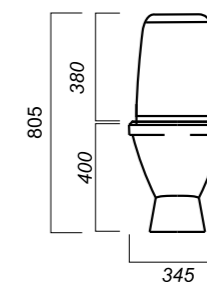

Комплектация:
чаша, бачок, сиденье, арматура, крепления

Способ монтажа: напольный

Крепление к полу: открытое
Направление выпуска: косой
Скрытый выпуск: нет
Ободковая чаша: да

Полочка антивсплеск: нет
Объем бачка: 6 л
Тип смыва: каскадный
Покрытие: Sanita Crystal
Материал: фарфор
Арматура: Alcaplast
Сиденье: полипласт, термопласт, пласт. крепл.
Микролифт: нет
Гофроупаковка: 1 шт

345 x 640 x 805

26.6