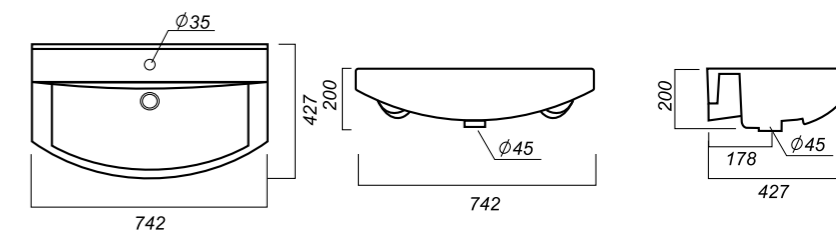

УМЫВАЛЬНИК
BEST 75
BST75SLWB01

Способ монтажа:
тумба
Гофроупаковка: 1 шт

Комплектация:
умывальник, заглушка
для перелива
Материал: фарфор

742 x 427 x 200

18.3