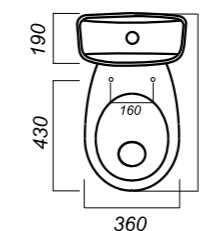

Комплектация:
чаша, бачок, сиденье, арматура,
крепления

Способ монтажа: напольный

Крепление к полу: открытое
Направление выпуска: косой
Скрытый выпуск: нет
Ободковая чаша: да

Полочка антивсплеск: да
Объем бачка: 6 л
Тип смыва: каскадный
Покрытие: Sanita Crystal
Материал: фарфор
Арматура: Уклад
Сиденье: Уклад
Микролифт: нет
Гофроупаковка: 1 шт

360 x 612 x 760

26