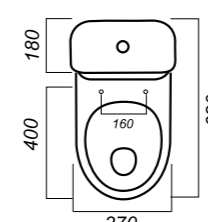

Комплектация:
чаша, бачок, сиденье, арматура, крепления

Способ монтажа: напольный

Крепление к полу: открытое
Направление выпуска: косой
Скрытый выпуск: нет
Ободковая чаша: да

Полочка антивсплеск: да
Объем бачка: 6 л
Тип смыва: каскадный
Покрытие: Sanita Crystal
Материал: фарфор
Арматура: Alcaplast
Сиденье: Wirquin
Микролифт: нет
Гофроупаковка: 1 шт

370 x 620 x 780

29