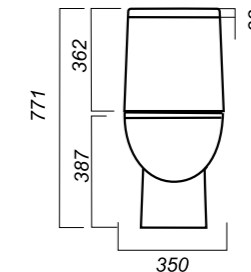

Арматура: Geberit

Сиденье: DINO PLAST

Система Clip UP: нет

Система Soft close: нет

Гофроупаковка: 1 шт

350 x 650 x 771

31.9

УНИТАЗ
NEXT LUXE SL DM
NXTSLCC01040622