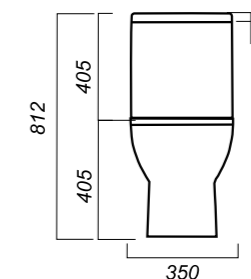

Комплектация:
чаша, бачок, сиденье, арматура, крепления

Способ монтажа: напольный

Крепление к полу: скрытое

Направление выпуска: универсальный

Скрытый выпуск: да

Ободковая чаша: да

Полочка антивсплеск: да

Объем бачка: 8 л

Тип смыва: каскадный

Покрытие: Sanita Crystal

Материал: фарфор

Арматура: Geberit

Сиденье: DINO PLAST

Система Clip UP: да

Система Soft close: да

Гофроупаковка: 1 шт

350 x 625 x 812

33.63