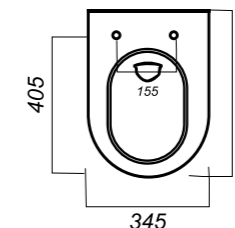

Комплектация:
унитаз, сиденье, крепления

Способ монтажа: подвесной

Ободковая чаша: да
Тип смыва: каскадный

Полочка антивсплеск: да
Покрытие: Sanita Crystal
Материал: фарфор
Межосевое расстояние: 230 мм
Сиденье: DINO PLAST
Система Clip UP: да
Система Soft close: да
Гофроупаковка: 1 шт

405 x 495 x 345

14.1