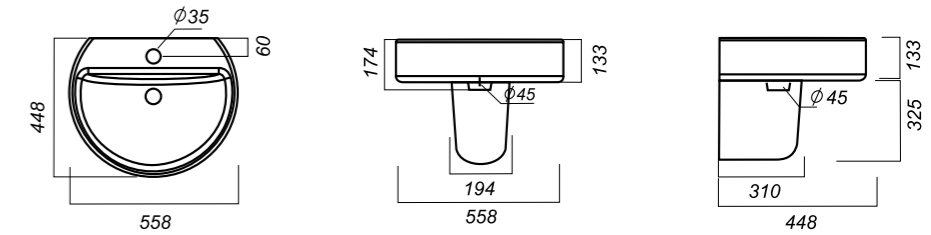

ОПИСАНИЕ ПРОДУКТА

ГАБАРИТЫ

ВЕС

ЧЕРТЕЖ

УМЫВАЛЬНИК
НА ПЬЕДЕСТАЛЕ/
ПОЛУПЬЕДЕСТАЛЕ

BEST COLOR

BSTSLWB01

Способ монтажа:
подвесной для умывальника,
полупьедестала/напольный
для пьедестала

Цвет:
Black, Green, Red, Sea

Комплектация:
умывальник, пьедестал/
полупьедестал,
заглушка для перелива

Материал: фарфор
Гофроупаковка: 1 шт

558 x 448 x 174
194 x 310 x 325

19.4