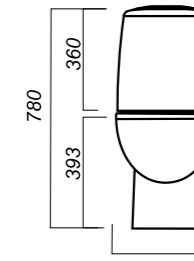

Комплектация:
чаша, бачок, сиденье, арматура, крепления
Способ монтажа: напольный
Крепление к полу: скрытое
Направление выпуска: универсальный
Скрытый выпуск: да
Ободковая чаша: да

Полочка антивсплеск: да
Объем бачка: 8 л
Тип смыва: каскадный
Покрытие: Sanita Crystal
Материал: фарфор
Арматура: Geberit
Сиденье: DINO PLAST
Система Clip UP: нет
Система Soft close: нет
Гофроупаковка: 1 шт

344 x 620 x 780

31.3