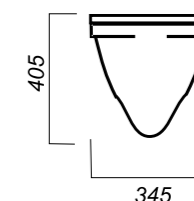

405 x 495 x 345

14.1

ОПИСАНИЕ ПРОДУКТА

ГАБАРИТЫ

ВЕС

ЧЕРТЕЖ

УНИТАЗ
RINGO
RNGSLWH0104

Комплектация:
унитаз, сиденье, крепления