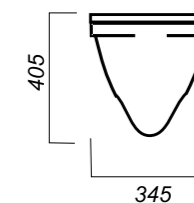

Комплектация:
унитаз, сиденье, крепления

Способ монтажа: подвесной

Ободковая чаша: да
Тип смыва: каскадный

Полочка антивсплеск: да
Покрытие: Sanita Crystal
Материал: фарфор
Межосевое расстояние: 230 мм
Сиденье: DINO PLAST
Система Clip UP: да
Система Soft close: да
Гофроупаковка: 1 шт

405 x 495 x 345

14.1