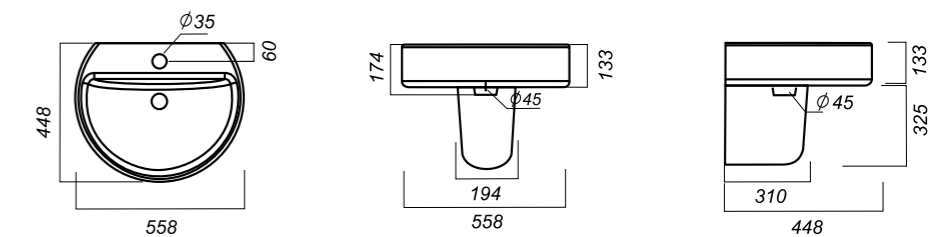

558 x 448 x 174
194 x 310 x 325

19.4

ОПИСАНИЕ ПРОДУКТА

ГАБАРИТЫ

ВЕС

ЧЕРТЕЖ

УМЫВАЛЬНИК
НА ПЬЕДЕСТАЛЕ/
ПОЛУПЬЕДЕСТАЛЕ

BEST COLOR