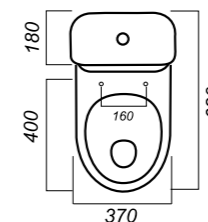

370 x 620 x 780

29

СТАНДАРТ

УНИТАЗ-КОМПАКТ
СТАНДАРТ
SDTSACC01050712

Комплектация:
чаша, бачок, сиденье, арматура, крепления

Способ монтажа: напольный

Крепление к полу: открытое
Направление выпуска: косой
Скрытый выпуск: нет
Ободковая чаша: да