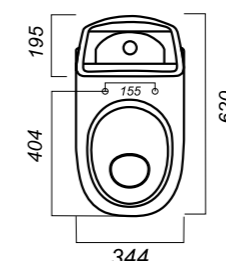

Комплектация:
чаша, бачок, сиденье, арматура, крепления
Способ монтажа: напольный
Крепление к полу: скрытое
Направление выпуска: универсальный
Скрытый выпуск: да
Ободковая чаша: да

Полочка антивсплеск: да
Объем бачка: 8 л
Тип смыва: каскадный
Покрытие: Sanita Crystal
Материал: фарфор
Арматура: Geberit
Сиденье: DINO PLAST
Система Clip UP: нет
Система Soft close: нет
Гофроупаковка: 1 шт

344 x 620 x 780

31.3