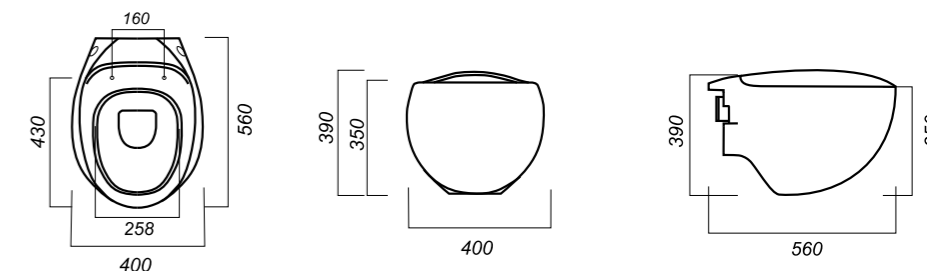

ОПИСАНИЕ ПРОДУКТА

ГАБАРИТЫ

ВЕС

ЧЕРТЕЖ

Комплектация:
унитаз, сиденье, крепления

Способ монтажа: подвесной

Ободковая чаша: да
Тип смыва: каскадный

Полочка антивсплеск: да
Покрытие: Sanita Crystal
Материал: фарфор
Межосевое расстояние: 230 мм
Сиденье: ABH
Система Clip UP: да
Система Soft close: да
Гофроупаковка: 1 шт

400 x 560 x 390

33