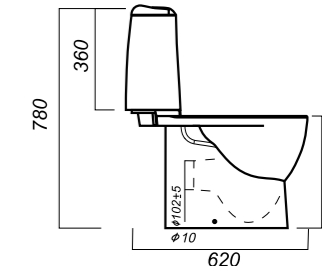

Комплектация:
чаша, бачок, сиденье, арматура,
крепления

Способ монтажа: напольный

Крепление к полу: скрытое
Направление выпуска: универсальный
Скрытый выпуск: да
Ободковая чаша: да

Полочка антивсплеск: да
Объем бачка: 8 л
Тип смыва: каскадный
Покрытие: Sanita Crystal
Материал: фарфор
Арматура: Geberit
Сиденье: DINO PLAST
Система Clip UP: да
Система Soft close: да
Гофроупаковка: 1 шт

344 x 620 x 780

31.3