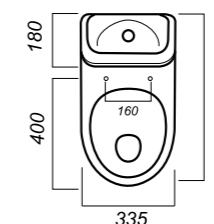

Комплектация:
чаша, бачок, сиденье, арматура, крепления
Способ монтажа: напольный
Крепление к полу: открытое
Направление выпуска: косой
Скрытый выпуск: нет
Ободковая чаша: да

Полочка антивсплеск: да
Объем бачка: 6 л
Тип смыва: каскадный
Покрытие: Sanita Crystal
Материал: фарфор
Арматура: Alcaplast
Сиденье: Wirquin
Микролифт: нет
Гофроупаковка: 1 шт

335 x 610 x 775

27.2