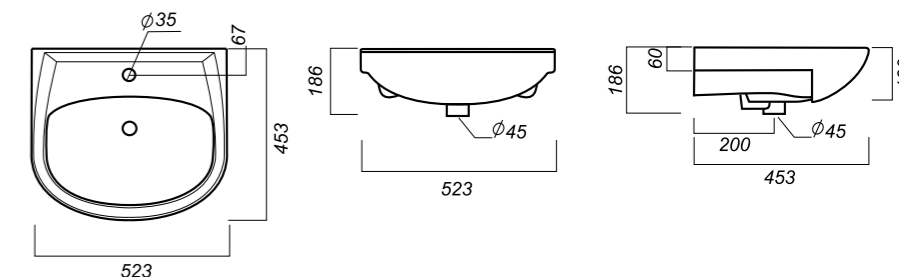

УМЫВАЛЬНИК
АТТИКА 50
ATC50SAWB01

Способ монтажа:
подвесной, тумба
Гофроупаковка: 1 шт

Комплектация:
умывальник
Материал: фарфор

532 x 453 x 186

12.16