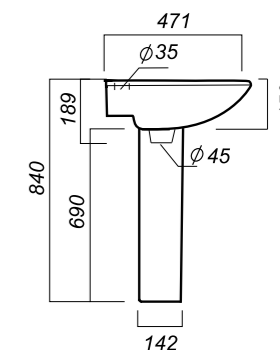

Способ монтажа:
подвесной для умывальника/напольный
для пьедестала
Гофроупаковка: 1 шт

Комплектация:
умывальник, пьедестал,
кольцо перелива
Материал: фарфор

550 x 471 x 189
178 x 142 x 690

12