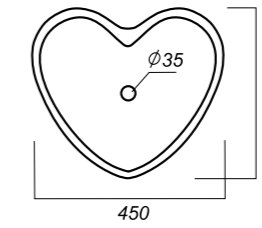

Способ монтажа:
столешница, тумба
Цвет: Red
Гофроупаковка: 1 шт

Комплектация:
умывальник
Материал: фарфор

450 x 400 x 150

9.2