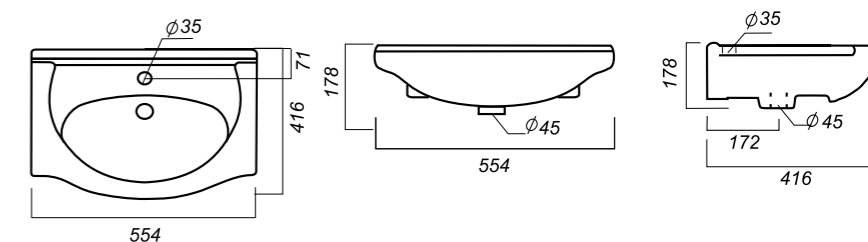

УМЫВАЛЬНИК
ВЕГА 55
VGA55SAWB01

Способ монтажа:
кронштейн, тумба
Гофроупаковка: 1 шт

Комплектация:
умывальник, кольцо
перелива, крепления
Материал: фарфор

554 x 416 x 178

12.6