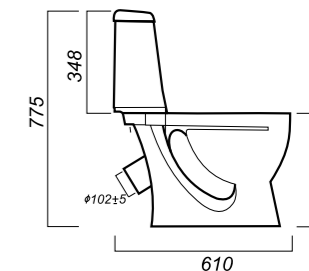

ГАБАРИТЫ

ВЕС

ЧЕРТЕЖ

ЭКОНОМ

УНИТАЗ-КОМПАКТ
ИДЕАЛ
IDLSACC01090113

Комплектация:
чаша, бачок, сиденье, арматура, крепления
Способ монтажа: напольный
Крепление к полу: открытое
Направление выпуска: косой
Скрытый выпуск: нет
Ободковая чаша: да

Полочка антивсплеск: да
Объем бачка: 6 л
Тип смыва: каскадный
Покрытие: Sanita Crystal
Материал: фарфор
Арматура: Уклад
Сиденье: Уклад
Микролифт: нет
Гофроупаковка: 1 шт

335 x 610 x 775

27.2

СТАНДАРТ

УНИТАЗ-КОМПАКТ
ИДЕАЛ
IDLSACC01010713