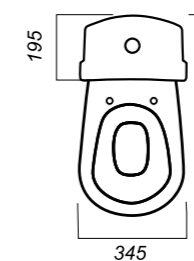

345 x 590 x 770

25.7

ОПИСАНИЕ ПРОДУКТА

ГАБАРИТЫ

ВЕС

ЧЕРТЕЖ

УНИТАЗ-КОМПАКТ
CLASSIC SL TM
CSCSLCC01060611

Комплектация:
чаша, бачок, сиденье, арматура, крепления
Способ монтажа: напольный
Крепление к полу: открытое
Направление выпуска: косой
Скрытый выпуск: нет
Ободковая чаша: да