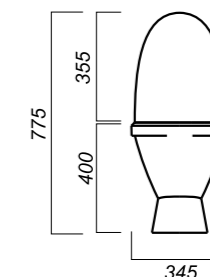

Комплектация:
чаша, бачок, сиденье, арматура,
крепления

Способ монтажа: напольный

Крепление к полу: открытое
Направление выпуска: косой
Скрытый выпуск: нет
Ободковая чаша: да

Полочка антивсплеск: нет
Объем бачка: 6 л
Тип смыва: каскадный
Покрытие: Sanita Crystal
Материал: фарфор
Арматура: Уклад
Сиденье: Уклад
Микролифт: нет
Гофроупаковка: 1 шт

345 x 610 x 775

25.8