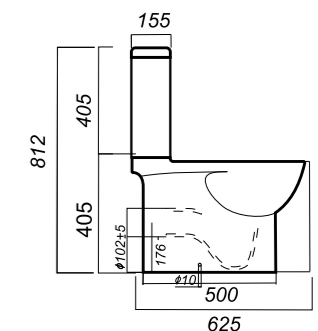

Комплектация:
чаша, бачок, сиденье, арматура, крепления

Способ монтажа: напольный

Крепление к полу: скрытое

Направление выпуска: универсальный

Скрытый выпуск: да

Ободковая чаша: да

Полочка антивсплеск: да

Объем бачка: 8 л

Тип смыва: каскадный

Покрытие: Sanita Crystal

Материал: фарфор

Арматура: Geberit

Сиденье: DINO PLAST

Система Clip UP: да

Система Soft close: да

Гофроупаковка: 1 шт

350 x 625 x 812

33.63