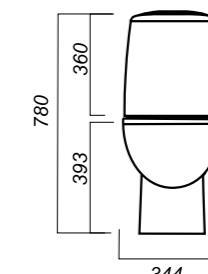

Комплектация:
чаша, бачок, сиденье, арматура,
крепления

Способ монтажа: напольный

Крепление к полу: скрытое
Направление выпуска: универсальный
Скрытый выпуск: да
Ободковая чаша: да

Полочка антивсплеск: да
Объем бачка: 8 л
Тип смыва: каскадный
Покрытие: Sanita Crystal
Материал: фарфор
Арматура: Geberit
Сиденье: DINO PLAST
Система Clip UP: да
Система Soft close: да
Гофроупаковка: 1 шт

344 x 620 x 780

31.3