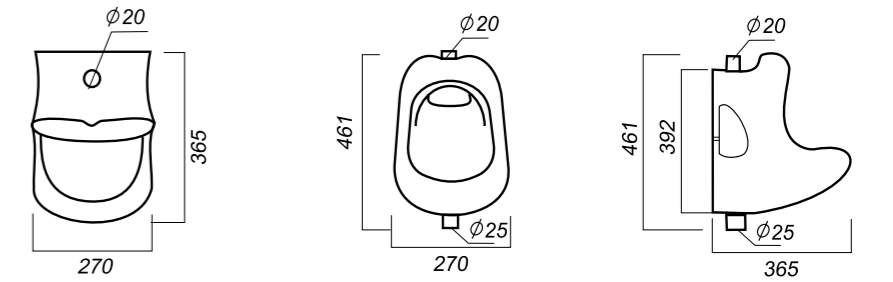

ПИССУАР
KISS
LOVSLUR03

Комплектация:
писсуар
Способ монтажа: подвесной

Покрытие: Sanita Crystal
Материал: фарфор
Гофроупаковка: 1 шт

270 x 365 x 461

10.8