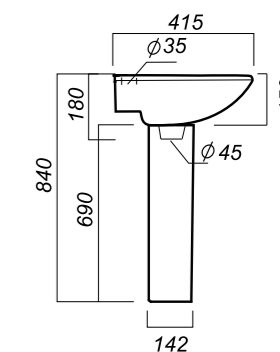

575 x 445 x 220
157 x 157 x 690

14.6

УМЫВАЛЬНИК
НА ПЬЕДЕСТАЛЕ
ВИКТОРИЯ
VIC55SAWB01

Способ монтажа:
подвесной для умывальника/напольный
для пьедестала
Гофроупаковка: 1 шт

Комплектация:
умывальник, пьедестал,
кольцо перелива
Материал: фарфор

616 x 460 x 210
250 x 195 x 696

13.3

УМЫВАЛЬНИК
НА ПЬЕДЕСТАЛЕ
АТТИКА 55
ATC55SAWB01

Способ монтажа:
подвесной для умывальника/напольный
для пьедестала
Гофроупаковка: 1 шт

Комплектация:
умывальник, пьедестал,
кольцо перелива
Материал: фарфор

550 x 471 x 189
178 x 142 x 690

12

УМЫВАЛЬНИК
НА ПЬЕДЕСТАЛЕ
АТТИКА 48
ATC46SAWB01

Способ монтажа:
подвесной для умывальника/напольный
для пьедестала
Гофроупаковка: 1 шт

Комплектация:
умывальник, пьедестал,
кольцо перелива
Материал: фарфор

480 x 415 x 180
178 x 142 x 690

9

ОПИСАНИЕ ПРОДУКТА

ГАБАРИТЫ

ВЕС

ЧЕРТЕЖ

УМЫВАЛЬНИК
НА ПЬЕДЕСТАЛЕ
РОМАШКА
ROMSAWB01

Способ монтажа:
подвесной для умывальника/напольный
для пьедестала
Гофроупаковка: 1 шт