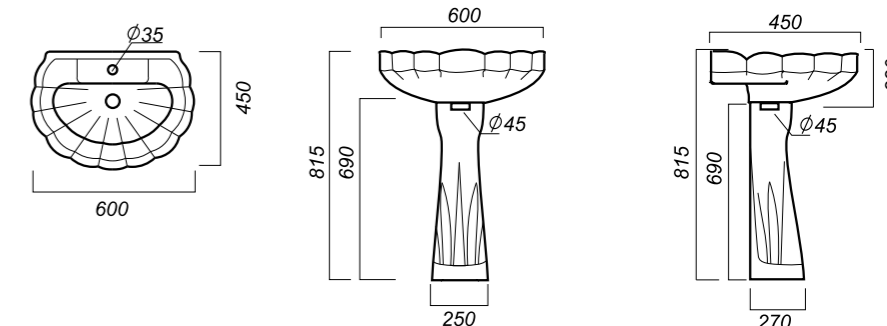

ОПИСАНИЕ ПРОДУКТА

ГАБАРИТЫ

ВЕС

ЧЕРТЕЖ

УМЫВАЛЬНИК
НА ПЬЕДЕСТАЛЕ
РОМАШКА
ROMSAWB01

Способ монтажа:
подвесной для умывальника/напольный
для пьедестала
Гофроупаковка: 1 шт

Комплектация:
умывальник, пьедестал,
кольцо перелива
Материал: фарфор

600 x 450 x 220
250 x 270 x 690

11.5