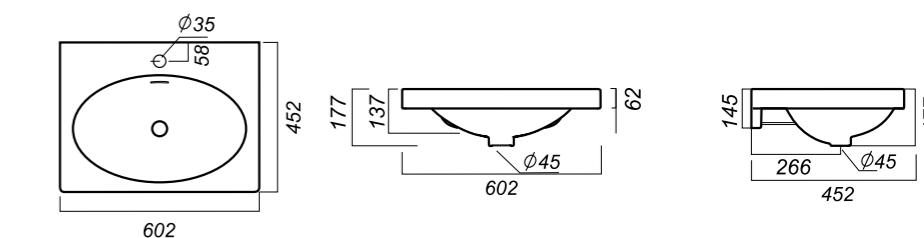

УМЫВАЛЬНИК
НА КРОНШТЕЙНАХ
NEXT 60
NXT60SLWB01KR

Способ монтажа:
на кронштейне
Материал:
фарфор, нержавеющая сталь

Комплектация:
умывальник, заглушка
для перелива, крепления,
кронштейн
Гофроупаковка: 1 шт

602 x 452 x 177

17.7