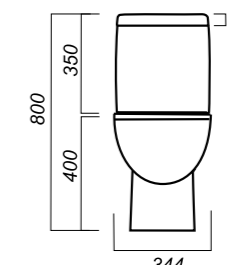

Материал: фарфор

Арматура: Geberit

Сиденье: DINO PLAST

Система Clip UP: нет

Система Soft close: нет

Гофроупаковка: 1 шт

344 x 630 x 800

30.2