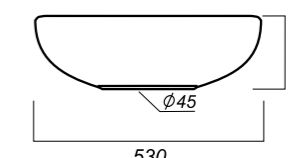

Способ монтажа:
столешница, тумба
Гофроупаковка: 1 шт

Комплектация:
умывальник
Материал: фарфор

530 x 340 x 150

9.7