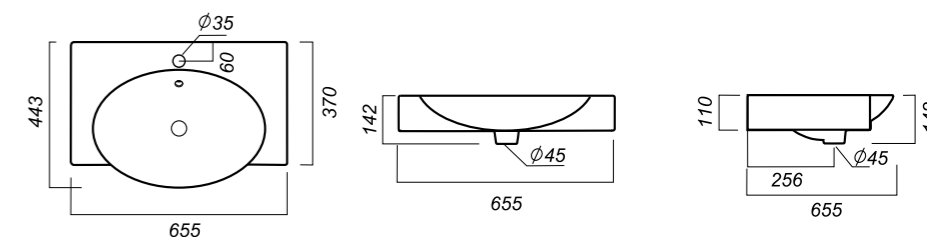

УМЫВАЛЬНИК
INFINITY 65
INF65SLWB01

Способ монтажа:
кронштейн, столешница, тумба
Гофроупаковка: 1 шт

Комплектация:
умывальник, крепления,
заглушка для перелива
Материал: фарфор

655 x 443 x 142

16.4