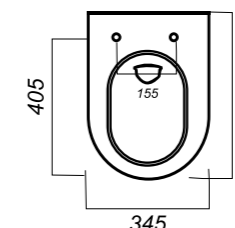

405 x 495 x 345

14.1

ОПИСАНИЕ ПРОДУКТА

ГАБАРИТЫ

ВЕС

ЧЕРТЕЖ

УНИТАЗ
RINGO
RNGSLWH0104

Комплектация:
унитаз, сиденье, крепления