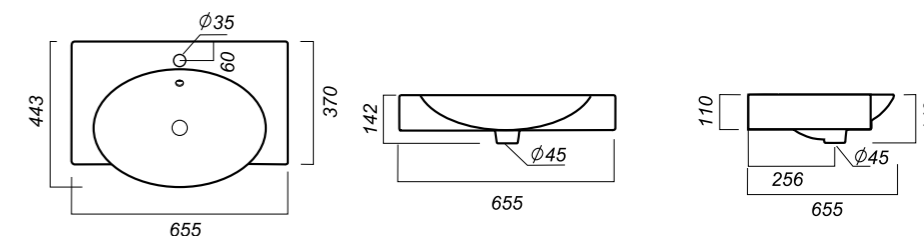

УМЫВАЛЬНИК
НА КРОНШТЕЙНАХ
INFINITY 65
INF65SLWB01KR

Способ монтажа:
на кронштейне
Материал:
фарфор, нержавеющая сталь

Комплектация:
умывальник, заглушка
для перелива, крепления,
кронштейн
Гофроупаковка: 1 шт

655 x 443 x 142

16.4