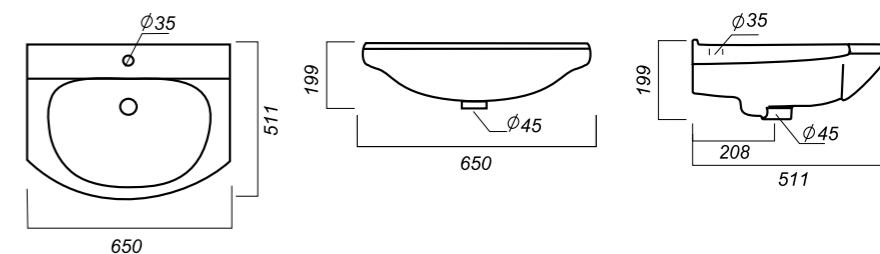

УМЫВАЛЬНИК
ЛАГУНА 65
LGN65SAWB01

Способ монтажа:
кронштейн, тумба
Гофроупаковка: 1 шт

Комплектация:
умывальник, кольцо
перелива, крепления
Материал: фарфор

650 x 511 x 199

17