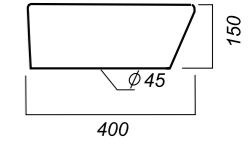

Способ монтажа:
столешница, тумба
Цвет: Red
Гофроупаковка: 1 шт

Комплектация:
умывальник
Материал: фарфор

450 x 400 x 150

9.2