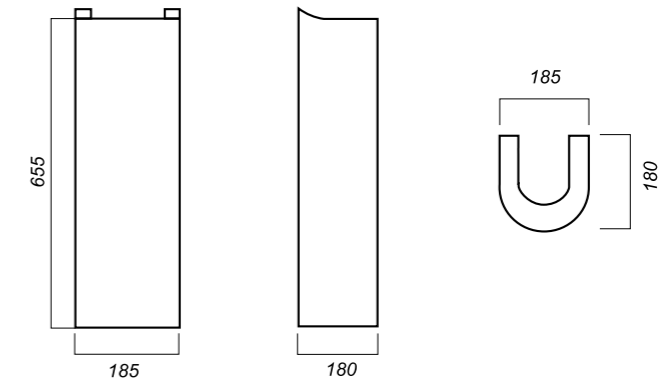

Способ монтажа:
напольный

Гофроупаковка: 1 шт

Комплектация:
пьедестал

Материал: фарфор

185 x 180 x 655

9.8

ПЬЕДЕСТАЛ
ART FLORA
ARTSLPD10