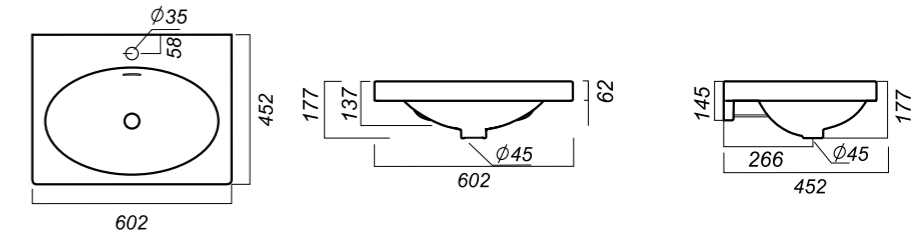

ОПИСАНИЕ ПРОДУКТА

ГАБАРИТЫ

ВЕС

ЧЕРТЕЖ

УМЫВАЛЬНИК
НА КРОНШТЕЙНАХ
NEXT 60 GREEK
NXT60SLWB11KR

Способ монтажа:
на кронштейне

Материал:
фарфор, нержавеющая сталь

Комплектация:
умывальник, заглушка
для перелива, крепления,
кронштейн
Гофроупаковка: 1 шт

602 x 452 x 177

17.7