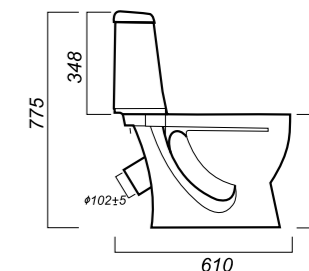

Комплектация:
чаша, бачок, сиденье, арматура, крепления
Способ монтажа: напольный
Крепление к полу: открытое
Направление выпуска: косой
Скрытый выпуск: нет
Ободковая чаша: да

Полочка антивсплеск: да
Объем бачка: 6 л
Тип смыва: каскадный
Покрытие: Sanita Crystal
Материал: фарфор
Арматура: Alcaplast
Сиденье: Wirquin
Микролифт: нет
Гофроупаковка: 1 шт

335 x 610 x 775

27.2