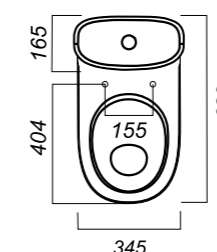

Комплектация:
чаша, бачок, сиденье, арматура, крепления

Способ монтажа: напольный

Крепление к полу: скрытое
Направление выпуска: универсальный
Скрытый выпуск: да
Ободковая чаша: да

Полочка антивсплеск: да
Объем бачка: 9 л
Тип смыва: каскадный
Покрытие: Sanita Crystal
Материал: фарфор
Арматура: Geberit
Сиденье: DINO PLAST
Система Clip UP: да
Система Soft close: да
Гофроупаковка: 1 шт

345 x 620 x 765

31.6