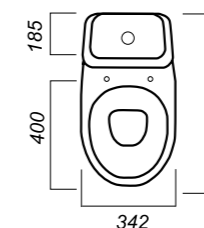

Комплектация:
чаша, бачок, сиденье, арматура, крепления
Способ монтажа: напольный
Крепление к полу: открытое
Направление выпуска: косой
Скрытый выпуск: нет
Ободковая чаша: да

Полочка антивсплеск: да
Объем бачка: 6 л
Тип смыва: каскадный
Покрытие: Sanita Crystal
Материал: фарфор
Арматура: Alcaplast
Сиденье: Wirquin
Микролифт: да
Гофроупаковка: 1 шт

342 x 640 x 765

25