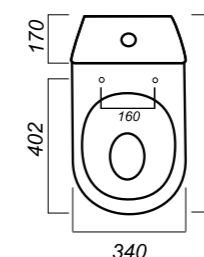

Комплектация:
чаша, бачок, сиденье, арматура, крепления
Способ монтажа: напольный
Крепление к полу: открытое
Направление выпуска: косой
Скрытый выпуск: нет
Ободковая чаша: да

Полочка антивсплеск: да
Объем бачка: 6 л
Тип смыва: каскадный
Покрытие: Sanita Crystal
Материал: фарфор
Арматура: Уклад
Сиденье: Уклад
Микролифт: нет
Гофроупаковка: 1 шт

340 x 606 x 775

24.6