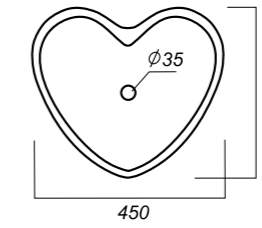

Способ монтажа:
столешница, тумба
Гофроупаковка: 1 шт

Комплектация:
умывальник
Материал: фарфор

450 x 400 x 150

9.2