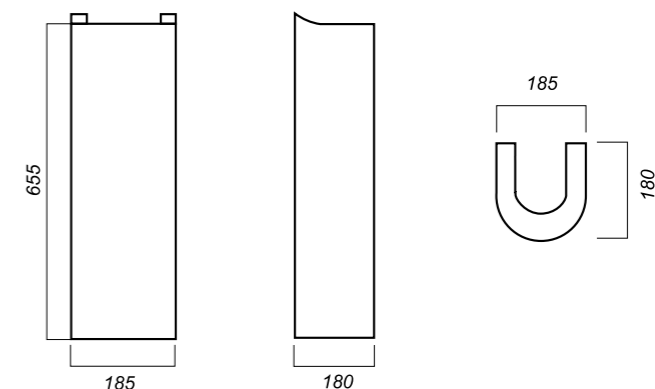

Способ монтажа:
напольный

Гофроупаковка: 1 шт

Комплектация:
пьедестал

Материал: фарфор

185 x 180 x 655

7.7

ОПИСАНИЕ ПРОДУКТА

ГАБАРИТЫ