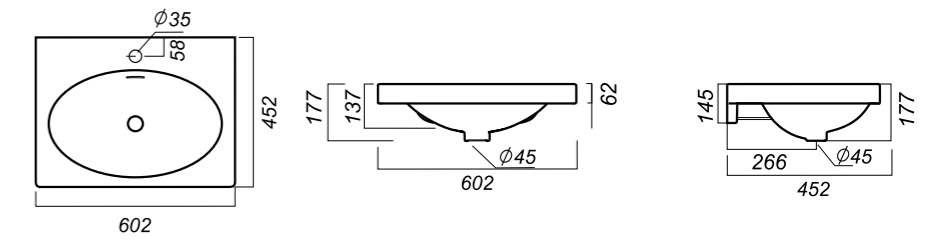

ОПИСАНИЕ ПРОДУКТА

ГАБАРИТЫ

ВЕС

ЧЕРТЕЖ

УМЫВАЛЬНИК
NEXT 60 GREEK
NXT60SLWB11

Способ монтажа:
кронштейн, столешница, тумба

Гофроупаковка: 1 шт

Комплектация:
умывальник, крепления,
заглушка для перелива

Материал: фарфор

602 x 452 x 177

16.5