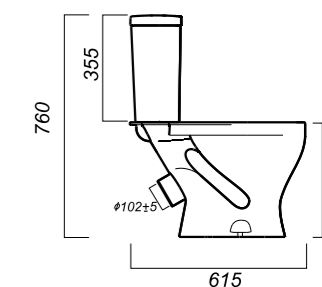

Комплектация:
чаша, бачок, сиденье, арматура,
крепления

Способ монтажа: напольный

Крепление к полу: открытое
Направление выпуска: косой
Скрытый выпуск: нет
Ободковая чаша: да

Полочка антивсплеск: да
Объем бачка: 6 л
Тип смыва: каскадный
Покрытие: Sanita Crystal
Материал: фарфор
Арматура: Alcaplast
Сиденье: АВН
Микролифт: нет
Гофроупаковка: 1 шт

360 x 612 x 760

26