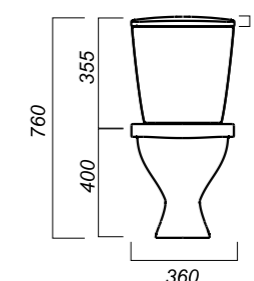

Полочка антивсплеск: да
Объем бачка: 6 л
Тип смыва: каскадный
Покрытие: Sanita Crystal
Материал: фарфор
Арматура: Alcaplast
Сиденье: АВН
Микролифт: нет
Гофроупаковка: 1 шт

360 x 612 x 760

26

КОМФОРТ

УНИТАЗ-КОМПАКТ
ЭТАЛОН
FRTSACC01030713

Комплектация:
чаша, бачок, сиденье, арматура,
крепления

Способ монтажа: напольный

Крепление к полу: открытое
Направление выпуска: косой
Скрытый выпуск: нет
Ободковая чаша: да

Полочка антивсплеск: да
Объем бачка: 6 л
Тип смыва: каскадный
Покрытие: Sanita Crystal
Материал: фарфор
Арматура: Alcaplast
Сиденье: АВН
Микролифт: да
Гофроупаковка: 1 шт

360 x 612 x 760

26

ЭКОНОМ

УНИТАЗ-КОМПАКТ
КАМА
KMASACC01090111

Комплектация:
чаша, бачок, сиденье, арматура,
крепления

Способ монтажа: напольный

Крепление к полу: открытое
Направление выпуска: косой
Скрытый выпуск: нет
Ободковая чаша: да

Полочка антивсплеск: нет
Объем бачка: 6 л
Тип смыва: каскадный
Покрытие: Sanita Crystal
Материал: фарфор
Арматура: Уклад
Сиденье: Уклад
Микролифт: нет
Гофроупаковка: 1 шт

345 x 640 x 805

26.6

ОПИСАНИЕ ПРОДУКТА