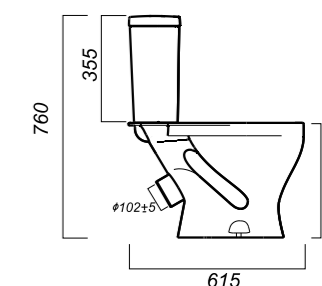

Комплектация:
чаша, бачок, сиденье, арматура,
крепления

Способ монтажа: напольный

Крепление к полу: открытое
Направление выпуска: косой
Скрытый выпуск: нет
Ободковая чаша: да

Полочка антивсплеск: да
Объем бачка: 6 л
Тип смыва: каскадный
Покрытие: Sanita Crystal
Материал: фарфор
Арматура: Alcaplast
Сиденье: АВН
Микролифт: да
Гофроупаковка: 1 шт

360 x 612 x 760

26