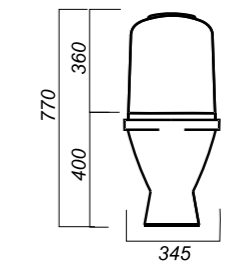

345 x 590 x 770

25.7

ОПИСАНИЕ ПРОДУКТА

ГАБАРИТЫ

ВЕС

ЧЕРТЕЖ

УНИТАЗ-КОМПАКТ
CLASSIC SL TM
CSCSLCC01060611

Комплектация:
чаша, бачок, сиденье, арматура, крепления
Способ монтажа: напольный
Крепление к полу: открытое
Направление выпуска: косой
Скрытый выпуск: нет
Ободковая чаша: да