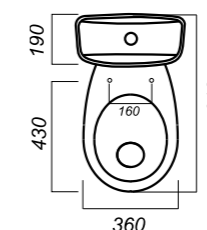

Комплектация:
чаша, бачок, сиденье, арматура,
крепления

Способ монтажа: напольный

Крепление к полу: открытое
Направление выпуска: косой
Скрытый выпуск: нет
Ободковая чаша: да

Полочка антивсплеск: да
Объем бачка: 6 л
Тип смыва: каскадный
Покрытие: Sanita Crystal
Материал: фарфор
Арматура: Alcaplast
Сиденье: АВН
Микролифт: да
Гофроупаковка: 1 шт

360 x 612 x 760

26