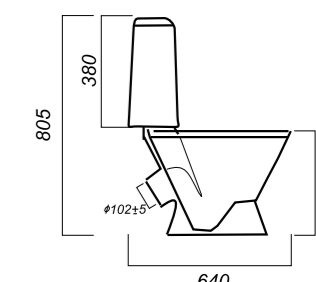

Комплектация:
чаша, бачок, сиденье, арматура, крепления

Способ монтажа: напольный

Крепление к полу: открытое
Направление выпуска: косой
Скрытый выпуск: нет
Ободковая чаша: да

Полочка антивсплеск: нет
Объем бачка: 6 л
Тип смыва: каскадный
Покрытие: Sanita Crystal
Материал: фарфор
Арматура: Alcaplast
Сиденье: полипласт, термопласт, пласт. крепл.
Микролифт: да
Гофроупаковка: 1 шт

345 x 640 x 805

26.6