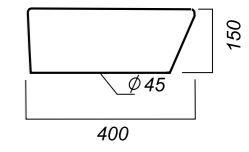

Способ монтажа:
столешница, тумба
Гофроупаковка: 1 шт

Комплектация:
умывальник
Материал: фарфор

450 x 400 x 150

9.2