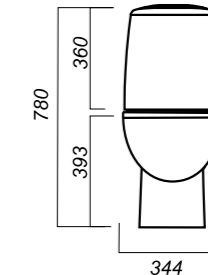

Комплектация:
чаша, бачок, сиденье, арматура,
крепления

Способ монтажа: напольный

Крепление к полу: скрытое
Направление выпуска: универсальный
Скрытый выпуск: да
Ободковая чаша: да

Полочка антивсплеск: да
Объем бачка: 8 л
Тип смыва: каскадный
Покрытие: Sanita Crystal
Материал: фарфор
Арматура: Geberit
Сиденье: DINO PLAST
Система Clip UP: да
Система Soft close: да
Гофроупаковка: 1 шт

344 x 620 x 780

31.3