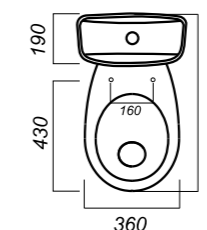

Комплектация:
чаша, бачок, сиденье, арматура,
крепления

Способ монтажа: напольный

Крепление к полу: открытое
Направление выпуска: косой
Скрытый выпуск: нет
Ободковая чаша: да

Полочка антивсплеск: да
Объем бачка: 6 л
Тип смыва: каскадный
Покрытие: Sanita Crystal
Материал: фарфор
Арматура: Alcaplast
Сиденье: АВН
Микролифт: нет
Гофроупаковка: 1 шт

360 x 612 x 760

26