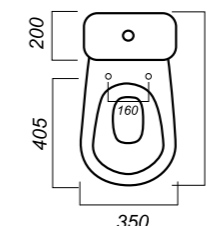

Комплектация:
чаша, бачок, сиденье, арматура, крепления

Способ монтажа: напольный

Крепление к полу: открытое
Направление выпуска: косой
Скрытый выпуск: нет
Ободковая чаша: да

Полочка антивсплеск: нет
Объем бачка: 6 л
Тип смыва: каскадный
Покрытие: Sanita Crystal
Материал: фарфор
Арматура: Alcaplast
Сиденье: полипласт, термопласт, пласт. крепл.
Микролифт: нет
Гофроупаковка: 1 шт

350 x 640 x 805

25