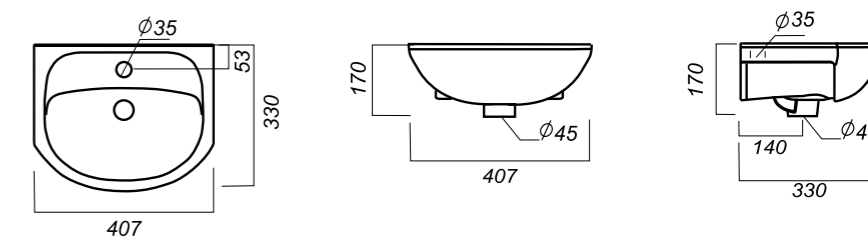

УМЫВАЛЬНИК
МАНГО 40
MNG40SAWB01

Способ монтажа:
кронштейн, тумба
Гофроупаковка: 1 шт

Комплектация:
умывальник, кольцо
перелива, крепления
Материал: фарфор

407 x 330 x 170

8