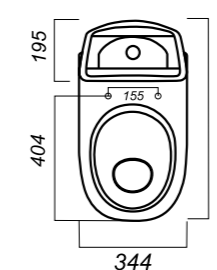

Комплектация:
чаша, бачок, сиденье, арматура,
крепления

Способ монтажа: напольный

Крепление к полу: скрытое
Направление выпуска: универсальный
Скрытый выпуск: да
Ободковая чаша: да

Полочка антивсплеск: да
Объем бачка: 8 л
Тип смыва: каскадный
Покрытие: Sanita Crystal
Материал: фарфор
Арматура: Geberit
Сиденье: DINO PLAST
Система Clip UP: да
Система Soft close: да
Гофроупаковка: 1 шт

344 x 620 x 780

31.3