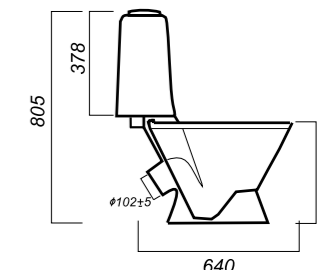

Комплектация:
чаша, бачок, сиденье, арматура, крепления

Способ монтажа: напольный

Крепление к полу: открытое
Направление выпуска: косой
Скрытый выпуск: нет
Ободковая чаша: да

Полочка антивсплеск: нет
Объем бачка: 6 л
Тип смыва: каскадный
Покрытие: Sanita Crystal
Материал: фарфор
Арматура: Alcaplast
Сиденье: полипласт, термопласт, пласт. крепл.
Микролифт: нет
Гофроупаковка: 1 шт

350 x 640 x 805

25