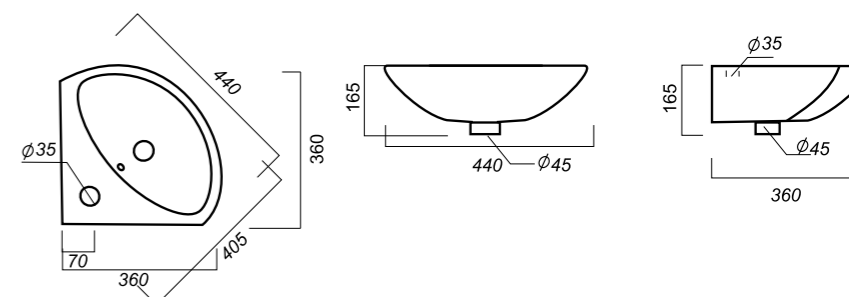

УМЫВАЛЬНИК
УГЛОВОЙ
БЕЕР
VERSAWB01

Способ монтажа:
подвесной
Гофроупаковка: 1 шт

Комплектация:
умывальник, крепления
Материал: фарфор

440 x 405 x 165

7