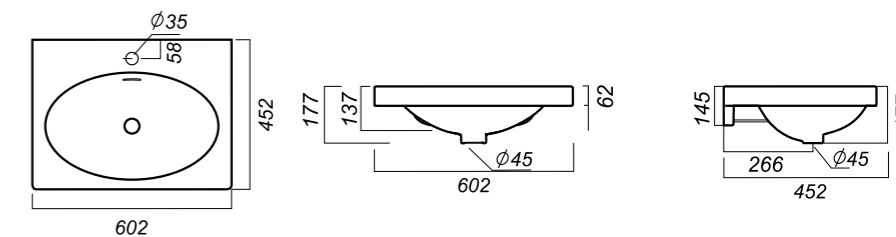

ОПИСАНИЕ ПРОДУКТА

ГАБАРИТЫ

ВЕС

ЧЕРТЕЖ

УМЫВАЛЬНИК
NEXT 60
NXT60SLWB01

Способ монтажа:
кронштейн, столешница, тумба

Гофроупаковка: 1 шт

Комплектация:
умывальник, крепления,
заглушка для перелива

Материал: фарфор

602 x 452 x 177

16.5