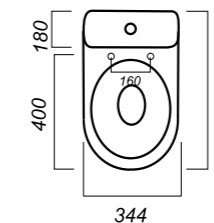

Комплектация:
чаша, бачок, сиденье, арматура, крепления
Способ монтажа: напольный
Крепление к полу: открытое
Направление выпуска: косой
Скрытый выпуск: нет
Ободковая чаша: да

Полочка антивсплеск: нет
Объем бачка: 6 л
Тип смыва: каскадный
Покрытие: Sanita Crystal
Материал: фарфор
Арматура: Уклад
Сиденье: Уклад
Микролифт: нет
Гофроупаковка: 1 шт

344 x 612 x 780

26