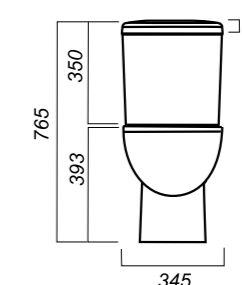

Комплектация:
чаша, бачок, сиденье, арматура, крепления

Способ монтажа: напольный

Крепление к полу: скрытое
Направление выпуска: универсальный
Скрытый выпуск: да
Ободковая чаша: да

Полочка антивсплеск: да
Объем бачка: 9 л
Тип смыва: каскадный
Покрытие: Sanita Crystal
Материал: фарфор
Арматура: Geberit
Сиденье: DINO PLAST
Система Clip UP: нет
Система Soft close: нет
Гофроупаковка: 1 шт

345 x 620 x 765

31.6