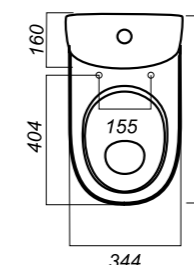

Материал: фарфор

Арматура: Geberit

Сиденье: DINO PLAST

Система Clip UP: нет

Система Soft close: нет

Гофроупаковка: 1 шт

344 x 630 x 800

30.2