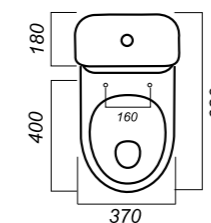

Комплектация:
чаша, бачок, сиденье, арматура,
крепления

Способ монтажа: напольный

Крепление к полу: открытое
Направление выпуска: косой
Скрытый выпуск: нет
Ободковая чаша: да

Полочка антивсплеск: да
Объем бачка: 6 л
Тип смыва: каскадный
Покрытие: Sanita Crystal
Материал: фарфор
Арматура: Alcaplast
Сиденье: Wirquin
Микролифт: да
Гофроупаковка: 1 шт

370 x 620 x 780

29