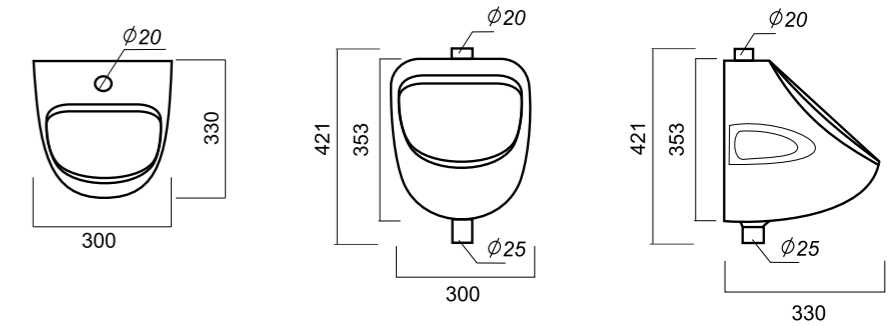

ОПИСАНИЕ ПРОДУКТА

ГАБАРИТЫ

ВЕС

ЧЕРТЕЖ

ПИССУАР
ОРИОН
ORISAUR01

Комплектация:
писсуар, крепления
Способ монтажа: подвесной

Материал: фарфор
Гофроупаковка: 1 шт

300 x 330 x 421

8.2