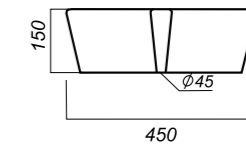

Способ монтажа:
столешница, тумба
Гофроупаковка: 1 шт

Комплектация:
умывальник
Материал: фарфор

450 x 400 x 150

9.2