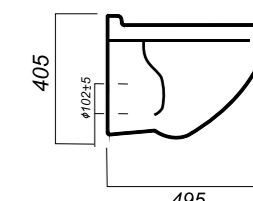

405 x 495 x 345

14.1

ОПИСАНИЕ ПРОДУКТА

ГАБАРИТЫ

ВЕС

ЧЕРТЕЖ

УНИТАЗ
RINGO
RNGSLWH0104

Комплектация:
унитаз, сиденье, крепления