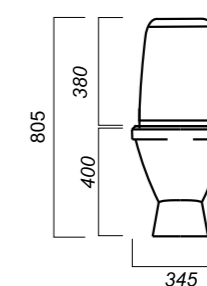

360 x 612 x 760

26

ЭКОНОМ

УНИТАЗ-КОМПАКТ
КАМА
KMASACC01090111

Комплектация:
чаша, бачок, сиденье, арматура,
крепления

Способ монтажа: напольный

Крепление к полу: открытое
Направление выпуска: косой
Скрытый выпуск: нет
Ободковая чаша: да

Полочка антивсплеск: нет
Объем бачка: 6 л
Тип смыва: каскадный
Покрытие: Sanita Crystal
Материал: фарфор
Арматура: Уклад
Сиденье: Уклад
Микролифт: нет
Гофроупаковка: 1 шт

345 x 640 x 805

26.6

ОПИСАНИЕ ПРОДУКТА