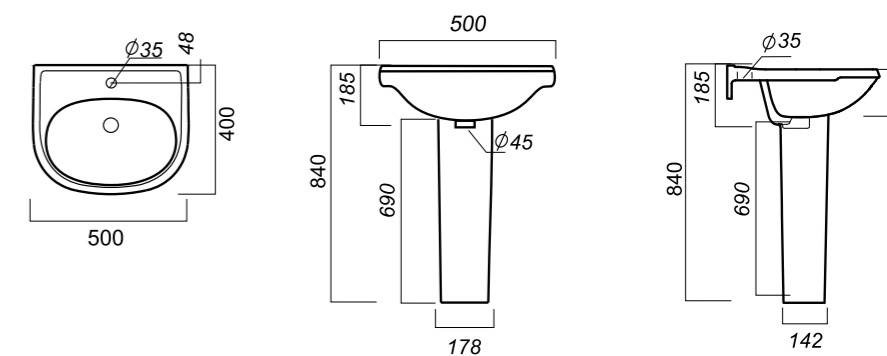

УМЫВАЛЬНИК
НА ПЬЕДЕСТАЛЕ
КОМФОРТ
CMFSAWB01

Способ монтажа:
подвесной для умывальника/напольный
для пьедестала
Гофроупаковка: 1 шт

Комплектация:
умывальник, пьедестал,
кольцо перелива
Материал: фарфор

500 x 400 x 185
178 x 142 x 690

9.6