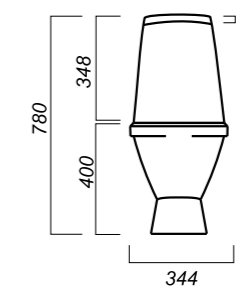

Комплектация:
чаша, бачок, сиденье, арматура, крепления

Способ монтажа: напольный

Крепление к полу: открытое
Направление выпуска: косой
Скрытый выпуск: нет
Ободковая чаша: да

Полочка антивсплеск: нет
Объем бачка: 6 л
Тип смыва: каскадный
Покрытие: Sanita Crystal
Материал: фарфор
Арматура: Alcaplast
Сиденье: Wirquin
Микролифт: нет
Гофроупаковка: 1 шт

344 x 612 x 780

26