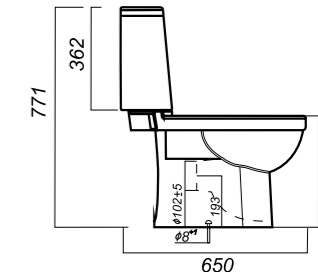

Арматура: Geberit

Сиденье: DINO PLAST

Система Clip UP: нет

Система Soft close: нет

Гофроупаковка: 1 шт

350 x 650 x 771

31.9

УНИТАЗ
NEXT LUXE SL DM
NXTSLCC01040622