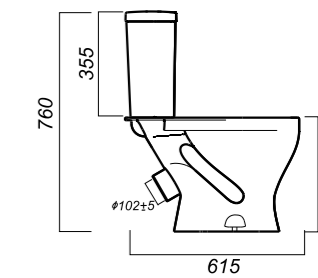

Комплектация:
чаша, бачок, сиденье, арматура,
крепления

Способ монтажа: напольный

Крепление к полу: открытое
Направление выпуска: косой
Скрытый выпуск: нет
Ободковая чаша: да

Полочка антивсплеск: да
Объем бачка: 6 л
Тип смыва: каскадный
Покрытие: Sanita Crystal
Материал: фарфор
Арматура: Alcaplast
Сиденье: ABH
Микролифт: да
Гофроупаковка: 1 шт

360 x 615 x 760

26