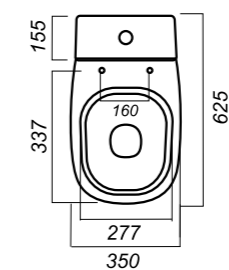

Комплектация:
чаша, бачок, сиденье, арматура, крепления

Способ монтажа: напольный

Крепление к полу: скрытое

Направление выпуска: универсальный

Скрытый выпуск: да

Ободковая чаша: да

Полочка антивсплеск: да

Объем бачка: 8 л

Тип смыва: каскадный

Покрытие: Sanita Crystal

Материал: фарфор

Арматура: Geberit

Сиденье: DINO PLAST

Система Clip UP: да

Система Soft close: да

Гофроупаковка: 1 шт

350 x 625 x 812

33.63