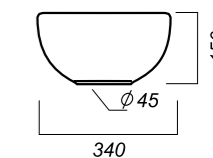

Способ монтажа:
столешница, тумба
Гофроупаковка: 1 шт

Комплектация:
умывальник
Материал: фарфор

530 x 340 x 150

10.8