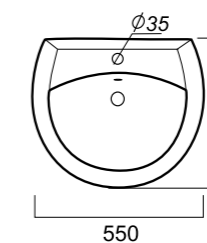

Способ монтажа:
подвесной для умывальника/напольный
для пьедестала
Гофроупаковка: 1 шт

Комплектация:
умывальник, пьедестал,
кольцо перелива
Материал: фарфор

550 x 471 x 189
178 x 142 x 690

12