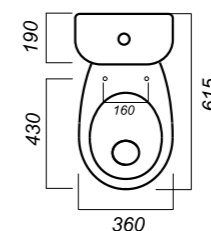

Комплектация:
чаша, бачок, сиденье, арматура,
крепления

Способ монтажа: напольный

Крепление к полу: открытое
Направление выпуска: косой
Скрытый выпуск: нет
Ободковая чаша: да

Полочка антивсплеск: да
Объем бачка: 6 л
Тип смыва: каскадный
Покрытие: Sanita Crystal
Материал: фарфор
Арматура: Alcaplast
Сиденье: ABH
Микролифт: да
Гофроупаковка: 1 шт

360 x 615 x 760

26