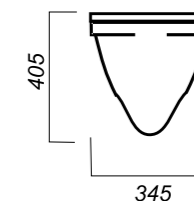

Комплектация:
унитаз, сиденье, крепления

Способ монтажа: подвесной

Ободковая чаша: да
Тип смыва: каскадный

Полочка антивсплеск: да
Покрытие: Sanita Crystal
Материал: фарфор
Межосевое расстояние: 230 мм
Сиденье: DINO PLAST
Система Clip UP: да
Система Soft close: да
Гофроупаковка: 1 шт

405 x 495 x 345

14.1