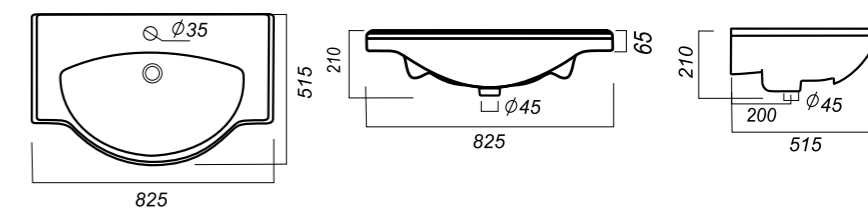

825 x 515 x 210

22.8

УМЫВАЛЬНИК
QUADRO 75
QDR75SLWB01

Способ монтажа:
тумба
Гофроупаковка: 1 шт

Комплектация:
умывальник, заглушка
для перелива
Материал: фарфор

750 x 470 x 164

18.1

УМЫВАЛЬНИК
QUADRO 60
QDR60SLWB01