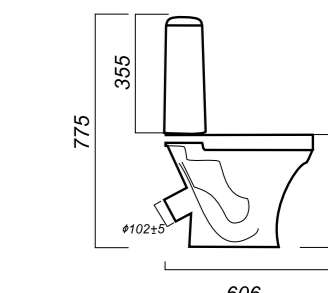

342 x 640 x 765

25

ЭКОНОМ

УНИТАЗ-КОМПАКТ
АТТИКА
ATCSACCO1090113

Комплектация:
чаша, бачок, сиденье, арматура, крепления
Способ монтажа: напольный
Крепление к полу: открытое
Направление выпуска: косой
Скрытый выпуск: нет
Ободковая чаша: да

Полочка антивсплеск: да
Объем бачка: 6 л
Тип смыва: каскадный
Покрытие: Sanita Crystal
Материал: фарфор
Арматура: Уклад
Сиденье: Уклад
Микролифт: нет
Гофроупаковка: 1 шт

340 x 606 x 775

24.6

СТАНДАРТ

УНИТАЗ-КОМПАКТ
АТТИКА
ATCSACCO1050713