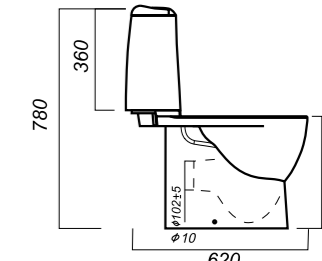

Комплектация:
чаша, бачок, сиденье, арматура, крепления
Способ монтажа: напольный
Крепление к полу: скрытое
Направление выпуска: универсальный
Скрытый выпуск: да
Ободковая чаша: да

Полочка антивсплеск: да
Объем бачка: 8 л
Тип смыва: каскадный
Покрытие: Sanita Crystal
Материал: фарфор
Арматура: Geberit
Сиденье: DINO PLAST
Система Clip UP: нет
Система Soft close: нет
Гофроупаковка: 1 шт

344 x 620 x 780

31.3