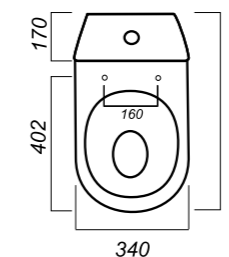

Комплектация:
чаша, бачок, сиденье, арматура,
крепления

Способ монтажа: напольный

Крепление к полу: открытое
Направление выпуска: косой
Скрытый выпуск: нет
Ободковая чаша: да

Полочка антивсплеск: да
Объем бачка: 6 л
Тип смыва: каскадный
Покрытие: Sanita Crystal
Материал: фарфор
Арматура: Alcaplast
Сиденье: полипласт,
термопласт, пласт. крепл.
Микролифт: нет
Гофроупаковка: 1 шт

340 x 606 x 775

24.6