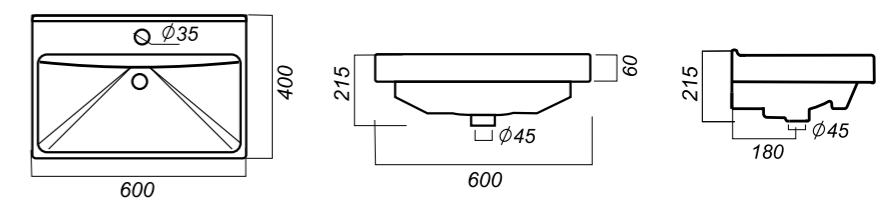

УМЫВАЛЬНИК
FEST 60
FST60SLWB01

Способ монтажа:
тумба

Гофроупаковка: 1 шт

Комплектация:
умывальник, крепления,
заглушка для перелива

Материал: фарфор

600 x 400 x 215

21.6