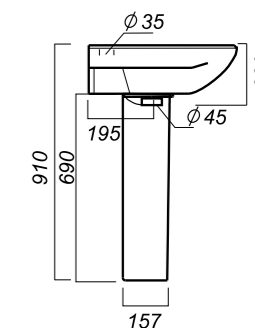

575 x 445 x 220
157 x 157 x 690

14.6

УМЫВАЛЬНИК
НА ПЬЕДЕСТАЛЕ
ВИКТОРИЯ
VIC55SAWB01

Способ монтажа:
подвесной для умывальника/напольный
для пьедестала
Гофроупаковка: 1 шт

Комплектация:
умывальник, пьедестал,
кольцо перелива
Материал: фарфор