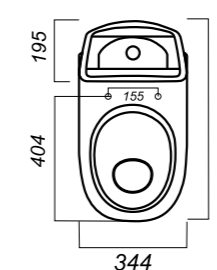

Комплектация:
чаша, бачок, сиденье, арматура,
крепления

Способ монтажа: напольный

Крепление к полу: скрытое
Направление выпуска: универсальный
Скрытый выпуск: да
Ободковая чаша: да

Полочка антивсплеск: да
Объем бачка: 8 л
Тип смыва: каскадный
Покрытие: Sanita Crystal
Материал: фарфор
Арматура: Geberit
Сиденье: DINO PLAST
Система Clip UP: да
Система Soft close: да
Гофроупаковка: 1 шт

344 x 620 x 780

31.3