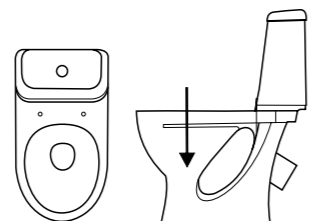

УНИВЕРСАЛЬНЫЙ

КОСОЙ

ПО ТИПУ УСТАНОВКИ

НАПОЛЬНЫЙ

ПОДВЕСНОЙ

ПО ТИПУ КОНСТРУКЦИИ

УНИТАЗЫ-КОМПАКТЫ

УНИТАЗЫ С ИНСТАЛЛЯЦИЕЙ

ПО ТИПУ ЧАШИ

АНТИВСПЛЕСК

Особенное устройство чаши унитаза (узкая воронка и наклон задней полочки чаши), которое препятствует образованию брызг.

ВОРОНКООБРАЗНАЯ

Сливное отверстие находится в центре, либо незначительно смещено вперед или назад. Стенки покатые. Благодаря форме нет грязи и запаха.

ТАРЕЛЬЧАТАЯ

Сливное отверстие смещено вперед, а чаша имеет более пологую форму, чем «антивсплеск», что обуславливает название типа «тарельчатая».

ПО ТИПУ СМЫВА

КАСКАДНЫЙ

Вода подается из центра и оmyвает всю чашу по поверхности равномерно.