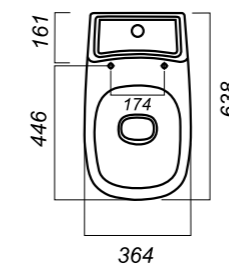

Сиденье: DINO PLAST

Система Clip UP: да

Система Soft close: да

Гофроупаковка: 1 шт

364 x 638 x 812

46.8

УНИТАЗ-КОМПАКТ
QUADRO
QDRSLCC01040522

Комплектация:
чаша, бачок, сиденье, арматура, крепления