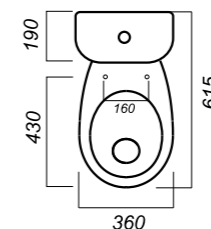

Комплектация:
чаша, бачок, сиденье, арматура,
крепления

Способ монтажа: напольный

Крепление к полу: открытое
Направление выпуска: косой
Скрытый выпуск: нет
Ободковая чаша: да

Полочка антивсплеск: да
Объем бачка: 6 л
Тип смыва: каскадный
Покрытие: Sanita Crystal
Материал: фарфор
Арматура: Alcaplast
Сиденье: ABH
Микролифт: нет
Гофроупаковка: 1 шт

360 x 615 x 760

26