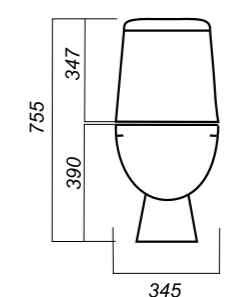

Комплектация:
чаша, бачок, сиденье, арматура, крепления

Способ монтажа: напольный

Крепление к полу: открытое
Направление выпуска: косой
Скрытый выпуск: нет
Ободковая чаша: да

Полочка антивсплеск: да
Объем бачка: 6 л
Тип смыва: каскадный
Покрытие: Sanita Crystal
Материал: фарфор
Арматура: Geberit
Сиденье: DINO PLAST
Система Clip UP: да
Система Soft close: да
Гофроупаковка: 1 шт

345 x 620 x 755

27