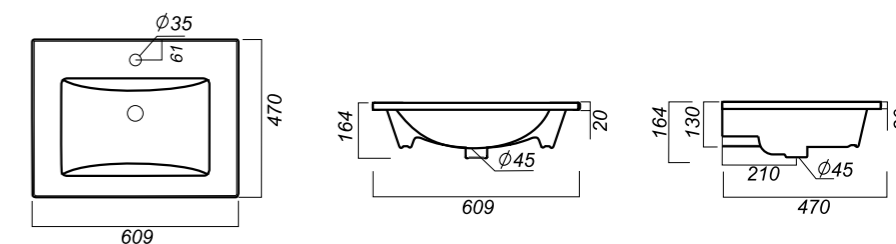

Способ монтажа:
тумба
Гофроупаковка: 1 шт

Комплектация:
умывальник, заглушка
для перелива
Материал: фарфор

609 x 470 x 164

16.5