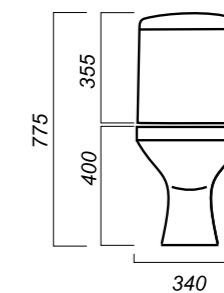

Комплектация:
чаша, бачок, сиденье, арматура,
крепления

Способ монтажа: напольный

Крепление к полу: открытое
Направление выпуска: косой
Скрытый выпуск: нет
Ободковая чаша: да

Полочка антивсплеск: да
Объем бачка: 6 л
Тип смыва: каскадный
Покрытие: Sanita Crystal
Материал: фарфор
Арматура: Alcaplast
Сиденье: полипласт,
термопласт, пласт. крепл.
Микролифт: нет
Гофроупаковка: 1 шт

340 x 606 x 775

24.6

ЭКОНОМ

УНИТАЗ-КОМПАКТ
ВИКТОРИЯ
VICSACC01090111

Комплектация:
чаша, бачок, сиденье, арматура,
крепления

Способ монтажа: напольный

Крепление к полу: открытое
Направление выпуска: косой
Скрытый выпуск: нет
Ободковая чаша: да