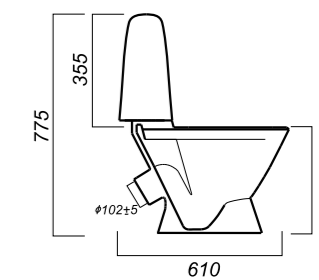

345 x 610 x 775

25.8

КОМФОРТ

УНИТАЗ-КОМПАКТ
ВИКТОРИЯ
VICSACC01030711

Комплектация:
чаша, бачок, сиденье, арматура,
крепления

Способ монтажа: напольный

Крепление к полу: открытое
Направление выпуска: косой
Скрытый выпуск: нет
Ободковая чаша: да

Полочка антивсплеск: нет
Объем бачка: 6 л
Тип смыва: каскадный
Покрытие: Sanita Crystal
Материал: фарфор
Арматура: Alcaplast
Сиденье: Wirquin
Микролифт: да
Гофроупаковка: 1 шт

345 x 610 x 775

25.8

ОПИСАНИЕ ПРОДУКТА