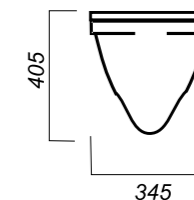

Комплектация:
унитаз, сиденье, крепления

Способ монтажа: подвесной

Ободковая чаша: да
Тип смыва: каскадный

Полочка антивсплеск: да
Покрытие: Sanita Crystal
Материал: фарфор
Межосевое расстояние: 230 мм
Сиденье: DINO PLAST
Система Clip UP: да
Система Soft close: да
Гофроупаковка: 1 шт

405 x 495 x 345

14.1