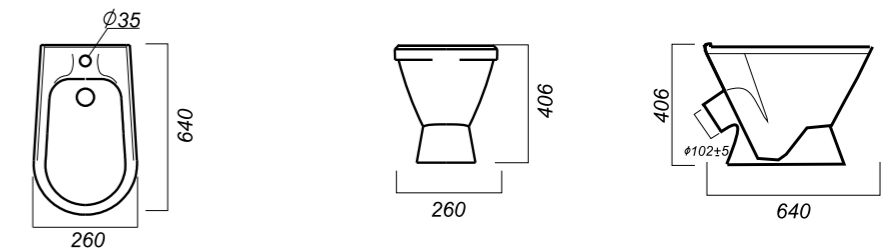

Материал: фарфор
Гофроупаковка: 1 шт

300 x 330 x 421

8.2

БИДЕ
САМАРСКОЕ
SMRSABI01

Комплектация:
чаша
Способ монтажа: напольный

Материал: фарфор
Гофроупаковка: 1 шт

260 x 640 x 406

15.6