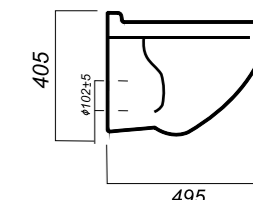

Комплектация:
унитаз, сиденье, крепления

Способ монтажа: подвесной

Ободковая чаша: да
Тип смыва: каскадный

Полочка антивсплеск: да
Покрытие: Sanita Crystal
Материал: фарфор
Межосевое расстояние: 230 мм
Сиденье: DINO PLAST
Система Clip UP: да
Система Soft close: да
Гофроупаковка: 1 шт

405 x 495 x 345

14.1