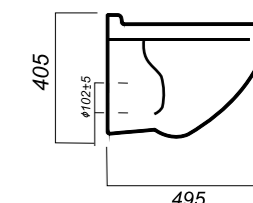

Комплектация:
унитаз, сиденье, крепления

Способ монтажа: подвесной

Ободковая чаша: да
Тип смыва: каскадный

Полочка антивсплеск: да
Покрытие: Sanita Crystal
Материал: фарфор
Межосевое расстояние: 230 мм
Сиденье: DINO PLAST
Система Clip UP: да
Система Soft close: да
Гофроупаковка: 1 шт

405 x 495 x 345

14.1