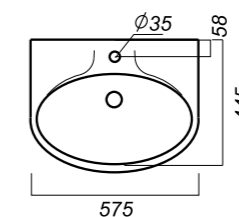

575 x 445 x 220
157 x 157 x 690

14.6

УМЫВАЛЬНИК
НА ПЬЕДЕСТАЛЕ
ВИКТОРИЯ
VIC55SAWB01

Способ монтажа:
подвесной для умывальника/напольный
для пьедестала
Гофроупаковка: 1 шт

Комплектация:
умывальник, пьедестал,
кольцо перелива
Материал: фарфор