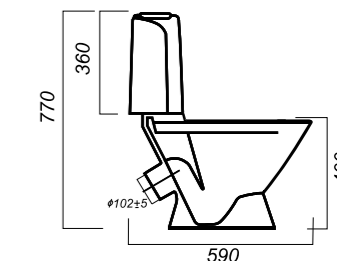

345 x 590 x 770

25.7

ОПИСАНИЕ ПРОДУКТА

ГАБАРИТЫ

ВЕС

ЧЕРТЕЖ

УНИТАЗ-КОМПАКТ
CLASSIC SL TM
CSCSLCC01060611

Комплектация:
чаша, бачок, сиденье, арматура, крепления
Способ монтажа: напольный
Крепление к полу: открытое
Направление выпуска: косой
Скрытый выпуск: нет
Ободковая чаша: да