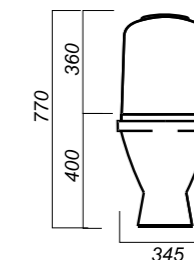

Комплектация:
чаша, бачок, сиденье, арматура, крепления
Способ монтажа: напольный
Крепление к полу: открытое
Направление выпуска: косой
Скрытый выпуск: нет
Ободковая чаша: да

Полочка антивсплеск: нет
Объем бачка: 8.5 л
Тип смыва: каскадный
Покрытие: Sanita Crystal
Материал: фарфор
Арматура: Geberit
Сиденье: DINO PLAST
Система Clip UP: да
Система Soft close: да
Гофроупаковка: 1 шт

345 x 590 x 770

25.7