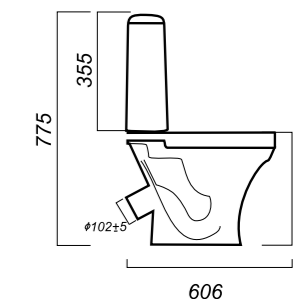

Комплектация:
чаша, бачок, сиденье, арматура,
крепления

Способ монтажа: напольный

Крепление к полу: открытое
Направление выпуска: косой
Скрытый выпуск: нет
Ободковая чаша: да

Полочка антивсплеск: да
Объем бачка: 6 л
Тип смыва: каскадный
Покрытие: Sanita Crystal
Материал: фарфор
Арматура: Alcaplast
Сиденье: полипласт,
термопласт, пласт. крепл.
Микролифт: нет
Гофроупаковка: 1 шт

340 x 606 x 775

24.6