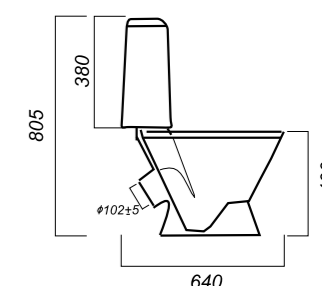

360 x 612 x 760

26

ЭКОНОМ

УНИТАЗ-КОМПАКТ
КАМА
KMASACC01090111

Комплектация:
чаша, бачок, сиденье, арматура,
крепления

Способ монтажа: напольный

Крепление к полу: открытое
Направление выпуска: косой
Скрытый выпуск: нет
Ободковая чаша: да

Полочка антивсплеск: нет
Объем бачка: 6 л
Тип смыва: каскадный
Покрытие: Sanita Crystal
Материал: фарфор
Арматура: Уклад
Сиденье: Уклад
Микролифт: нет
Гофроупаковка: 1 шт

345 x 640 x 805

26.6

ОПИСАНИЕ ПРОДУКТА