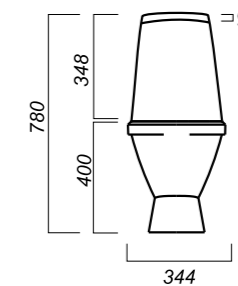

Комплектация:
чаша, бачок, сиденье, арматура, крепления

Способ монтажа: напольный

Крепление к полу: открытое
Направление выпуска: косой
Скрытый выпуск: нет
Ободковая чаша: да

Полочка антивсплеск: нет
Объем бачка: 6 л
Тип смыва: каскадный
Покрытие: Sanita Crystal
Материал: фарфор
Арматура: Alcaplast
Сиденье: Wirquin
Микролифт: да
Гофроупаковка: 1 шт

344 x 612 x 780

26