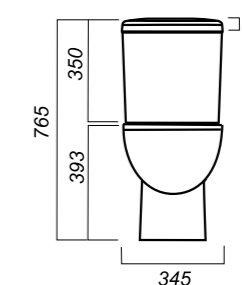

Комплектация:
чаша, бачок, сиденье, арматура, крепления

Способ монтажа: напольный

Крепление к полу: скрытое
Направление выпуска: универсальный
Скрытый выпуск: да
Ободковая чаша: да

Полочка антивсплеск: да
Объем бачка: 9 л
Тип смыва: каскадный
Покрытие: Sanita Crystal
Материал: фарфор
Арматура: Geberit
Сиденье: DINO PLAST
Система Clip UP: да
Система Soft close: да
Гофроупаковка: 1 шт

345 x 620 x 765

31.6