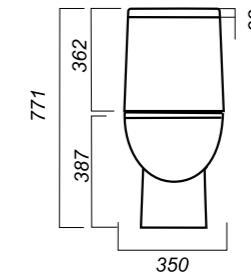

Комплектация:
чаша, бачок, сиденье, арматура, крепления

Способ монтажа: напольный

Крепление к полу: открытое

Направление выпуска: универсальный

Скрытый выпуск: да

Ободковая чаша: да

Полочка антивсплеск: нет

Объем бачка: 8 л

Тип смыва: каскадный

Покрытие: Sanita Crystal

Материал: фарфор

Арматура: Geberit

Сиденье: DINO PLAST

Система Clip UP: да

Система Soft close: да

Гофроупаковка: 1 шт

350 x 650 x 771

31.9