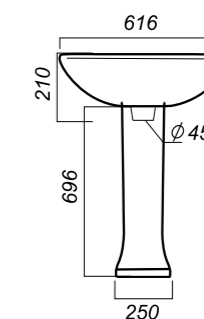

ОПИСАНИЕ ПРОДУКТА

ГАБАРИТЫ

ВЕС

ЧЕРТЕЖ

УМЫВАЛЬНИК
НА ПЬЕДЕСТАЛЕ
САМАРСКИЙ
SMRSAWB01

Способ монтажа:
подвесной для умывальника/напольный
для пьедестала
Гофроупаковка: 1 шт

Комплектация:
умывальник, пьедестал,
кольцо перелива
Материал: фарфор

575 x 445 x 220
157 x 157 x 690

14.6

УМЫВАЛЬНИК
НА ПЬЕДЕСТАЛЕ
ВИКТОРИЯ
VIC55SAWB01

Способ монтажа:
подвесной для умывальника/напольный
для пьедестала
Гофроупаковка: 1 шт

Комплектация:
умывальник, пьедестал,
кольцо перелива
Материал: фарфор

616 x 460 x 210
250 x 195 x 696

13.3

УМЫВАЛЬНИК
НА ПЬЕДЕСТАЛЕ
АТТИКА 55
ATC55SAWB01

Способ монтажа:
подвесной для умывальника/напольный
для пьедестала
Гофроупаковка: 1 шт

Комплектация:
умывальник, пьедестал,
кольцо перелива
Материал: фарфор

550 x 471 x 189
178 x 142 x 690

12

УМЫВАЛЬНИК
НА ПЬЕДЕСТАЛЕ
АТТИКА 48
ATC46SAWB01

Способ монтажа:
подвесной для умывальника/напольный
для пьедестала
Гофроупаковка: 1 шт

Комплектация:
умывальник, пьедестал,
кольцо перелива
Материал: фарфор

480 x 415 x 180
178 x 142 x 690

9