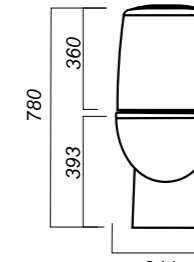

Комплектация:
чаша, бачок, сиденье, арматура, крепления
Способ монтажа: напольный
Крепление к полу: скрытое
Направление выпуска: универсальный
Скрытый выпуск: да
Ободковая чаша: да

Полочка антивсплеск: да
Объем бачка: 8 л
Тип смыва: каскадный
Покрытие: Sanita Crystal
Материал: фарфор
Арматура: Geberit
Сиденье: DINO PLAST
Система Clip UP: да
Система Soft close: да
Гофроупаковка: 1 шт

344 x 620 x 780

31.3