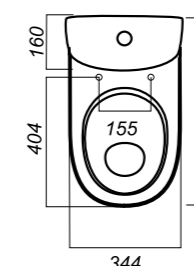

Комплектация:
чаша, бачок, сиденье, арматура, крепления

Способ монтажа: напольный

Крепление к полу: скрытое

Направление выпуска: универсальный

Скрытый выпуск: да

Ободковая чаша: да

Полочка антивсплеск: да

Объем бачка: 7.5 л

Тип смыва: каскадный

Покрытие: Sanita Crystal

Материал: фарфор

Арматура: Geberit

Сиденье: DINO PLAST

Система Clip UP: да

Система Soft close: да

Гофроупаковка: 1 шт

344 x 630 x 800

30.2