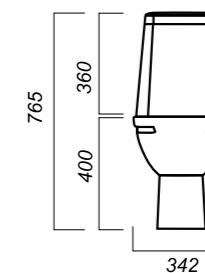

Комплектация:
чаша, бачок, сиденье, арматура, крепления
Способ монтажа: напольный
Крепление к полу: открытое
Направление выпуска: косой
Скрытый выпуск: нет
Ободковая чаша: да

Полочка антивсплеск: да
Объем бачка: 6 л
Тип смыва: каскадный
Покрытие: Sanita Crystal
Материал: фарфор
Арматура: Alcaplast
Сиденье: Wirquin
Микролифт: да
Гофроупаковка: 1 шт

342 x 640 x 765

25