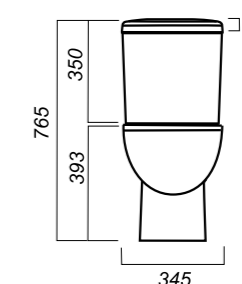

Комплектация:
чаша, бачок, сиденье, арматура, крепления

Способ монтажа: напольный

Крепление к полу: скрытое
Направление выпуска: универсальный
Скрытый выпуск: да
Ободковая чаша: да

Полочка антивсплеск: да
Объем бачка: 9 л
Тип смыва: каскадный
Покрытие: Sanita Crystal
Материал: фарфор
Арматура: Geberit
Сиденье: DINO PLAST
Система Clip UP: да
Система Soft close: да
Гофроупаковка: 1 шт

345 x 620 x 765

31.6