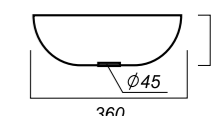

Комплектация:
 умывальник
Материал: фарфор

600 x 360 x 120

11.93

ОПИСАНИЕ ПРОДУКТА

ГАБАРИТЫ

ВЕС

ЧЕРТЕЖ

УМЫВАЛЬНИК
LOVE IS
 LOVSLWB03