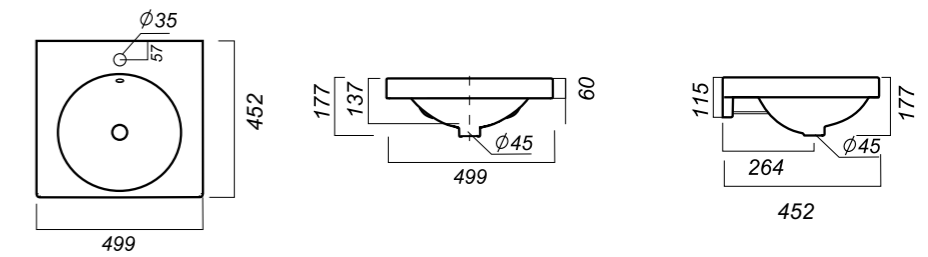

499 x 452 x 177

14.4

ОПИСАНИЕ ПРОДУКТА

ГАБАРИТЫ

ВЕС

ЧЕРТЕЖ

УМЫВАЛЬНИК
RINGO
 RNGSLWB01

Способ монтажа:
 столешница, тумба
Гофроупаковка: 1 шт