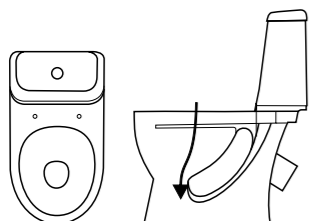

УНИВЕРСАЛЬНЫЙ

КОСОЙ

ПО ТИПУ УСТАНОВКИ

НАПОЛЬНЫЙ

ПОДВЕСНОЙ

ПО ТИПУ КОНСТРУКЦИИ

УНИТАЗЫ-КОМПАКТЫ

УНИТАЗЫ С ИНСТАЛЛЯЦИЕЙ

ПО ТИПУ ЧАШИ

АНТИВСПЛЕСК

Особенное устройство чаши унитаза (узкая воронка и наклон задней полочки чаши), которое препятствует образованию брызг.

ВОРОНКООБРАЗНАЯ

Сливное отверстие находится в центре, либо незначительно смещено вперед или назад. Стенки покатые. Благодаря форме нет грязи и запаха.