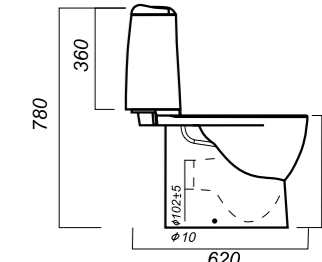

Комплектация:
чаша, бачок, сиденье, арматура, крепления
Способ монтажа: напольный
Крепление к полу: скрытое
Направление выпуска: универсальный
Скрытый выпуск: да
Ободковая чаша: да

Полочка антивсплеск: да
Объем бачка: 8 л
Тип смыва: каскадный
Покрытие: Sanita Crystal
Материал: фарфор
Арматура: Geberit
Сиденье: DINO PLAST
Система Clip UP: да
Система Soft close: да
Гофроупаковка: 1 шт

344 x 620 x 780

31.3