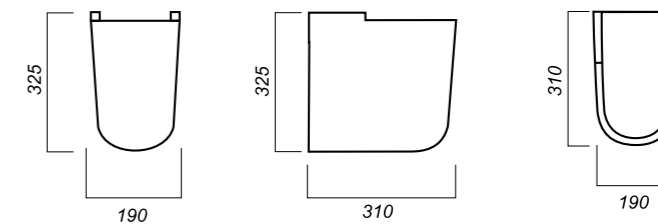

ОПИСАНИЕ ПРОДУКТА

ГАБАРИТЫ

ВЕС

ЧЕРТЕЖ

ПОЛУПЬЕДЕСТАЛ
**BEST COLOR
RED**
BSTSLSP03

Способ монтажа:
подвесной
Цвет:
Red

Комплектация:
полупьедестал
Материал: фарфор
Гофроупаковка: 1 шт

190 x 310 x 325

9