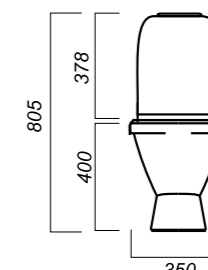

Комплектация:
чаша, бачок, сиденье, арматура, крепления

Способ монтажа: напольный

Крепление к полу: открытое
Направление выпуска: косой
Скрытый выпуск: нет
Ободковая чаша: да

Полочка антивсплеск: нет
Объем бачка: 6 л
Тип смыва: каскадный
Покрытие: Sanita Crystal
Материал: фарфор
Арматура: Alcaplast
Сиденье: полипласт, термопласт, пласт. крепл.
Микролифт: да
Гофроупаковка: 1 шт

350 x 640 x 805

25