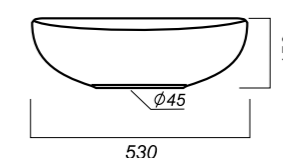

Способ монтажа:
столешница, тумба
Гофроупаковка: 1 шт

Комплектация:
умывальник
Материал: фарфор

530 x 340 x 150

9.97