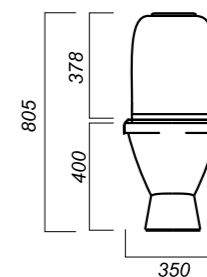

345 x 640 x 805

26.6

ЭКОНОМ

УНИТАЗ-КОМПАКТ
САМАРСКИЙ
SMRSACC01090111

Комплектация:
чаша, бачок, сиденье, арматура, крепления

Способ монтажа: напольный

Крепление к полу: открытое
Направление выпуска: косой
Скрытый выпуск: нет
Ободковая чаша: да

Полочка антивсплеск: нет
Объем бачка: 6 л
Тип смыва: каскадный
Покрытие: Sanita Crystal
Материал: фарфор
Арматура: Уклад
Сиденье: Уклад
Микролифт: нет
Гофроупаковка: 1 шт

350 x 640 x 805

25

ОПИСАНИЕ ПРОДУКТА