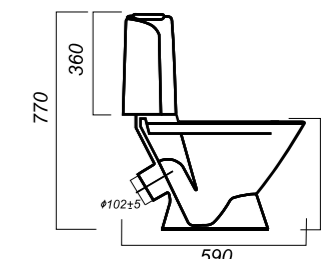

Комплектация:
чаша, бачок, сиденье, арматура, крепления
Способ монтажа: напольный
Крепление к полу: открытое
Направление выпуска: косой
Скрытый выпуск: нет
Ободковая чаша: да

Полочка антивсплеск: нет
Объем бачка: 8.5 л
Тип смыва: каскадный
Покрытие: Sanita Crystal
Материал: фарфор
Арматура: Geberit
Сиденье: полипласт
Система Clip UP: нет
Система Soft close: да
Гофроупаковка: 1 шт

345 x 590 x 770

25.7