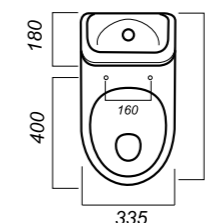

Комплектация:
чаша, бачок, сиденье, арматура, крепления
Способ монтажа: напольный
Крепление к полу: открытое
Направление выпуска: косой
Скрытый выпуск: нет
Ободковая чаша: да

Полочка антивсплеск: да
Объем бачка: 6 л
Тип смыва: каскадный
Покрытие: Sanita Crystal
Материал: фарфор
Арматура: Alcaplast
Сиденье: Wirquin
Микролифт: да
Гофроупаковка: 1 шт

335 x 610 x 775

27.2