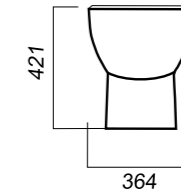

БИДЕ
УНИВЕРСАЛЬНОЕ
INFINITY, QUADRO
INFSLBIO1

Комплектация:
чаша, крепления
Способ монтажа: напольный

Покрытие: Sanita Crystal
Материал: фарфор
Гофроупаковка: 1 шт

364 x 615 x 421

22.23

ОПИСАНИЕ ПРОДУКТА

ГАБАРИТЫ