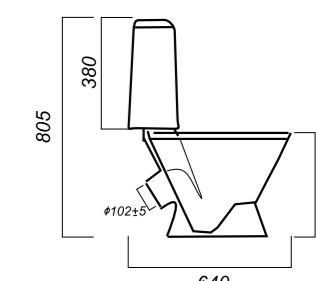

Комплектация:
чаша, бачок, сиденье, арматура, крепления

Способ монтажа: напольный

Крепление к полу: открытое
Направление выпуска: косой
Скрытый выпуск: нет
Ободковая чаша: да

Полочка антивсплеск: нет
Объем бачка: 6 л
Тип смыва: каскадный
Покрытие: Sanita Crystal
Материал: фарфор
Арматура: Alcaplast
Сиденье: полипласт, термопласт, пласт. крепл.
Микролифт: нет
Гофроупаковка: 1 шт

345 x 640 x 805

26.6