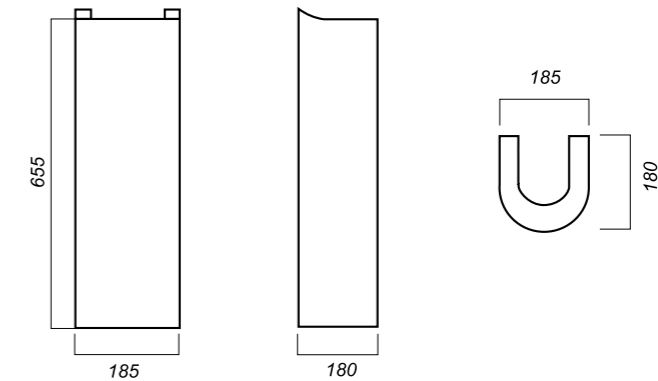

Способ монтажа:
напольный

Гофроупаковка: 1 шт

Комплектация:
пьедестал

Материал: фарфор

185 x 180 x 655

9.8