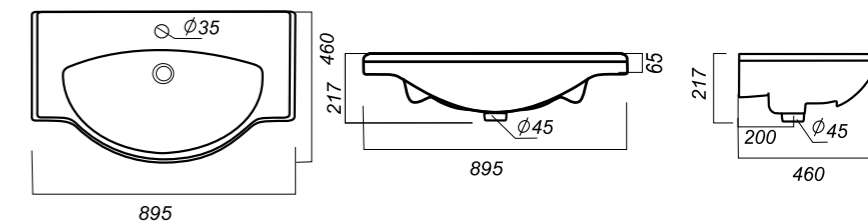

ОПИСАНИЕ ПРОДУКТА

ГАБАРИТЫ

ВЕС

ЧЕРТЕЖ

Способ монтажа:
тумба
Гофроупаковка: 1 шт

Комплектация:
умывальник, заглушка
для перелива
Материал: фарфор

900 x 460 x 217

23