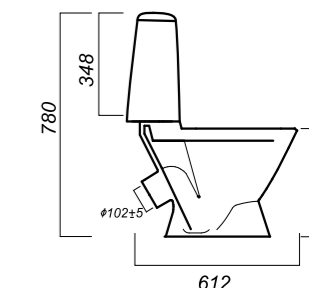

Комплектация:
чаша, бачок, сиденье, арматура, крепления
Способ монтажа: напольный
Крепление к полу: открытое
Направление выпуска: косой
Скрытый выпуск: нет
Ободковая чаша: да

Полочка антивсплеск: нет
Объем бачка: 6 л
Тип смыва: каскадный
Покрытие: Sanita Crystal
Материал: фарфор
Арматура: Уклад
Сиденье: Уклад
Микролифт: нет
Гофроупаковка: 1 шт

344 x 612 x 780

26