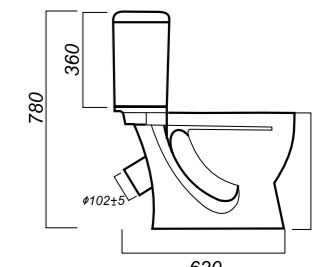

Комплектация:
чаша, бачок, сиденье, арматура, крепления

Способ монтажа: напольный

Крепление к полу: открытое
Направление выпуска: косой
Скрытый выпуск: нет
Ободковая чаша: да

Полочка антивсплеск: да
Объем бачка: 6 л
Тип смыва: каскадный
Покрытие: Sanita Crystal
Материал: фарфор
Арматура: Уклад
Сиденье: Уклад
Микролифт: нет
Гофроупаковка: 1 шт

370 x 620 x 780

29

СТАНДАРТ

УНИТАЗ-КОМПАКТ
СТАНДАРТ
SDTSACC01050712

Комплектация:
чаша, бачок, сиденье, арматура, крепления

Способ монтажа: напольный

Крепление к полу: открытое
Направление выпуска: косой
Скрытый выпуск: нет
Ободковая чаша: да