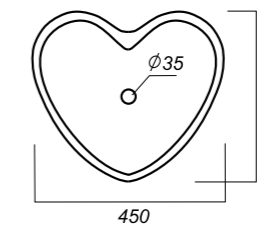

Способ монтажа:
столешница, тумба
Цвет: Black
Гофроупаковка: 1 шт

Комплектация:
умывальник
Материал: фарфор

450 x 400 x 150

9.2