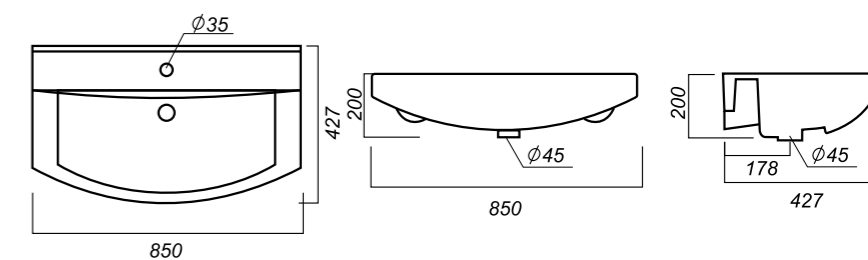

ОПИСАНИЕ ПРОДУКТА

ГАБАРИТЫ

ВЕС

ЧЕРТЕЖ

УМЫВАЛЬНИК
BEST 85
BST85SLWB01

Способ монтажа:
тумба
Гофроупаковка: 1 шт

Комплектация:
умывальник, заглушка
для перелива
Материал: фарфор

850 x 427 x 200

20.6