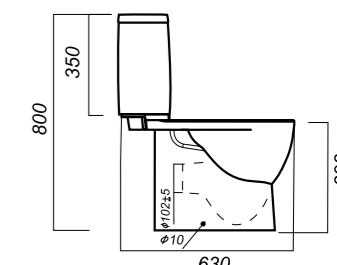

Материал: фарфор

Арматура: Geberit

Сиденье: DINO PLAST

Система Clip UP: нет

Система Soft close: нет

Гофроупаковка: 1 шт

344 x 630 x 800

30.2