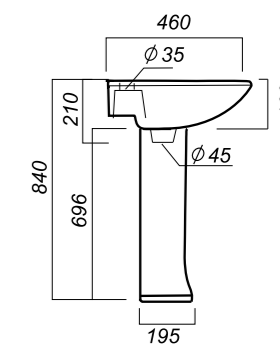

ОПИСАНИЕ ПРОДУКТА

ГАБАРИТЫ

ВЕС

ЧЕРТЕЖ

УМЫВАЛЬНИК
НА ПЬЕДЕСТАЛЕ
САМАРСКИЙ
SMRSAWB01

Способ монтажа:
подвесной для умывальника/напольный
для пьедестала
Гофроупаковка: 1 шт

Комплектация:
умывальник, пьедестал,
кольцо перелива
Материал: фарфор

575 x 445 x 220
157 x 157 x 690

14.6

УМЫВАЛЬНИК
НА ПЬЕДЕСТАЛЕ
ВИКТОРИЯ
VIC55SAWB01

Способ монтажа:
подвесной для умывальника/напольный
для пьедестала
Гофроупаковка: 1 шт

Комплектация:
умывальник, пьедестал,
кольцо перелива
Материал: фарфор

616 x 460 x 210
250 x 195 x 696

13.3

УМЫВАЛЬНИК
НА ПЬЕДЕСТАЛЕ
АТТИКА 55
ATC55SAWB01

Способ монтажа:
подвесной для умывальника/напольный
для пьедестала
Гофроупаковка: 1 шт

Комплектация:
умывальник, пьедестал,
кольцо перелива
Материал: фарфор

550 x 471 x 189
178 x 142 x 690

12

УМЫВАЛЬНИК
НА ПЬЕДЕСТАЛЕ
АТТИКА 48
ATC46SAWB01

Способ монтажа:
подвесной для умывальника/напольный
для пьедестала
Гофроупаковка: 1 шт

Комплектация:
умывальник, пьедестал,
кольцо перелива
Материал: фарфор

480 x 415 x 180
178 x 142 x 690

9