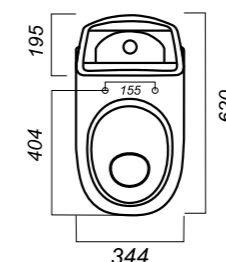

Комплектация:
чаша, бачок, сиденье, арматура, крепления
Способ монтажа: напольный
Крепление к полу: скрытое
Направление выпуска: универсальный
Скрытый выпуск: да
Ободковая чаша: да

Полочка антивсплеск: да
Объем бачка: 8 л
Тип смыва: каскадный
Покрытие: Sanita Crystal
Материал: фарфор
Арматура: Geberit
Сиденье: DINO PLAST
Система Clip UP: да
Система Soft close: да
Гофроупаковка: 1 шт

344 x 620 x 780

31.3