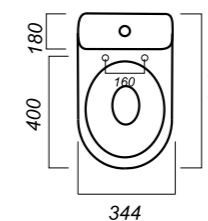

Комплектация:
чаша, бачок, сиденье, арматура, крепления

Способ монтажа: напольный

Крепление к полу: открытое
Направление выпуска: косой
Скрытый выпуск: нет
Ободковая чаша: да

Полочка антивсплеск: нет
Объем бачка: 6 л
Тип смыва: каскадный
Покрытие: Sanita Crystal
Материал: фарфор
Арматура: Alcaplast
Сиденье: Wirquin
Микролифт: нет
Гофроупаковка: 1 шт

344 x 612 x 780

26