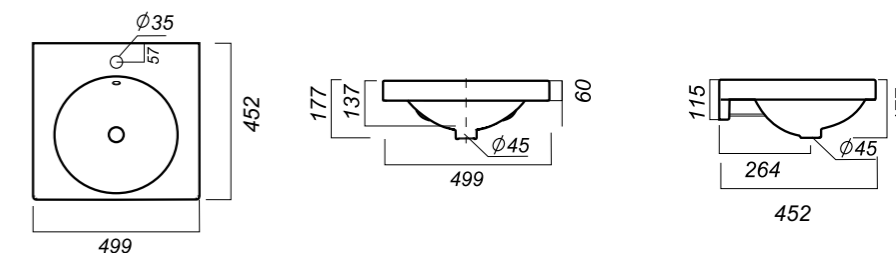

УМЫВАЛЬНИК
NEXT 50
RNG50SLWB01

Способ монтажа:
кронштейн, столешница, тумба

Гофроупаковка: 1 шт

Комплектация:
умывальник, крепления,
заглушка для перелива

Материал: фарфор

499 x 452 x 177

14.4