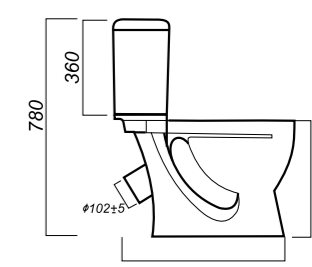

Комплектация:
чаша, бачок, сиденье, арматура, крепления

Способ монтажа: напольный

Крепление к полу: открытое
Направление выпуска: косой
Скрытый выпуск: нет
Ободковая чаша: да

Полочка антивсплеск: да
Объем бачка: 6 л
Тип смыва: каскадный
Покрытие: Sanita Crystal
Материал: фарфор
Арматура: Alcaplast
Сиденье: Wirquin
Микролифт: нет
Гофроупаковка: 1 шт

370 x 620 x 780

29