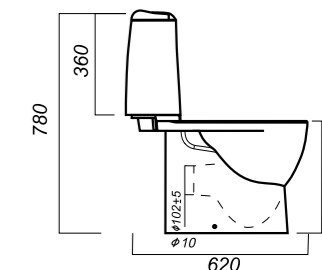

Комплектация:
чаша, бачок, сиденье, арматура,
крепления

Способ монтажа: напольный

Крепление к полу: скрытое
Направление выпуска: универсальный
Скрытый выпуск: да
Ободковая чаша: да

Полочка антивсплеск: да
Объем бачка: 8 л
Тип смыва: каскадный
Покрытие: Sanita Crystal
Материал: фарфор
Арматура: Geberit
Сиденье: DINO PLAST
Система Clip UP: да
Система Soft close: да
Гофроупаковка: 1 шт

344 x 620 x 780

31.3