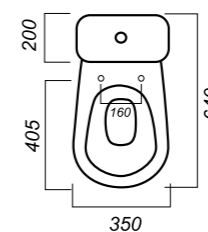

Комплектация:
чаша, бачок, сиденье, арматура, крепления

Способ монтажа: напольный

Крепление к полу: открытое
Направление выпуска: косой
Скрытый выпуск: нет
Ободковая чаша: да

Полочка антивсплеск: нет
Объем бачка: 6 л
Тип смыва: каскадный
Покрытие: Sanita Crystal
Материал: фарфор
Арматура: Уклад
Сиденье: Уклад
Микролифт: нет
Гофроупаковка: 1 шт

350 x 640 x 805

25