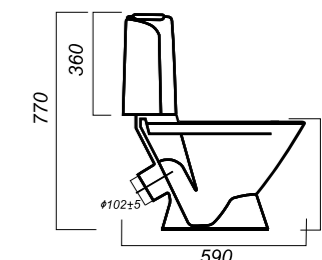

Комплектация:
чаша, бачок, сиденье, арматура, крепления
Способ монтажа: напольный
Крепление к полу: открытое
Направление выпуска: косой
Скрытый выпуск: нет
Ободковая чаша: да

Полочка антивсплеск: нет
Объем бачка: 8.5 л
Тип смыва: каскадный
Покрытие: Sanita Crystal
Материал: фарфор
Арматура: Geberit
Сиденье: DINO PLAST
Система Clip UP: да
Система Soft close: да
Гофроупаковка: 1 шт

345 x 590 x 770

25.7