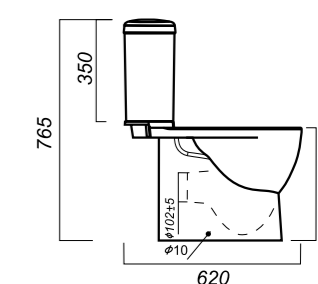

Комплектация:
чаша, бачок, сиденье, арматура, крепления

Способ монтажа: напольный

Крепление к полу: скрытое
Направление выпуска: универсальный
Скрытый выпуск: да
Ободковая чаша: да

Полочка антивсплеск: да
Объем бачка: 9 л
Тип смыва: каскадный
Покрытие: Sanita Crystal
Материал: фарфор
Арматура: Geberit
Сиденье: DINO PLAST
Система Clip UP: да
Система Soft close: да
Гофроупаковка: 1 шт

345 x 620 x 765

31.6