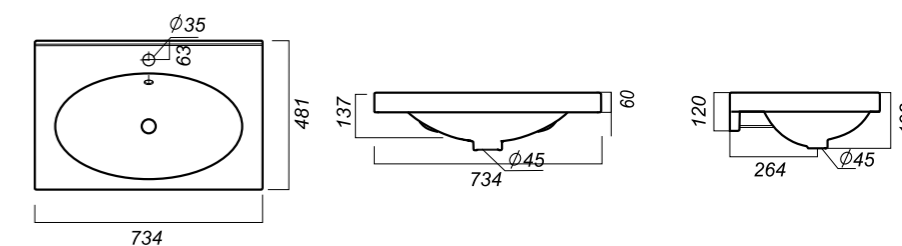

734 x 481 x 192

21.1

ОПИСАНИЕ ПРОДУКТА

ГАБАРИТЫ

ВЕС

ЧЕРТЕЖ

УМЫВАЛЬНИК
NEXT 60
NXT60SLWB01

Способ монтажа:
кронштейн, столешница, тумба