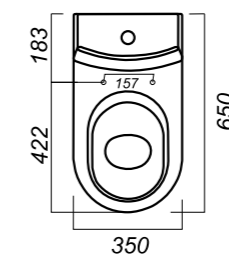

Арматура: Geberit

Сиденье: DINO PLAST

Система Clip UP: нет

Система Soft close: нет

Гофроупаковка: 1 шт

350 x 650 x 771

31.9

УНИТАЗ
NEXT LUXE SL DM
NXTSLCC01040622