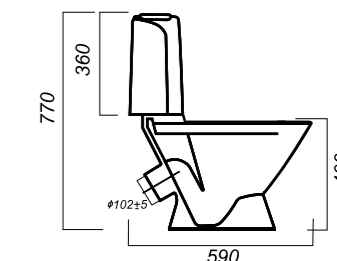

Арматура: Geberit

Сиденье: полипласт

Система Clip UP: нет

Система Soft close: нет

Гофроупаковка: 1 шт

345 x 590 x 770

25.7

УНИТАЗ-КОМПАКТ
CLASSIC SL D
CSCSLCC01020611