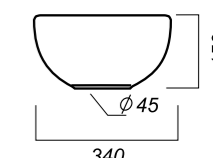

Способ монтажа:
столешница, тумба
Гофроупаковка: 1 шт

Комплектация:
умывальник
Материал: фарфор

530 x 340 x 150

9.7