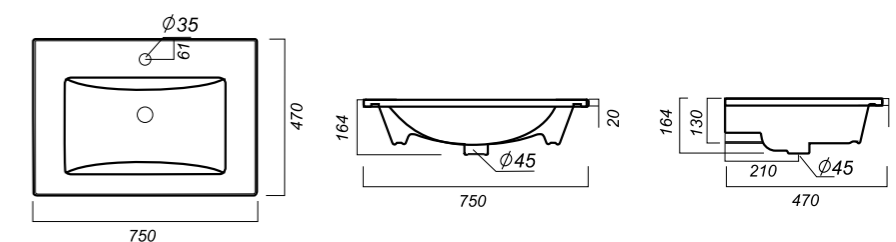

825 x 515 x 210

22.8

УМЫВАЛЬНИК
QUADRO 75
QDR75SLWB01

Способ монтажа:
тумба
Гофроупаковка: 1 шт

Комплектация:
умывальник, заглушка
для перелива
Материал: фарфор

750 x 470 x 164

18.1

УМЫВАЛЬНИК
QUADRO 60
QDR60SLWB01