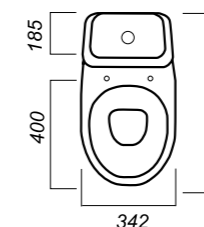

Комплектация:
чаша, бачок, сиденье, арматура, крепления
Способ монтажа: напольный
Крепление к полу: открытое
Направление выпуска: косой
Скрытый выпуск: нет
Ободковая чаша: да

Полочка антивсплеск: да
Объем бачка: 6 л
Тип смыва: каскадный
Покрытие: Sanita Crystal
Материал: фарфор
Арматура: Уклад
Сиденье: Уклад
Микролифт: нет
Гофроупаковка: 1 шт

342 x 640 x 765

25