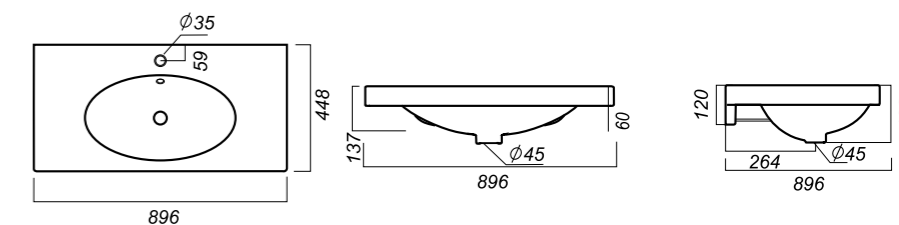

630 x 425 x 200

16.52

УМЫВАЛЬНИК
NEXT 90 GREEK
NXT90SLWB11

Способ монтажа:
столешница, тумба
Гофроупаковка: 1 шт

Комплектация:
умывальник, крепления,
заглушка для перелива
Материал: фарфор

896 x 448 x 192

22.4