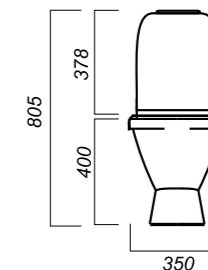

Комплектация:
чаша, бачок, сиденье, арматура, крепления

Способ монтажа: напольный

Крепление к полу: открытое
Направление выпуска: косой
Скрытый выпуск: нет
Ободковая чаша: да

Полочка антивсплеск: нет
Объем бачка: 6 л
Тип смыва: каскадный
Покрытие: Sanita Crystal
Материал: фарфор
Арматура: Alcaplast
Сиденье: полипласт, термопласт, пласт. крепл.
Микролифт: нет
Гофроупаковка: 1 шт

350 x 640 x 805

25