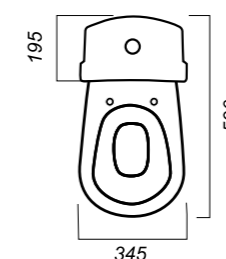

Комплектация:
чаша, бачок, сиденье, арматура, крепления
Способ монтажа: напольный
Крепление к полу: открытое
Направление выпуска: косой
Скрытый выпуск: нет
Ободковая чаша: да

Полочка антивсплеск: нет
Объем бачка: 8.5 л
Тип смыва: каскадный
Покрытие: Sanita Crystal
Материал: фарфор
Арматура: Geberit
Сиденье: полипласт
Система Clip UP: нет
Система Soft close: да
Гофроупаковка: 1 шт

345 x 590 x 770

25.7