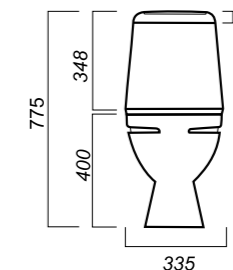

Комплектация:
чаша, бачок, сиденье, арматура, крепления
Способ монтажа: напольный
Крепление к полу: открытое
Направление выпуска: косой
Скрытый выпуск: нет
Ободковая чаша: да

Полочка антивсплеск: да
Объем бачка: 6 л
Тип смыва: каскадный
Покрытие: Sanita Crystal
Материал: фарфор
Арматура: Alcaplast
Сиденье: Wirquin
Микролифт: да
Гофроупаковка: 1 шт

335 x 610 x 775

27.2