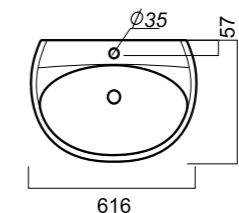

ОПИСАНИЕ ПРОДУКТА

ГАБАРИТЫ

ВЕС

ЧЕРТЕЖ

УМЫВАЛЬНИК
НА ПЬЕДЕСТАЛЕ
САМАРСКИЙ
SMRSAWB01

Способ монтажа:
подвесной для умывальника/напольный
для пьедестала
Гофроупаковка: 1 шт

Комплектация:
умывальник, пьедестал,
кольцо перелива
Материал: фарфор

575 x 445 x 220
157 x 157 x 690

14.6

УМЫВАЛЬНИК
НА ПЬЕДЕСТАЛЕ
ВИКТОРИЯ
VIC55SAWB01

Способ монтажа:
подвесной для умывальника/напольный
для пьедестала
Гофроупаковка: 1 шт

Комплектация:
умывальник, пьедестал,
кольцо перелива
Материал: фарфор

616 x 460 x 210
250 x 195 x 696

13.3

УМЫВАЛЬНИК
НА ПЬЕДЕСТАЛЕ
АТТИКА 55
ATC55SAWB01

Способ монтажа:
подвесной для умывальника/напольный
для пьедестала
Гофроупаковка: 1 шт

Комплектация:
умывальник, пьедестал,
кольцо перелива
Материал: фарфор

550 x 471 x 189
178 x 142 x 690

12

УМЫВАЛЬНИК
НА ПЬЕДЕСТАЛЕ
АТТИКА 48
ATC46SAWB01

Способ монтажа:
подвесной для умывальника/напольный
для пьедестала
Гофроупаковка: 1 шт

Комплектация:
умывальник, пьедестал,
кольцо перелива
Материал: фарфор

480 x 415 x 180
178 x 142 x 690

9