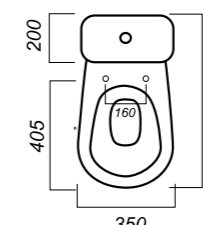

Комплектация:
чаша, бачок, сиденье, арматура, крепления

Способ монтажа: напольный

Крепление к полу: открытое
Направление выпуска: косой
Скрытый выпуск: нет
Ободковая чаша: да

Полочка антивсплеск: нет
Объем бачка: 6 л
Тип смыва: каскадный
Покрытие: Sanita Crystal
Материал: фарфор
Арматура: Alcaplast
Сиденье: полипласт, термопласт, пласт. крепл.
Микролифт: да
Гофроупаковка: 1 шт

350 x 640 x 805

25