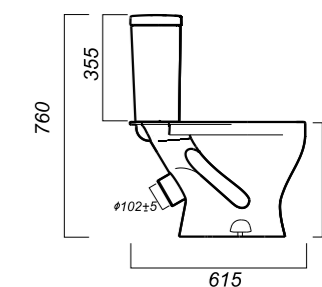

Комплектация:
чаша, бачок, сиденье, арматура,
крепления

Способ монтажа: напольный

Крепление к полу: открытое
Направление выпуска: косой
Скрытый выпуск: нет
Ободковая чаша: да

Полочка антивсплеск: да
Объем бачка: 6 л
Тип смыва: каскадный
Покрытие: Sanita Crystal
Материал: фарфор
Арматура: Уклад
Сиденье: Уклад
Микролифт: нет
Гофроупаковка: 1 шт

360 x 612 x 760

26