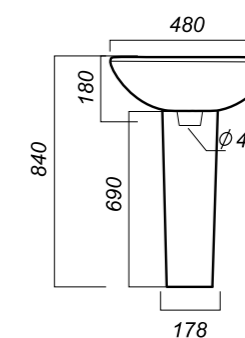

Способ монтажа:
подвесной для умывальника/напольный
для пьедестала
Гофроупаковка: 1 шт

Комплектация:
умывальник, пьедестал,
кольцо перелива
Материал: фарфор

480 x 415 x 180
178 x 142 x 690

9