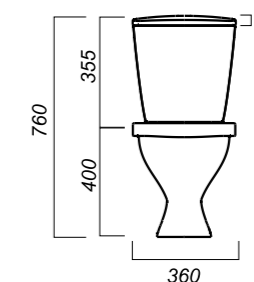

Комплектация:
чаша, бачок, сиденье, арматура,
крепления

Способ монтажа: напольный

Крепление к полу: открытое
Направление выпуска: косой
Скрытый выпуск: нет
Ободковая чаша: да

Полочка антивсплеск: да
Объем бачка: 6 л
Тип смыва: каскадный
Покрытие: Sanita Crystal
Материал: фарфор
Арматура: Уклад
Сиденье: Уклад
Микролифт: нет
Гофроупаковка: 1 шт

360 x 612 x 760

26