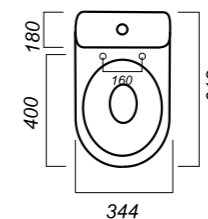

Комплектация:
чаша, бачок, сиденье, арматура, крепления

Способ монтажа: напольный

Крепление к полу: открытое
Направление выпуска: косой
Скрытый выпуск: нет
Ободковая чаша: да

Полочка антивсплеск: нет
Объем бачка: 6 л
Тип смыва: каскадный
Покрытие: Sanita Crystal
Материал: фарфор
Арматура: Alcaplast
Сиденье: Wirquin
Микролифт: да
Гофроупаковка: 1 шт

344 x 612 x 780

26