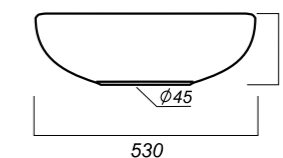

Способ монтажа:
столешница, тумба
Гофроупаковка: 1 шт

Комплектация:
умывальник
Материал: фарфор

530 x 340 x 150

10.8