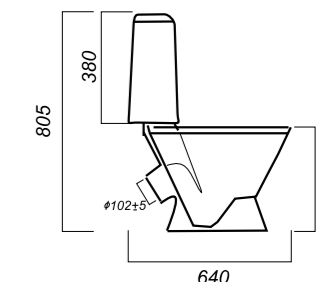

Комплектация:
чаша, бачок, сиденье, арматура, крепления

Способ монтажа: напольный

Крепление к полу: открытое
Направление выпуска: косой
Скрытый выпуск: нет
Ободковая чаша: да

Полочка антивсплеск: нет
Объем бачка: 6 л
Тип смыва: каскадный
Покрытие: Sanita Crystal
Материал: фарфор
Арматура: Alcaplast
Сиденье: полипласт, термопласт, пласт. крепл.
Микролифт: нет
Гофроупаковка: 1 шт

345 x 640 x 805

26.6