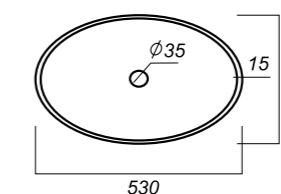

Способ монтажа:
столешница, тумба
Гофроупаковка: 1 шт

Комплектация:
умывальник
Материал: фарфор

530 x 340 x 150

9.97