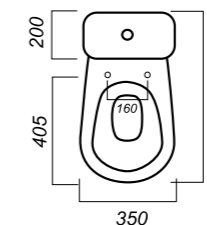

Комплектация:
чаша, бачок, сиденье, арматура, крепления

Способ монтажа: напольный

Крепление к полу: открытое
Направление выпуска: косой
Скрытый выпуск: нет
Ободковая чаша: да

Полочка антивсплеск: нет
Объем бачка: 6 л
Тип смыва: каскадный
Покрытие: Sanita Crystal
Материал: фарфор
Арматура: Alcaplast
Сиденье: полипласт, термопласт, пласт. крепл.
Микролифт: нет
Гофроупаковка: 1 шт

350 x 640 x 805

25