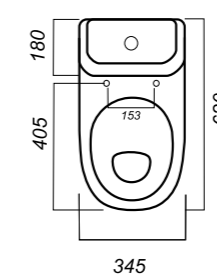

Комплектация:
чаша, бачок, сиденье, арматура, крепления

Способ монтажа: напольный

Крепление к полу: открытое
Направление выпуска: косой
Скрытый выпуск: нет
Ободковая чаша: да

Полочка антивсплеск: да
Объем бачка: 6 л
Тип смыва: каскадный
Покрытие: Sanita Crystal
Материал: фарфор
Арматура: Geberit
Сиденье: DINO PLAST
Система Clip UP: да
Система Soft close: да
Гофроупаковка: 1 шт

345 x 620 x 755

27