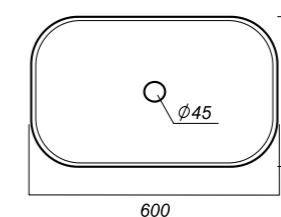

Комплектация:
 умывальник
Материал: фарфор

600 x 360 x 120

11.93

ОПИСАНИЕ ПРОДУКТА

ГАБАРИТЫ

ВЕС

ЧЕРТЕЖ

УМЫВАЛЬНИК
LOVE IS
 LOVSLWB03