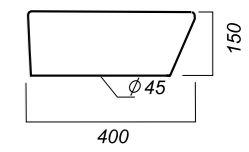

Способ монтажа:
столешница, тумба
Цвет: Black
Гофроупаковка: 1 шт

Комплектация:
умывальник
Материал: фарфор

450 x 400 x 150

9.2