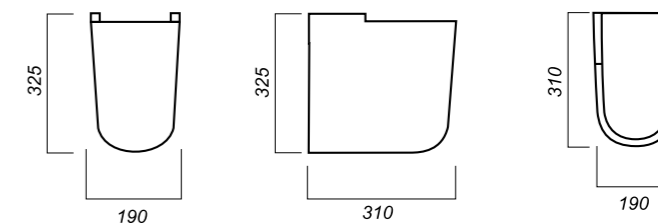

ПОЛУПЬЕДЕСТАЛ
**BEST COLOR
SEA**
BSTSLSP04

Способ монтажа:
подвесной
Цвет:
Sea

Комплектация:
полупьедестал
Материал: фарфор
Гофроупаковка: 1 шт

190 x 310 x 325

9