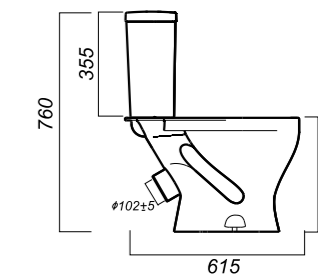

Комплектация:
чаша, бачок, сиденье, арматура,
крепления

Способ монтажа: напольный

Крепление к полу: открытое
Направление выпуска: косой
Скрытый выпуск: нет
Ободковая чаша: да

Полочка антивсплеск: да
Объем бачка: 6 л
Тип смыва: каскадный
Покрытие: Sanita Crystal
Материал: фарфор
Арматура: Уклад
Сиденье: Уклад
Микролифт: нет
Гофроупаковка: 1 шт

360 x 615 x 760

26