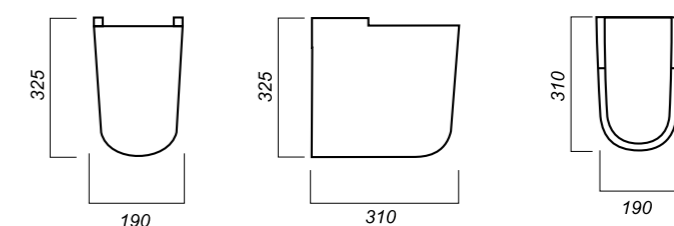

ПОЛУПЬЕДЕСТАЛ

BEST COLOR

GREEN

BSTSLSP05

Способ монтажа:
подвесной

Цвет:
Green

Комплектация:
полупьедестал

Материал: фарфор
Гофроупаковка: 1 шт

190 x 310 x 325

9