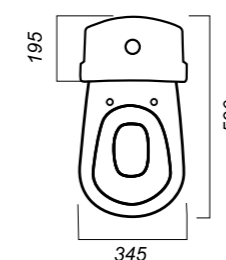

Комплектация:
чаша, бачок, сиденье, арматура, крепления
Способ монтажа: напольный
Крепление к полу: открытое
Направление выпуска: косой
Скрытый выпуск: нет
Ободковая чаша: да

Полочка антивсплеск: нет
Объем бачка: 8.5 л
Тип смыва: каскадный
Покрытие: Sanita Crystal
Материал: фарфор
Арматура: Geberit
Сиденье: DINO PLAST
Система Clip UP: да
Система Soft close: да
Гофроупаковка: 1 шт

345 x 590 x 770

25.7