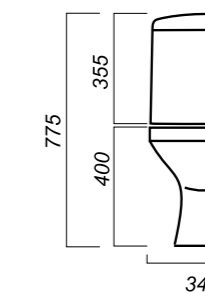

Комплектация:
чаша, бачок, сиденье, арматура, крепления
Способ монтажа: напольный
Крепление к полу: открытое
Направление выпуска: косой
Скрытый выпуск: нет
Ободковая чаша: да

Полочка антивсплеск: да
Объем бачка: 6 л
Тип смыва: каскадный
Покрытие: Sanita Crystal
Материал: фарфор
Арматура: Alcaplast
Сиденье: полипласт, термопласт, пласт. крепл.
Микролифт: нет
Гофроупаковка: 1 шт

340 x 606 x 775

24.6