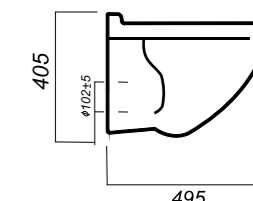

Комплектация:
унитаз, сиденье, крепления

Способ монтажа: подвесной

Ободковая чаша: да
Тип смыва: каскадный

Полочка антивсплеск: да
Покрытие: Sanita Crystal
Материал: фарфор
Межосевое расстояние: 230 мм
Сиденье: DINO PLAST
Система Clip UP: да
Система Soft close: да
Гофроупаковка: 1 шт

405 x 495 x 345

14.1