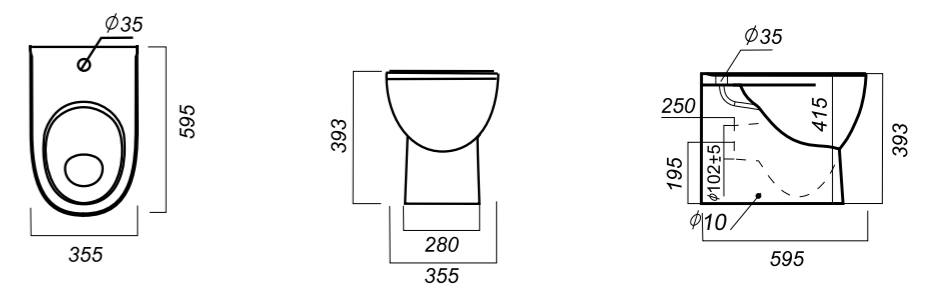

БИДЕ
**УНИВЕРСАЛЬНОЕ
ART, BEST, FEST**
ARTSLBI01

Комплектация:
чаша, крепления
Способ монтажа: напольный

Покрытие: Sanita Crystal
Материал: фарфор
Гофроупаковка: 1 шт

355 x 595 x 393

17.1