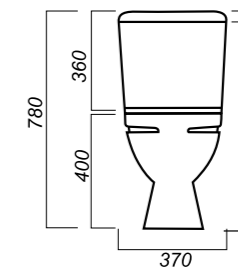

Комплектация:
чаша, бачок, сиденье, арматура, крепления

Способ монтажа: напольный

Крепление к полу: открытое
Направление выпуска: косой
Скрытый выпуск: нет
Ободковая чаша: да

Полочка антивсплеск: да
Объем бачка: 6 л
Тип смыва: каскадный
Покрытие: Sanita Crystal
Материал: фарфор
Арматура: Уклад
Сиденье: Уклад
Микролифт: нет
Гофроупаковка: 1 шт

370 x 620 x 780

29

СТАНДАРТ

УНИТАЗ-КОМПАКТ
СТАНДАРТ
SDTSACC01050712

Комплектация:
чаша, бачок, сиденье, арматура, крепления

Способ монтажа: напольный

Крепление к полу: открытое
Направление выпуска: косой
Скрытый выпуск: нет
Ободковая чаша: да