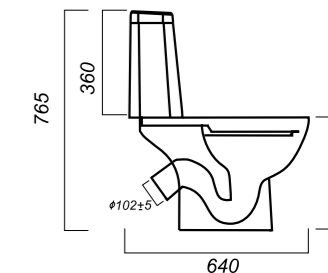

Комплектация:
чаша, бачок, сиденье, арматура, крепления
Способ монтажа: напольный
Крепление к полу: открытое
Направление выпуска: косой
Скрытый выпуск: нет
Ободковая чаша: да

Полочка антивсплеск: да
Объем бачка: 6 л
Тип смыва: каскадный
Покрытие: Sanita Crystal
Материал: фарфор
Арматура: Alcaplast
Сиденье: Wirquin
Микролифт: да
Гофроупаковка: 1 шт

342 x 640 x 765

25