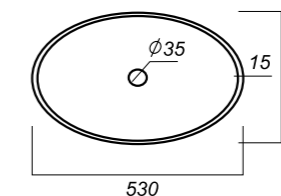

Способ монтажа:
столешница, тумба
Гофроупаковка: 1 шт

Комплектация:
умывальник
Материал: фарфор

530 x 340 x 150

10.8