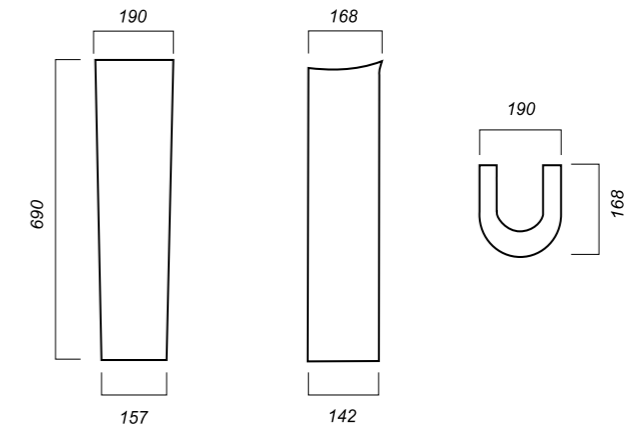

ОПИСАНИЕ ПРОДУКТА

ГАБАРИТЫ

ВЕС

ЧЕРТЕЖ

ПЬЕДЕСТАЛ
CLASSIC LUXE
CSCSLPD01

Способ монтажа:
напольный

Гофроупаковка: 1 шт

Комплектация:
пьедестал

Материал: фарфор

190 x 168 x 690

7.7

ПЬЕДЕСТАЛ
ART
ARTSLPD01