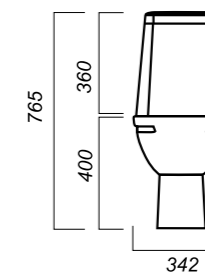

Комплектация:
чаша, бачок, сиденье, арматура, крепления
Способ монтажа: напольный
Крепление к полу: открытое
Направление выпуска: косой
Скрытый выпуск: нет
Ободковая чаша: да

Полочка антивсплеск: да
Объем бачка: 6 л
Тип смыва: каскадный
Покрытие: Sanita Crystal
Материал: фарфор
Арматура: Уклад
Сиденье: Уклад
Микролифт: нет
Гофроупаковка: 1 шт

342 x 640 x 765

25