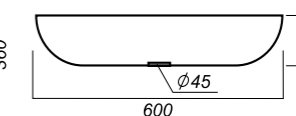

Комплектация:
 умывальник
Материал: фарфор

600 x 360 x 120

11.93

ОПИСАНИЕ ПРОДУКТА

ГАБАРИТЫ

ВЕС

ЧЕРТЕЖ

УМЫВАЛЬНИК
LOVE IS
 LOVSLWB03