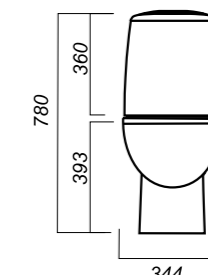

Комплектация:
чаша, бачок, сиденье, арматура,
крепления

Способ монтажа: напольный

Крепление к полу: скрытое
Направление выпуска: универсальный
Скрытый выпуск: да
Ободковая чаша: да

Полочка антивсплеск: да
Объем бачка: 8 л
Тип смыва: каскадный
Покрытие: Sanita Crystal
Материал: фарфор
Арматура: Geberit
Сиденье: DINO PLAST
Система Clip UP: да
Система Soft close: да
Гофроупаковка: 1 шт

344 x 620 x 780

31.3