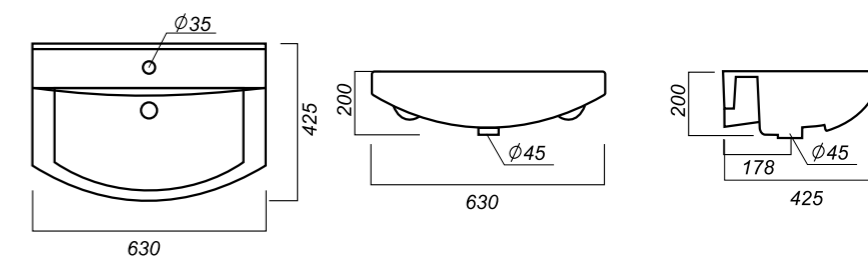

УМЫВАЛЬНИК
BEST 65
BST65SLWB01

Способ монтажа:
тумба
Гофроупаковка: 1 шт

Комплектация:
умывальник, заглушка
для перелива
Материал: фарфор

630 x 425 x 200

16.52