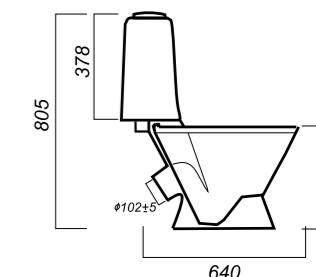

345 x 640 x 805

26.6

ЭКОНОМ

УНИТАЗ-КОМПАКТ
САМАРСКИЙ
SMRSACC01090111

Комплектация:
чаша, бачок, сиденье, арматура, крепления

Способ монтажа: напольный

Крепление к полу: открытое
Направление выпуска: косой
Скрытый выпуск: нет
Ободковая чаша: да

Полочка антивсплеск: нет
Объем бачка: 6 л
Тип смыва: каскадный
Покрытие: Sanita Crystal
Материал: фарфор
Арматура: Уклад
Сиденье: Уклад
Микролифт: нет
Гофроупаковка: 1 шт

350 x 640 x 805

25

ОПИСАНИЕ ПРОДУКТА