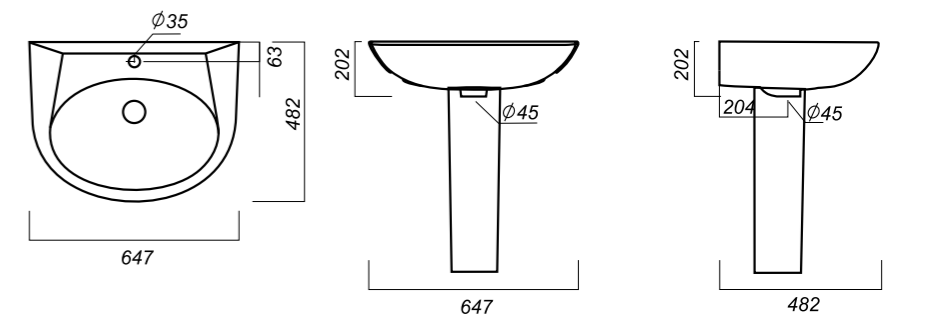

УМЫВАЛЬНИК
НА ПЬЕДЕСТАЛЕ

CLASSIC

CLCSLWB01

Способ монтажа:
подвесной для умывальника/напольный
для пьедестала

Гофроупаковка: 1 шт

Комплектация:
умывальник, пьедестал,
заглушка для перелива

Материал: фарфор

647 x 482 x 202
157 x 157 x 690

25.2