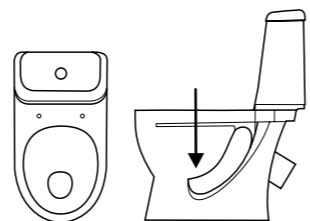

ПО ТИПУ ЧАШИ

АНТИВСПЛЕСК

Особенное устройство чаши унитаза (узкая воронка и наклон задней полочки чаши), которое препятствует образованию брызг.

ВОРОНКООБРАЗНАЯ

Сливное отверстие находится в центре, либо незначительно смещено вперед или назад. Стенки покатые. Благодаря форме нет грязи и запаха.

ТАРЕЛЬЧАТАЯ

Сливное отверстие смещено вперед, а чаша имеет более пологую форму, чем «антивсплеск», что обуславливает название типа «тарельчатая».

ПО ТИПУ СМЫВА

КАСКАДНЫЙ

Вода подается из центра и оmyвает всю чашу по поверхности равномерно.