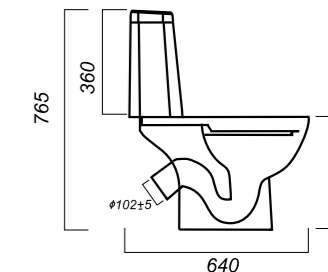

Комплектация:
чаша, бачок, сиденье, арматура, крепления
Способ монтажа: напольный
Крепление к полу: открытое
Направление выпуска: косой
Скрытый выпуск: нет
Ободковая чаша: да

Полочка антивсплеск: да
Объем бачка: 6 л
Тип смыва: каскадный
Покрытие: Sanita Crystal
Материал: фарфор
Арматура: Уклад
Сиденье: Уклад
Микролифт: нет
Гофроупаковка: 1 шт

342 x 640 x 765

25