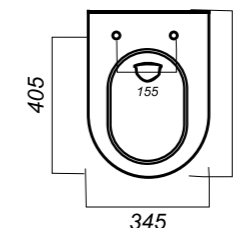

Комплектация:
унитаз, сиденье, крепления

Способ монтажа: подвесной

Ободковая чаша: да
Тип смыва: каскадный

Полочка антивсплеск: да
Покрытие: Sanita Crystal
Материал: фарфор
Межосевое расстояние: 230 мм
Сиденье: DINO PLAST
Система Clip UP: да
Система Soft close: да
Гофроупаковка: 1 шт

405 x 495 x 345

14.1