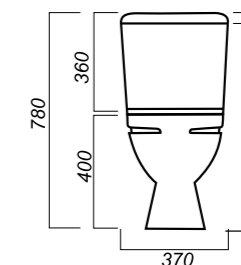

Комплектация:
чаша, бачок, сиденье, арматура,
крепления

Способ монтажа: напольный

Крепление к полу: открытое
Направление выпуска: косой
Скрытый выпуск: нет
Ободковая чаша: да

Полочка антивсплеск: да
Объем бачка: 6 л
Тип смыва: каскадный
Покрытие: Sanita Crystal
Материал: фарфор
Арматура: Alcaplast
Сиденье: Wirquin
Микролифт: да
Гофроупаковка: 1 шт

370 x 620 x 780

29