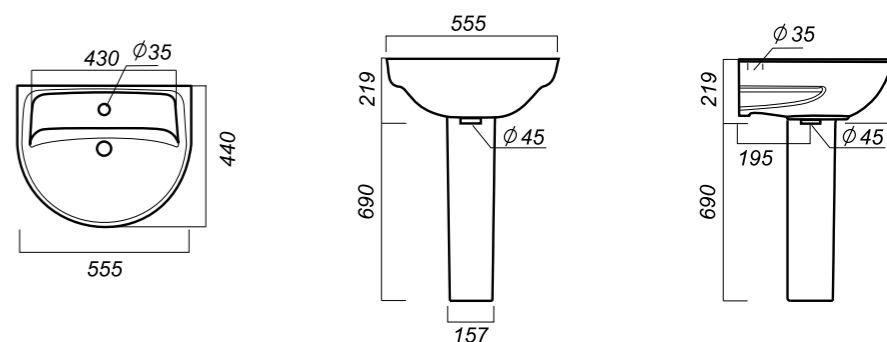

УМЫВАЛЬНИК
НА ПЬЕДЕСТАЛЕ
ЭТАЛОН
ETL55SAWB01

Способ монтажа:
подвесной для умывальника/напольный
для пьедестала
Гофроупаковка: 1 шт

Комплектация:
умывальник, пьедестал,
кольцо перелива
Материал: фарфор

555 x 440 x 219
157 x 157 x 690

13