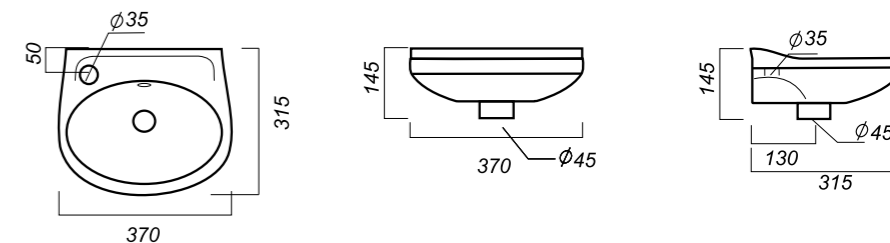

ОПИСАНИЕ ПРОДУКТА

ГАБАРИТЫ

ВЕС

ЧЕРТЕЖ

УМЫВАЛЬНИК
МИНИ
ЛАДА
LDASAWB01

Способ монтажа:
подвесной
Гофроупаковка: 1 шт

Комплектация:
умывальник, крепления
Материал: фарфор

370x 315 x 145

5.5