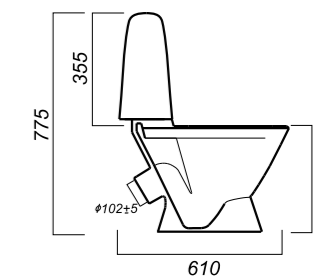

340 x 606 x 775

24.6

ЭКОНОМ

УНИТАЗ-КОМПАКТ
ВИКТОРИЯ
VICSACC01090111

Комплектация:
чаша, бачок, сиденье, арматура,
крепления

Способ монтажа: напольный

Крепление к полу: открытое
Направление выпуска: косой
Скрытый выпуск: нет
Ободковая чаша: да

Полочка антивсплеск: нет
Объем бачка: 6 л
Тип смыва: каскадный
Покрытие: Sanita Crystal
Материал: фарфор
Арматура: Уклад
Сиденье: Уклад
Микролифт: нет
Гофроупаковка: 1 шт

345 x 610 x 775

25.8

СТАНДАРТ

УНИТАЗ-КОМПАКТ
ВИКТОРИЯ
VICSACC01010711