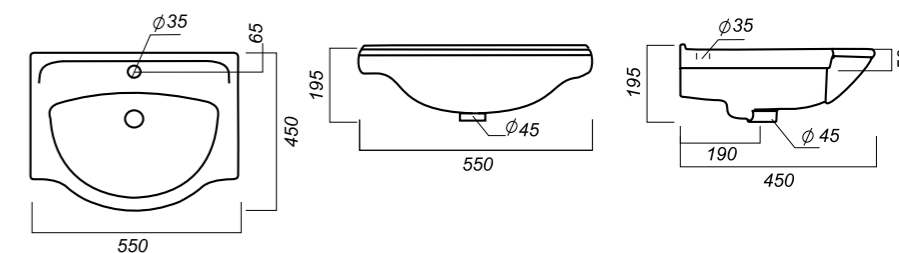

УМЫВАЛЬНИК
РЕАЛ 56
REA56SAWB01

Способ монтажа:
кронштейн, тумба
Гофроупаковка: 1 шт

Комплектация:
умывальник, кольцо
перелива, крепления
Материал: фарфор

550 x 450 x 195

8