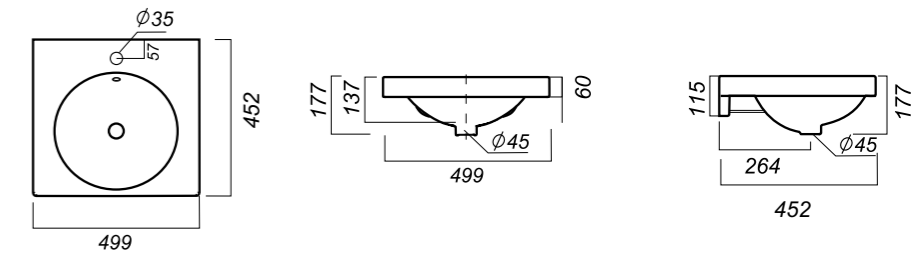

УМЫВАЛЬНИК
НА КРОНШТЕЙНАХ
NEXT 50 GREEK
RNG50SLWB11KR

Способ монтажа:
на кронштейне

Материал:
фарфор, нержавеющая сталь

Комплектация:
умывальник, заглушка
для перелива, крепления,
кронштейн
Гофроупаковка: 1 шт

499 x 452 x 177

14.4