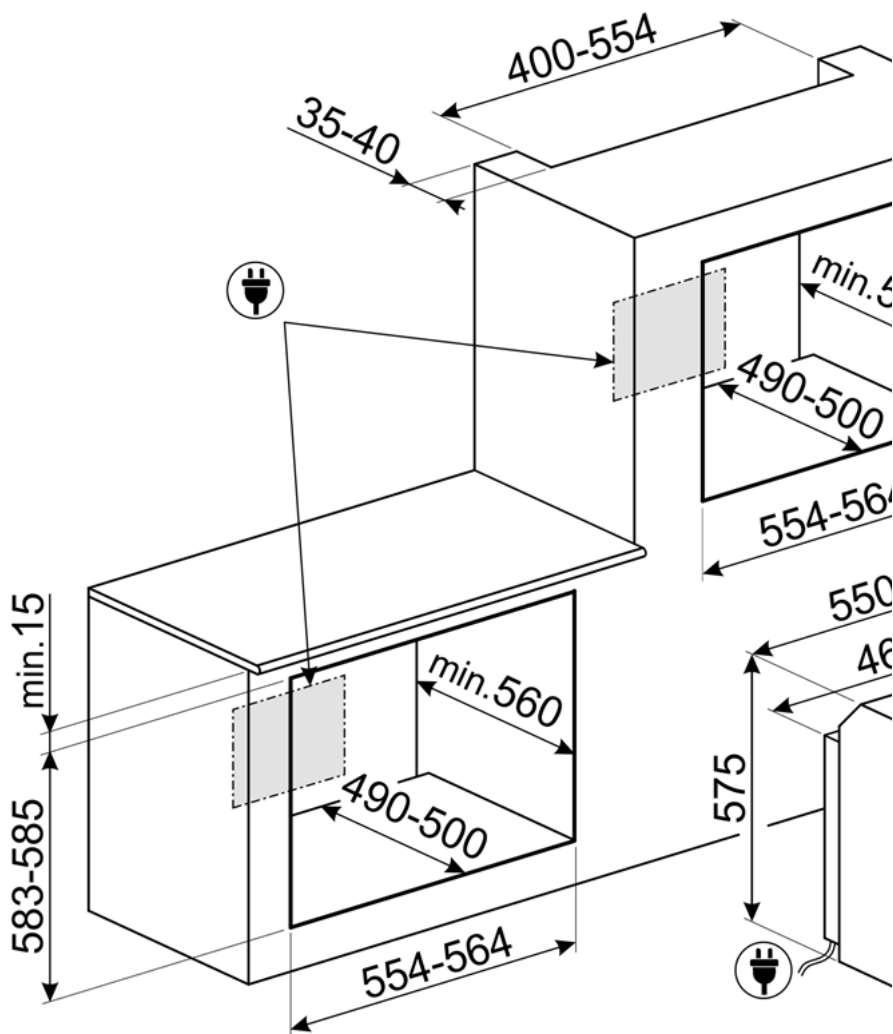

SFP63

Серия

EAN13: 801

Многофунк
функцией г
нержавеющей
против отпе
энергопотр