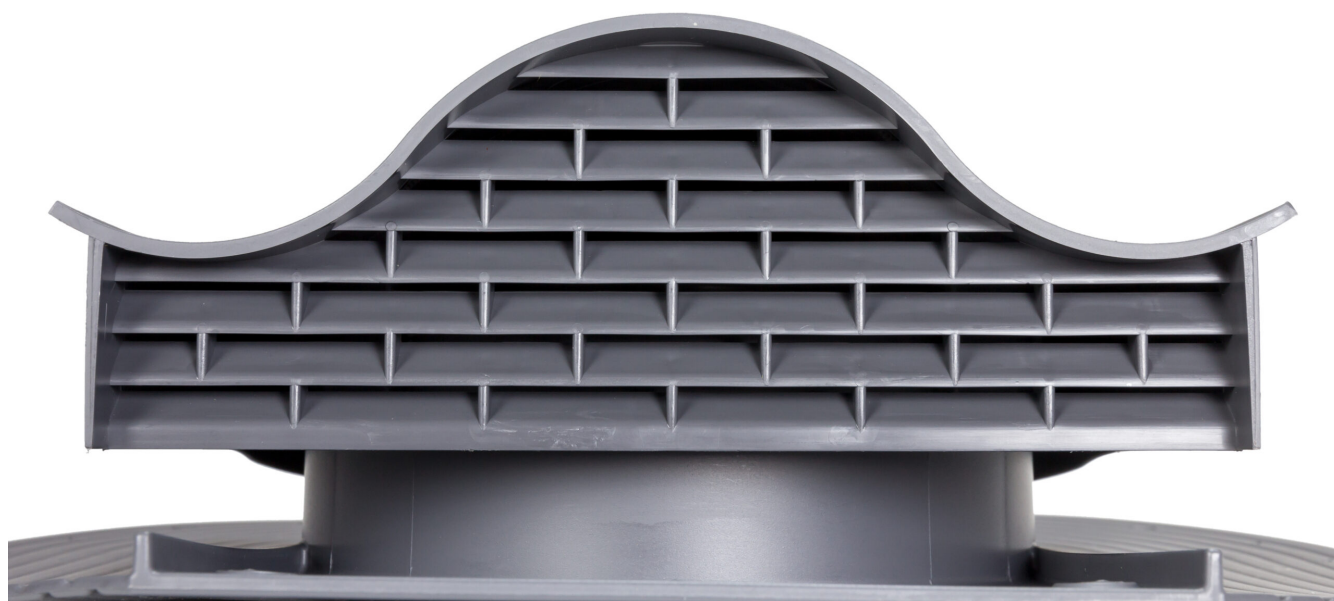

НУОРА -КТВ ВЕНТИЛЬ

Vilpe Oy Ab

Kauppatie 9, FI-65610 Mustasaari
Telephone +358 20 123 3200

09.04.2021

Sales & Technical Support | FI +358 20 123 3233 | EN +358 20 123 3222 | RU +358 20 123 3290 | SE +46 70 511 2020 | PL +48 71 740 2623
myynti@sktuote.fi | sales@sktuote.fi

FI: Pidätämme oikeuden muutoksiin ilman ennakoilmoitusta.
SE: Vi reserverar oss för eventuella ändringar och fel i produktinformationen.
EN: We reserve the right to change these terms and conditions at any time.

RU: Мы оставляем за собой право на внесение изменений без предварительного уведомления.
PL: Zachowujemy prawo do zmian bez wcześniejszej informacji.
DE: Technische Änderungen behalten wir uns ohne vorherige Ankündigung vor.