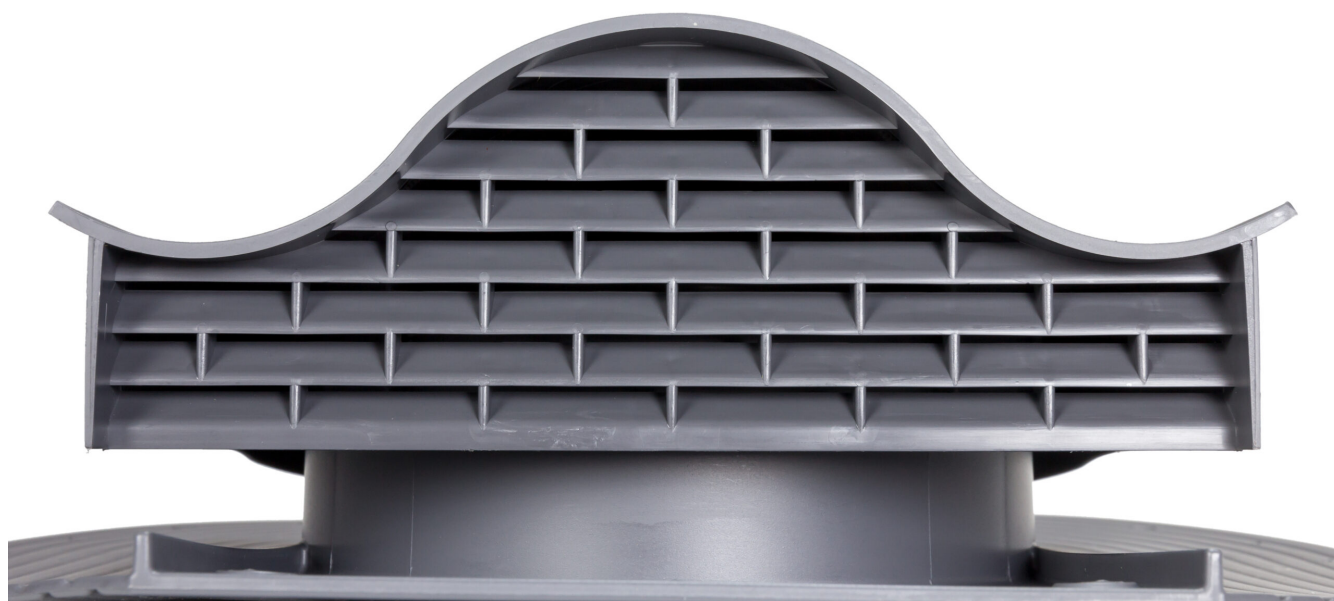

НУОРА -KTV ВЕНТИЛЬ

Vilpe Oy Ab

Kauppatie 9, FI-65610 Mustasaari
Telephone +358 20 123 3200

09.04.2021

Sales & Technical Support | FI +358 20 123 3233 | EN +358 20 123 3222 | RU +358 20 123 3290 | SE +46 70 511 2020 | PL +48 71 740 2623
myynti@sktuote.fi | sales@sktuote.fi

FI: Pidätämme oikeuden muutoksiin ilman ennakoilmoitusta.
SE: Vi reserverar oss för eventuella ändringar och fel i produktinformationen.
EN: We reserve the right to change these terms and conditions at any time.

RU: Мы оставляем за собой право на внесение изменений без предварительного уведомления.
PL: Zachowujemy prawo do zmian bez wcześniejszej informacji.
DE: Technische Änderungen behalten wir uns ohne vorherige Ankündigung vor.