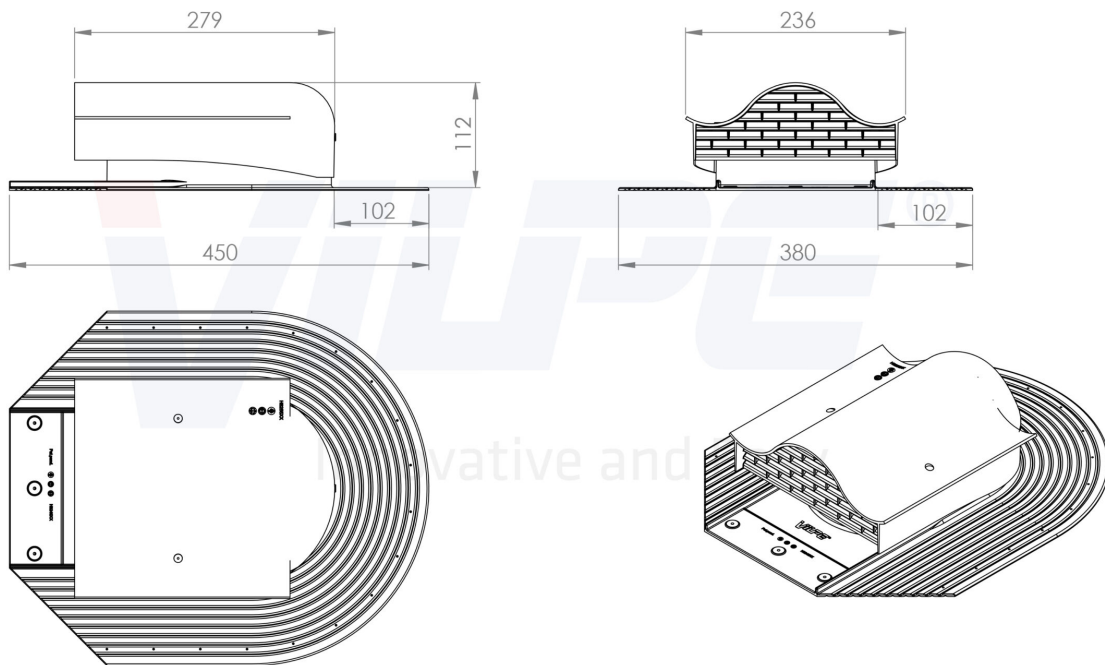

HUORA -KTV ВЕНТИЛЬ

Copyright © 2014 SK Tuote Oy. All rights reserved.

Vilpe Oy Ab

Kauppatie 9, FI-65610 Mustasaari
Telephone +358 20 123 3200

09.04.2021

Sales & Technical Support | FI +358 20 123 3233 | EN +358 20 123 3222 | RU +358 20 123 3290 | SE +46 70 511 2020 | PL +48 71 740 2623
myynti@sktuote.fi | sales@sktuote.fi

FI: Pidätämme oikeuden muutoksiin ilman ennakoilmoitusta.
SE: Vi reserverar oss för eventuella ändringar och fel i produktinformationen.
EN: We reserve the right to change these terms and conditions at any time.

RU: Мы оставляем за собой право на внесение изменений без предварительного уведомления.
PL: Zachowujemy prawo do zmian bez wcześniejszej informacji.
DE: Technische Änderungen behalten wir uns ohne vorherige Ankündigung vor.