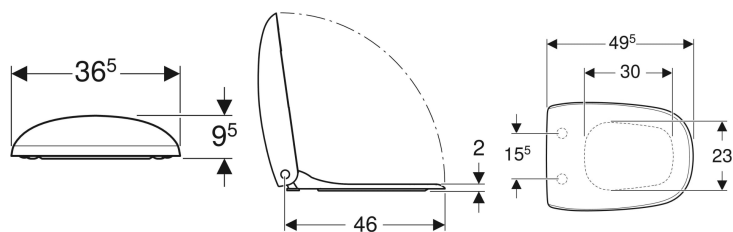

**Сиденье для унитаза Geberit Citterio**

Образец

**Характеристики**

- Крышка унитаза, внахлест

**Технические характеристики**

Материал	Дюропласт
Fastening distance	15.5 см

Арт. №	Цвет / поверхность	Функция плавного опускания	Крепление	Материал шарнира
500.540.01.1	Белый	Да	Сверху	Хромированная латунь