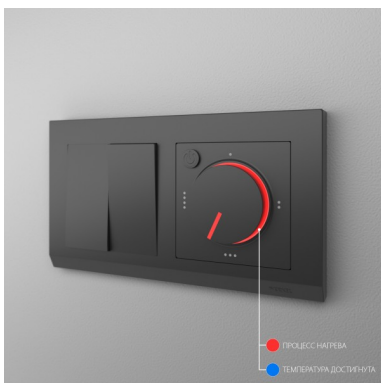

Эксплуатационные характеристики

Гарантийный срок ..... 2 года