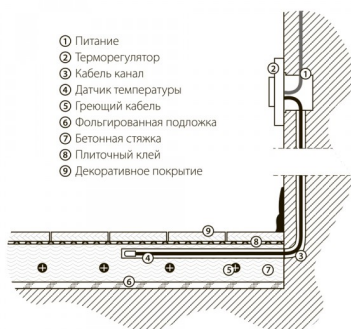

Установка датчика температуры пола