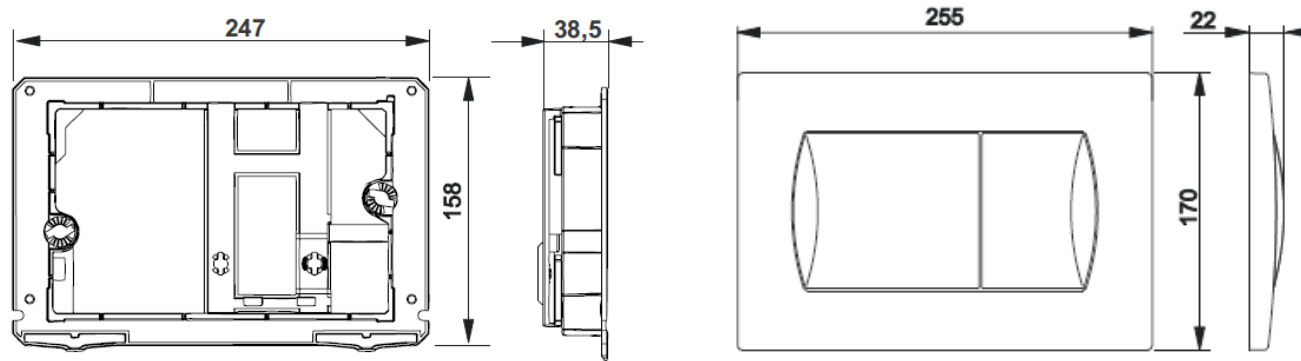

**Панель смыва 32В**

7.8901.1.30В.1 Active панель смыва 32В хром глянец

**Панель смыва 42В**

7.8901.1.40В.1 Active панель смыва 42В хром глянец

**Панель смыва 52В**

7.8901.1.50В.1 Active панель смыва 52В хром глянец

**Панель смыва 62В**

7.8901.1.60В.1 Active панель смыва 62В хром глянец

Рама инсталляционной системы:

- Рама: стальной профиль 40x40 мм
- Ножки: гальванизированная сталь, 0-200 мм
- Выдерживает нагрузку 400 кг, защищена порошковым покрытием, цвет – черный
- Соответствует европейскому стандарту DIN EN ISO 9227 (испытание на коррозию)
- Для унитазов с межосевым расстоянием 180 и 230 мм