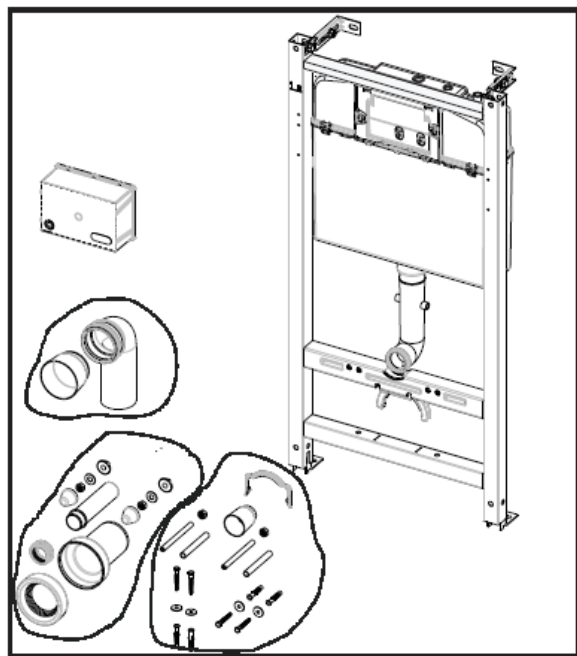

**Панель смыва 62В**

7.8901.1.60В.1 Active панель смыва 62В хром глянец

Рама инсталляционной системы:

- Рама: стальной профиль 40x40 мм
- Ножки: гальванизированная сталь, 0-200 мм
- Выдерживает нагрузку 400 кг, защищена порошковым покрытием, цвет – черный
- Соответствует европейскому стандарту DIN EN ISO 9227 (испытание на коррозию)
- Для унитазов с межосевым расстоянием 180 и 230 мм