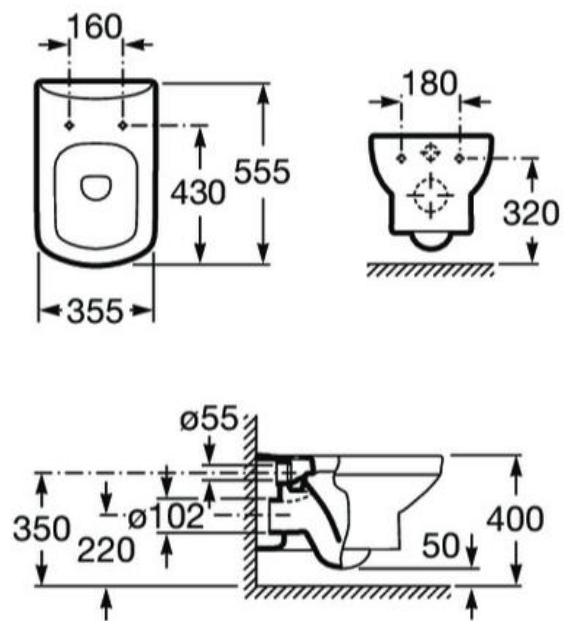

Подвесной унитаз

7.3465.1.700.0 Dama Senso чаша подвесного унитаза