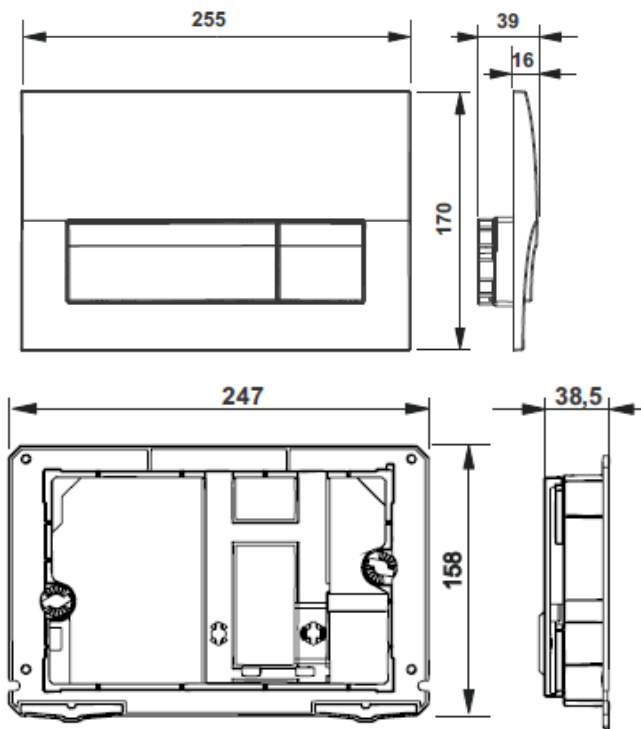

Панели смыва на выбор

Панель смыва В01

Доступна в трех вариантах отделки

7.8901.1.70B.0 Active панель смыва В01 белая

7.8901.1.70B.1 Active панель смыва В01 хром глянец

7.8901.1.70B.2 Active панель смыва В01 хром матовая