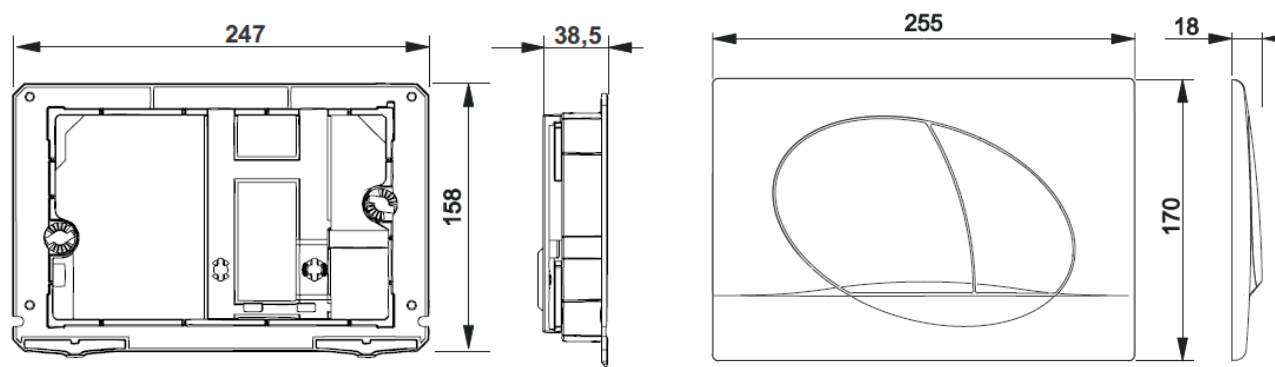

Панель смыва 42В

7.8901.1.40В.1 Active панель смыва 42В хром глянец