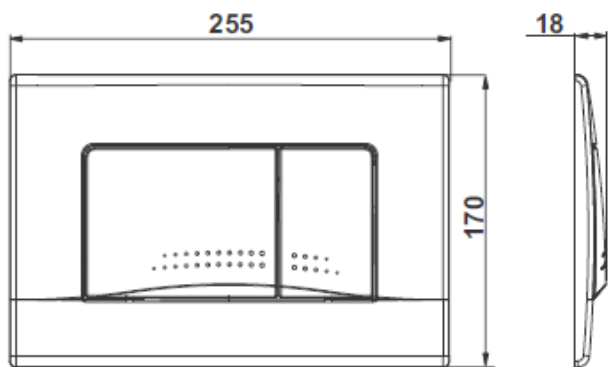

Панели смыва на выбор

Панель смыва 32В

7.8901.1.30В.1 Active панель смыва 32В хром глянец