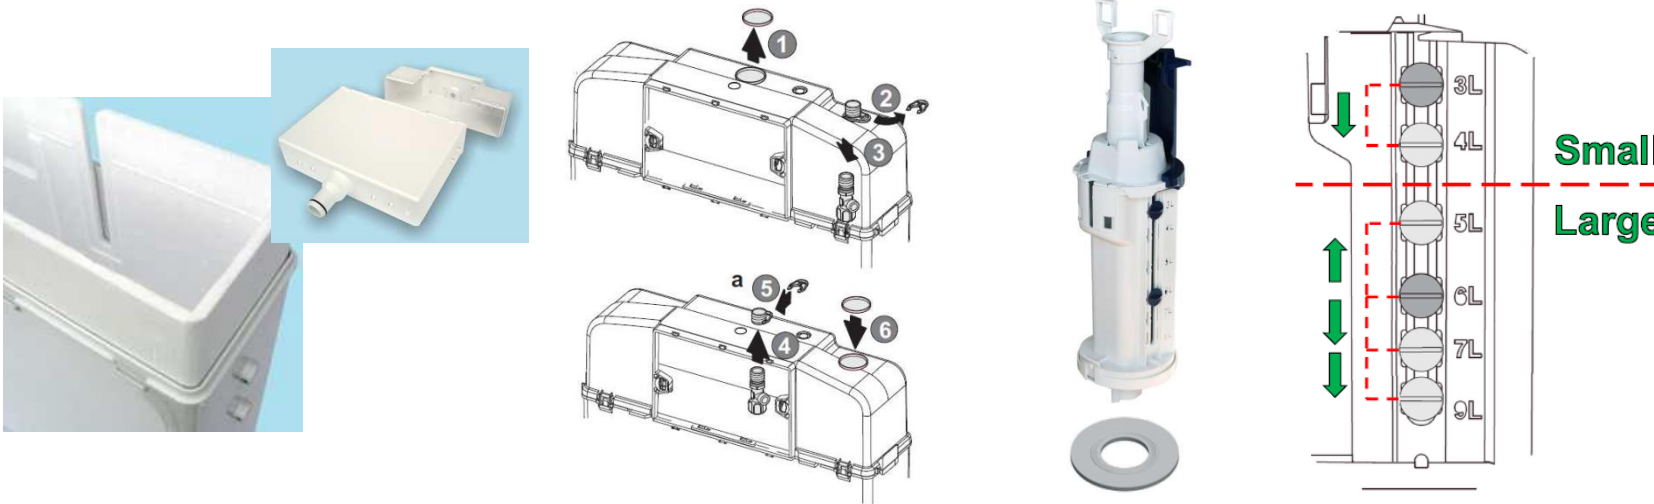

**Панель смыва 62В**

7.8901.1.60В.1 Active панель смыва 62В хром глянец

Рама инсталляционной системы:

- Рама: стальной профиль 40x40 мм
- Ножки: гальванизированная сталь, 0-200 мм
- Выдерживает нагрузку 400 кг, защищена порошковым покрытием, цвет – черный
- Соответствует европейскому стандарту DIN EN ISO 9227 (испытание на коррозию)
- Для унитазов с межосевым расстоянием 180 и 230 мм

Бачок инсталляционной системы:

- Бачок: шумоизоляция и изоляция от конденсационной влаги, пенопласт внутри
- Подвод воды сверху посередине, сверху справа
- Наливной механизм: уровень шума меньше 30 dBA
- Сливной механизм с силиконовым запорным кольцом, надежность клапана 200 000 циклов
- По умолчанию объем смыва настроен на 6/3 л