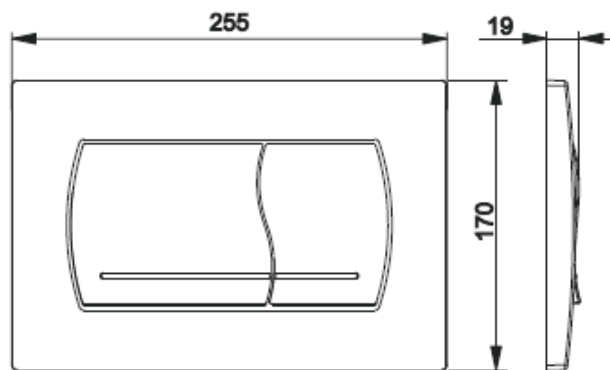

**Панель смыва 32В**

7.8901.1.30В.1 Active панель смыва 32В хром глянец

**Панель смыва 42В**

7.8901.1.40В.1 Active панель смыва 42В хром глянец

**Панель смыва 52В**

7.8901.1.50В.1 Active панель смыва 52В хром глянец

**Панель смыва 62В**

7.8901.1.60В.1 Active панель смыва 62В хром глянец

Рама инсталляционной системы:

- Рама: стальной профиль 40x40 мм
- Ножки: гальванизированная сталь, 0-200 мм
- Выдерживает нагрузку 400 кг, защищена порошковым покрытием, цвет – черный
- Соответствует европейскому стандарту DIN EN ISO 9227 (испытание на коррозию)
- Для унитазов с межосевым расстоянием 180 и 230 мм