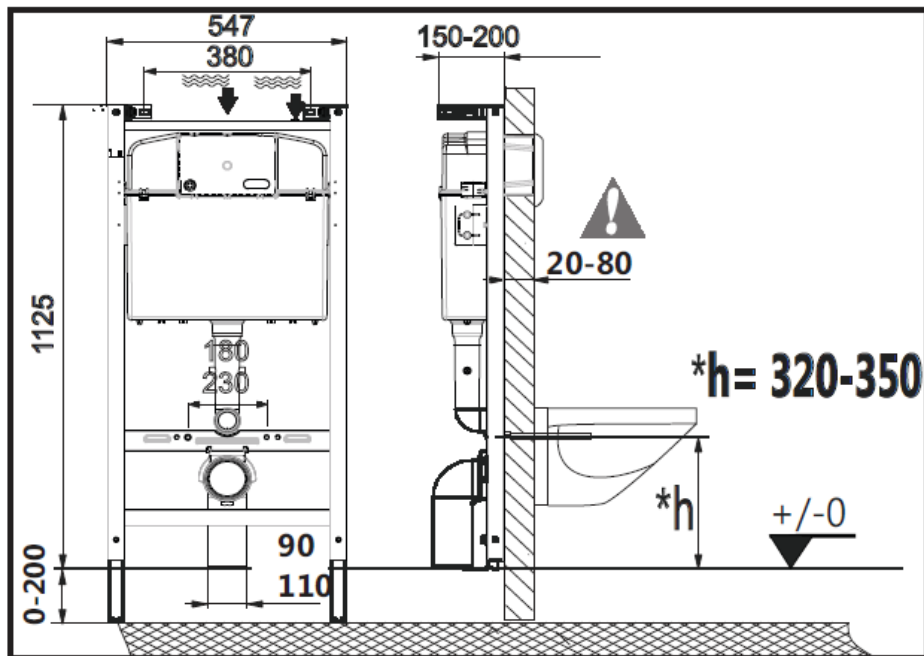

**Панель смыва 62В**

7.8901.1.60В.1 Active панель смыва 62В хром глянец

Рама инсталляционной системы:

- Рама: стальной профиль 40x40 мм
- Ножки: гальванизированная сталь, 0-200 мм
- Выдерживает нагрузку 400 кг, защищена порошковым покрытием, цвет – черный
- Соответствует европейскому стандарту DIN EN ISO 9227 (испытание на коррозию)
- Для унитазов с межосевым расстоянием 180 и 230 мм