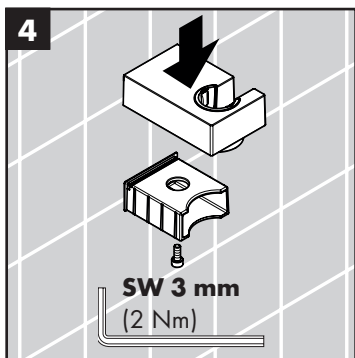

hansgrohe

Porter'E
28387XXX

- DE** Montageanleitung
- FR** Instructions de montage
- EN** assembly instructions
- IT** Istruzioni per Installazione
- ES** Instrucciones de montaje
- NL** Handleiding
- DK** Monteringsvejledning
- PT** Manual de Instalação
- PL** Instrukcja montażu
- CS** Montážní návod
- SK** Montážny návod
- ZH** 组装说明
- RU** Инструкция по монтажу
- HU** Szerelési útmutató
- FI** Asennusohje
- SV** Monteringsanvisning
- LT** Montavimo instrukcijos
- HR** Uputstva za instalaciju
- TR** Montaj kılavuzu
- RO** Instrucțiuni de montare
- EL** Οδηγία συναρμολόγησης
- SL** Navodila za montažo
- ET** Paigaldusjuhend
- LV** Montāžas instrukcija
- SR** Uputstvo za montažu
- NO** Montasjeveiledning
- BG** Инструкция за употреба
- SQ** Udhëzime rreth montimit
- AR** تعليمات التجميع