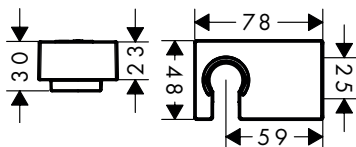

hansgrohe

Porter'E
28387XXX

- DE** Montageanleitung
- FR** Instructions de montage
- EN** assembly instructions
- IT** Istruzioni per Installazione
- ES** Instrucciones de montaje
- NL** Handleiding
- DK** Monteringsvejledning
- PT** Manual de Instalação
- PL** Instrukcja montażu
- CS** Montážní návod
- SK** Montážny návod
- ZH** 组装说明
- RU** Инструкция по монтажу
- HU** Szerelési útmutató
- FI** Asennusohje
- SV** Monteringsanvisning
- LT** Montavimo instrukcijos
- HR** Uputstva za instalaciju
- TR** Montaj kılavuzu
- RO** Instrucțiuni de montare
- EL** Οδηγία συναρμολόγησης
- SL** Navodila za montažo
- ET** Paigaldusjuhend
- LV** Montāžas instrukcija
- SR** Uputstvo za montažu
- NO** Montasjeveiledning
- BG** Инструкция за употреба
- SQ** Udhëzime rreth montimit
- AR** تعليمات التجميع