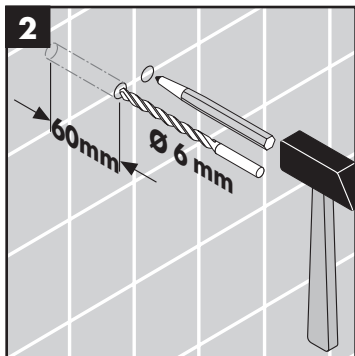

hansgrohe

Porter'E
28387XXX

- DE** Montageanleitung
- FR** Instructions de montage
- EN** assembly instructions
- IT** Istruzioni per Installazione
- ES** Instrucciones de montaje
- NL** Handleiding
- DK** Monteringsvejledning
- PT** Manual de Instalação
- PL** Instrukcja montażu
- CS** Montážní návod
- SK** Montážny návod
- ZH** 组装说明
- RU** Инструкция по монтажу
- HU** Szerelési útmutató
- FI** Asennusohje
- SV** Monteringsanvisning
- LT** Montavimo instrukcijos
- HR** Uputstva za instalaciju
- TR** Montaj kılavuzu
- RO** Instrucțiuni de montare
- EL** Οδηγία συναρμολόγησης
- SL** Navodila za montažo
- ET** Paigaldusjuhend
- LV** Montāžas instrukcija
- SR** Uputstvo za montažu
- NO** Montasjeveiledning
- BG** Инструкция за употреба
- SQ** Udhëzime rreth montimit
- AR** تعليمات التجميع