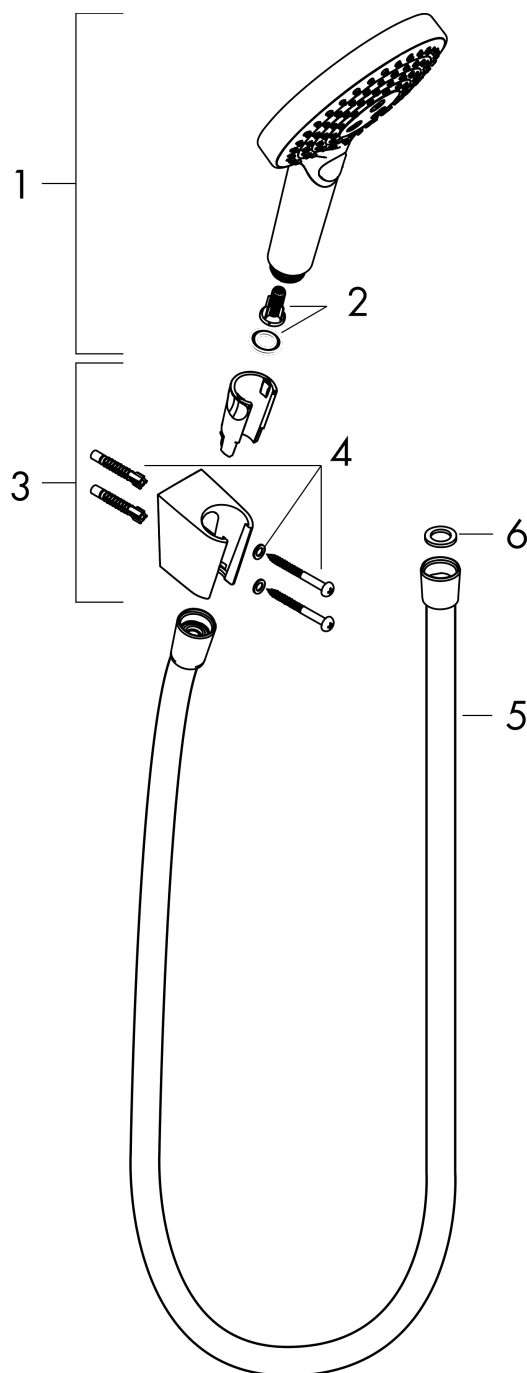

Raindance Select S

Душевой набор 120 3jet с держателем и шлангом 160 см

Поверхности : **хром** Артикульный номер: **26721000**

Описание

Характеристики

- состоит из: ручной душ, держатель для душа, шланг для душа
- размер душевого диска: 125 мм
- тип струи: RainAir, Rain, Whirl
- удобное переключение типов струи с помощью кнопки Select
- максимальный расход воды при 3 бар: 15 л/мин
- со стороны душа упорный подшипник, предотвращающий перекручивание душевого шланга
- Пластиковые душевой держатель

Технология

Продукт

Чертеж

График расхода воды

Расход измерен практически с помощью соответствующей арматуры (термостат/смеситель/скрытый клапан).

Raindance Select S
Душевой набор 120 3jet с держателем и шлангом 160 см
 Поверхности : **хром** Артикульный номер: **26721000**

Покомпонентное изображение

Год выпуска: >10/14

Raindance Select S

Душевой набор 120 3jet с держателем и шлангом 160 см

Поверхности : **хром** Артикульный номер: **26721000**

Перечень запасных частей

Год выпуска: >10/14

Позиция	Описание	Артикульный номер	PC	PU
1	handshower	26530000	-	1
2	filter insert	97708000	-	1
3	shower holder	28331000	-	1
4	mounting set	40915000	-	1
5	shower hose Isiflex'B 1,60 m	28276000	-	1
6	seal	98058000	-	1