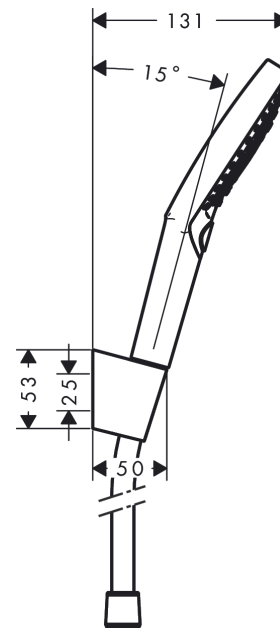

Raindance Select S

Душевой набор 120 3jet с держателем и шлангом 160 см

Поверхности : **хром** Артикульный номер: **26721000**

Описание

Характеристики

- состоит из: ручной душ, держатель для душа, шланг для душа
- размер душевого диска: 125 мм
- тип струи: RainAir, Rain, Whirl
- удобное переключение типов струи с помощью кнопки Select
- максимальный расход воды при 3 бар: 15 л/мин
- со стороны душа упорный подшипник, предотвращающий перекручивание душевого шланга
- Пластиковые душевой держатель

Технология

Продукт

Чертеж

График расхода воды

Расход измерен практически с помощью соответствующей арматуры (термостат/смеситель/скрытый клапан).

Raindance Select S
Душевой набор 120 3jet с держателем и шлангом 160 см
 Поверхности : **хром** Артикульный номер: **26721000**

Позиция	Описание	Артикульный номер	PC	PU
1	handshower	26530000	-	1
2	filter insert	97708000	-	1
3	shower holder	28331000	-	1
4	mounting set	40915000	-	1
5	shower hose Isiflex'B 1,60 m	28276000	-	1
6	seal	98058000	-	1