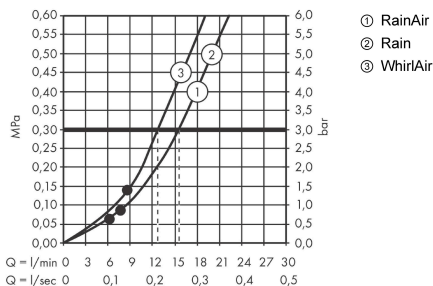

Технология

Продукт

Чертеж

График расхода воды

Расход измерен практически с помощью соответствующей арматуры (термостат/смеситель/скрытый клапан).

Raindance Select S
Душевой набор 120 3jet с держателем и шлангом 160 см
 Поверхности : **хром** Артикульный номер: **26721000**