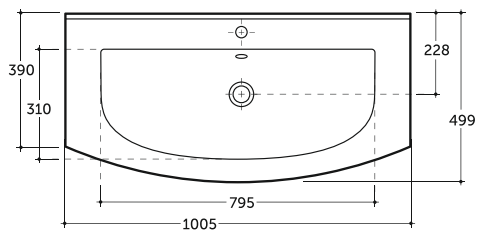

УМЫВАЛЬНИК БАРИ 100 ВСТРАИВАЕМЫЙ
WASH-BASIN BARI 100 PLUGGABLE

Нетто: 16,2 кг. Брутто: 18,1 кг.
Net: 16,2 kg. Gross: 18,1 kg.

Количество изделий в транспортном пакете, шт.: 5.
Quantity of pieces per transport pack, pcs.: 5.