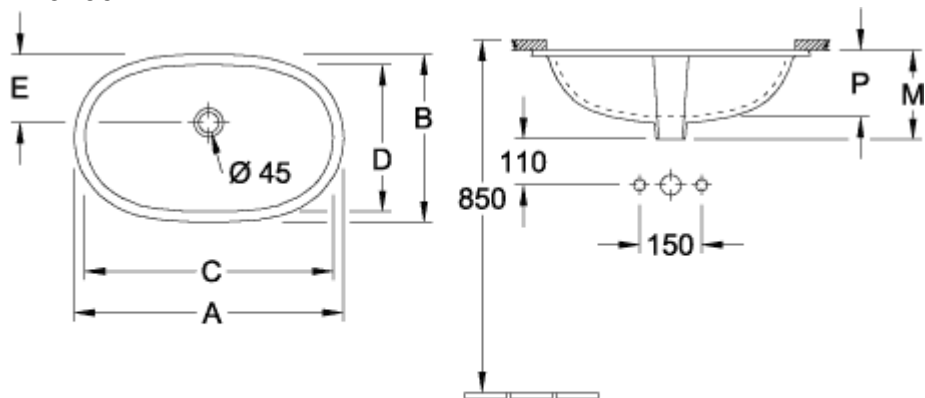

О.NOVO РАКОВИНА ДЛЯ УСТАНОВКИ ПОД СТОЛЕШНИЦУ ОКРУГЛЫЕ ВЕРСИИ

ИНФОРМАЦИЯ ОБ ИЗДЕЛИИ

| | |
|---|--|
| Заголовок артикула | Villeroy & Boch O.novo Раковина для установки под столешницу, 650 x 400 x 208 mm, Альпийский белый CeramicPlus, с переливом, нешлифованный |
| Номер артикула | 416260R1 |
| Комплект поставки | 1 раковина, устанавливаемая под столешницу 1 крепежный комплект |
| Длина в мм | 400 |
| Ширина в мм | 650 |
| Высота в мм | 208 |
| Внутренняя глубина | 160 |
| Коллекция | O.novo |
| Наименование изделия | Раковина для установки под столешницу |
| Материал | Санитарная керамика |
| Поверхность | глянцевый |
| С переливом | Да |
| форма | Округлые версии |
| Название цвета | Альпийский белый |
| Антибактериальная поверхность (с AntiBac) | Нет |
| Легкая очистка поверхности (CeramicPlus) | Да |
| Нижняя сторона раковины | нешлифованный |
| Количество раковин | 1 |

ТЕХНИЧЕСКИЕ ЧЕРТЕЖИ

416260R1

| | A | B | C | D | E | M | P |
|---------|-----|-----|-----|-----|-----|-----|-----|
| 4162 60 | 650 | 400 | 600 | 350 | 165 | 208 | 160 |
| 4162 50 | 580 | 370 | 530 | 320 | 145 | 200 | 150 |