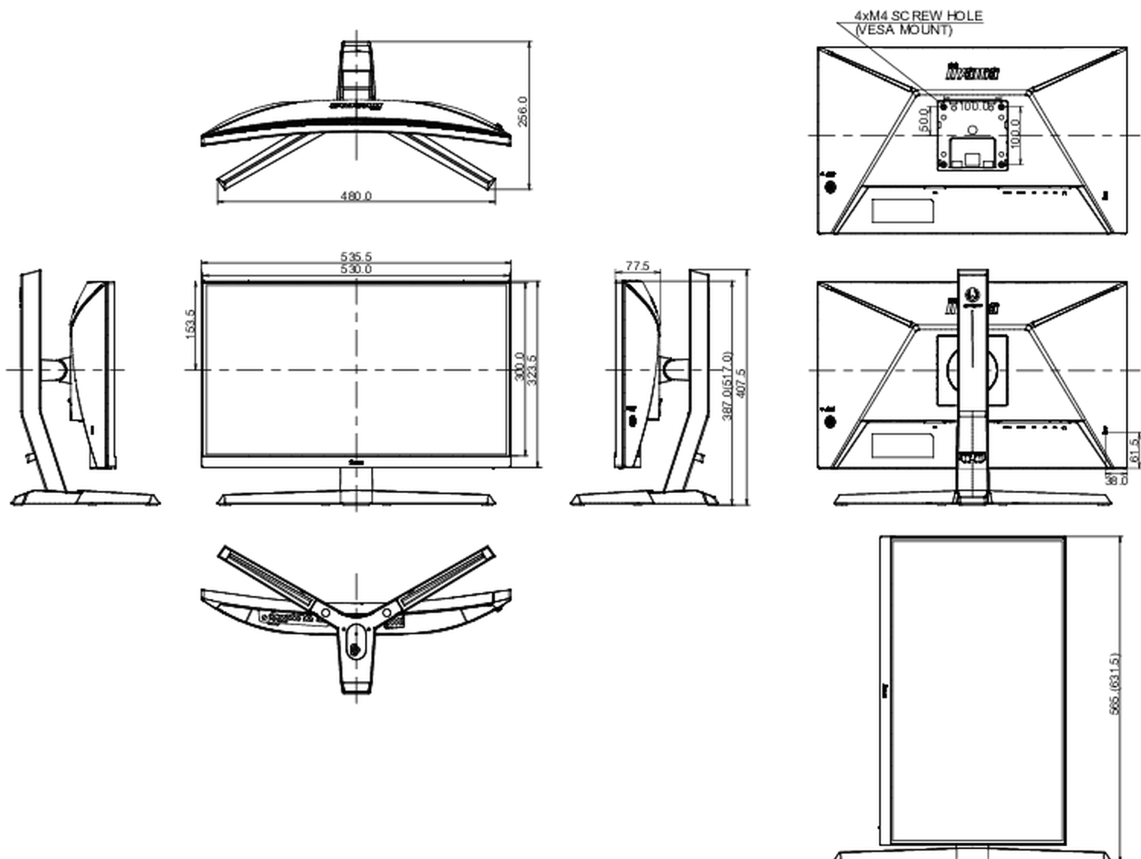

## 08 РАЗМЕР / ВЕС

Размер продукта Ш x В x Г	535.5 x 387 (517) x 256мм
Размер коробки Ш x В x Г	694 x 506 x 221мм
Вес (без упаковки)	4.8кг
Вес (с упаковкой)	6.8кг
EAN код	4948570118144

Все товарные знаки и торговые марки являются собственностью их владельцев и они защищены. Ошибки и изменения допускаются. Спецификации могут быть изменены без уведомления. Все LCD мониторы соответствуют стандарту ISO-9241-307:2008 по политике битых пикселей.