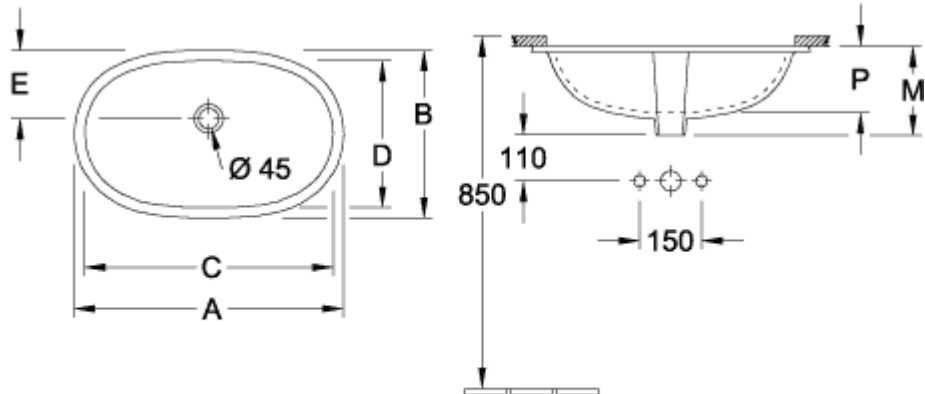

O.NOVO РАКОВИНА ДЛЯ УСТАНОВКИ ПОД СТОЛЕШНИЦУ ОКРУГЛЫЕ ВЕРСИИ

ИНФОРМАЦИЯ ОБ ИЗДЕЛИИ

Заголовок артикула	Villeroy & Boch O.novo Раковина для установки под столешницу, 580 x 370 x 200 mm, Альпийский белый CeramicPlus, с переливом, нешлифованный
Номер артикула	416250R1
Комплект поставки	1 раковина, устанавливаемая под столешницу 1 крепежный комплект
Длина в мм	370
Ширина в мм	580
Высота в мм	200
Внутренняя глубина	150
Коллекция	O.novo
Наименование изделия	Раковина для установки под столешницу
Материал	Санитарная керамика
Поверхность	гляцевый
С переливом	Да
форма	Округлые версии
Название цвета	Альпийский белый
Антибактериальная поверхность (с AntiBac)	Нет
Легкая очистка поверхности (CeramicPlus)	Да
Нижняя сторона раковины	нешлифованный
Количество раковин	1

ТЕХНИЧЕСКИЕ ЧЕРТЕЖИ

416250R1

416250R1

	A	B	C	D	E	M	P
4162 60	650	400	600	350	165	208	160
4162 50	580	370	530	320	145	200	150