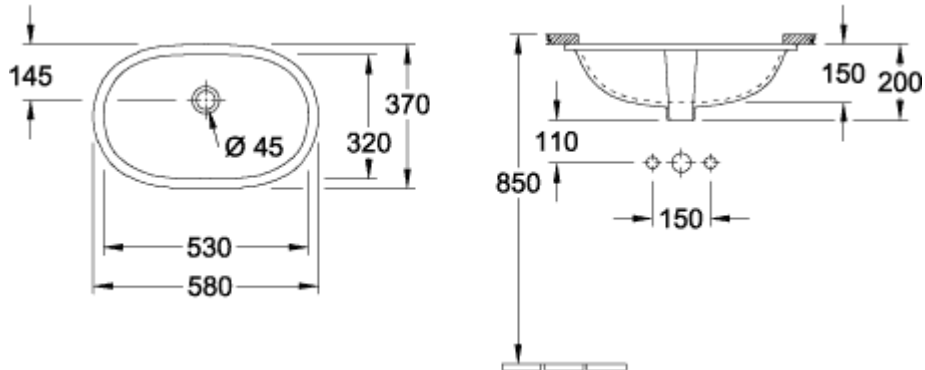

O.NOVO РАКОВИНА ДЛЯ УСТАНОВКИ ПОД СТОЛЕШНИЦУ ОКРУГЛЫЕ ВЕРСИИ

ИНФОРМАЦИЯ ОБ ИЗДЕЛИИ

Заголовок артикула	Villeroy & Boch O.novo Раковина для установки под столешницу, 580 x 370 x 200 mm, Альпийский белый CeramicPlus, с переливом, нешлифованный
Номер артикула	416250R1
Комплект поставки	1 раковина, устанавливаемая под столешницу 1 крепежный комплект
Длина в мм	370
Ширина в мм	580
Высота в мм	200
Внутренняя глубина	150
Коллекция	O.novo
Наименование изделия	Раковина для установки под столешницу
Материал	Санитарная керамика
Поверхность	гляцевый
С переливом	Да
форма	Округлые версии
Название цвета	Альпийский белый
Антибактериальная поверхность (с AntiBac)	Нет
Легкая очистка поверхности (CeramicPlus)	Да
Нижняя сторона раковины	нешлифованный
Количество раковин	1

ТЕХНИЧЕСКИЕ ЧЕРТЕЖИ

416250R1

416250R1

	A	B	C	D	E	M	P
4162 60	650	400	600	350	165	208	160
4162 50	580	370	530	320	145	200	150