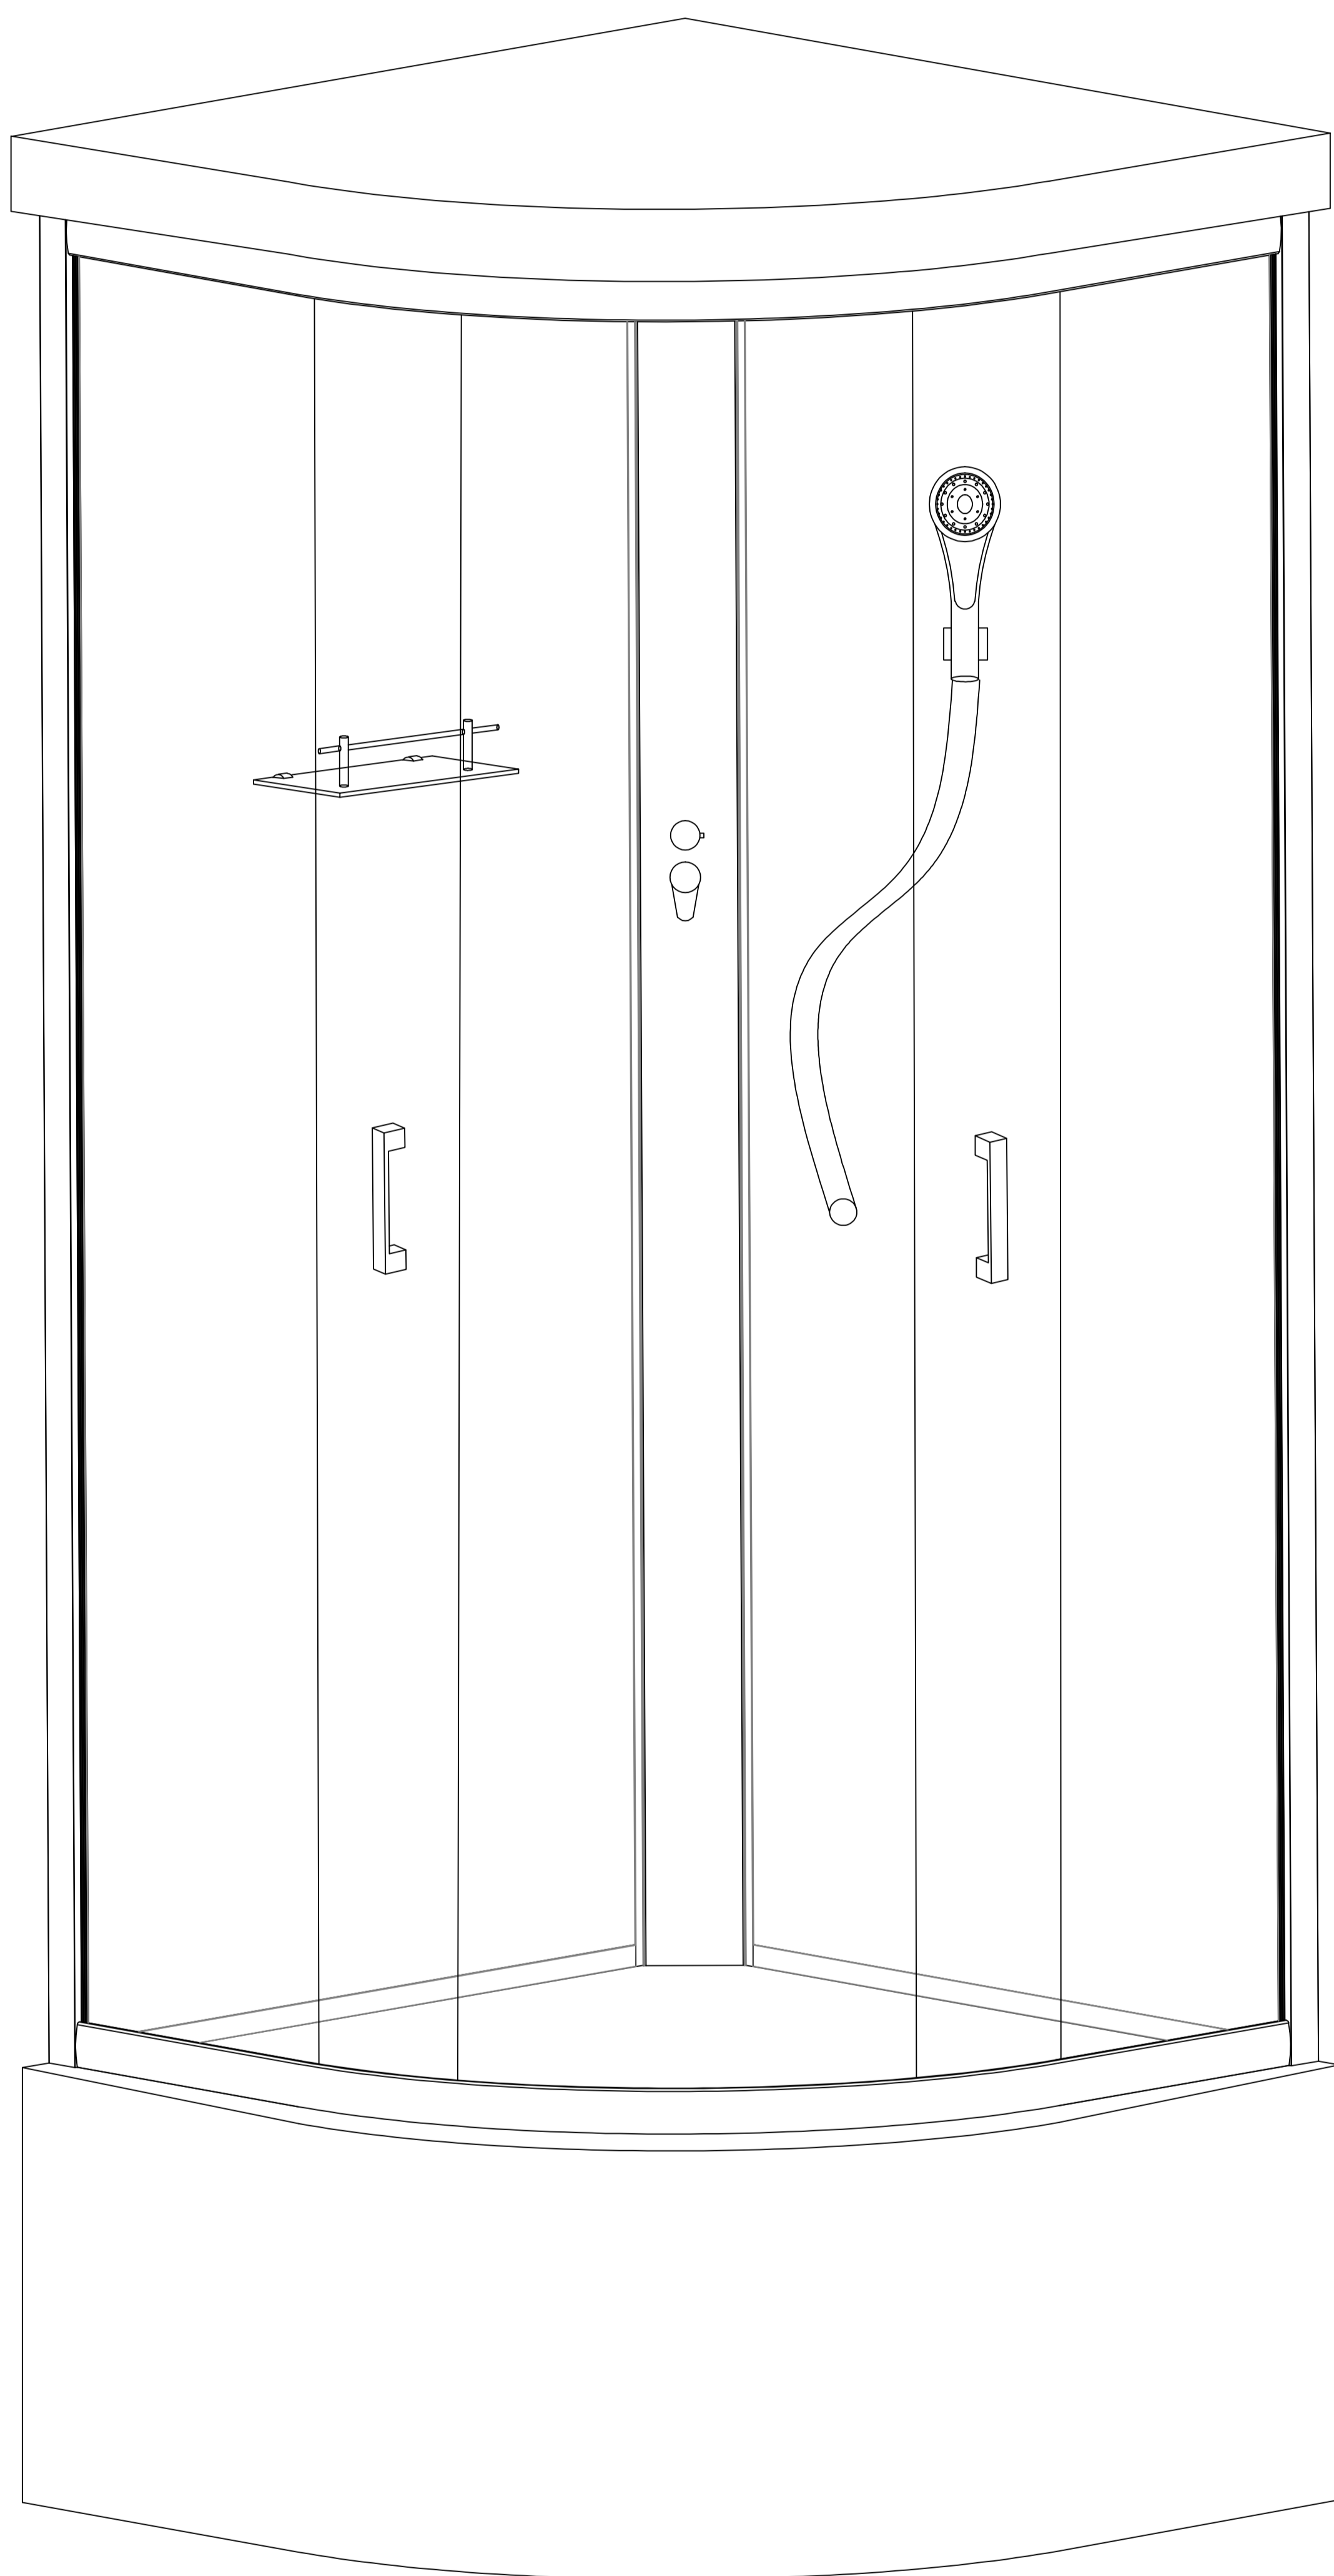

# Инструкция по сборке душевой кабины 99836-A

A1		X2	E1		X8	K1		X4
B1		X2	F1		X16	L1		X4
C1		X2	G1		X8	M1		X8
D1		X2	H1		X2	N1		X4
			I1		X4	O1		X2

A2		X1	Кран
B2		X1	Шланг
C2		X1	Полочка

99836-A

Крыша

Поддон

A2

Набор стекол

Стекланные дверцы

Направляющие

Рамки

A2-1 X5		A2-2 X18	 M12	A2-3 M12*L x4 M12*S x1	
		A2-4 X1		A2-5 X4	
A2-6 X5		A2-7 X3			

1

2