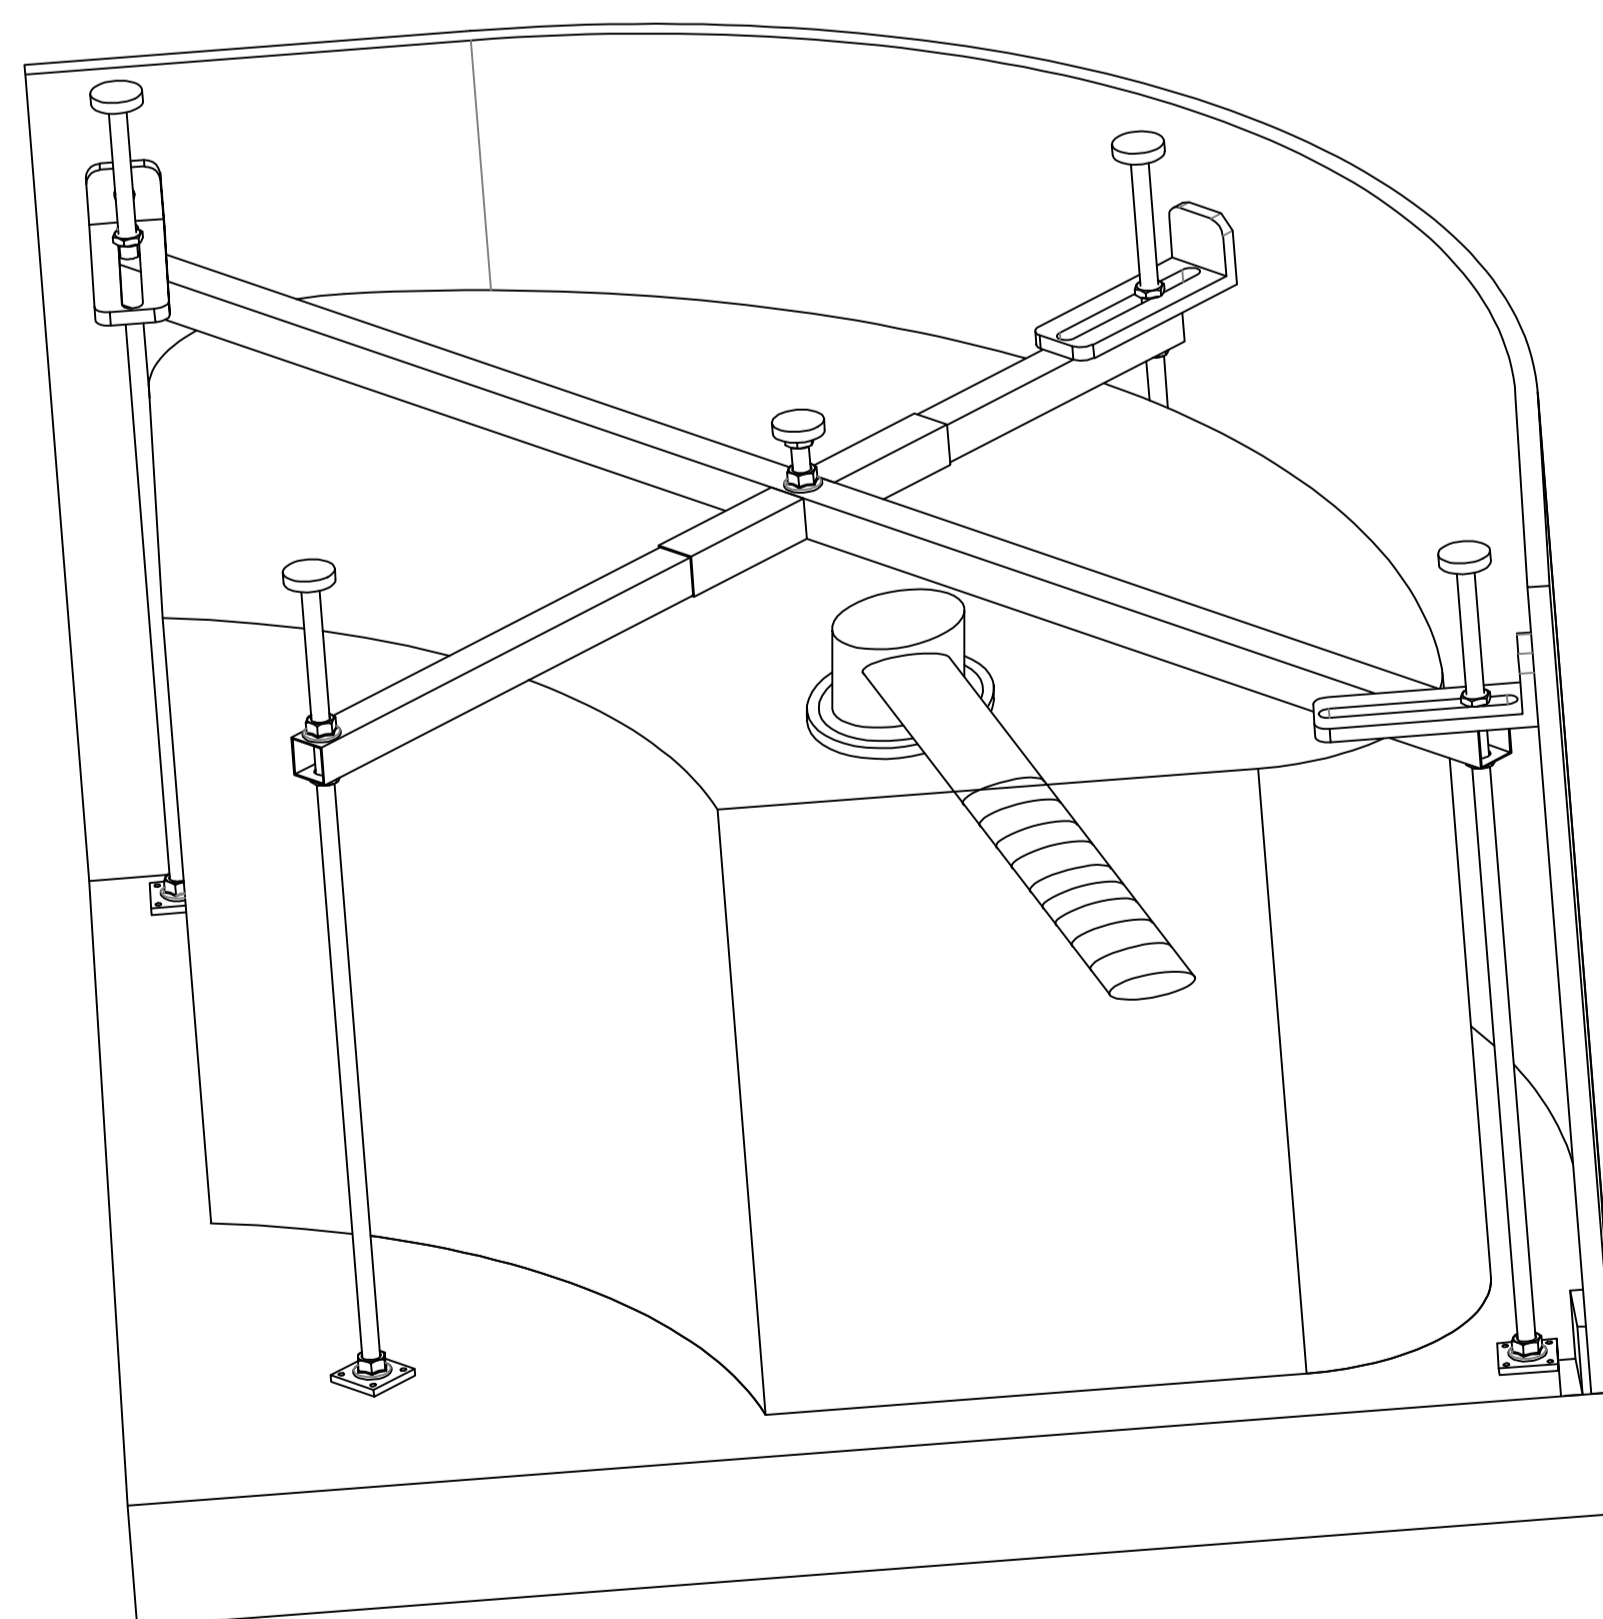

# Инструкция по сборке душевой кабины 99836-A

A1		X2	E1		X8	K1		X4
B1		X2	F1		X16	L1		X4
C1		X2	G1		X8	M1		X8
D1		X2	H1		X2	N1		X4
			I1		X4	O1		X2

A2		X1	Кран
B2		X1	Шланг
C2		X1	Полочка

99836-A

Крыша

Поддон

A2

Набор стекол

Стекланные дверцы

Направляющие

Рамки

A2-1 X5		A2-2 X18	 M12	A2-3 M12*L x4 M12*S x1	
		A2-4 X1		A2-5 X4	
A2-6 X5		A2-7 X3			

1

2