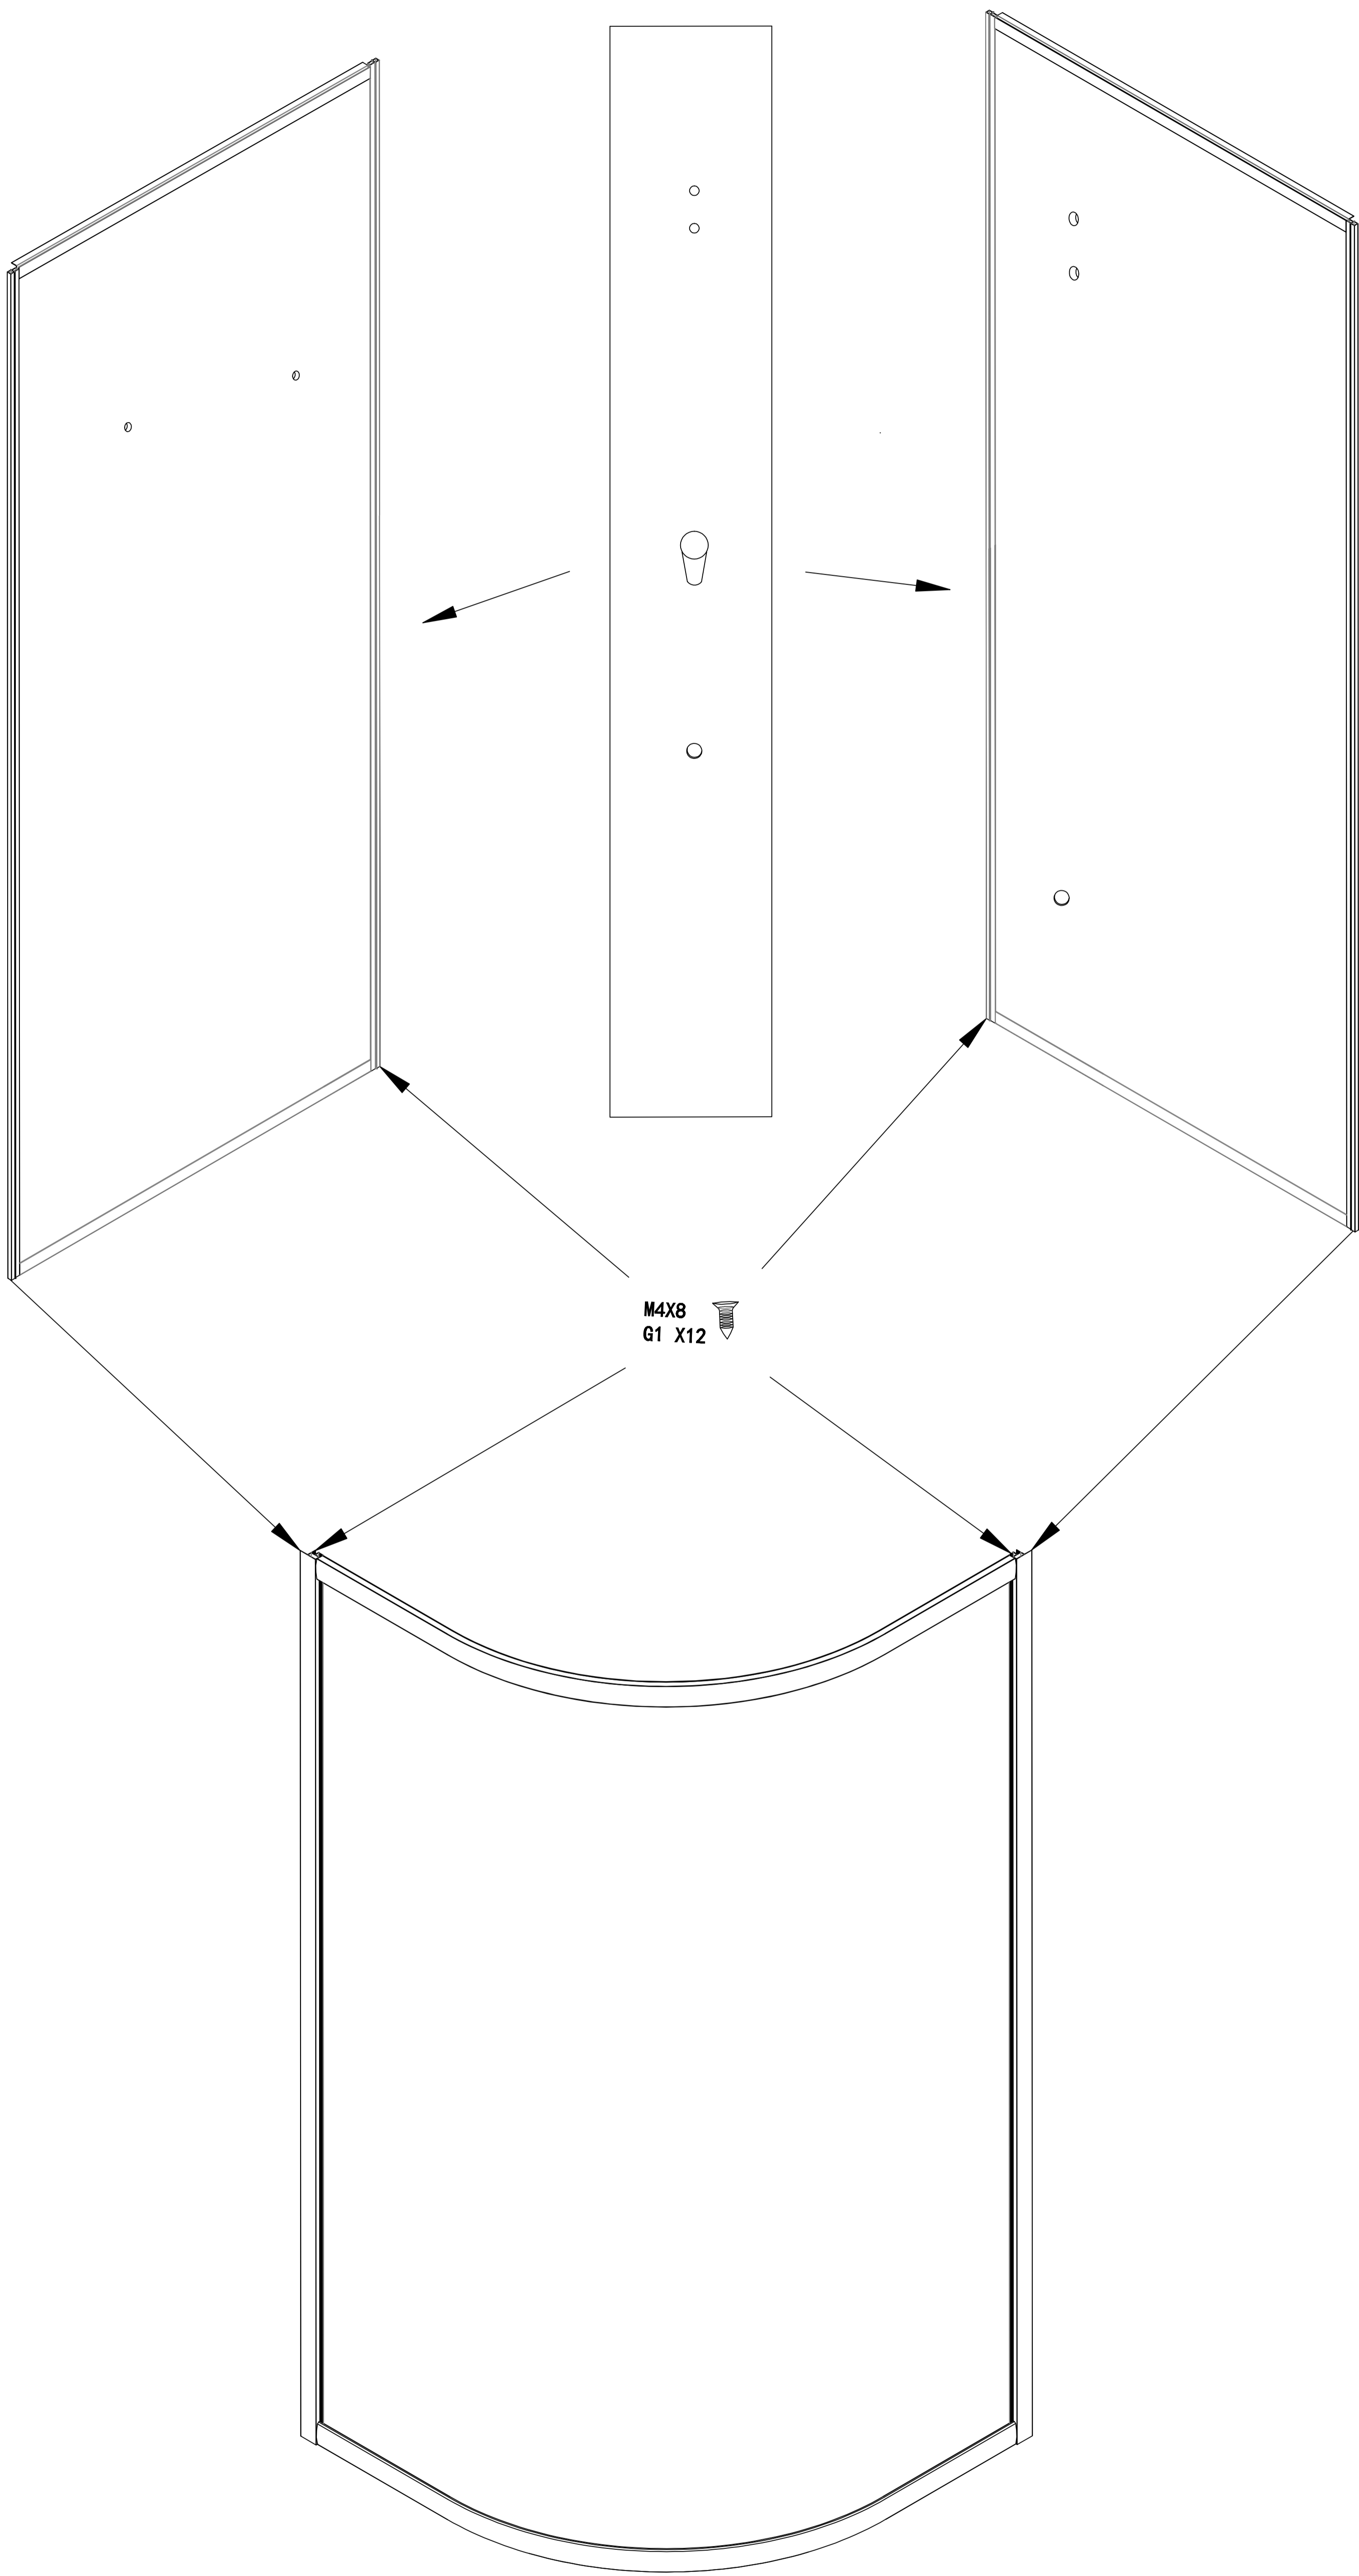

# Инструкция по сборке душевой кабины 99836-A

A1		X2	E1		X8	K1		X4
B1		X2	F1		X16	L1		X4
C1		X2	G1		X8	M1		X8
D1		X2	H1		X2	N1		X4
			I1		X4	O1		X2

A2		X1	Кран
B2		X1	Шланг
C2		X1	Полочка

99836-A

Крыша

Поддон

A2

Набор стекол

Стекланные дверцы

Направляющие

Рамки

A2-1 X5		A2-2 X18	 M12	A2-3 M12*L x4 M12*S x1	
		A2-4 X1		A2-5 X4	
A2-6 X5		A2-7 X3			

1

2