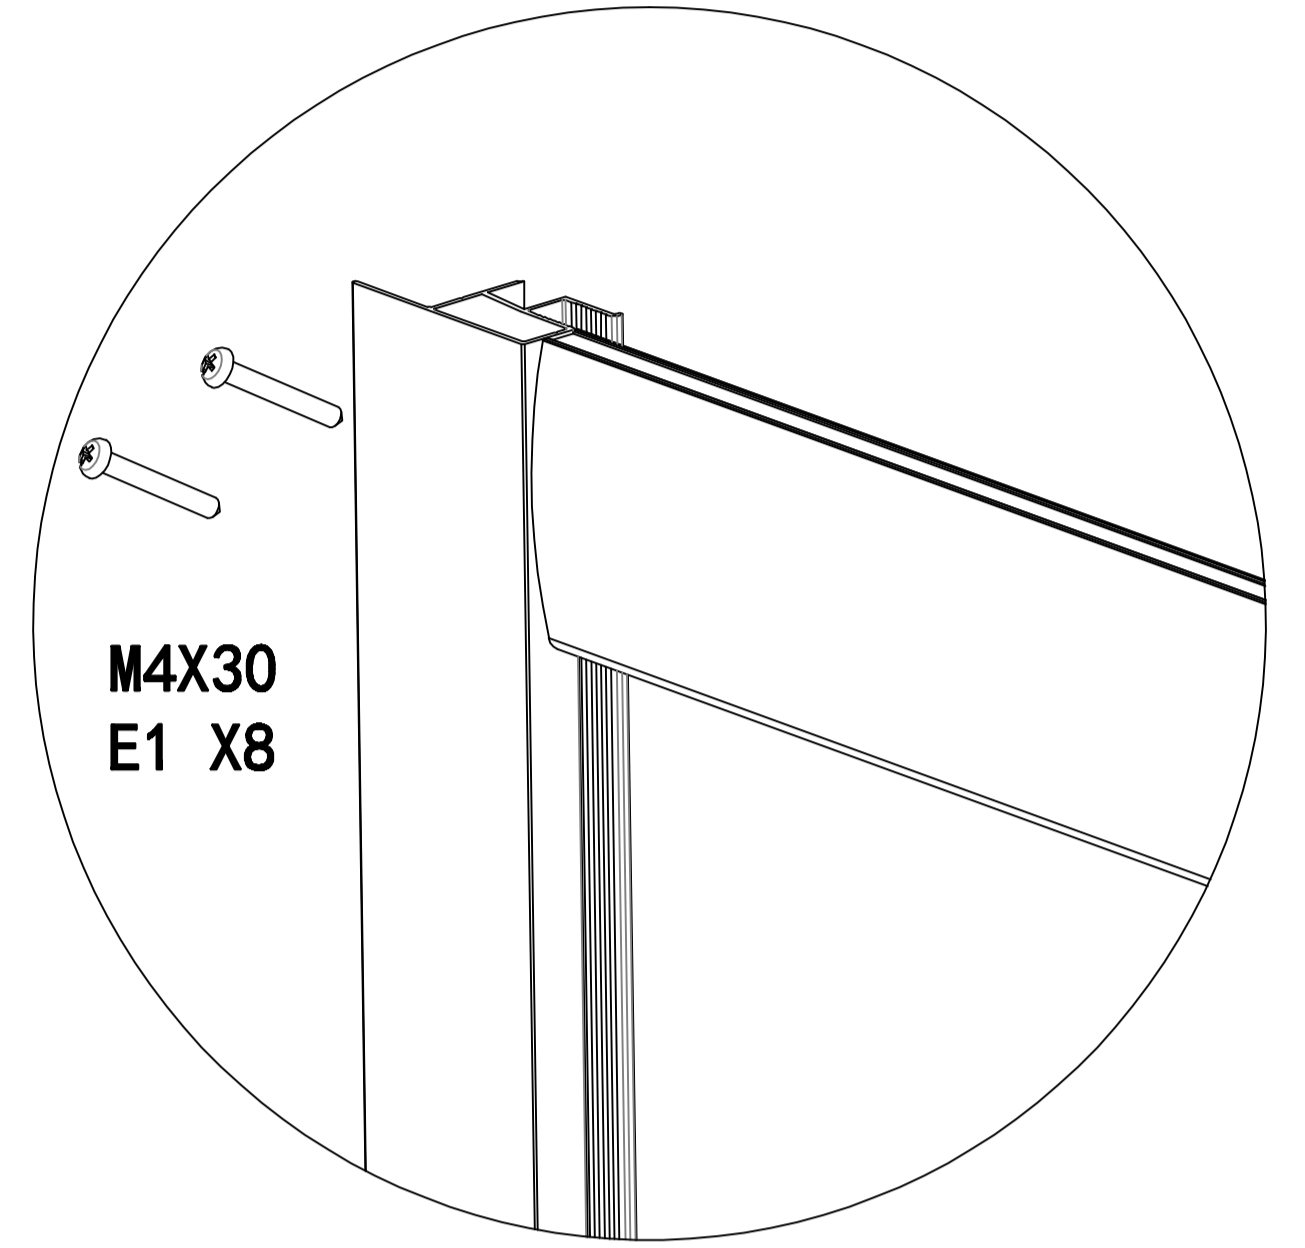

# Инструкция по сборке душевой кабины 99836-A

A1		X2	E1		X8	K1		X4
B1		X2	F1		X16	L1		X4
C1		X2	G1		X8	M1		X8
D1		X2	H1		X2	N1		X4
			I1		X4	O1		X2

A2		X1	Кран
B2		X1	Шланг
C2		X1	Полочка

99836-A

Крыша

Поддон

A2

Набор стекол

Стекланные дверцы

Направляющие

Рамки

A2-1 X5		A2-2 X18	 M12	A2-3 M12*L x4 M12*S x1	
		A2-4 X1		A2-5 X4	
A2-6 X5		A2-7 X3			

1

2