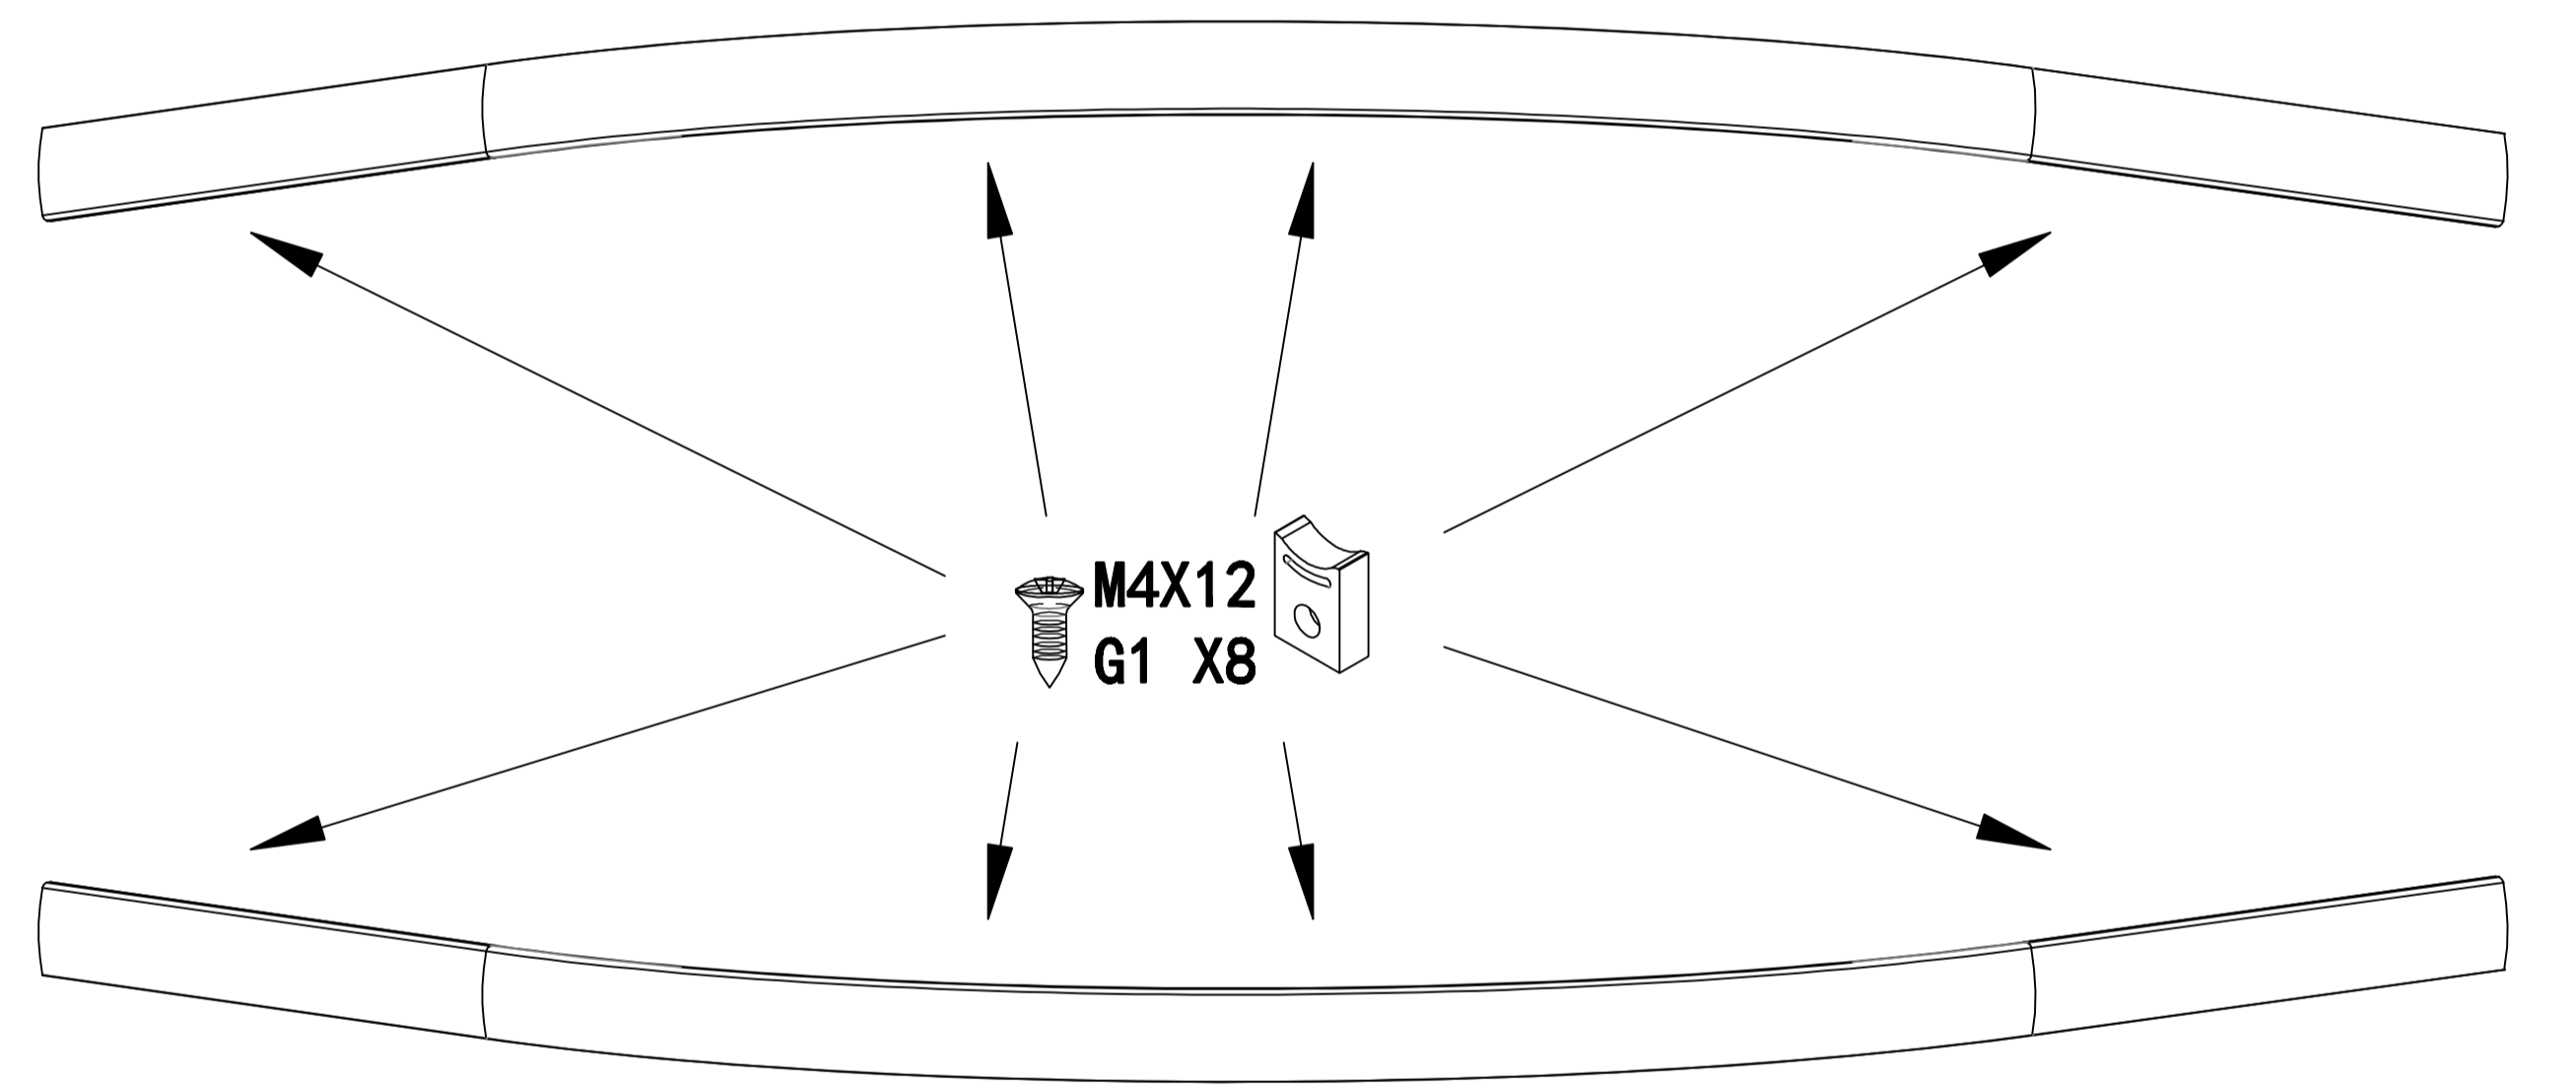

# Инструкция по сборке душевой кабины 99836-A

A1		X2	E1		X8	K1		X4
B1		X2	F1		X16	L1		X4
C1		X2	G1		X8	M1		X8
D1		X2	H1		X2	N1		X4
			I1		X4	O1		X2

A2		X1	Кран
B2		X1	Шланг
C2		X1	Полочка

99836-A

Крыша

Поддон

A2

Набор стекол

Стекланные дверцы

Направляющие

Рамки

A2-1 X5		A2-2 X18	 M12	A2-3 M12*L x4 M12*S x1	
		A2-4 X1		A2-5 X4	
A2-6 X5		A2-7 X3			

1

2