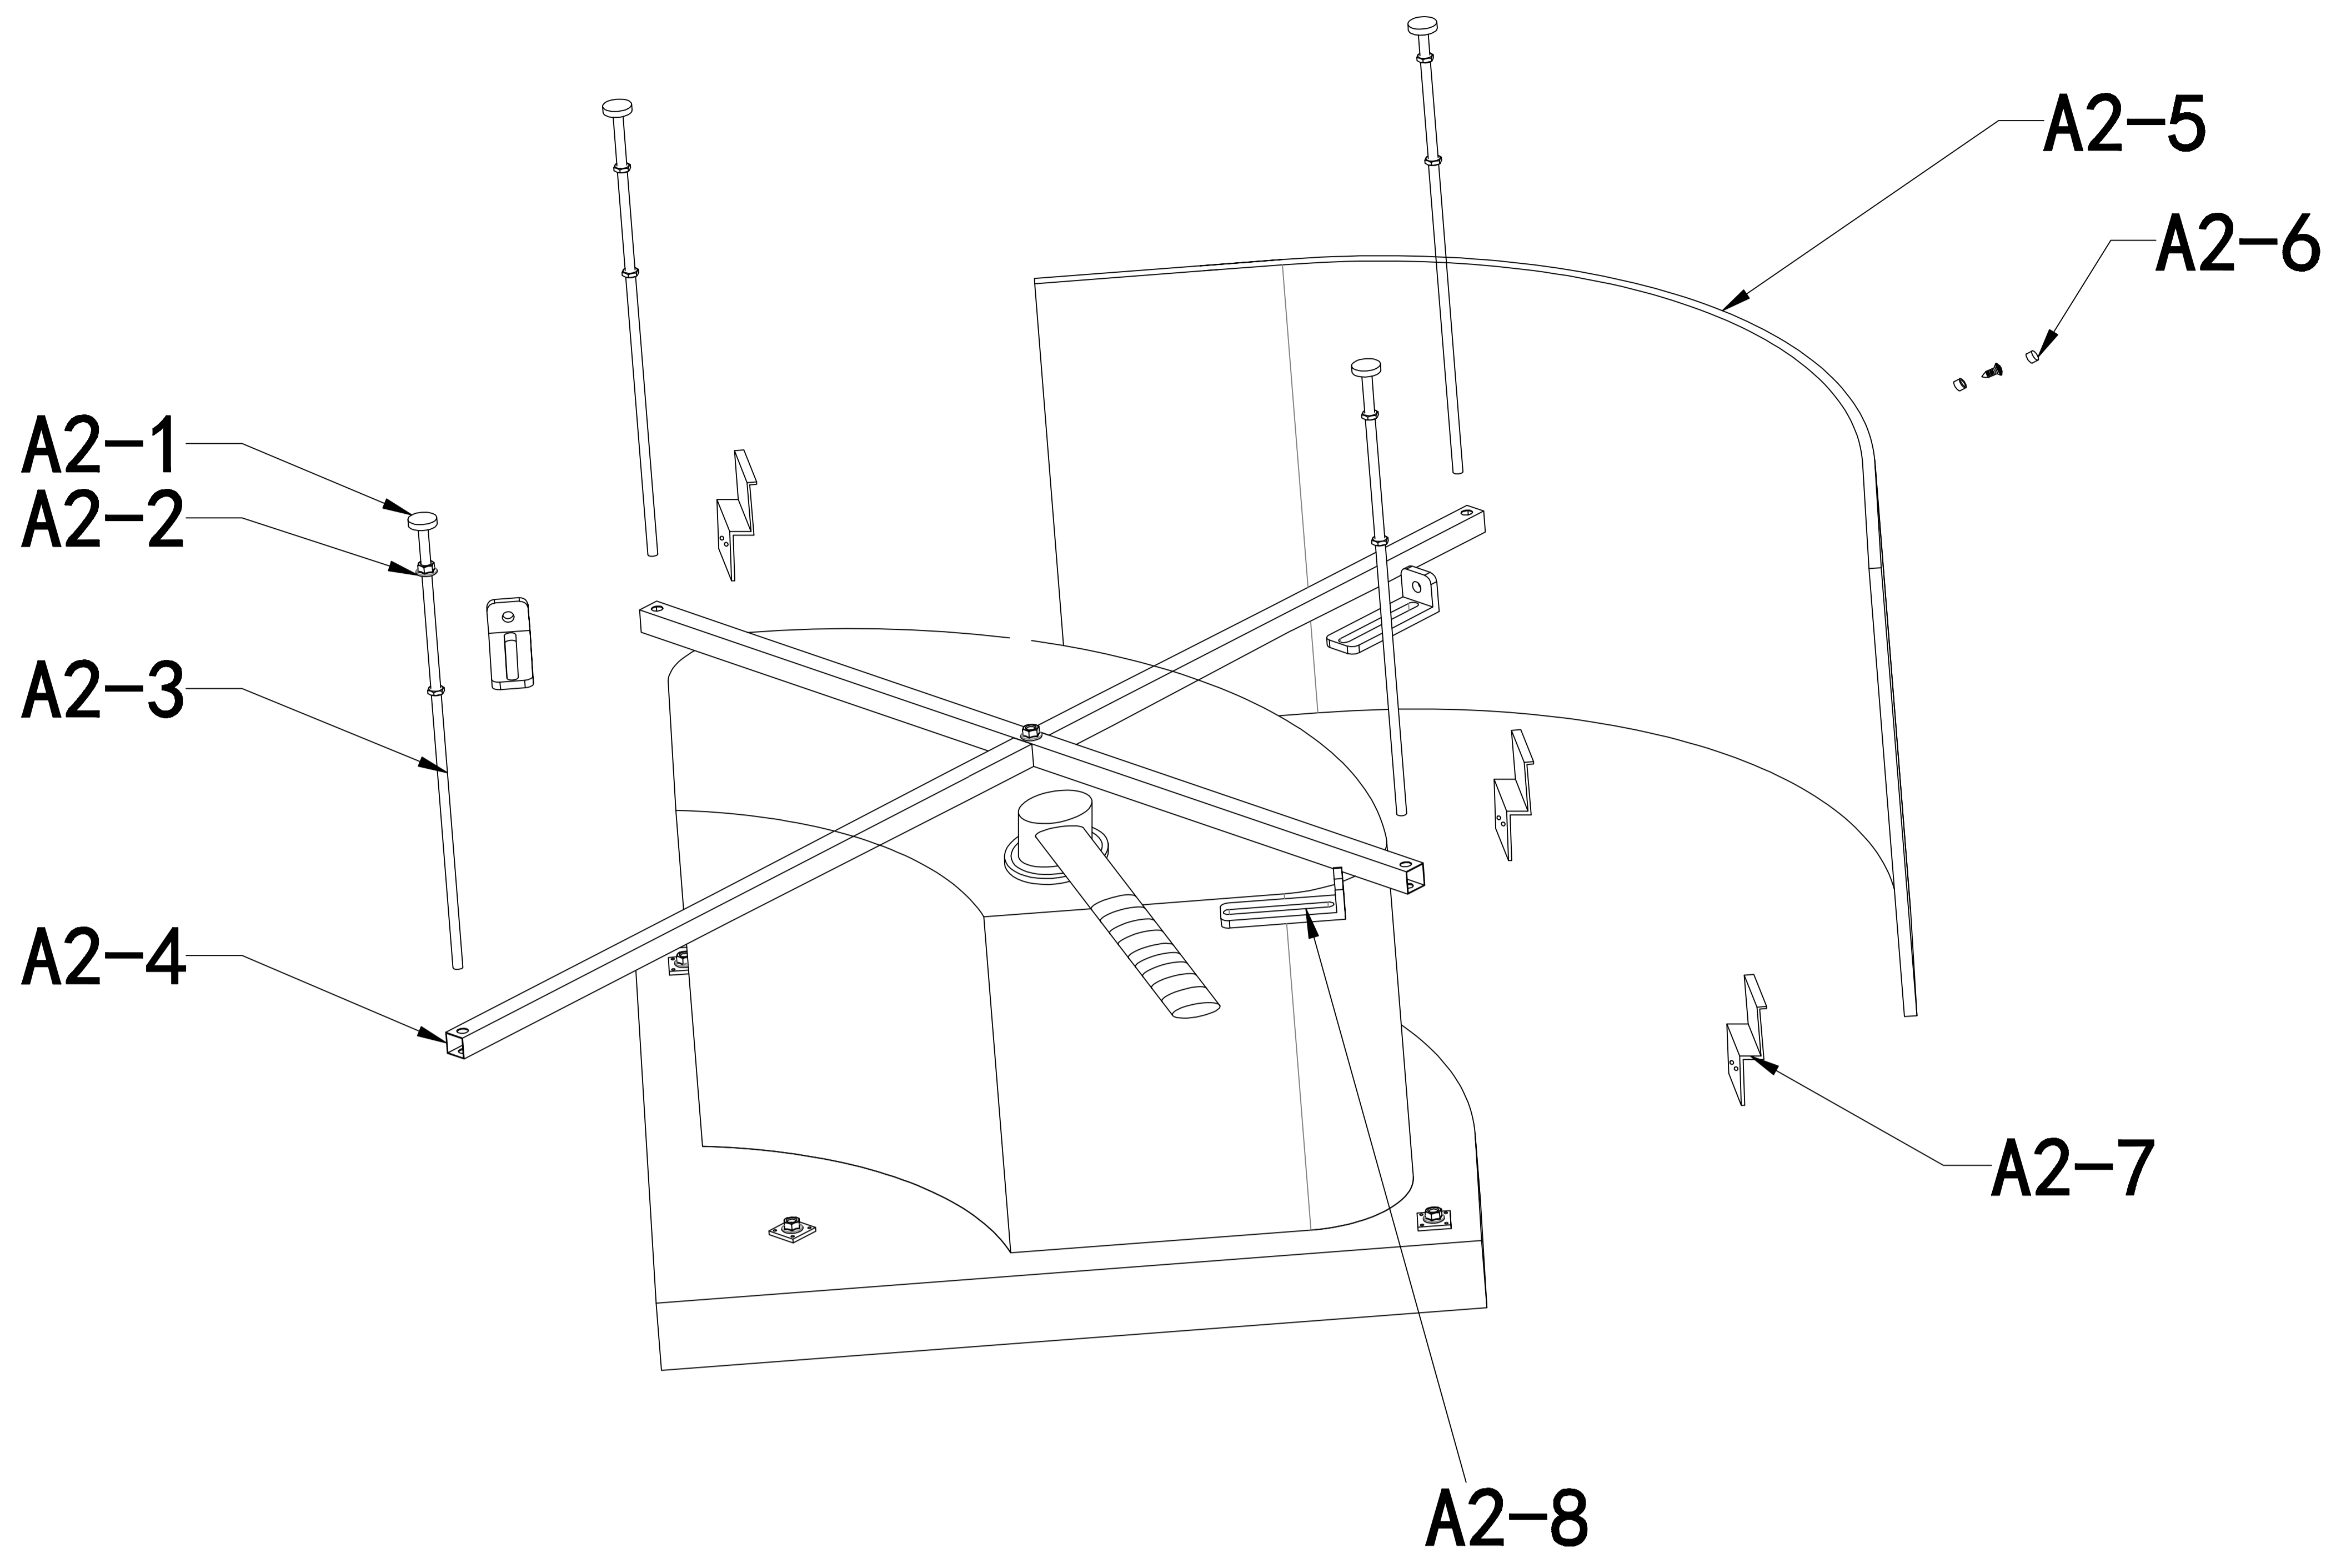

# Инструкция по сборке душевой кабины 99836-A

A1		X2	E1		X8	K1		X4
B1		X2	F1		X16	L1		X4
C1		X2	G1		X8	M1		X8
D1		X2	H1		X2	N1		X4
			I1		X4	O1		X2

A2		X1	Кран
B2		X1	Шланг
C2		X1	Полочка

99836-A

Крыша

Поддон

A2

Набор стекол

Стекланные дверцы

Направляющие

Рамки

A2-1 X5		A2-2 X18	 M12	A2-3 M12*L x4 M12*S x1	
		A2-4 X1		A2-5 X4	
A2-6 X5		A2-7 X3			

1

2