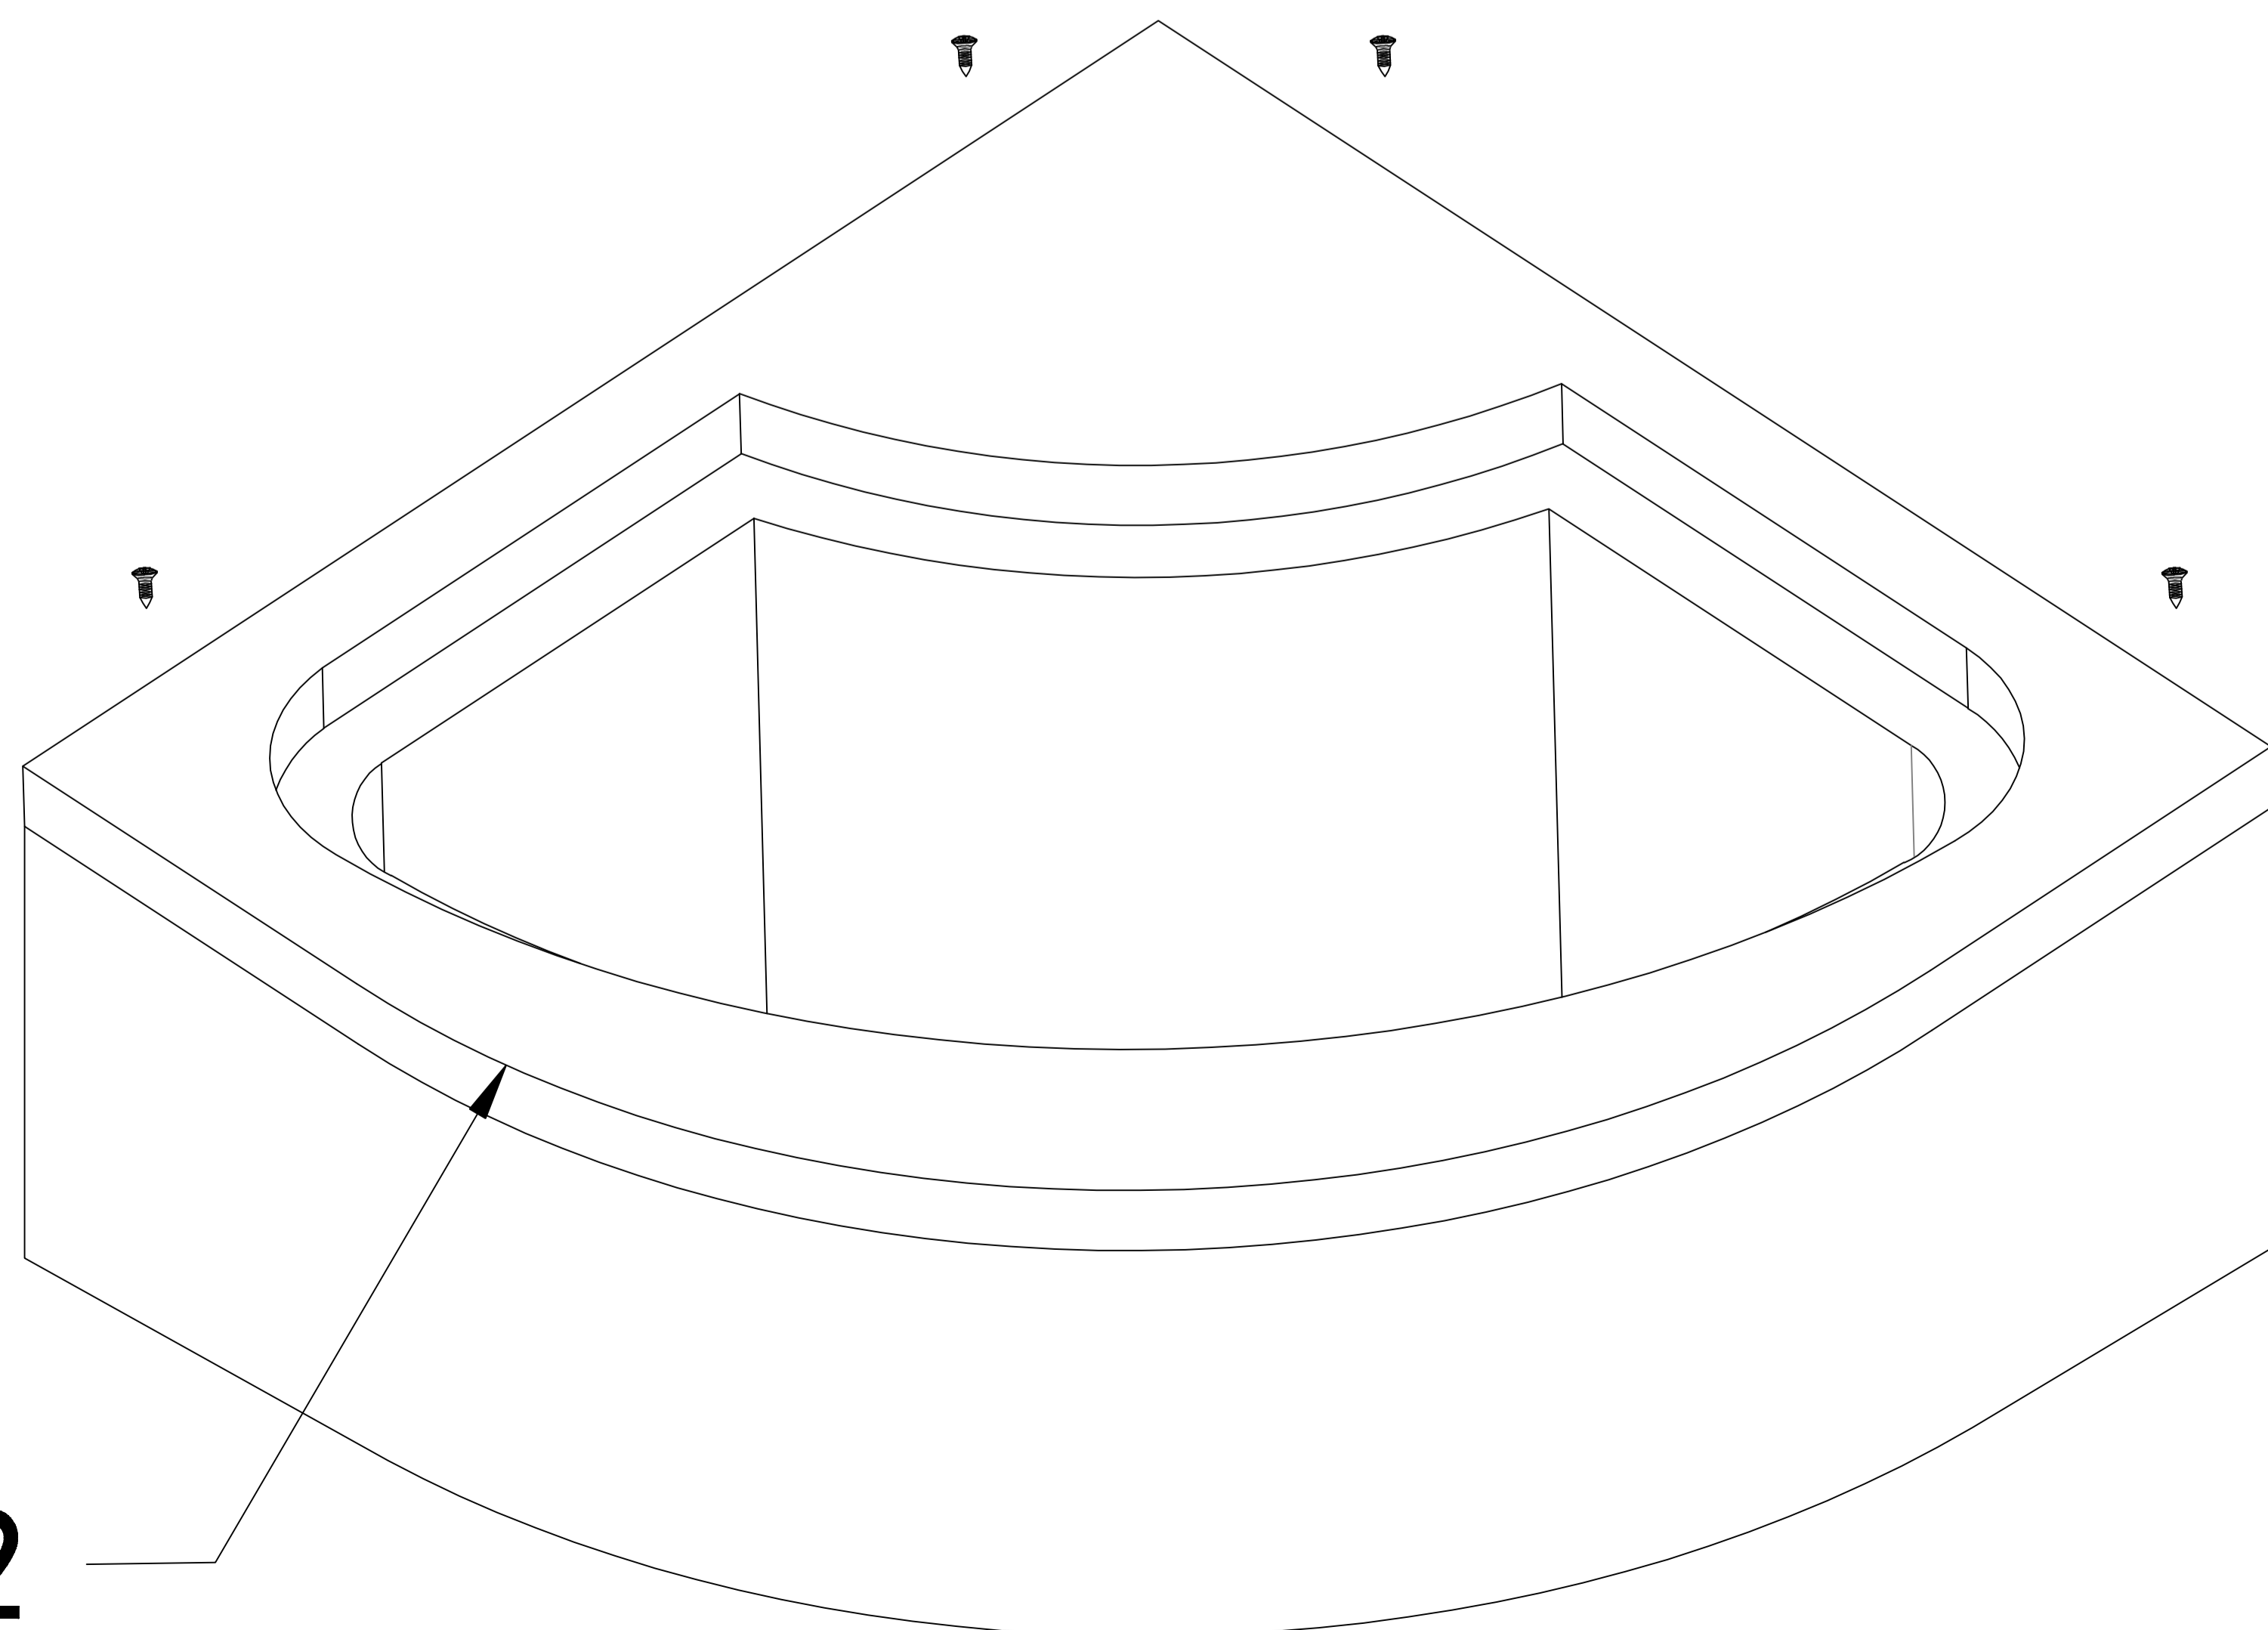

# Инструкция по сборке душевой кабины 99836-A

A1		X2	E1		X8	K1		X4
B1		X2	F1		X16	L1		X4
C1		X2	G1		X8	M1		X8
D1		X2	H1		X2	N1		X4
			I1		X4	O1		X2

A2		X1	Кран
B2		X1	Шланг
C2		X1	Полочка

99836-A

Крыша

Поддон

A2

Набор стекол

Стекланные дверцы

Направляющие

Рамки

A2-1 X5		A2-2 X18	 M12	A2-3 M12*L x4 M12*S x1	
		A2-4 X1		A2-5 X4	
A2-6 X5		A2-7 X3			

1

2