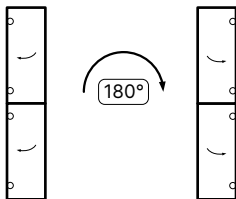

BelBagno
www.belbagno.com

Схема навески
Серия SC ACQUA | ALBANO

Переворотом шкафа получите
открытие дверц в нужную сторону

Размеры указаны в мм