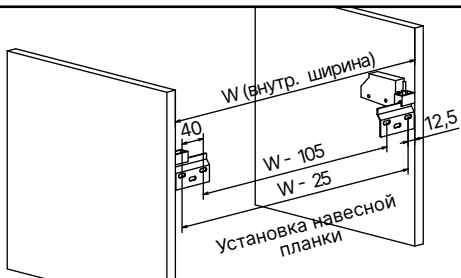

BelBagno
www.belbagno.com

Схема навески
Серия SC ACQUA | ALBANO

Переворотом шкафа получите
открытие дверц в нужную сторону

Размеры указаны в мм