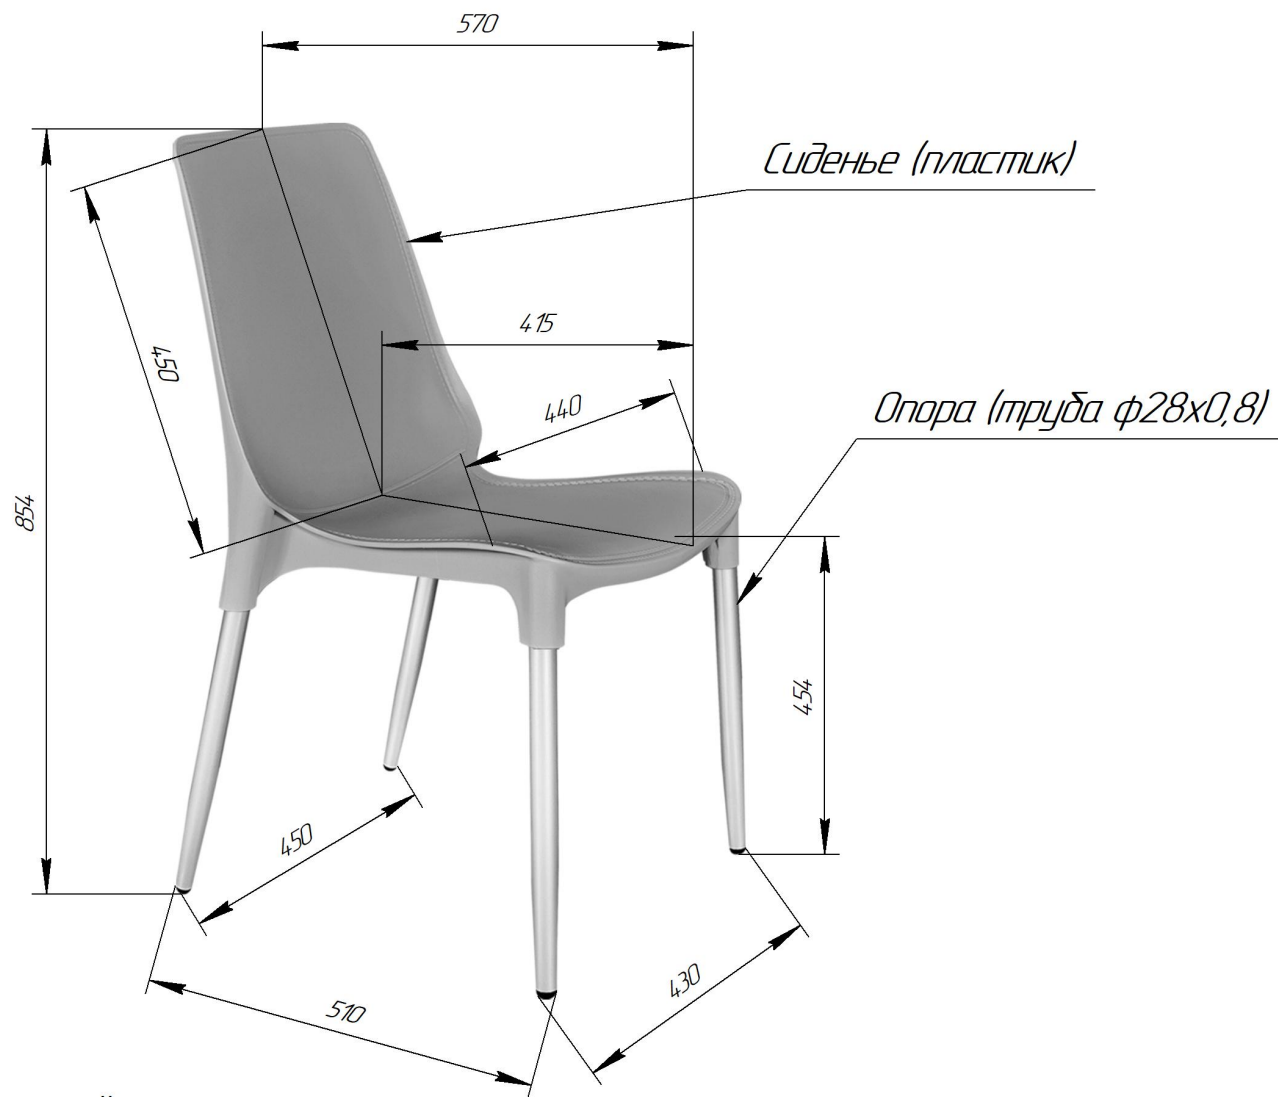

### Общий вид изделия

Ax1 шт.	Bx4 шт.

Максимальная статическая нагрузка на стул - 200 кг

## СТУЛ SHT-S75-1

**ВНИМАНИЕ!** Данные по размерам носят информационный характер.  
Пожалуйста, уточняйте размеры, если планируете участвовать в тендере!