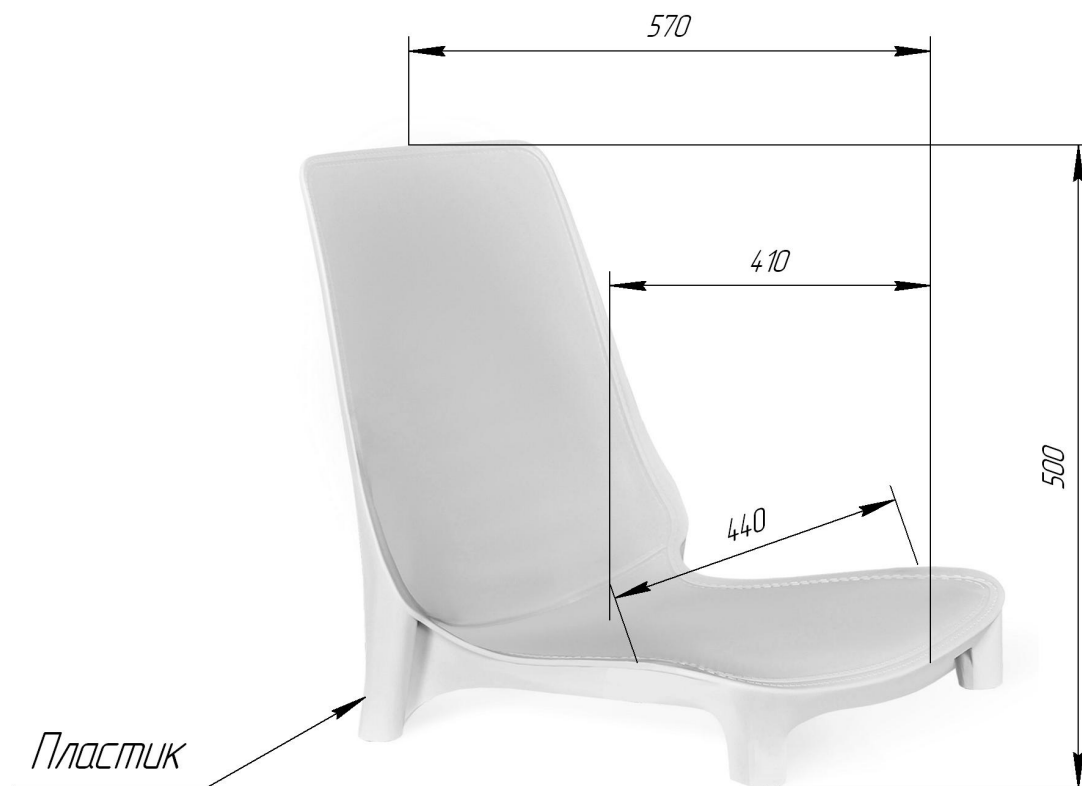

Sheffilton

Удобная мебель. Всегда.

СИДЕНЬЕ SHT-ST75