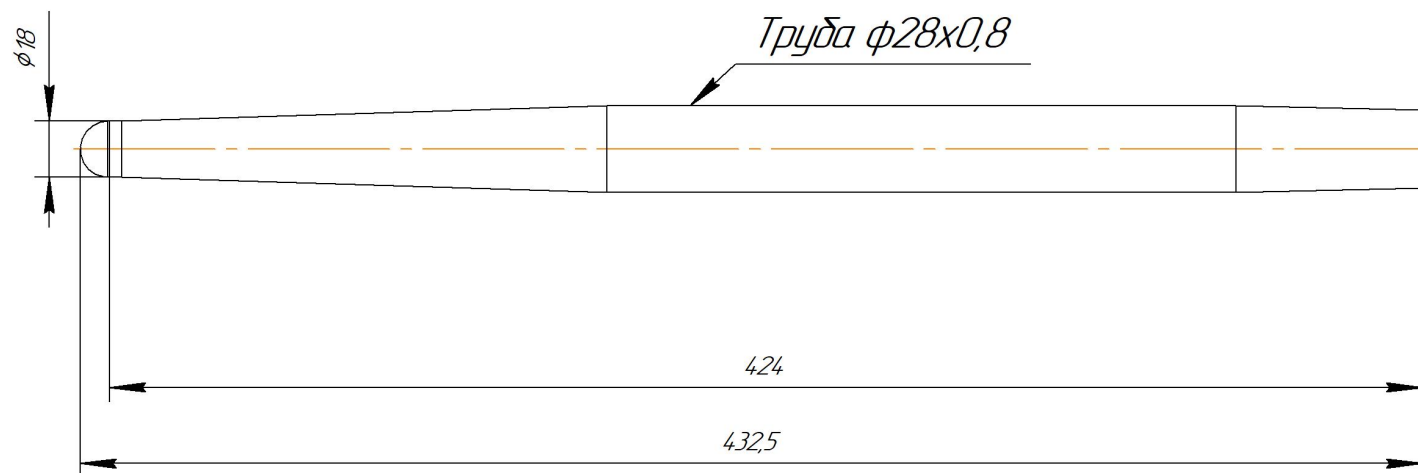

Sheffilton

Удобная мебель. Всегда.

КАРКАС СТУЛА SHT-S424-C

ВНИМАНИЕ! Данные по размерам носят информационный характер.
Пожалуйста, уточняйте размеры, если планируете участвовать в тендере!