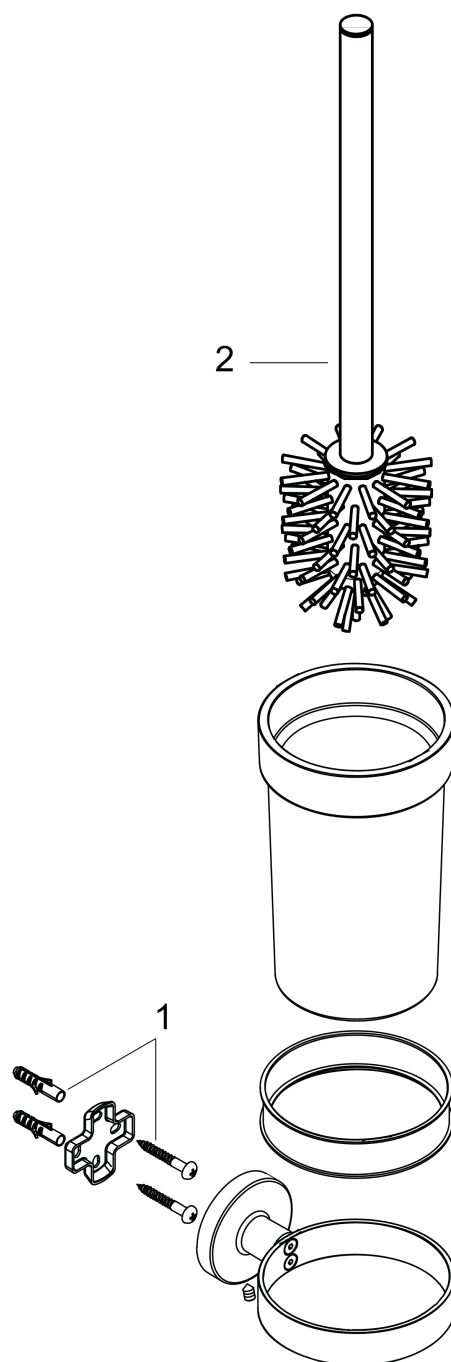

**Logis Universal****Набор для WC с держателем**Поверхности : **хром**    Артикульный номер: **41722000****Описание****Характеристики**

- материал держателя: металл
- материал: латунь, стекло
- настенный монтаж

**Продукт****Чертеж**

**Logis Universal****Набор для WC с держателем**Поверхности : **хром**    Артикульный номер: **41722000****Покомпонентное изображение**Год выпуска: **>04/18**

**Logis Universal****Набор для WC с держателем**Поверхности : **хром**    Артикульный номер: **41722000****Перечень запасных частей**

Год выпуска: &gt;04/18

<b>Позиция</b>	<b>Описание</b>	<b>Артикульный номер</b>	<b>PC</b>	<b>PU</b>
1	mounting set	40915000	-	1
2	stick with brush	93286000	-	1