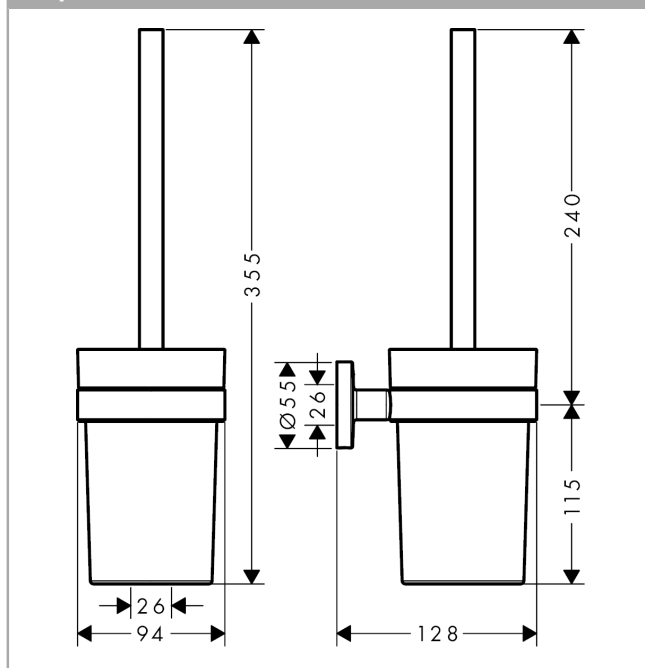

**Logis Universal****Набор для WC с держателем**Поверхности : **хром**    Артикульный номер: **41722000****Описание****Характеристики**

- материал держателя: металл
- материал: латунь, стекло
- настенный монтаж

**Продукт****Чертеж**

**Logis Universal****Набор для WC с держателем**Поверхности : **хром**    Артикульный номер: **41722000****Покомпонентное изображение**Год выпуска: **>04/18**

**Logis Universal****Набор для WC с держателем**Поверхности : **хром**    Артикульный номер: **41722000****Перечень запасных частей**

Год выпуска: &gt;04/18

<b>Позиция</b>	<b>Описание</b>	<b>Артикульный номер</b>	<b>PC</b>	<b>PU</b>
1	mounting set	40915000	-	1
2	stick with brush	93286000	-	1