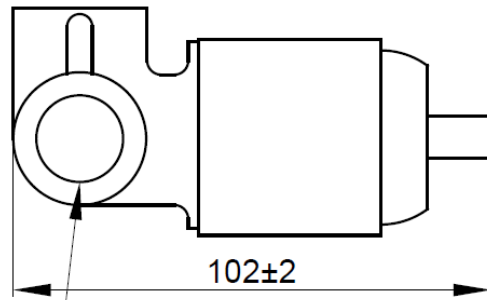

**ZESTAW PODTYNKOWY Z BATERIĄ PODTYNKOWĄ 2-FUNKCYJNĄ DAFNI, ROZETA
OKRĄGŁA CZARNY/ IN-WALL SET WITH 2-FUNCTION MIXER DAFNI CIRCULAR ROSETTE,
BLACK**
BS-88-014

DOSTAWCA/SUPPLIER: INVENA S.A.	RYSOWAŁ/DRAWING: INVENA S.A.
NA ZLECENIE/FOR: INVENA S.A. OPRACOWAŁ/DEVELOPED: MARTA MAJCHRZAK	DATA/DATE: 15.10.2020

Tolerancja wymiarów zgodnie z/tolerances according to EN 22768-1:1993

Skład zestawu	<ul style="list-style-type: none"> - SC-B1-448 bateria podtynkowa z przełącznikiem, 35mm, czarna - SC-B1-450 maskownica okrągła, z przełącznikiem, czarna - SC-B1-421 pokrętło okrągłe, czarne - SU-UC-DAC uchwyt do baterii DAFNI czarne, - SC-P1-077 ramię okrągłe o długości 40,0cm, - SC-D1-075 deszczownica okrągła MUSTA, czarna - AS-02-004 słuchawka DAFNI czarna, - SC-P1-040 przyłącze z uchwytem na słuchawkę, okrągłe, czarne - AW-44-004 wąż Dark 150,0cm
Seria/Series	DAFNI
Kod Invena/Invena Code	BS-88-014
Kod dostawcy/supplier code	-
Kolor/Colour	czarny