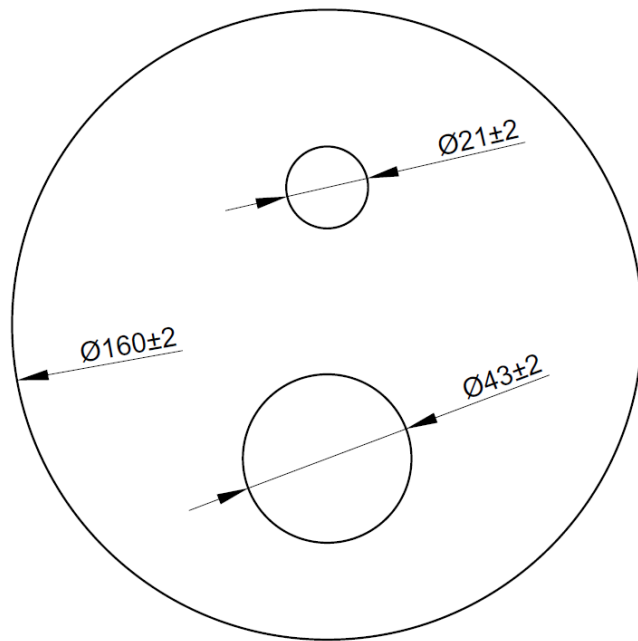

DOSTAWCA/SUPPLIER: INVENA S.A.	RYSOWAŁ/DRAWING: INVENA S.A.
NA ZLECENIE/FOR: INVENA S.A. OPRACOWAŁ/DEVELOPED: MARTA MAJCHRZAK	DATA/DATE: 15.10.2020