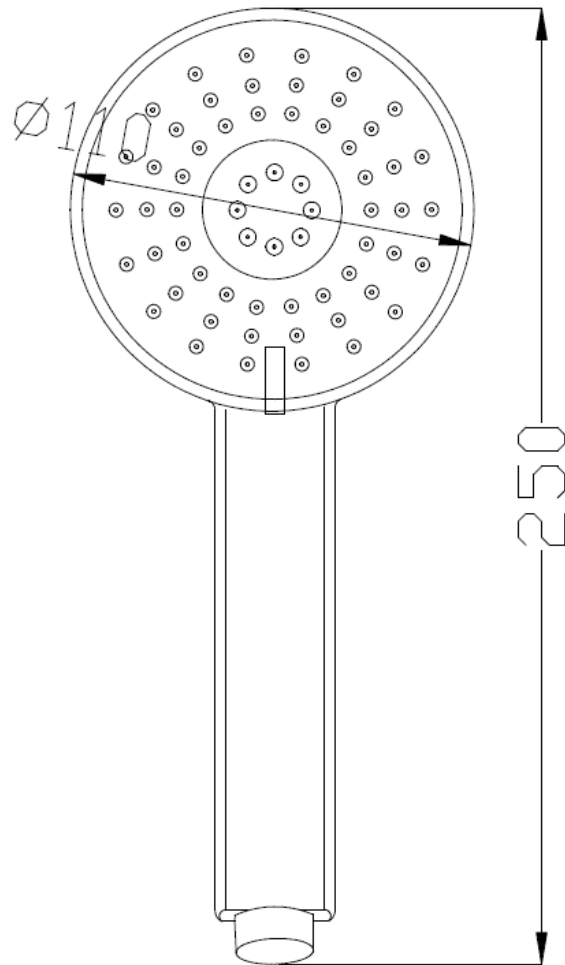

DOSTAWCA/SUPPLIER: INVENA S.A.	RYSOWAŁ/DRAWING: INVENA S.A.
NA ZLECENIE/FOR: INVENA S.A. OPRACOWAŁ/DEVELOPED: MARTA MAJCHRZAK	DATA/DATE: 15.10.2020