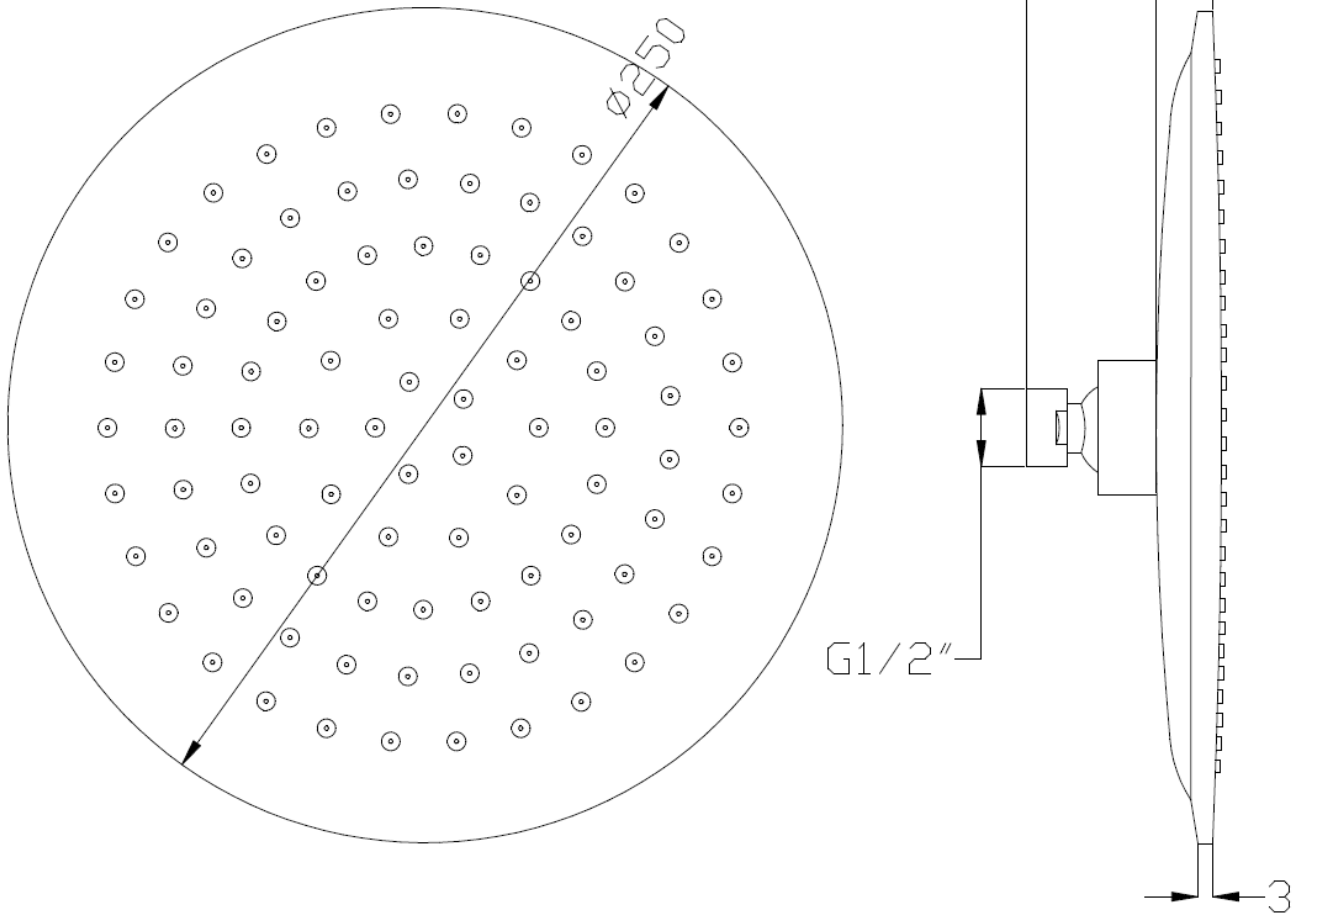

DOSTAWCA/SUPPLIER: INVENA S.A.	RYSOWAŁ/DRAWING: INVENA S.A.
NA ZLECENIE/FOR: INVENA S.A. OPRACOWAŁ/DEVELOPED: MARTA MAJCHRZAK	DATA/DATE: 15.10.2020