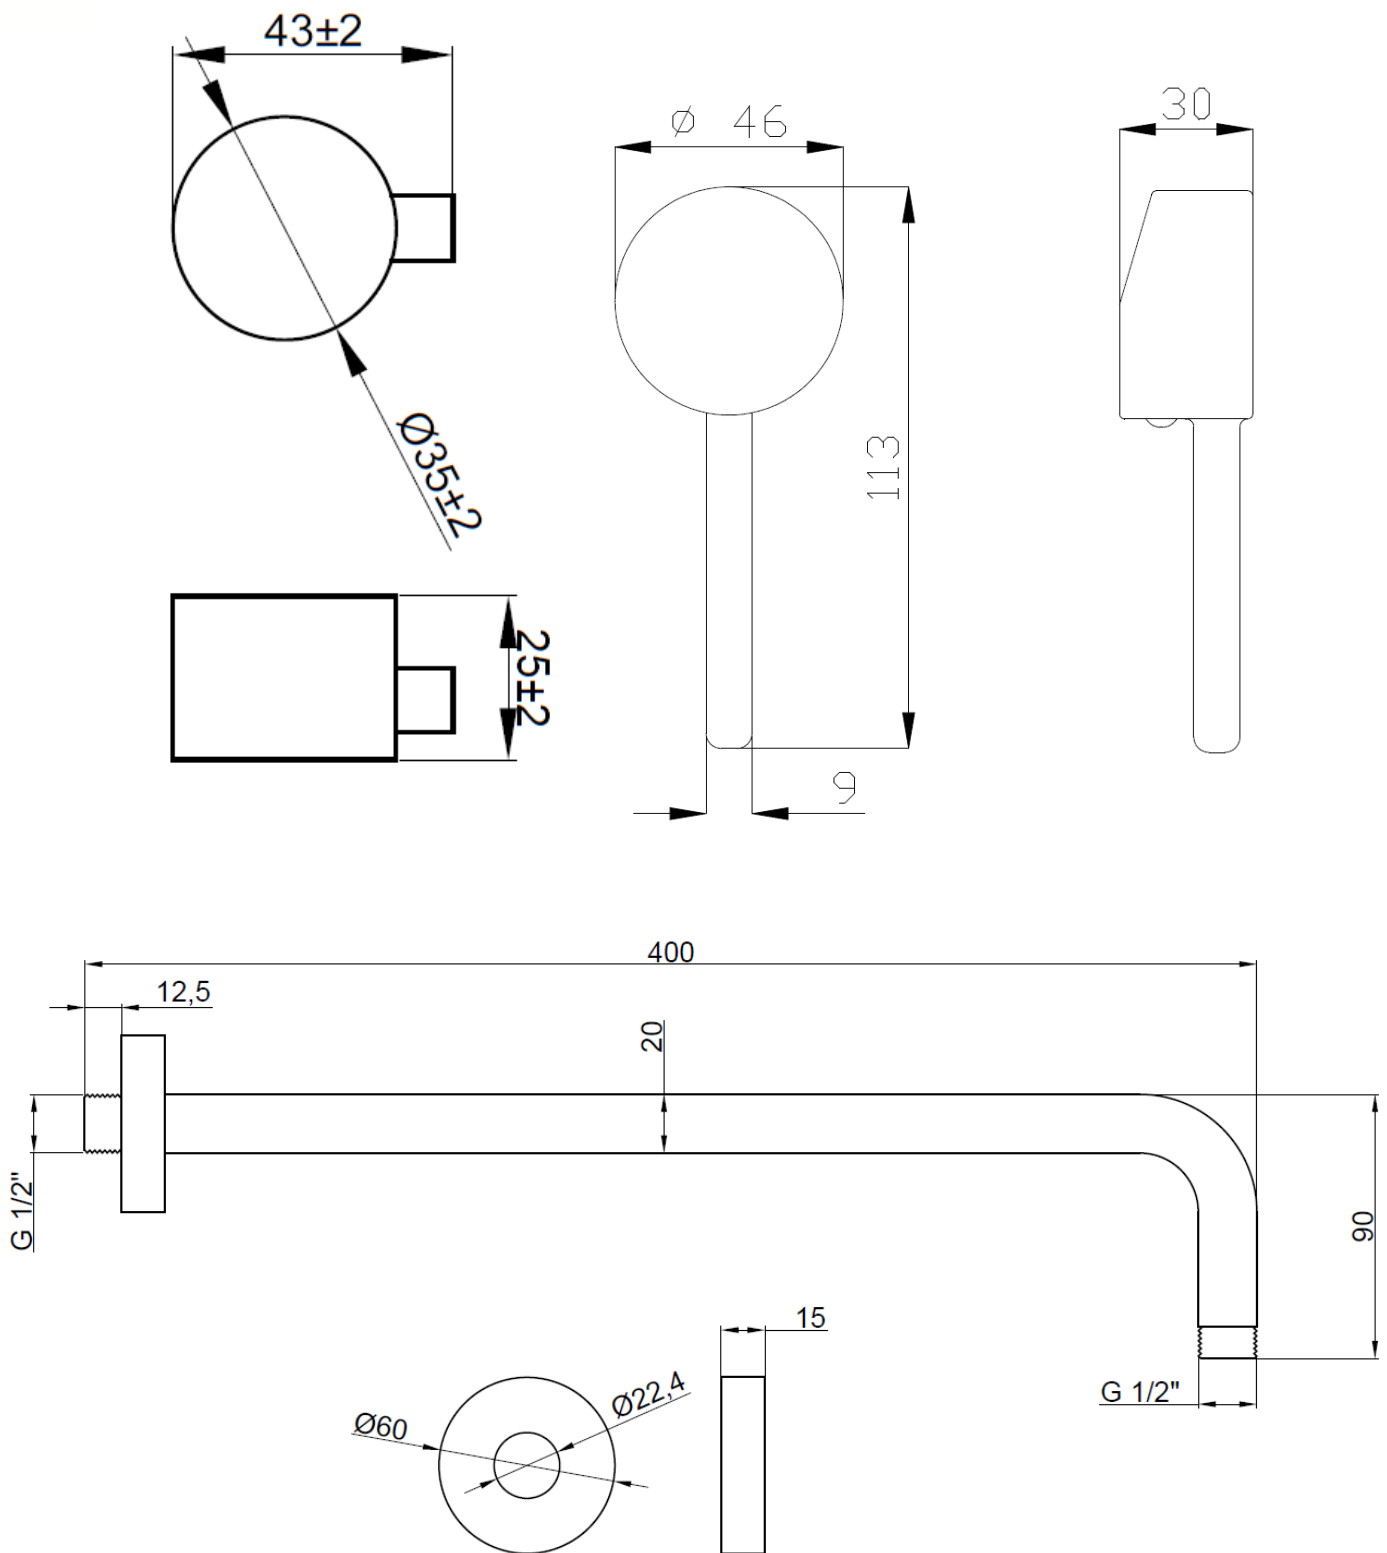

DOSTAWCA/SUPPLIER: INVENA S.A.	RYSOWAŁ/DRAWING: INVENA S.A.
NA ZLECENIE/FOR: INVENA S.A. OPRACOWAŁ/DEVELOPED: MARTA MAJCHRZAK	DATA/DATE: 15.10.2020