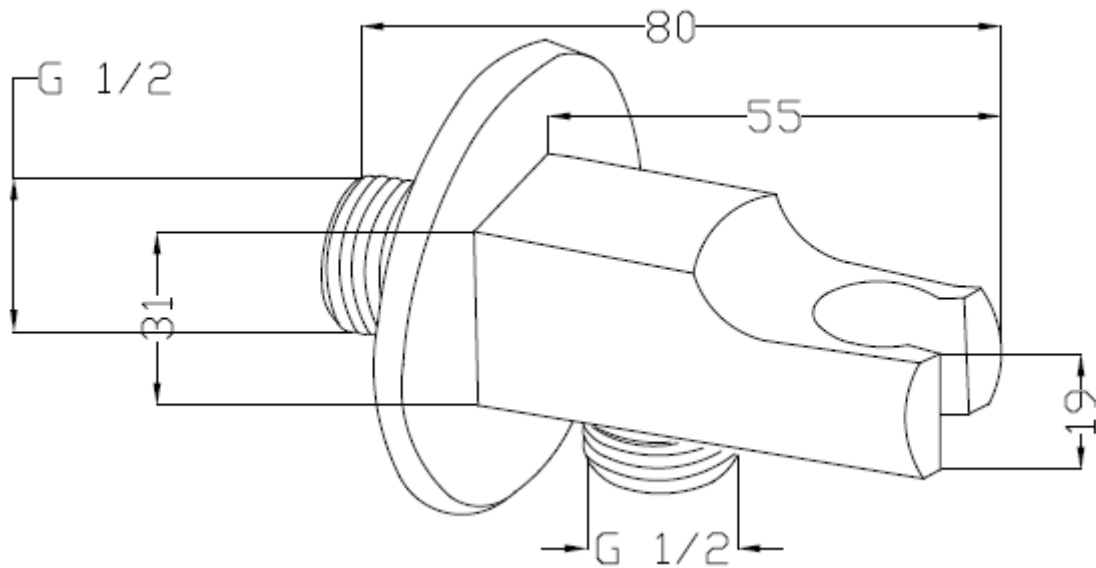

DOSTAWCA/SUPPLIER: INVENA S.A.	RYSOWAŁ/DRAWING: INVENA S.A.
NA ZLECENIE/FOR: INVENA S.A. OPRACOWAŁ/DEVELOPED: MARTA MAJCHRZAK	DATA/DATE: 15.10.2020