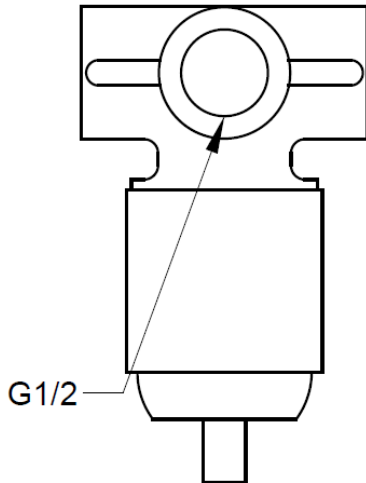

**ZESTAW PODTYNKOWY Z BATERIĄ PODTYNKOWĄ 2-FUNKCYJNĄ DAFNI, ROZETA
OKRĄGŁA CZARNY/ IN-WALL SET WITH 2-FUNCTION MIXER DAFNI CIRCULAR ROSETTE,
BLACK**
BS-88-014

DOSTAWCA/SUPPLIER: INVENA S.A.	RYSOWAŁ/DRAWING: INVENA S.A.
NA ZLECENIE/FOR: INVENA S.A. OPRACOWAŁ/DEVELOPED: MARTA MAJCHRZAK	DATA/DATE: 15.10.2020

Tolerancja wymiarów zgodnie z/tolerances according to EN 22768-1:1993

Skład zestawu	<ul style="list-style-type: none"> - SC-B1-448 bateria podtynkowa z przełącznikiem, 35mm, czarna - SC-B1-450 maskownica okrągła, z przełącznikiem, czarna - SC-B1-421 pokrętło okrągłe, czarne - SU-UC-DAC uchwyt do baterii DAFNI czarne, - SC-P1-077 ramię okrągłe o długości 40,0cm, - SC-D1-075 deszczownica okrągła MUSTA, czarna - AS-02-004 słuchawka DAFNI czarna, - SC-P1-040 przyłącze z uchwytem na słuchawkę, okrągłe, czarne - AW-44-004 wąż Dark 150,0cm
Seria/Series	DAFNI
Kod Invena/Invena Code	BS-88-014
Kod dostawcy/supplier code	-
Kolor/Colour	czarny