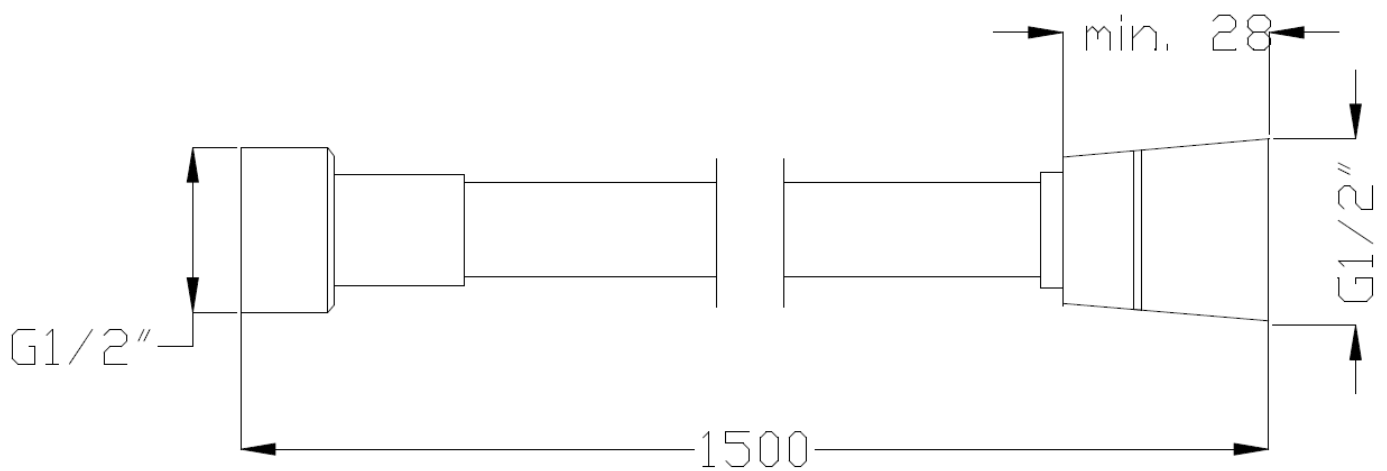

DOSTAWCA/SUPPLIER: INVENA S.A.	RYSOWAŁ/DRAWING: INVENA S.A.
NA ZLECENIE/FOR: INVENA S.A. OPRACOWAŁ/DEVELOPED: MARTA MAJCHRZAK	DATA/DATE: 15.10.2020