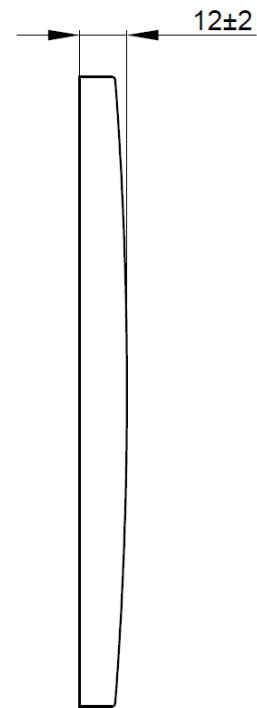

DOSTAWCA/SUPPLIER: INVENA S.A.	RYSOWAŁ/DRAWING: INVENA S.A.
NA ZLECENIE/FOR: INVENA S.A. OPRACOWAŁ/DEVELOPED: MARTA MAJCHRZAK	DATA/DATE: 15.10.2020