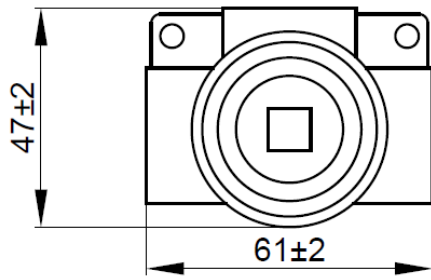

**ZESTAW PODTYNKOWY Z BATERIĄ PODTYNKOWĄ 2-FUNKCYJNĄ DAFNI, ROZETA
OKRĄGŁA CZARNY/ IN-WALL SET WITH 2-FUNCTION MIXER DAFNI CIRCULAR ROSETTE,
BLACK**
BS-88-014

DOSTAWCA/SUPPLIER: INVENA S.A.	RYSOWAŁ/DRAWING: INVENA S.A.
NA ZLECENIE/FOR: INVENA S.A. OPRACOWAŁ/DEVELOPED: MARTA MAJCHRZAK	DATA/DATE: 15.10.2020

Tolerancja wymiarów zgodnie z/tolerances according to EN 22768-1:1993

Skład zestawu	<ul style="list-style-type: none"> - SC-B1-448 bateria podtynkowa z przełącznikiem, 35mm, czarna - SC-B1-450 maskownica okrągła, z przełącznikiem, czarna - SC-B1-421 pokrętło okrągłe, czarne - SU-UC-DAC uchwyt do baterii DAFNI czarne, - SC-P1-077 ramię okrągłe o długości 40,0cm, - SC-D1-075 deszczownica okrągła MUSTA, czarna - AS-02-004 słuchawka DAFNI czarna, - SC-P1-040 przyłącze z uchwytem na słuchawkę, okrągłe, czarne - AW-44-004 wąż Dark 150,0cm
Seria/Series	DAFNI
Kod Invena/Invena Code	BS-88-014
Kod dostawcy/supplier code	-
Kolor/Colour	czarny