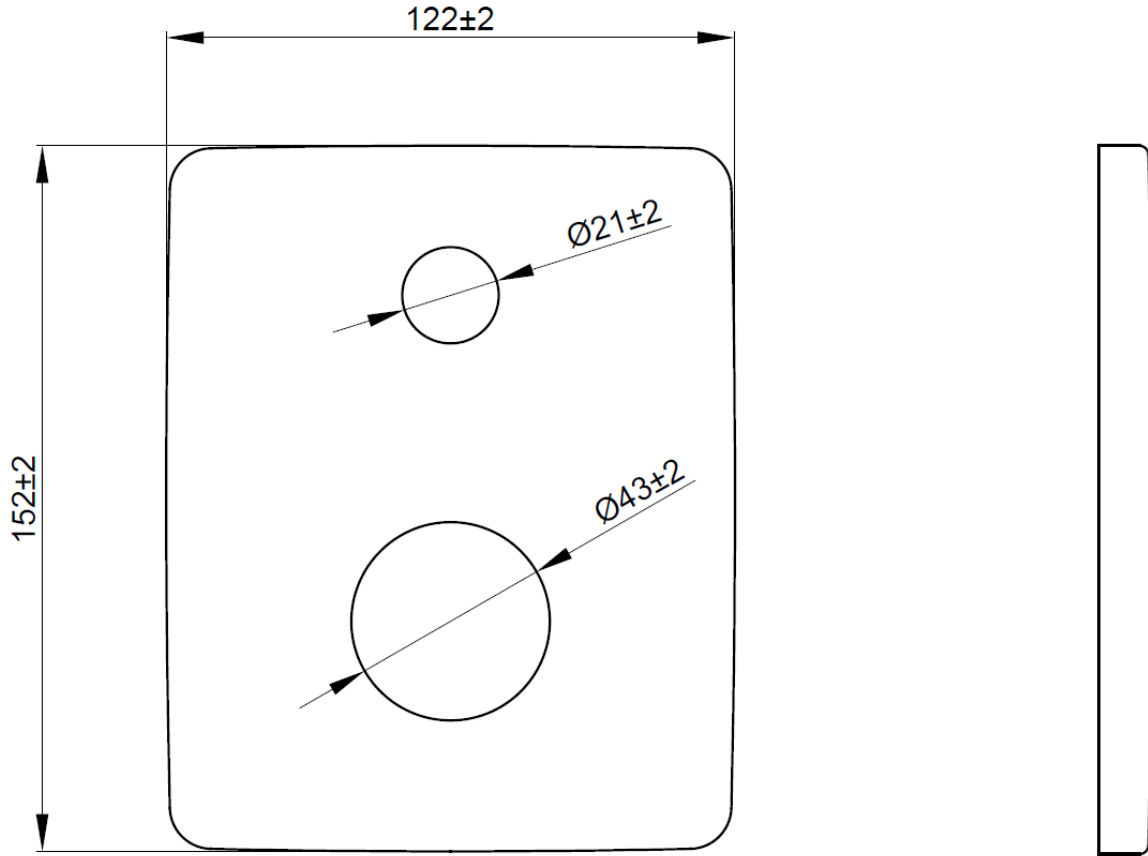

DOSTAWCA/SUPPLIER: INVENA S.A.	RYSOWAŁ/DRAWING: INVENA S.A.
NA ZLECENIE/FOR: INVENA S.A. OPRACOWAŁ/DEVELOPED: MARTA MAJCHRZAK	DATA/DATE: 16.10.2020