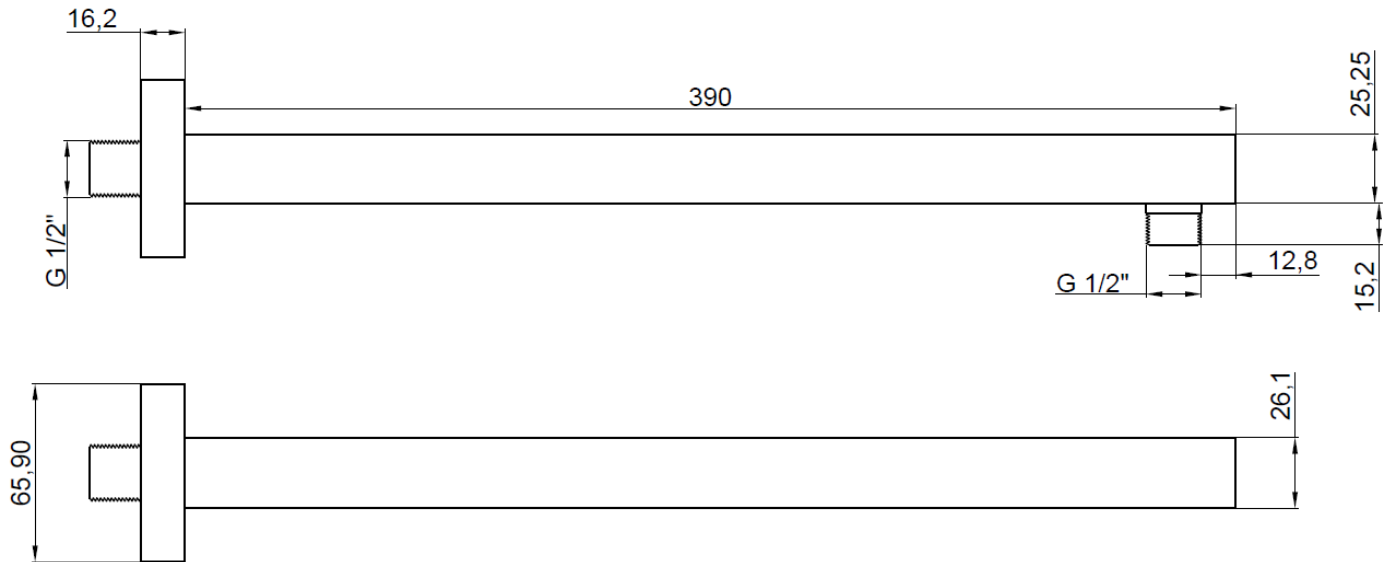

DOSTAWCA/SUPPLIER: INVENA S.A.	RYSOWAŁ/DRAWING: INVENA S.A.
NA ZLECENIE/FOR: INVENA S.A. OPRACOWAŁ/DEVELOPED: MARTA MAJCHRZAK	DATA/DATE: 16.10.2020