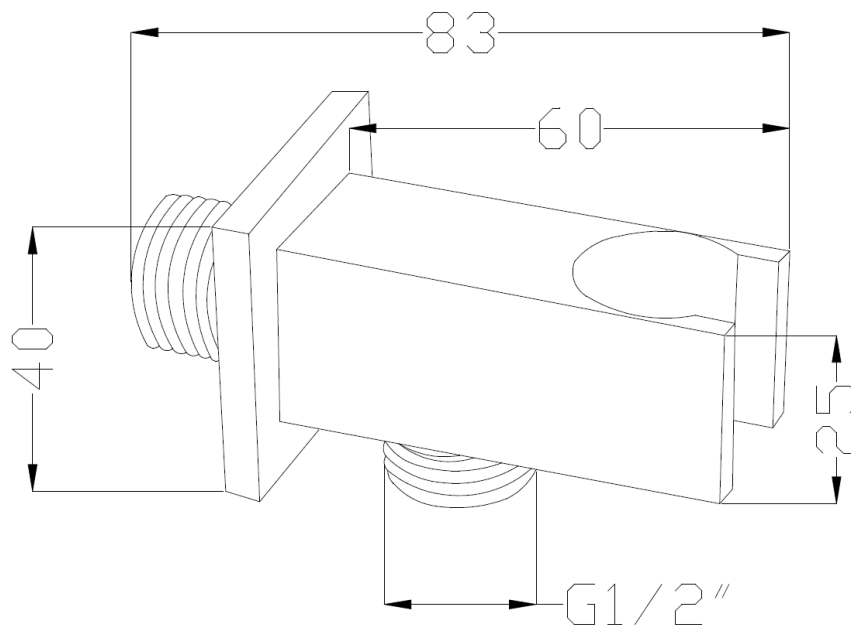

DOSTAWCA/SUPPLIER: INVENA S.A.	RYSOWAŁ/DRAWING: INVENA S.A.
NA ZLECENIE/FOR: INVENA S.A. OPRACOWAŁ/DEVELOPED: MARTA MAJCHRZAK	DATA/DATE: 16.10.2020