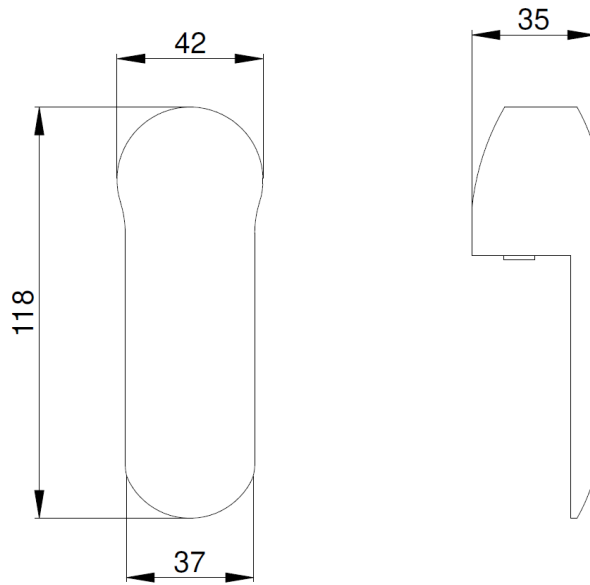

DOSTAWCA/SUPPLIER: INVENA S.A.	RYSOWAŁ/DRAWING: INVENA S.A.
NA ZLECENIE/FOR: INVENA S.A. OPRACOWAŁ/DEVELOPED: MARTA MAJCHRZAK	DATA/DATE: 16.10.2020