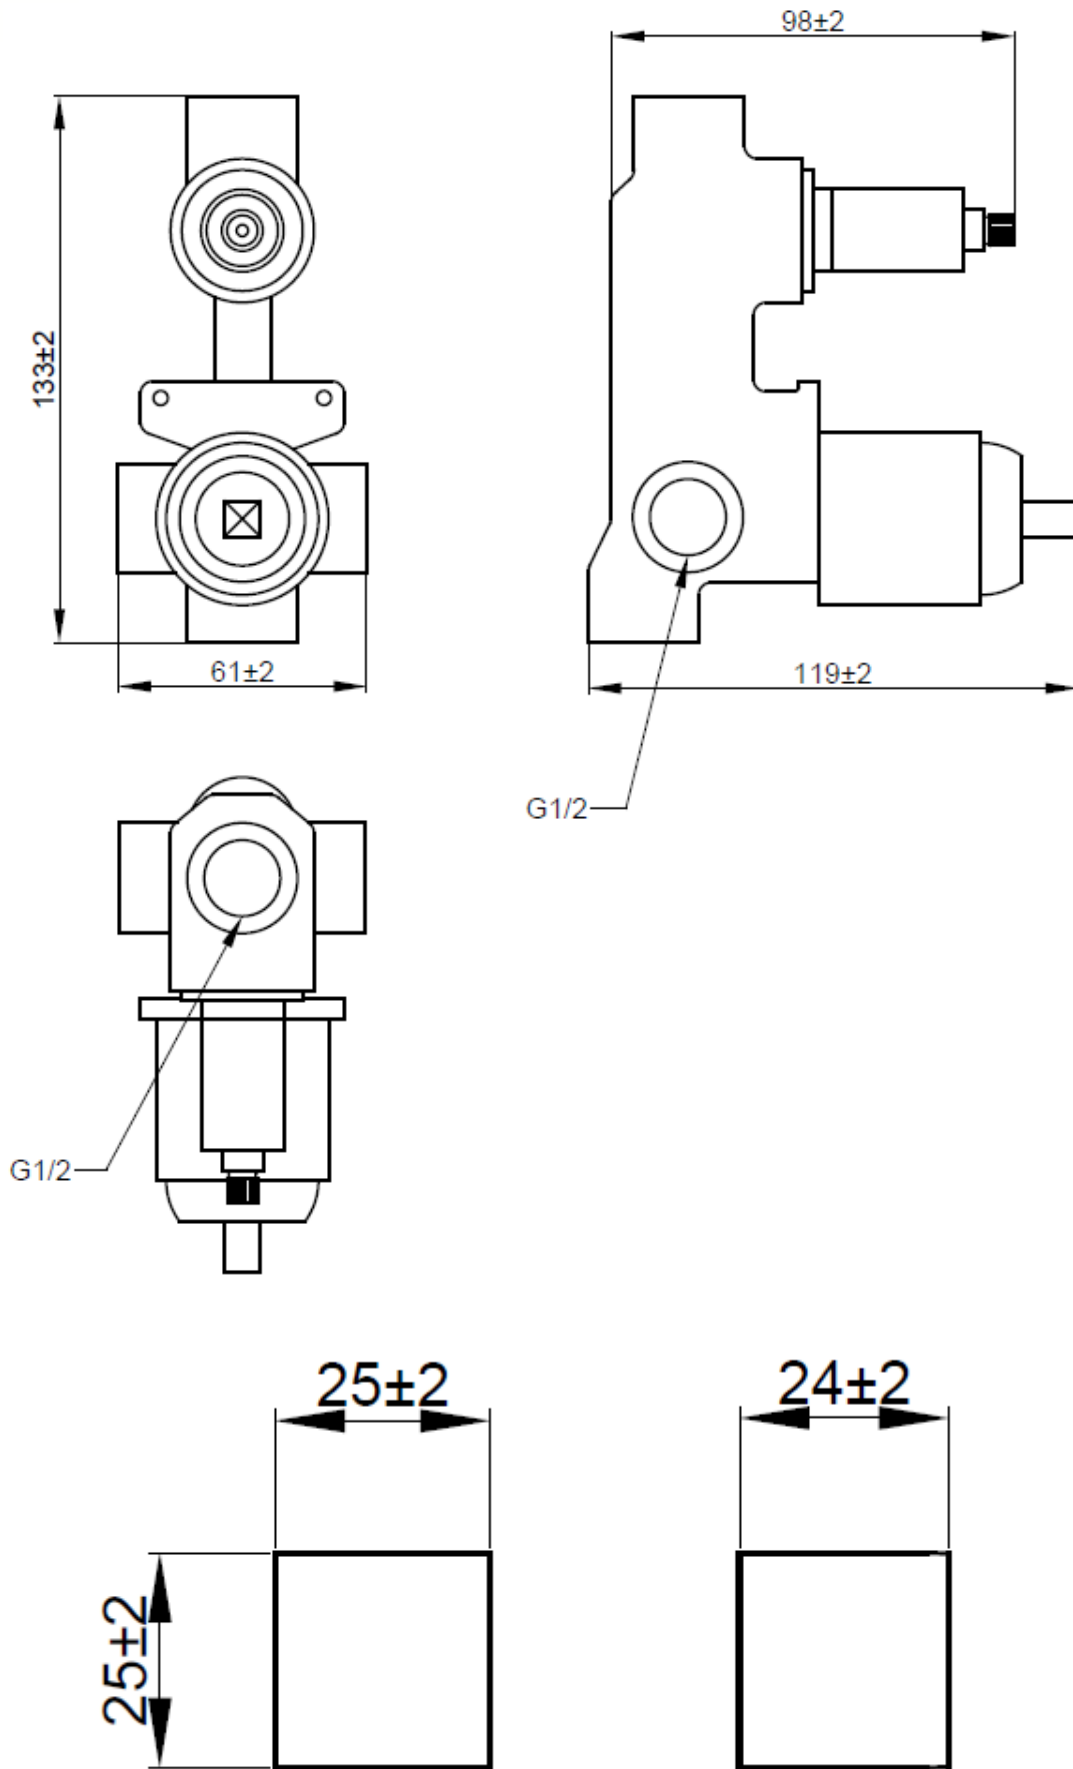

**ZESTAW PODTYNKOWY Z BATERIĄ PODTYNKOWĄ 2-FUNKCYJNĄ SIROS, ROZETA
KWADRAT, CZARNY / IN-WALL SET WITH 2-FUNCTION MIXER SIROS SQUARE ROSETTE,
BLACK**
NR 90 INVENA TREND
BS-90-010

DOSTAWCA/SUPPLIER: INVENA S.A.	RYSOWAŁ/DRAWING: INVENA S.A.
NA ZLECENIE/FOR: INVENA S.A. OPRACOWAŁ/DEVELOPED: MARTA MAJCHRZAK	DATA/DATE: 16.10.2020

Tolerancja wymiarów zgodnie z/tolerances according to EN 22768-1:1993

Skład zestawu	<ul style="list-style-type: none"> - SC-B1-448 bateria podtynkowa z przełącznikiem, 35mm, czarna - SC-B1-451 maskownica kwadratowa, czarna - SC-B1-422 pokrętło kwadratowe, czarne - SU-UC-SIC uchwyt do baterii SIROS czarny, - SC-P1-078 ramię kwadratowe o długości 40,0cm, czarne - SC-D1-076 deszczownica kwadratowa SVART, czarna - AS-92-004 słuchawka SVART, czarna - SC-P1-041 przyłącze z uchwytem na słuchawkę, kwadratowe, czarne - AW-44-004 wąż Dark
Seria/Series	SIROS
Kod Invena/Invena Code	BS-90-010
Kod dostawcy/supplier code	-
Kolor/Colour	CZARNY