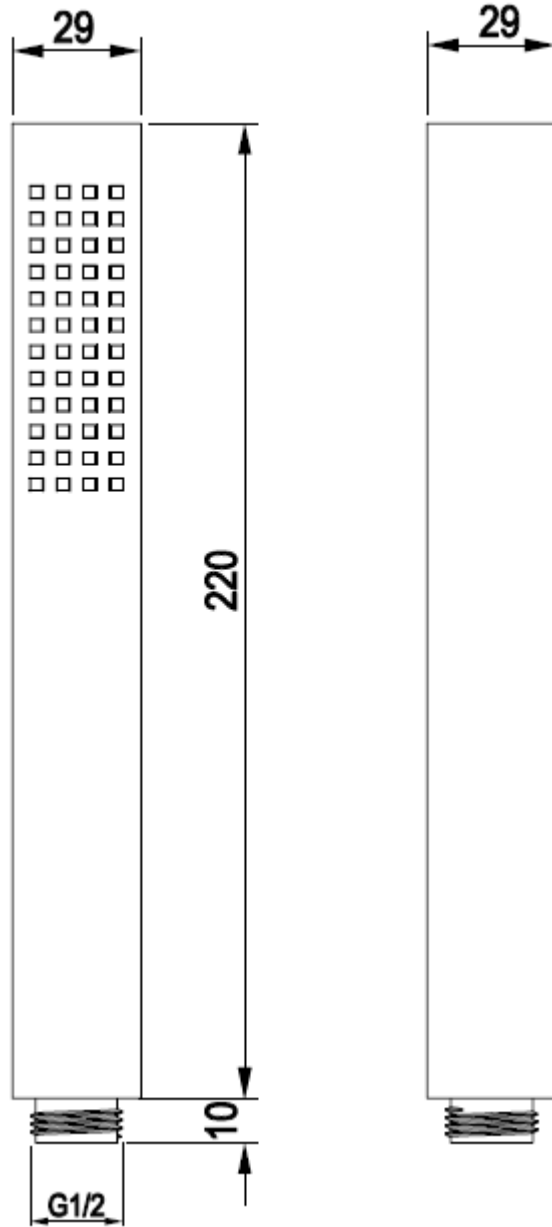

DOSTAWCA/SUPPLIER: INVENA S.A.	RYSOWAŁ/DRAWING: INVENA S.A.
NA ZLECENIE/FOR: INVENA S.A. OPRACOWAŁ/DEVELOPED: MARTA MAJCHRZAK	DATA/DATE: 16.10.2020