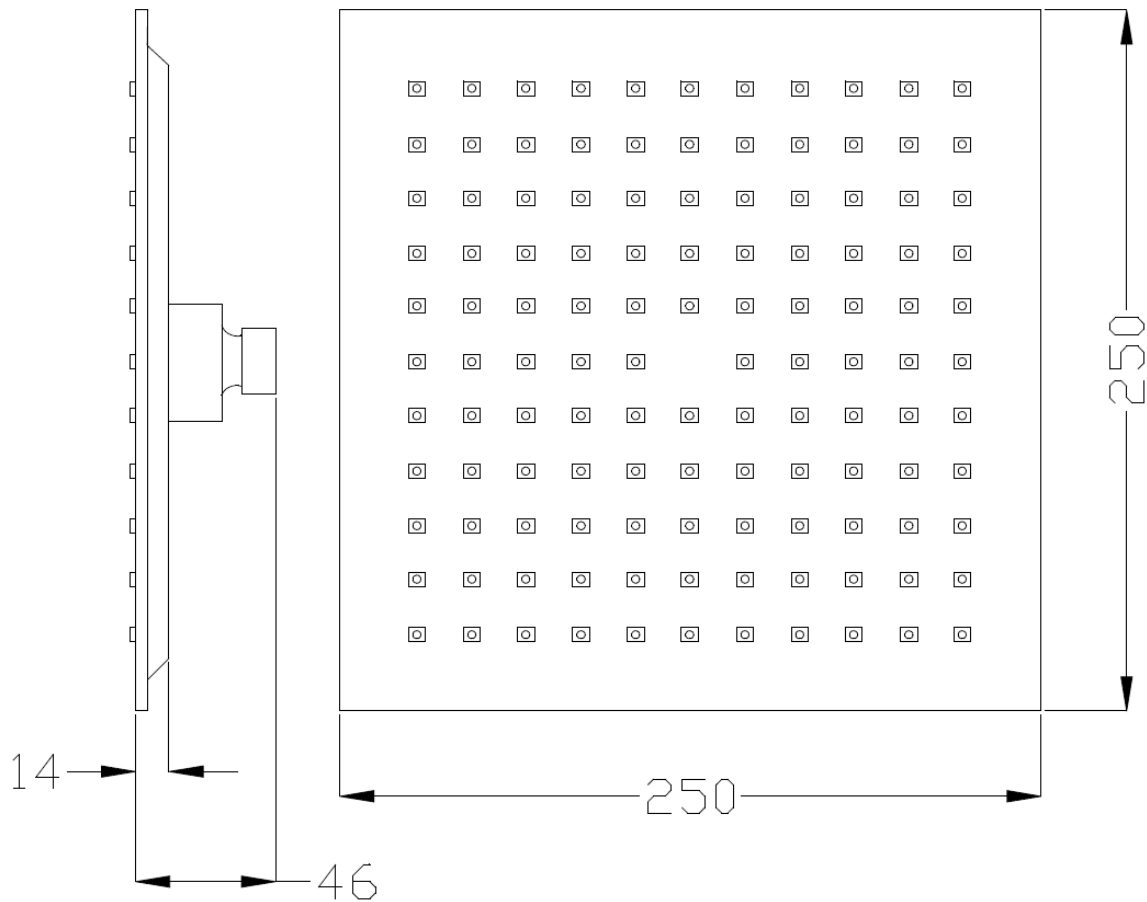

DOSTAWCA/SUPPLIER: INVENA S.A.	RYSOWAŁ/DRAWING: INVENA S.A.
NA ZLECENIE/FOR: INVENA S.A. OPRACOWAŁ/DEVELOPED: MARTA MAJCHRZAK	DATA/DATE: 16.10.2020