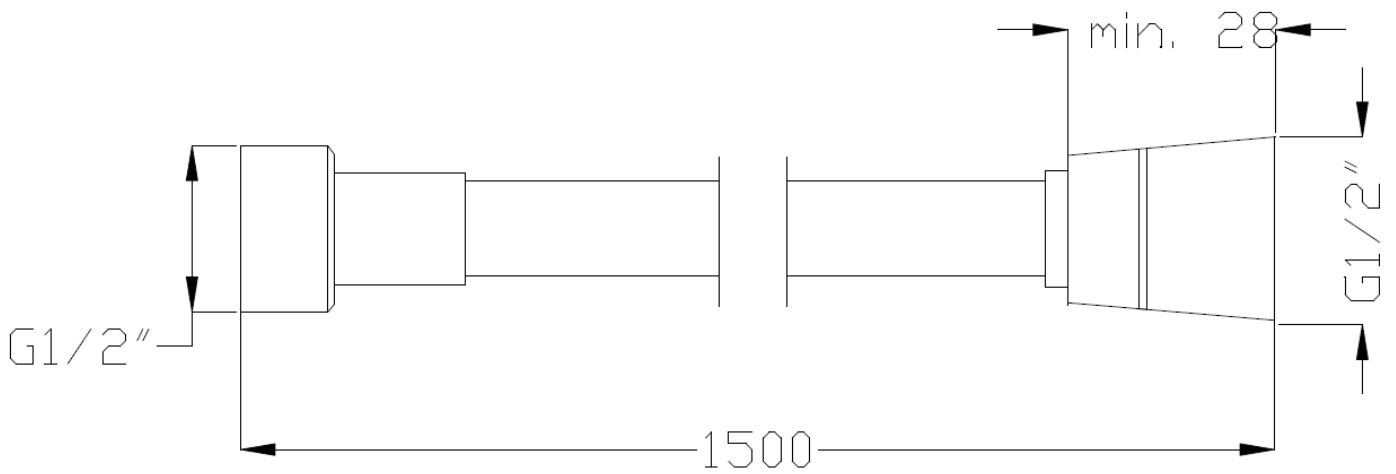

DOSTAWCA/SUPPLIER: INVENA S.A.	RYSOWAŁ/DRAWING: INVENA S.A.
NA ZLECENIE/FOR: INVENA S.A. OPRACOWAŁ/DEVELOPED: MARTA MAJCHRZAK	DATA/DATE: 16.10.2020