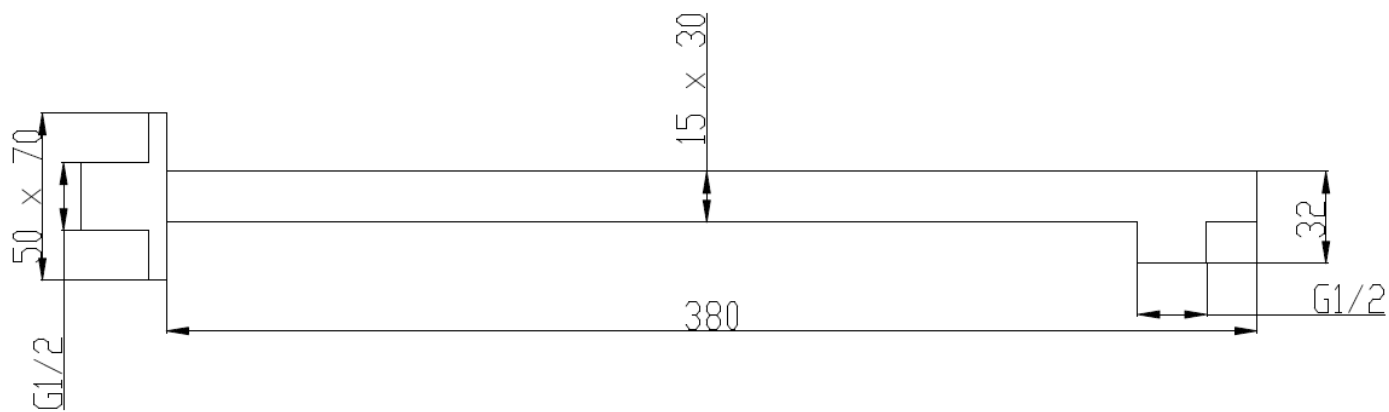

DOSTAWCA/SUPPLIER: INVENA S.A.	RYSOWAŁ/DRAWING: INVENA S.A.
NA ZLECENIE/FOR: INVENA S.A. OPRACOWAŁ/DEVELOPED: MARTA MAJCHRZAK	DATA/DATE: 16.10.2020