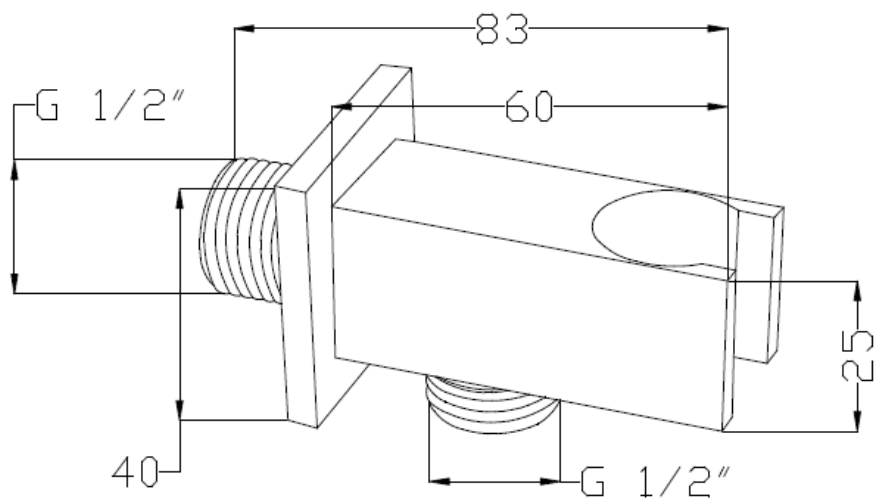

DOSTAWCA/SUPPLIER: INVENA S.A.	RYSOWAŁ/DRAWING: INVENA S.A.
NA ZLECENIE/FOR: INVENA S.A. OPRACOWAŁ/DEVELOPED: MARTA MAJCHRZAK	DATA/DATE: 16.10.2020