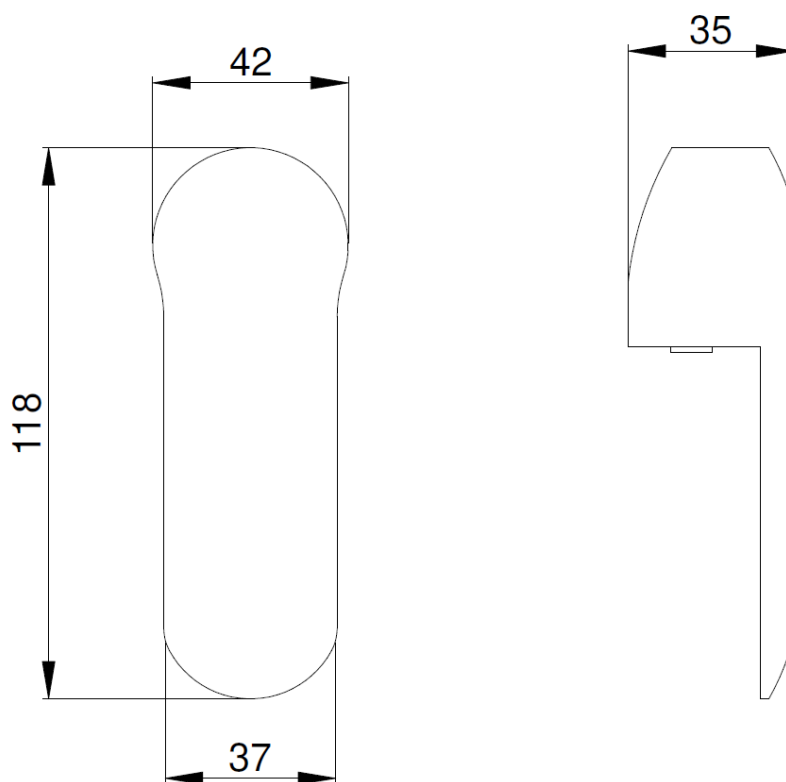

DOSTAWCA/SUPPLIER: INVENA S.A.	RYSOWAŁ/DRAWING: INVENA S.A.
NA ZLECENIE/FOR: INVENA S.A. OPRACOWAŁ/DEVELOPED: MARTA MAJCHRZAK	DATA/DATE: 16.10.2020