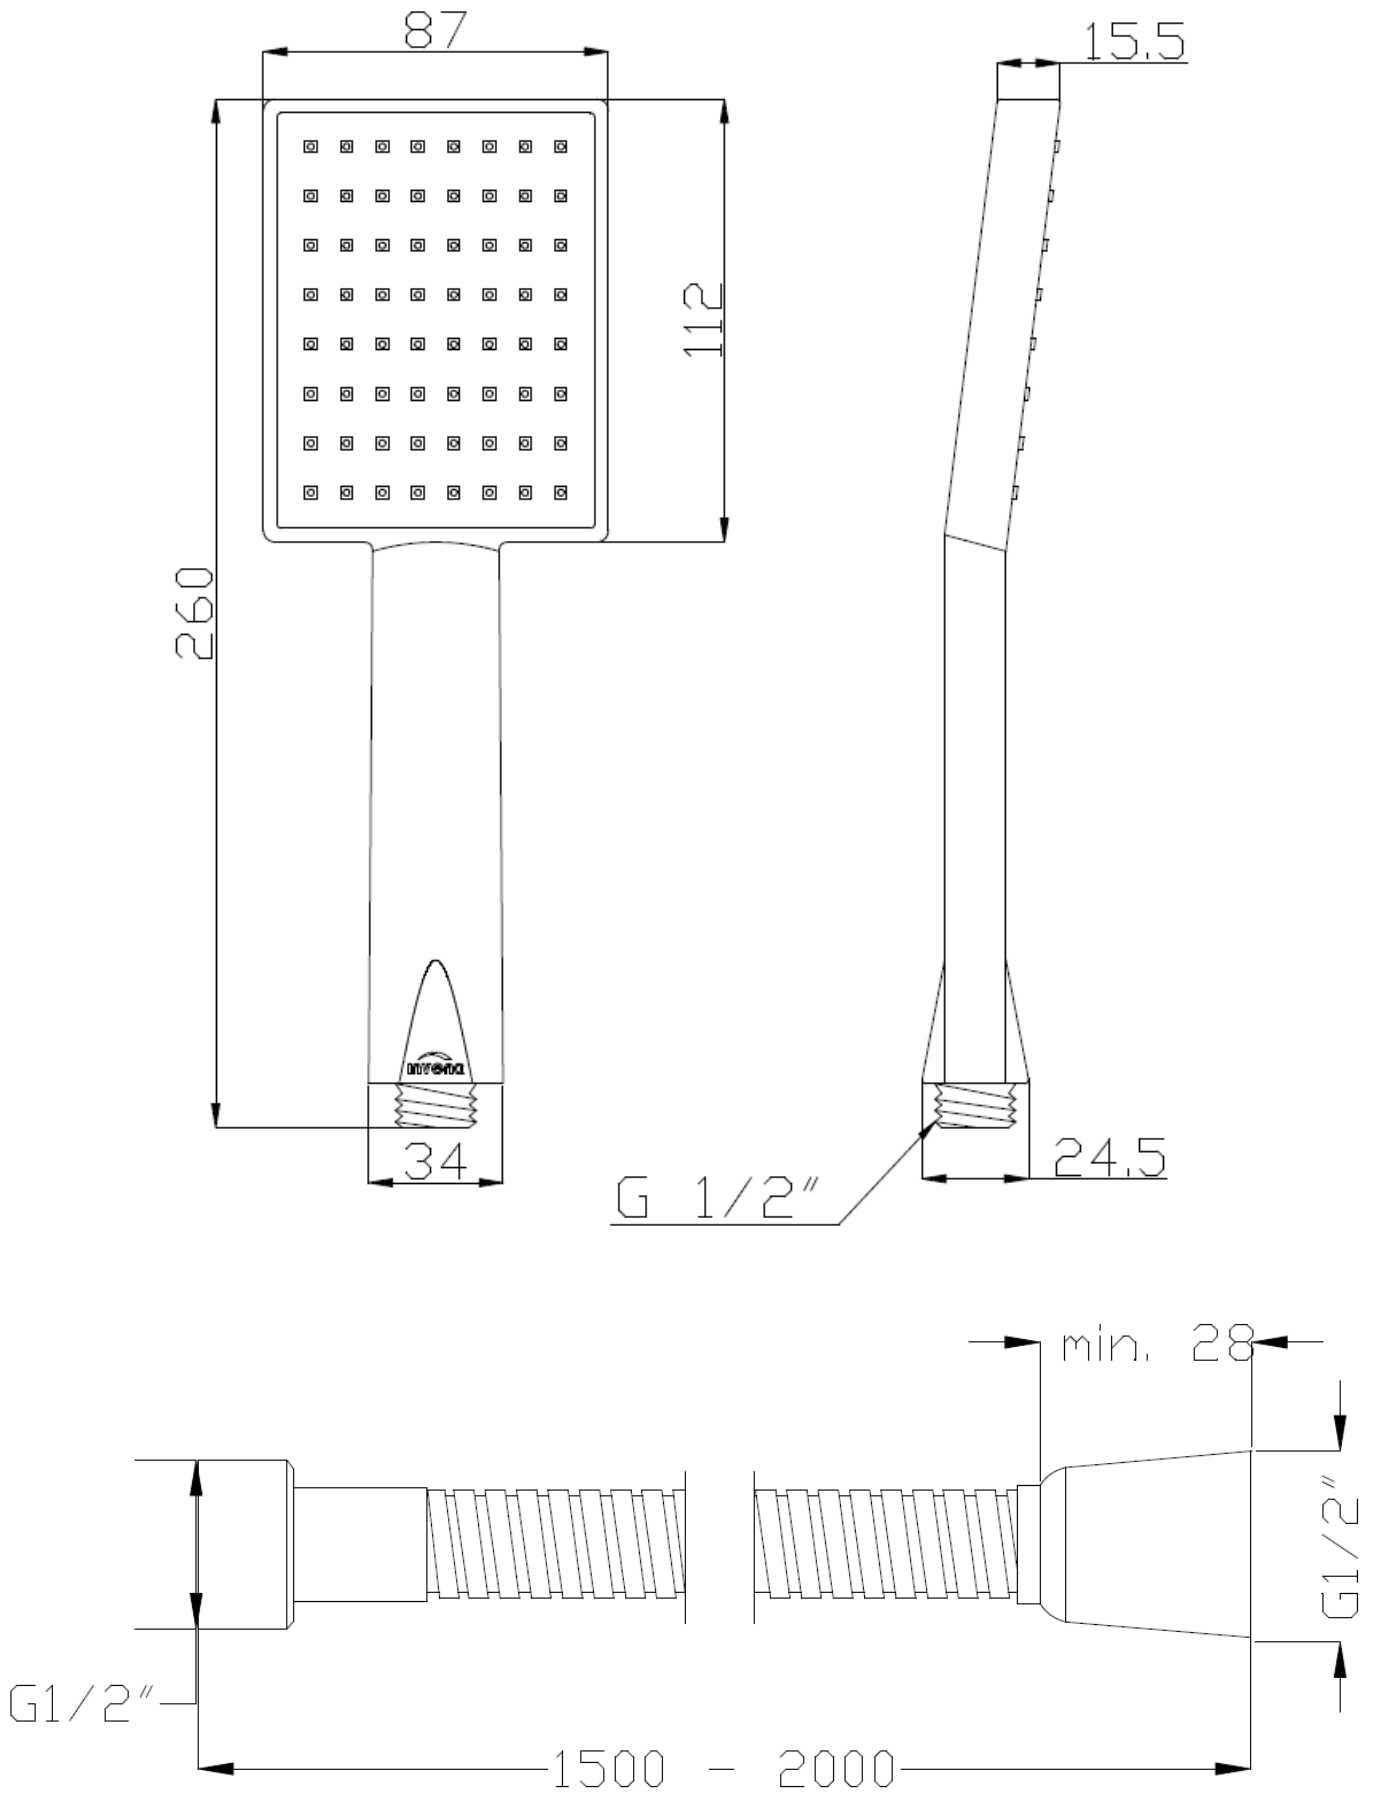

DOSTAWCA/SUPPLIER: INVENA S.A.	RYSOWAŁ/DRAWING: INVENA S.A.
NA ZLECENIE/FOR: INVENA S.A. OPRACOWAŁ/DEVELOPED: MARTA MAJCHRZAK	DATA/DATE: 16.10.2020