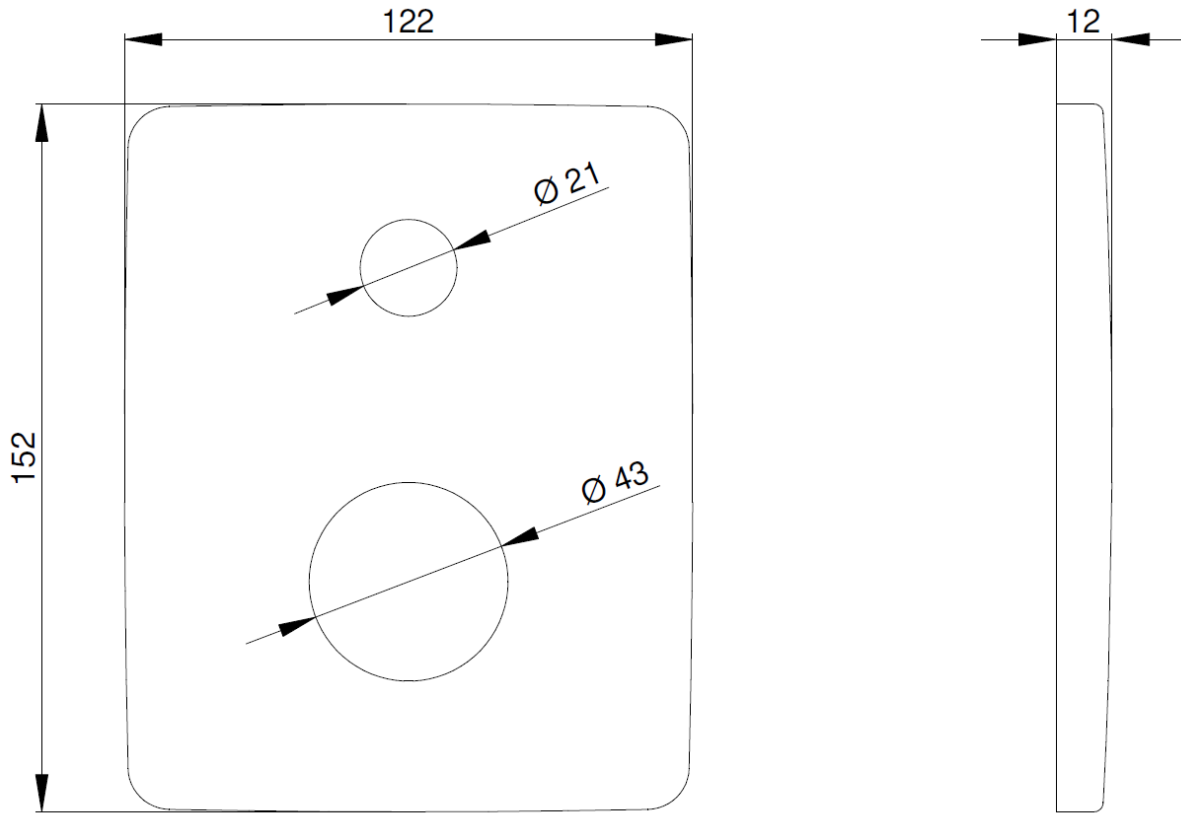

DOSTAWCA/SUPPLIER: INVENA S.A.	RYSOWAŁ/DRAWING: INVENA S.A.
NA ZLECENIE/FOR: INVENA S.A. OPRACOWAŁ/DEVELOPED: MARTA MAJCHRZAK	DATA/DATE: 16.10.2020