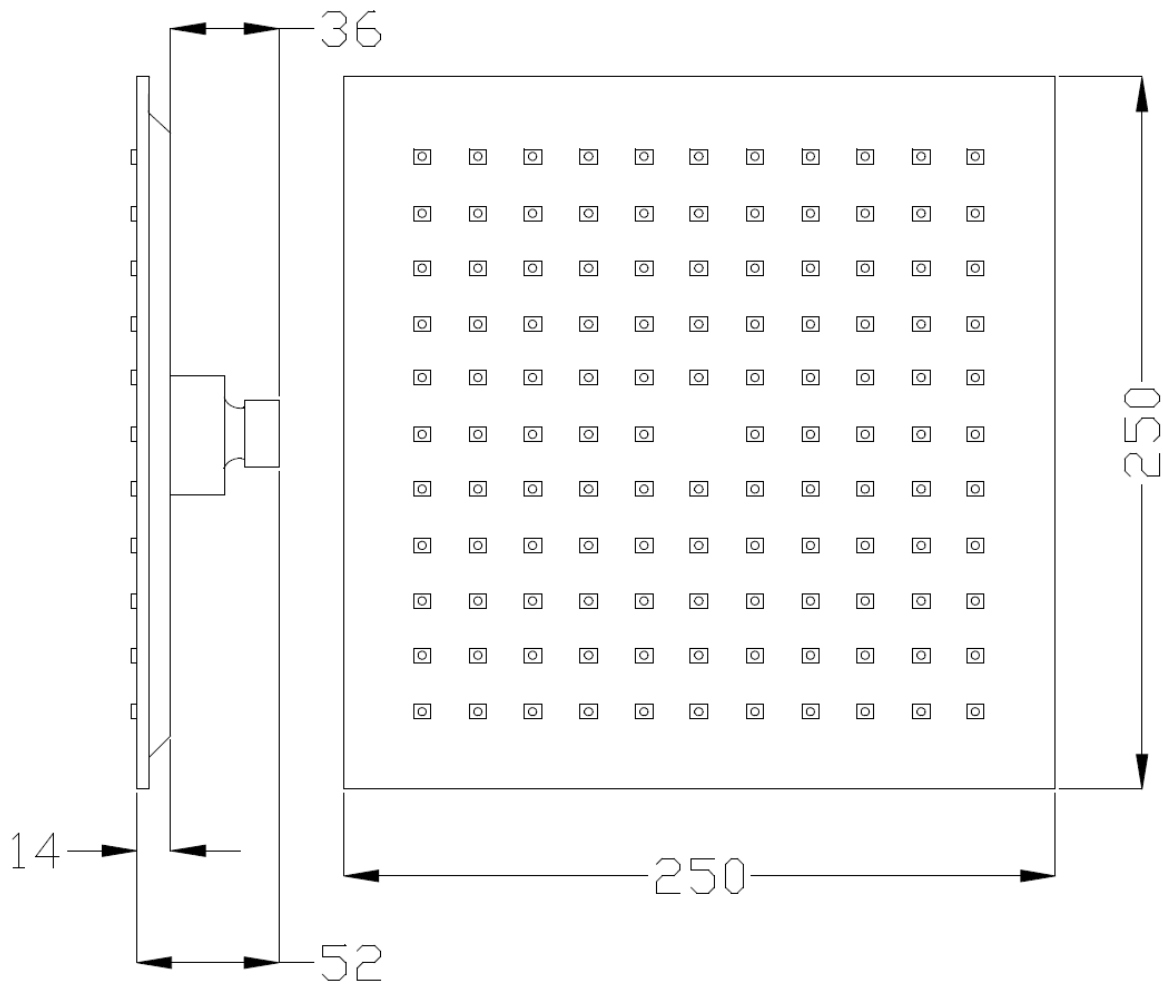

DOSTAWCA/SUPPLIER: INVENA S.A.	RYSOWAŁ/DRAWING: INVENA S.A.
NA ZLECENIE/FOR: INVENA S.A. OPRACOWAŁ/DEVELOPED: MARTA MAJCHRZAK	DATA/DATE: 16.10.2020