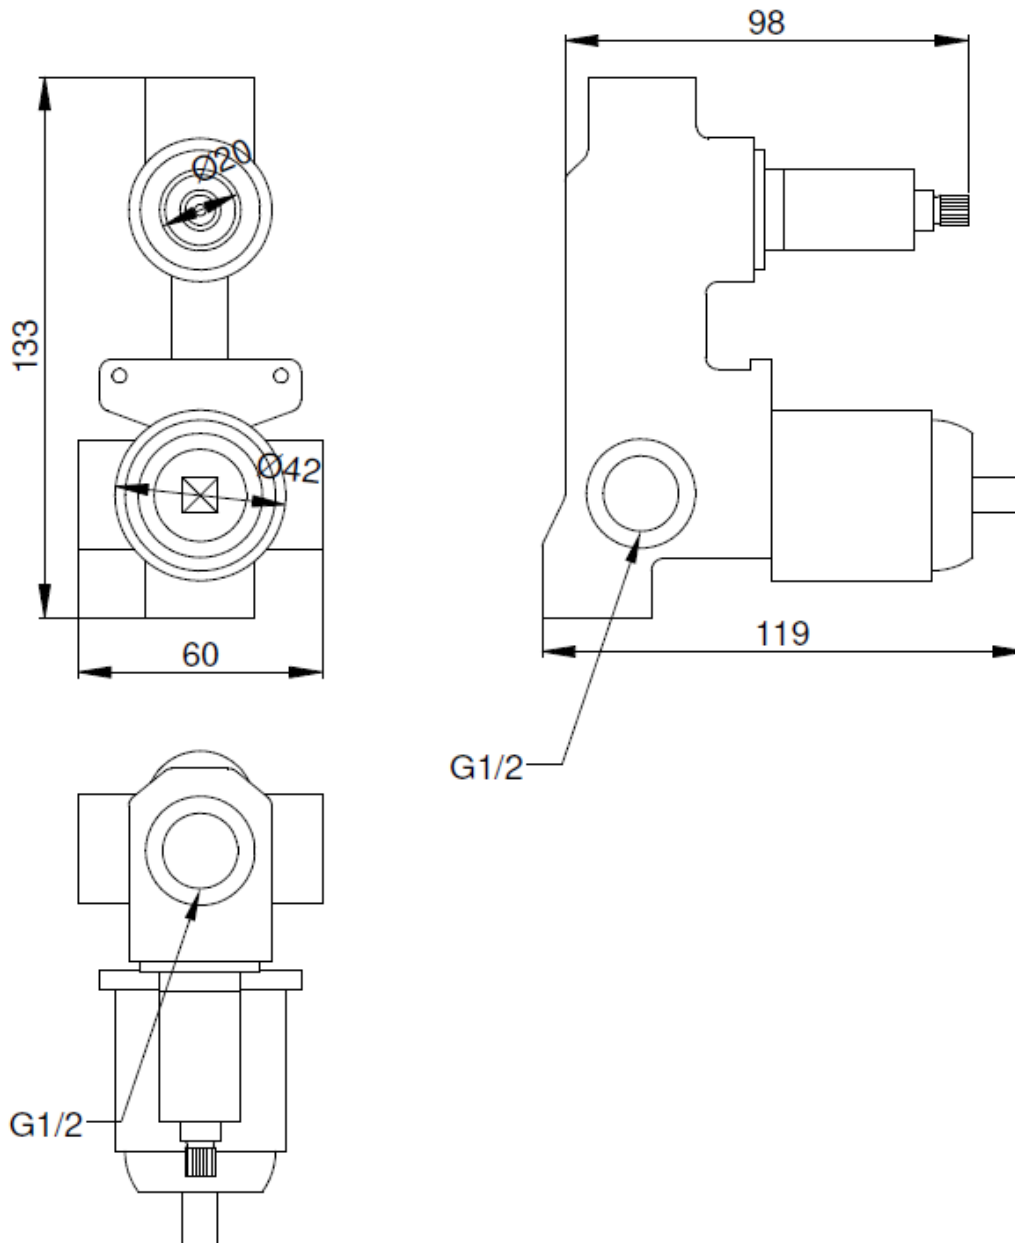

**ZESTAW PODTYNKOWY Z BATERIĄ PODTYNKOWĄ 2-FUNKCYJNĄ SIROS, ROZETA  
KWADRATOWA / IN-WALL SET WITH 2-FUNCTION MIXER SIROS CIRCULAR ROSETTE,  
BS-90-0K2**

DOSTAWCA/SUPPLIER: INVENA S.A.	RYSOWAŁ/DRAWING: INVENA S.A.
NA ZLECENIE/FOR: INVENA S.A. OPRACOWAŁ/DEVELOPED: MARTA MAJCHRZAK	DATA/DATE: 16.10.2020

Tolerancja wymiarów zgodnie z/tolerances according to EN 22768-1:1993

<b>Skład zestawu</b>	<ul style="list-style-type: none"> <li>- SC-B1-048 bateria podtynkowa z przełącznikiem, 35mm,</li> <li>- SC-B1-051 maskownica kwadratowa,</li> <li>- SC-B1-022 pokrętko kwadratowe,</li> <li>- SU-UC-SIH uchwyt do baterii SIROS chrom,</li> <li>- SC-P1-031 ramię proste o długości 40,0cm,</li> <li>- SC-D1-021 deszczownica kwadratowa ECO PAX Ø 25,0 x 25,0cm,</li> <li>- AS-31-001 słuchawka PATRAS 1-funkcyjna,</li> <li>- SC-P1-033 przyłącze kątowe kwadratowe z uchwytem na słuchawkę,</li> <li>- AW-42-150 wąż rozciągliwy 150,0cm</li> </ul>
<b>Seria/Series</b>	SIROS
<b>Kod Invena/Invena Code</b>	BS-90-0K2
<b>Kod dostawcy/supplier code</b>	-
<b>Kolor/Colour</b>	chrom