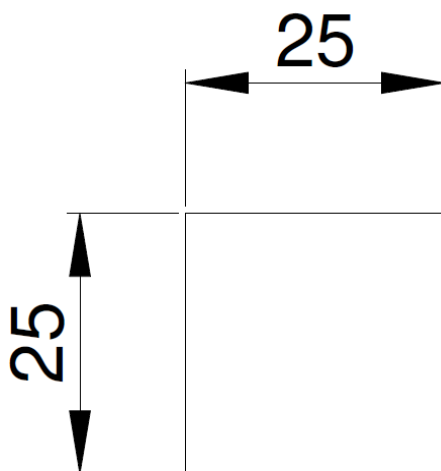

**ZESTAW PODTYNKOWY Z BATERIĄ PODTYNKOWĄ 2-FUNKCYJNĄ SIROS, ROZETA  
KWADRATOWA / IN-WALL SET WITH 2-FUNCTION MIXER SIROS CIRCULAR ROSETTE,  
BS-90-0K2**

DOSTAWCA/SUPPLIER: INVENA S.A.	RYSOWAŁ/DRAWING: INVENA S.A.
NA ZLECENIE/FOR: INVENA S.A. OPRACOWAŁ/DEVELOPED: MARTA MAJCHRZAK	DATA/DATE: 16.10.2020

Tolerancja wymiarów zgodnie z/tolerances according to EN 22768-1:1993

<b>Skład zestawu</b>	<ul style="list-style-type: none"> <li>- SC-B1-048 bateria podtynkowa z przełącznikiem, 35mm,</li> <li>- SC-B1-051 maskownica kwadratowa,</li> <li>- SC-B1-022 pokrętko kwadratowe,</li> <li>- SU-UC-SIH uchwyt do baterii SIROS chrom,</li> <li>- SC-P1-031 ramię proste o długości 40,0cm,</li> <li>- SC-D1-021 deszczownica kwadratowa ECO PAX Ø 25,0 x 25,0cm,</li> <li>- AS-31-001 słuchawka PATRAS 1-funkcyjna,</li> <li>- SC-P1-033 przyłącze kątowe kwadratowe z uchwytem na słuchawkę,</li> <li>- AW-42-150 wąż rozciągliwy 150,0cm</li> </ul>
<b>Seria/Series</b>	SIROS
<b>Kod Invena/Invena Code</b>	BS-90-0K2
<b>Kod dostawcy/supplier code</b>	-
<b>Kolor/Colour</b>	chrom