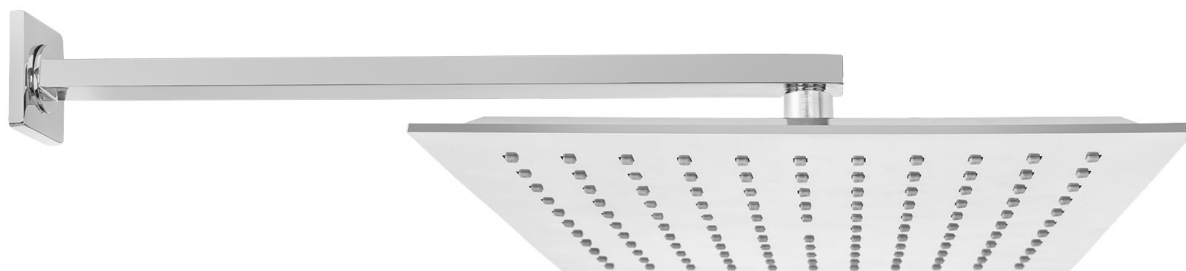

**ZESTAW PODTYNKOWY Z BATERIĄ PODTYNKOWĄ 2-FUNKCYJNĄ SIROS, ROZETA  
KWADRATOWA / IN-WALL SET WITH 2-FUNCTION MIXER SIROS CIRCULAR ROSETTE,  
BS-90-0K2**

DOSTAWCA/SUPPLIER: INVENA S.A.	RYSOWAŁ/DRAWING: INVENA S.A.
NA ZLECENIE/FOR: INVENA S.A. OPRACOWAŁ/DEVELOPED: MARTA MAJCHRZAK	DATA/DATE: 16.10.2020

Tolerancja wymiarów zgodnie z/tolerances according to EN 22768-1:1993

<b>Skład zestawu</b>	<ul style="list-style-type: none"> <li>- SC-B1-048 bateria podtynkowa z przełącznikiem, 35mm,</li> <li>- SC-B1-051 maskownica kwadratowa,</li> <li>- SC-B1-022 pokrętko kwadratowe,</li> <li>- SU-UC-SIH uchwyt do baterii SIROS chrom,</li> <li>- SC-P1-031 ramię proste o długości 40,0cm,</li> <li>- SC-D1-021 deszczownica kwadratowa ECO PAX Ø 25,0 x 25,0cm,</li> <li>- AS-31-001 słuchawka PATRAS 1-funkcyjna,</li> <li>- SC-P1-033 przyłącze kątowe kwadratowe z uchwytem na słuchawkę,</li> <li>- AW-42-150 wąż rozciągliwy 150,0cm</li> </ul>
<b>Seria/Series</b>	SIROS
<b>Kod Invena/Invena Code</b>	BS-90-0K2
<b>Kod dostawcy/supplier code</b>	-
<b>Kolor/Colour</b>	chrom