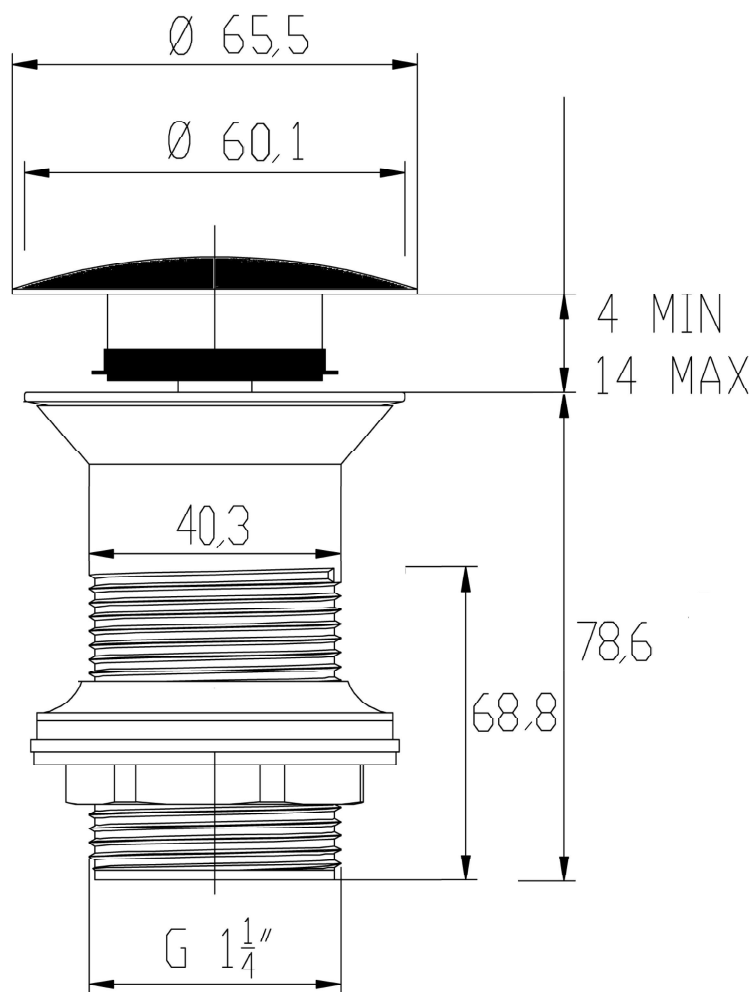

KOREK CLIC-CLACK, MOSIĘŻNY DO UMYWALKI, DUŻY GRZYBEK BEZ PRZELEWU

SC-B1-CBP-W

Materiał/Material	Mosiądz
Średnica otworu na korek/ Diameter of the hole for the drain	48 mm
Seria/Series	SC-B1
Kod Invena/Invena Code	SC-B1-CBP-W
Norma/Standard	PN-EN 274-1:2004
Kolor/ Colour	Czarny
Waga/Weight	0,251 kg