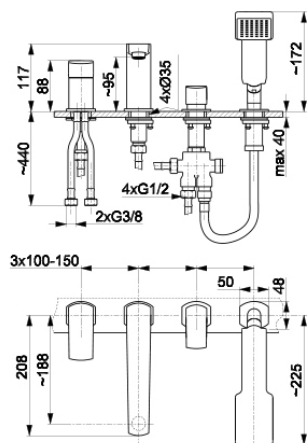

МОКАИТ

BLACK СМЕСИТЕЛЬ ОДНОРЫЧАЖНЫЙ,
ДЛЯ ВАННЫ

5535-210-00

ОПИСАНИЕ ПРОДУКТА:

ИНДЕКС:	5535-210-81
EAN:	5907571552455
Цвет:	черный
Польская классификация изделий и услуг:	28.14.12-33.03.01
Тип:	стоячий
Материал:	латунь
Управляющий элемент:	регулятор керамический Ø35
Аэратор:	есть
Расход воды (л/мин):	19
Рабочее давление (атм.):	3 атм.
Температура воды [°C] максимальная:	≤90/ 65
Акустическая группа:	II
Расстановка соединений (мм):	100 mm
Длина излива (мм):	188 mm

УПАКОВКА СОДЕРЖИТ:

корпус смесителя компл., переключатель душа, душевая лейка с коленом, излив компл., управл. система компл. крепежный комплект, душевой шланг, комплект гибкой подводки, ручка регулятора компл., втулка для шланга, утяжелитель, монтажный ключ, руководство по монтажу и обслуживанию смесителя для ванны на 4 отверстия с гарантийным талоном