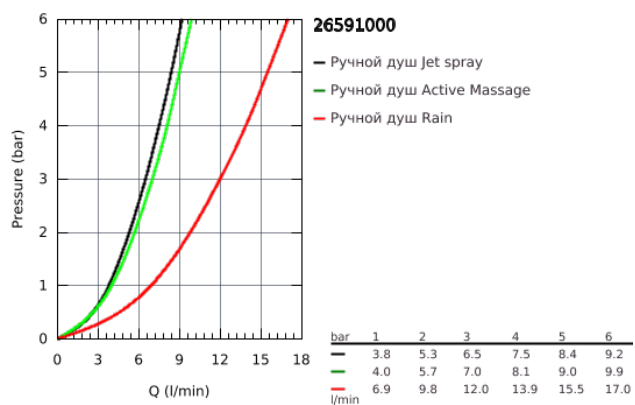

26 591 000 ДУШЕВОЙ ГАРНИТУР, 3 ВИДА СТРУЙ