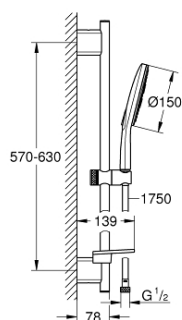

26 591 000 ДУШЕВОЙ ГАРНИТУР, 3 ВИДА СТРУЙ

ОПИСАНИЕ ПРОДУКТА

- в комплект входят:
- Rainshower SmartActive 150 Ручной душ (26 553)
- душевая штанга 600 мм
- с **металлическими настенными креплениями**
- душевой шланг 1750 мм (28 388 000)
- Полочка **GROHE EasyReach**
- **GROHE DreamSpray** превосходный поток воды
- **GROHE StarLight** хромированное покрытие поверхности
- **GROHE FastFixation Plus** (регулируемое расстояние между настенными креплениями шт. позволяет использовать для монтажа уже имеющиеся отверстия в стене)
- **GROHE TileFix** регулируемая глубина верхнего и нижнего креплений
- система **SpeedClean** против известковых отложений
- **внутренний охлаждающий канал** для продолжительного срока службы
- **Twistfree** против перекручивания шланга
- может использоваться с проточным водонагревателем

26 591 000 ДУШЕВОЙ ГАРНИТУР, 3 ВИДА СТРУЙ

26 591 000 ДУШЕВОЙ ГАРНИТУР, 3 ВИДА СТРУЙ

ЗАПАСНЫЕ ЧАСТИ

- 1: Держатель душевой штанги (Order-nr. 48425000)
- 2: Скользящий элемент (Order-nr. 48424000)
- 3: Мыльница (Order-nr. 48426000)
- 4: Сетка (Order-nr. 0700200M)