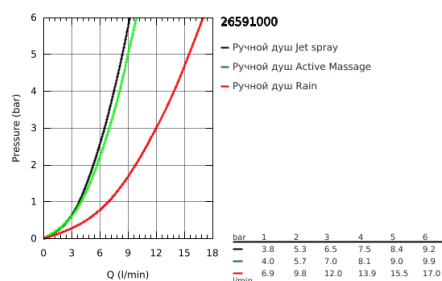

26 591 000 ДУШЕВОЙ ГАРНИТУР, 3 ВИДА СТРУЙ

ОПИСАНИЕ ПРОДУКТА

- в комплект входят:
- Rainshower SmartActive 150 Ручной душ (26 553)
- душевая штанга 600 мм
- с **металлическими настенными креплениями**
- душевой шланг 1750 мм (28 388 000)
- Полочка **GROHE EasyReach**
- **GROHE DreamSpray** превосходный поток воды
- **GROHE StarLight** хромированное покрытие поверхности
- **GROHE FastFixation Plus** (регулируемое расстояние между настенными креплениями шт. позволяет использовать для монтажа уже имеющиеся отверстия в стене)
- **GROHE TileFix** регулируемая глубина верхнего и нижнего креплений
- система **SpeedClean** против известковых отложений
- **внутренний охлаждающий канал** для продолжительного срока службы
- **Twistfree** против перекручивания шланга
- может использоваться с проточным водонагревателем