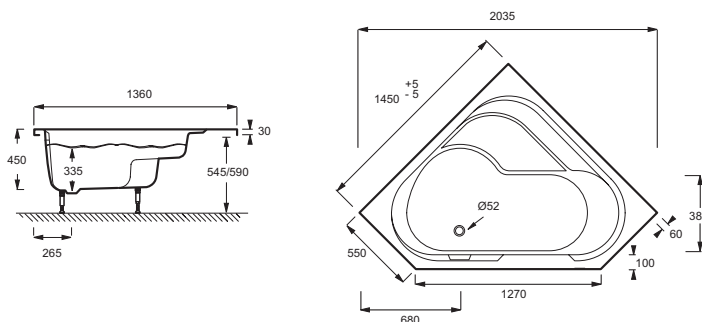

Коллекция: BAIN-DOUCHE

Отделки*:

00 - белый

Общие характеристики:

Технические характеристики

- РАЗМЕРЫ (СМ): 145 x 145 см
- МАТЕРИАЛ: Акрил
- ОБЪЕМ: 270/200
- ВЫСОТА НОЖЕК: 95/140
- МОДЕЛЬ: Левосторонняя

- ВЕС: 26 кг
- ТИП УСТАНОВКИ: Угловые
- ФОРМА: Угловые
- ДИАМЕТР СЛИВА: 5,2 см
- СЕГМЕНТАЦИЯ: Угловые

Общая информация

Спецификация продукта: Угловая левосторонняя ванна-душ 145 x 145 см для установки на каркас. E6222RU. Коллекция: BAIN-DOUCHE. РАЗМЕРЫ (СМ): 145 x 145 см. ВЕС: 26 кг. МАТЕРИАЛ: Акрил. ТИП УСТАНОВКИ: Угловые. ОБЪЕМ: 270/200. ФОРМА: Угловые. ВЫСОТА НОЖЕК: 95/140. ДИАМЕТР СЛИВА: 5,2 см. МОДЕЛЬ: Левосторонняя. СЕГМЕНТАЦИЯ: Угловые.