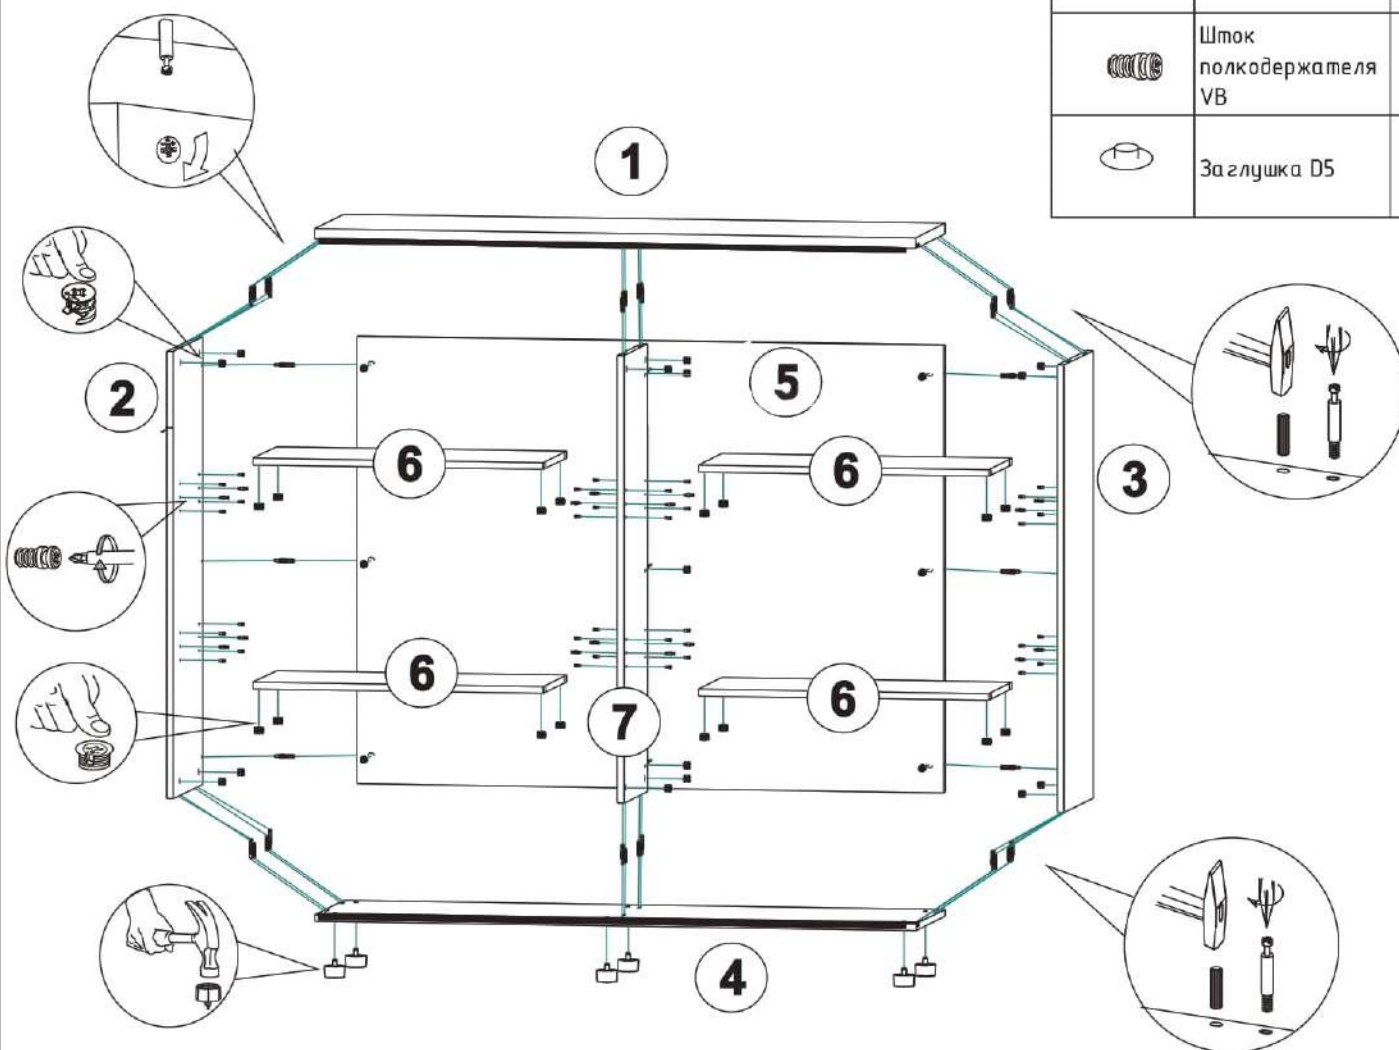

Корпус шкафа купе среднего

Вид	Наименование	Кол-во
	Шток эксцентрика	21
	Эксцентрик	21
	Шкант	12
	Опора регулируемая	6
	Полкодержатель VB	16
	Шток полкодержателя VB	16
	Заглушка D5	32

Треки для дверей-купе уже установлены в крышу и дно.

Поз	Наименование	Кол-во
1	Топ	1
2	Боковина левая	1
3	Боковина правая	1
4	Дно	1
5	Стенка задняя	1
6	Полка	4
7	Перегородка	1