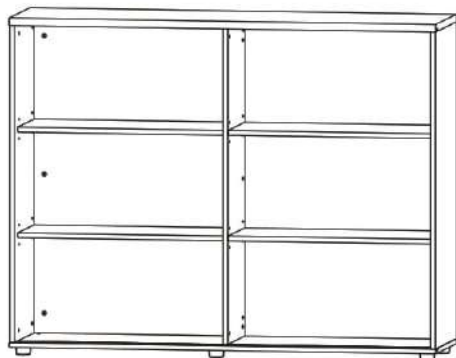

Корпус шкафа купе среднего

Вид	Наименование	Кол-во
	Шток эксцентрика	21
	Эксцентрик	21
	Шкант	12
	Опора регулируемая	6
	Полкодержатель VB	16
	Шток полкодержателя VB	16
	Заглушка D5	32

Треки для дверей-купе уже установлены в крышу и дно.

Поз	Наименование	Кол-во
1	Топ	1
2	Боковина левая	1
3	Боковина правая	1
4	Дно	1
5	Стенка задняя	1
6	Полка	4
7	Перегородка	1