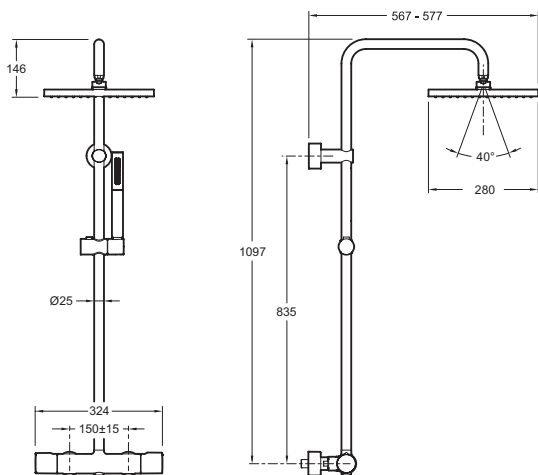

E32850

Коллекция: BRIGITTE

Отделка*:

CP - Хром

Общие характеристики:

Преимущества для конечного пользователя

- Система ANTI-TWIST: Гибкий нескручивающийся шланг
- БЕЗОПАСНОСТЬ: Максимальная температура воды 50 градусов

Технические характеристики

- ВЕС : 5.9 кг
- МАТЕРИАЛ : Металл
- ТИП УСТАНОВКИ : Крепление к стене

Технический чертёж

Спецификация продукта : Душевая колонна с термостатическим смесителем. E32850. Коллекция : BRIGITTE. ВЕС : 5.9 кг. МАТЕРИАЛ : Металл. ТИП УСТАНОВКИ : Крепление к стене.