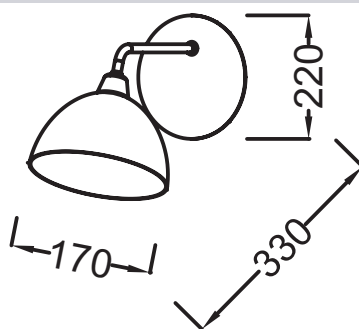

EB2575

Коллекция: ODEON RIVE GAUCHE

Отделки*:

NF - Без отделки

Технические характеристики

- ВЕС: 0,6 кг

Общая информация

Спецификация продукта: Настенный светильник. EB2575. Коллекция: ODEON RIVE GAUCHE. ВЕС: 0,6 кг.