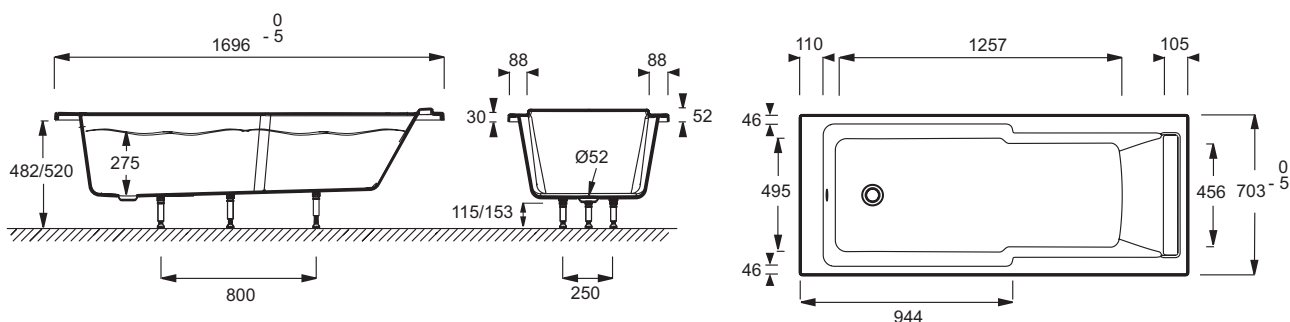

E6D020RU

Коллекция: СТРУКТУРА

Отделка*:

00 - Белый

Общие характеристики:

Технические характеристики

- РАЗМЕРЫ (СМ): 170 x 70 см
- ТИП УСТАНОВКИ: Встраиваемые
- ФОРМА: Прямоугольные

- МАТЕРИАЛ: Акрил
- ОБЪЕМ: 192/122

Продукты для комплектации

- 70174К, E70174

Связанные продукты

- E6D042: Экран на ванну, реверсивный
- E6119RU: Фронтальная панель
- E6120RU: Боковая панель 70 x 63 см
- E6D053RU: Каркас для ванны Struktura 170 x 70 см E6D020RU
- E6D134, 6D134

Общая информация

Спецификация продукта: Ванна 170 x 70 см для установки с каркасом. E6D020RU. Коллекция: СТРУКТУРА. РАЗМЕРЫ (СМ): 170 x 70 см. МАТЕРИАЛ: Акрил. ТИП УСТАНОВКИ: Встраиваемые. ОБЪЕМ: 192/122. ФОРМА: Прямоугольные.