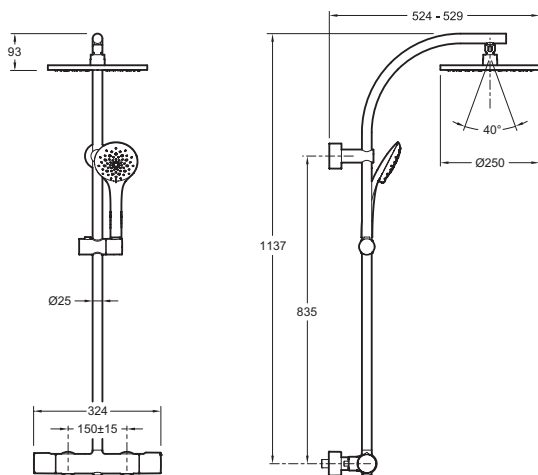

E32851

Коллекция: AMÉLIE

Отделки\*:

CP - Хром

Общие характеристики:

### Преимущества для конечного пользователя

- Экономия воды: расход воды ограничен 10 л / мин, при оптимальном комфорте
- Комфорт: главная лейка 250 мм для комфортного покрытия воды.
- Максимальная Безопасность: Блокировка максимальной температуры 50°C
- Простая функция: инвертор в ручке смесителя

### Технические характеристики

- МАТЕРИАЛ : Металл
- ТИП УСТАНОВКИ : Крепление к стене

### Технический чертёж

Спецификация продукта : Душевая колонна с термостатом. E32851. Коллекция : AMÉLIE. МАТЕРИАЛ : Металл. ТИП УСТАНОВКИ : Крепление к стене.