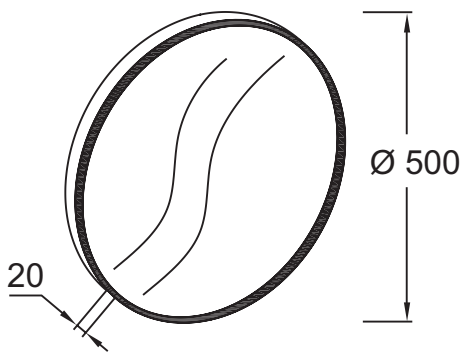

EB1176

Коллекция: ODEON RIVE GAUCHE

Отделка*:

F30 - Белый
атласный лак

Общие характеристики:

Преимущества для конечного пользователя

- ЭСТЕТИЧНОСТЬ: Отделка в гармонии с ручками, ножками и смесителем

Технические характеристики

- ВЕС : 4 кг
- МАТЕРИАЛ : МДФ
- ТИП УСТАНОВКИ : Крепление к стене
- FIXATION : Установщику понадобится набор крепежей для монтажа на стену

Технический чертеж

Спецификация продукта : Круглое зеркало. EB1176. Коллекция : ODEON RIVE GAUCHE. ВЕС : 4 кг. МАТЕРИАЛ : МДФ. ТИП УСТАНОВКИ : Крепление к стене. FIXATION : Установщику понадобится набор крепежей для монтажа на стену.