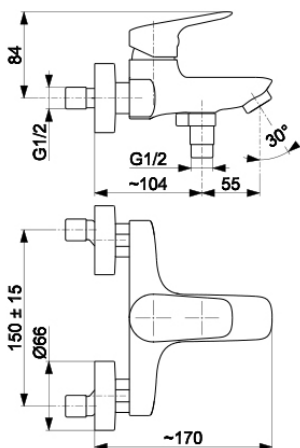

ABASHA

СМЕСИТЕЛЬ ОДНОРЫЧАЖНЫЙ, ДЛЯ
ВАННЫ

5234-010-00

ОПИСАНИЕ ПРОДУКТА:

ИНДЕКС:	5234-010-00
EAN:	5907571520423
Цвет:	хром
Польская классификация изделий и услуг:	28.14.12-33.03.01
Тип:	настенный
Материал:	латунь
Управляющий элемент:	регулятор керамический Ø35
Привязать:	керамика
Аэратор:	Neoperl Rub Clean M28x1
Расход воды (л/мин):	19
Рабочее давление (атм.):	3
Температура воды [°C] максимальная:	≤90/ 65
Акустическая группа:	II
Расстановка соединений (мм):	150 ± 15
Обратный клапан:	есть

УПАКОВКА СОДЕРЖИТ:

эксцентрики с прокладками – 2 шт., розетка цилиндрическая – 2 шт

ГАРАНТИЯ:

10 лет на герметичность литых элементов и безаварийную работу керамических картриджей

СЕРТИФИКАТЫ И ДЕКЛАРАЦИИ: