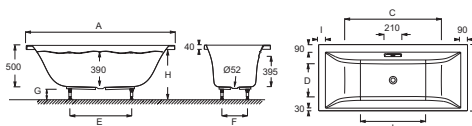

Общая информация

Mm	E60342	E60270	E60269	E60341	E60268	E60340
A	1997⁻³	1900⁻³	1800⁻³	1697⁻³	1700⁻³	1697⁻³
B	1000⁻³	900⁻³	800⁻³	800⁻³	750⁻³	700⁻³
C	1350	1240	1140	1040	1040	1040
D	695	595	495	495	442	380
E	900	900	740	580	580	580
F	450	350	250	250	250	180
G mini/max	115/179	130/185	134/185	120/184	133/193	120/184
H mini/max	604/668	600/660	596/647	600/663	595/655	602/666
I	80	90	75	80	80	80
J	1040	840	740	740	740	740

Спецификация продукта: Ванна 190 x 90 см. E60270. Коллекция: EVOK. РАЗМЕРЫ (СМ): 190 x 90 x 50 см. ВЕС: 28 кг. МАТЕРИАЛ: Акрил. ТИП УСТАНОВКИ: Встраиваемые. ОБЪЕМ (Л): 320/250. ФОРМА: Прямоугольные. ВЫСОТА НОЖЕК: 130-185 мм. ДИАМЕТР СЛИВА: 5.2 см. ДОПОЛНИТЕЛЬНАЯ ИНФОРМАЦИЯ: Установка к стене. НОЖКИ: В комплекте. СТУПЕНЬКА: Не в комплекте. СЛИВ: Не в комплекте. Дополнительная опция: Встроенный подголовник. В комплекте: Регулируемые ножки (быстрая установка). Размеры основания: 124 x 59.5 см. Доступна с системой гидромассажа.

*В зависимости от конфигурации компьютера или настроек принтера, технических факторов и характеристик, цвета, которые Вы видите могут не полностью соответствовать настоящим цветам и являются схематическими.