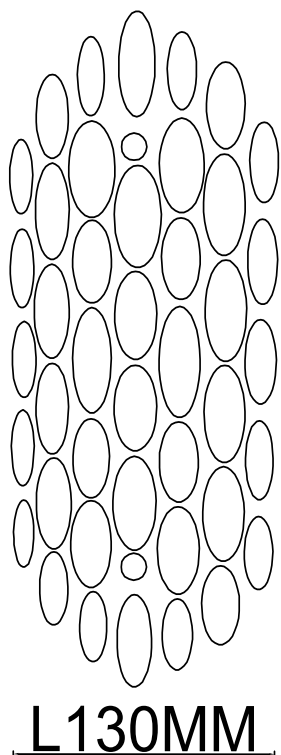

# Настенный светильник 1007/03/01W

**S**  
**Stilfort**  
european lighting traditions

www.stilfort.com

H300MM

L150MM

W130MM

**арт.:** 1007/03/01W  
**размер:** L150\*W130\*H300  
**напряжение:** 220-240 V  
**источник света:** E14 40 W  
**цвет арматуры:**  
золото  
**материал изделия:**  
металл, стекло  
**гарантия 1 год**  
лампы в комплект не входят