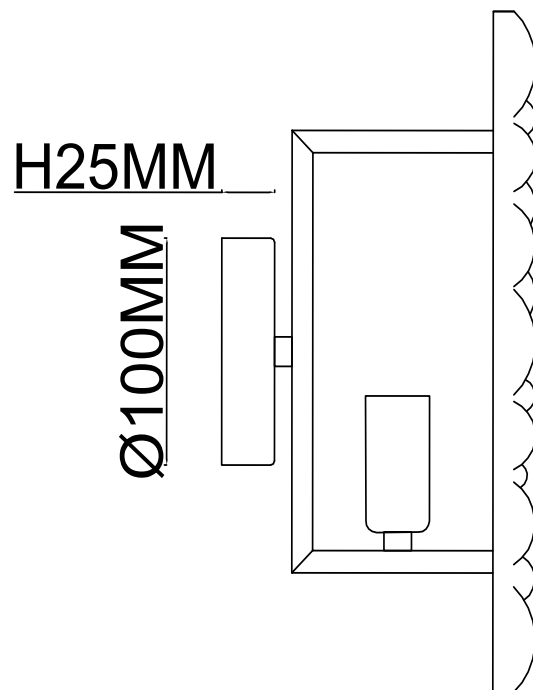

# Настенный светильник 1007/03/01W

**S**  
**Stilfort**  
european lighting traditions

www.stilfort.com

H300MM

L150MM

W130MM

**арт.:** 1007/03/01W  
**размер:** L150\*W130\*H300  
**напряжение:** 220-240 V  
**источник света:** E14 40 W  
**цвет арматуры:**  
золото  
**материал изделия:**  
металл, стекло  
**гарантия 1 год**  
лампы в комплект не входят