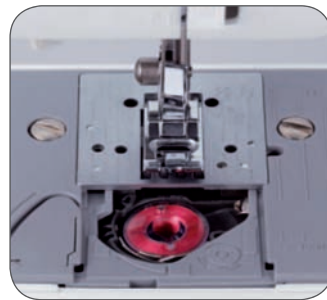

Качество с 1908 года

ModerN 21 / 27 / 30A / 39A

Компактные швейные машины
с функцией «Свободный рукав»

- 17/25/27/37 видов строчек
- Горизонтальный челнок
- Петля-автомат (ModerN 30A/39A)
- Обметывание петли в 4 приема (ModerN 21/27)
- Нитевдеватель
- Мягкий чехол в комплекте

ModerN 21 / 27 / 30A / 39A

ModerN 21
17 строчек

ModerN 27
25 строчек

ModerN 30A
27 строчек

ModerN 39A
37 строчек

Яркая LED подсветка
рабочей области

Легкая заправка нити

Горизонтальный челнок
с быстрой и удобной
установкой шпульки

6-сегментная рейка-
транспортер для создания
ровных и аккуратных швов

Контакт:

brother
at your side

www.brothersewing.ru