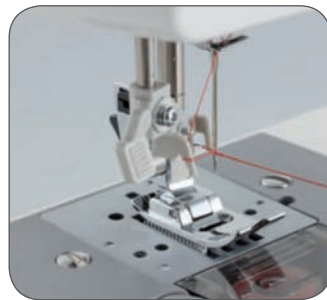

ModerN 21 / 27 / 30A / 39A

ModerN 21
17 строчек

ModerN 27
25 строчек

ModerN 30A
27 строчек

ModerN 39A
37 строчек

Яркая LED подсветка
рабочей области

Легкая заправка нити

Горизонтальный челнок
с быстрой и удобной
установкой шпульки

6-сегментная рейка-
транспортер для создания
ровных и аккуратных швов

Контакт:

brother
at your side

www.brothersewing.ru