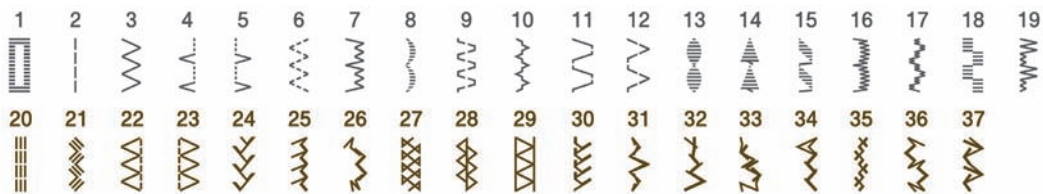

Качество с 1908 года

ModerN 21 / 27 / 30A / 39A

Компактные швейные машины
с функцией «Свободный рукав»

- 17/25/27/37 видов строчек
- Горизонтальный челнок
- Петля-автомат (ModerN 30A/39A)
- Обметывание петли в 4 приема (ModerN 21/27)
- Нитевдеватель
- Мягкий чехол в комплекте

ModerN 21 / 27 / 30A / 39A

ModerN 21
17 строчек

ModerN 27
25 строчек

ModerN 30A
27 строчек

ModerN 39A
37 строчек

Яркая LED подсветка
рабочей области

Легкая заправка нити

Горизонтальный челнок
с быстрой и удобной
установкой шпульки

6-сегментная рейка-
транспортер для создания
ровных и аккуратных швов

Контакт:

brother
at your side

www.brothersewing.ru