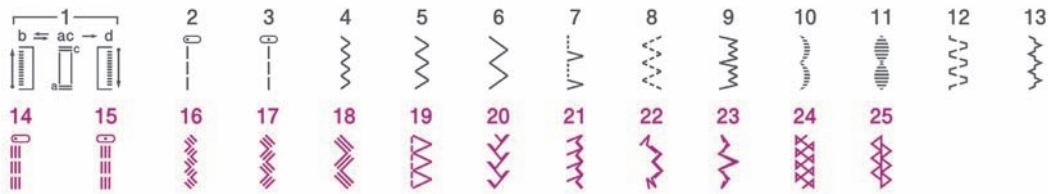

Качество с 1908 года

ModerN 21 / 27 / 30A / 39A

Компактные швейные машины
с функцией «Свободный рукав»

- 17/25/27/37 видов строчек
- Горизонтальный челнок
- Петля-автомат (ModerN 30A/39A)
- Обметывание петли в 4 приема (ModerN 21/27)
- Нитевдеватель
- Мягкий чехол в комплекте

ModerN 21 / 27 / 30A / 39A

ModerN 21
17 строчек

ModerN 27
25 строчек

ModerN 30A
27 строчек

ModerN 39A
37 строчек

Яркая LED подсветка
рабочей области

Легкая заправка нити

Горизонтальный челнок
с быстрой и удобной
установкой шпульки

6-сегментная рейка-
транспортер для создания
ровных и аккуратных швов

Контакт:

brother
at your side

www.brothersewing.ru