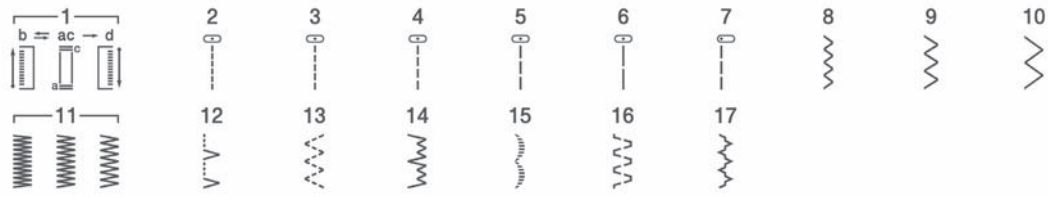

ModerN 21 / 27 / 30A / 39A

brother
at your side

Товар сертифицирован

ModerN 21

ModerN 27

ModerN 30A

ModerN 39A

Quality
since 1908

Качество с 1908 года

ModerN 21 / 27 / 30A / 39A

Компактные швейные машины
с функцией «Свободный рукав»

- 17/25/27/37 видов строчек
- Горизонтальный челнок
- Петля-автомат (ModerN 30A/39A)
- Обметывание петли в 4 приема (ModerN 21/27)
- Нитевдеватель
- Мягкий чехол в комплекте

ModerN 21 / 27 / 30A / 39A

ModerN 21
17 строчек

ModerN 27
25 строчек

ModerN 30A
27 строчек

ModerN 39A
37 строчек

Яркая LED подсветка
рабочей области

Легкая заправка нити

Горизонтальный челнок
с быстрой и удобной
установкой шпульки

6-сегментная рейка-
транспортер для создания
ровных и аккуратных швов

Контакт:

brother
at your side

www.brothersewing.ru