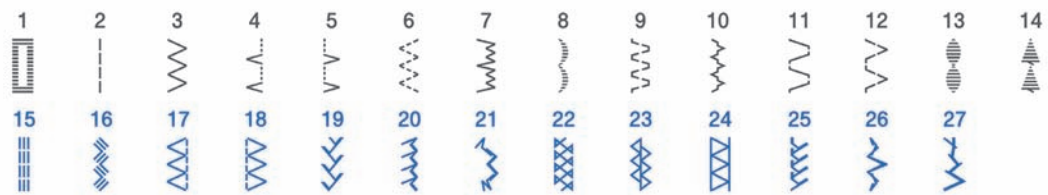

Качество с 1908 года

ModerN 21 / 27 / 30A / 39A

Компактные швейные машины
с функцией «Свободный рукав»

- 17/25/27/37 видов строчек
- Горизонтальный челнок
- Петля-автомат (ModerN 30A/39A)
- Обметывание петли в 4 приема (ModerN 21/27)
- Нитевдеватель
- Мягкий чехол в комплекте

ModerN 21 / 27 / 30A / 39A

ModerN 21
17 строчек

ModerN 27
25 строчек

ModerN 30A
27 строчек

ModerN 39A
37 строчек

Яркая LED подсветка
рабочей области

Легкая заправка нити

Горизонтальный челнок
с быстрой и удобной
установкой шпульки

6-сегментная рейка-
транспортер для создания
ровных и аккуратных швов

Контакт:

brother
at your side

www.brothersewing.ru