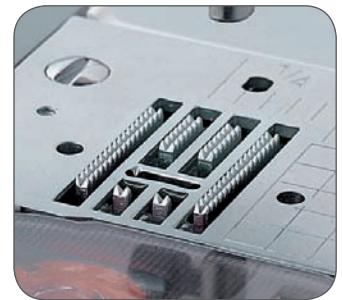

ModerN 21 / 27 / 30A / 39A

ModerN 21
17 строчек

ModerN 27
25 строчек

ModerN 30A
27 строчек

ModerN 39A
37 строчек

Яркая LED подсветка
рабочей области

Легкая заправка нити

Горизонтальный челнок
с быстрой и удобной
установкой шпульки

6-сегментная рейка-
транспортер для создания
ровных и аккуратных швов

Контакт:

brother
at your side

www.brothersewing.ru