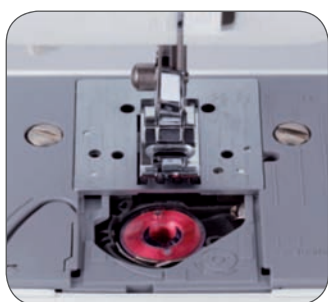

Elite 45/55

brother
at your side

Товар сертифицирован

Elite 45

Elite 55

Quality
since 1908

Качество с 1908 года

- 27/37 видов строчек
- Нитевдеватель для заправки верхней нити
- Система быстрой намотки шпульки F.A.S.T
- Яркая LED подсветка рабочей области
- Отключение транспортера для свободного перемещения материала
- Плавная регулировка длины стежка и ширины строчки
- Петля-автомат
- Широкий выбор трикотажных, оверлочных и декоративных строчек

Elite 45/55

Компактные швейные машины
с функцией «Свободный рукав»

Elite 45/55

Elite 45
27 строчек

Elite 55
37 строчек

Горизонтальный челнок с быстрой и удобной установкой шпульки

Ширина декоративных строчек и строчек зигзаг увеличена до 7 мм

Удобная намотка шпульки со встроенным обрезчиком

Жесткий чехол (Elite 55)

Контакт:

brother
at your side
www.brothersewing.ru