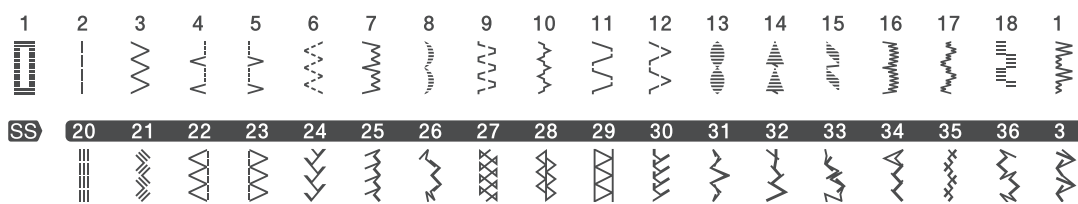

Elite 45/55

brother
at your side

Товар сертифицирован

Elite 45

Elite 55

Quality
since 1908

Качество с 1908 года

- 27/37 видов строчек
- Нитевдеватель для заправки верхней нити
- Система быстрой намотки шпульки F.A.S.T
- Яркая LED подсветка рабочей области
- Отключение транспортера для свободного перемещения материала
- Плавная регулировка длины стежка и ширины строчки
- Петля-автомат
- Широкий выбор трикотажных, оверлочных и декоративных строчек

Elite 45/55

Компактные швейные машины
с функцией «Свободный рукав»

Elite 45/55

Elite 45
27 строчек

Elite 55
37 строчек

Горизонтальный челнок с быстрой и удобной установкой шпульки

Ширина декоративных строчек и строчек зигзаг увеличена до 7 мм

Удобная намотка шпульки со встроенным обрезчиком

Жесткий чехол (Elite 55)

Контакт:

brother
at your side
www.brothersewing.ru