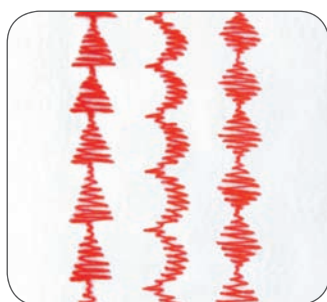

Elite 45/55

brother
at your side

Товар сертифицирован

Elite 45

Elite 55

Quality
since 1908

Качество с 1908 года

- 27/37 видов строчек
- Нитевдеватель для заправки верхней нити
- Система быстрой намотки шпульки F.A.S.T
- Яркая LED подсветка рабочей области
- Отключение транспортера для свободного перемещения материала
- Плавная регулировка длины стежка и ширины строчки
- Петля-автомат
- Широкий выбор трикотажных, оверлочных и декоративных строчек

Elite 45/55

Компактные швейные машины
с функцией «Свободный рукав»

Elite 45/55

Elite 45
27 строчек

Elite 55
37 строчек

Горизонтальный челнок с быстрой и удобной установкой шпульки

Ширина декоративных строчек и строчек зигзаг увеличена до 7 мм

Удобная намотка шпульки со встроенным обрезчиком

Жесткий чехол (Elite 55)

Контакт:

brother
at your side
www.brothersewing.ru