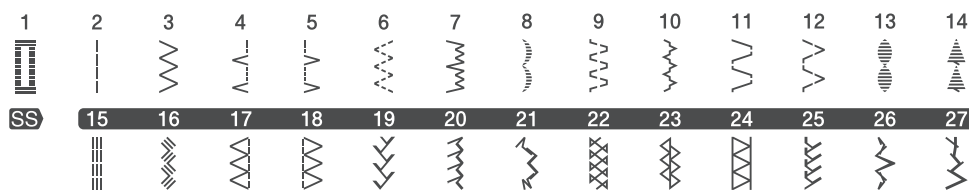

Elite 45/55

brother
at your side

Товар сертифицирован

Elite 45

Elite 55

Quality
since 1908

Качество с 1908 года

- 27/37 видов строчек
- Нитевдеватель для заправки верхней нити
- Система быстрой намотки шпульки F.A.S.T
- Яркая LED подсветка рабочей области
- Отключение транспортера для свободного перемещения материала
- Плавная регулировка длины стежка и ширины строчки
- Петля-автомат
- Широкий выбор трикотажных, оверлочных и декоративных строчек

Elite 45/55

Компактные швейные машины
с функцией «Свободный рукав»

Elite 45/55

Elite 45
27 строчек

Elite 55
37 строчек

Горизонтальный челнок с быстрой и удобной установкой шпульки

Ширина декоративных строчек и строчек зигзаг увеличена до 7 мм

Удобная намотка шпульки со встроенным обрезчиком

Жесткий чехол (Elite 55)

Контакт:

brother
at your side
www.brothersewing.ru