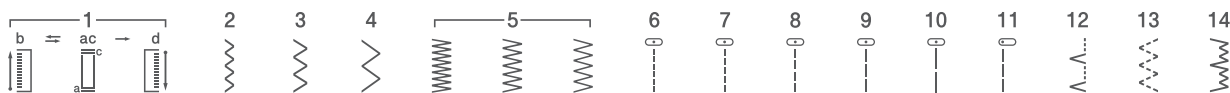

Компактные швейные машины
с функцией «Свободный рукав»

- 14/17 строчек
- Горизонтальный челнок
- Обметывание петли в 4 приема
- LED подсветка

LX-1400

LX-1700

14 строчек LX-1400

17 строчек LX-1700

Горизонтальный челнок