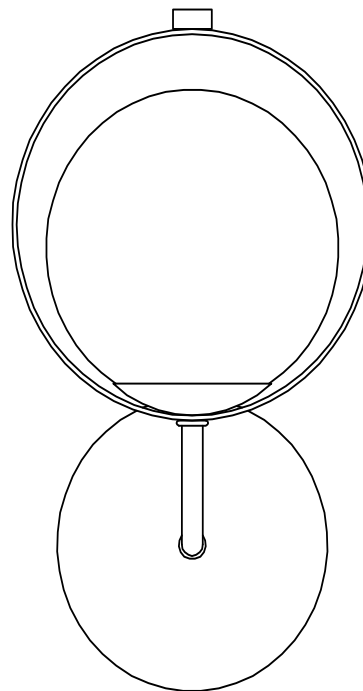

# Светильник настенный 2018/03/01W

**Stilfort**  
european lighting traditions

www.stilfort.com

Ø120MM

H25MM

Ø100MM

L200MM

W160MM

H280MM

**арт.:** 2018/03/01W

**размер:** L200\*W160\*H280

**напряжение:** 220-240 V

**источник света:** E14 40 W

**цвет арматуры:**

золото

**материал изделия:**