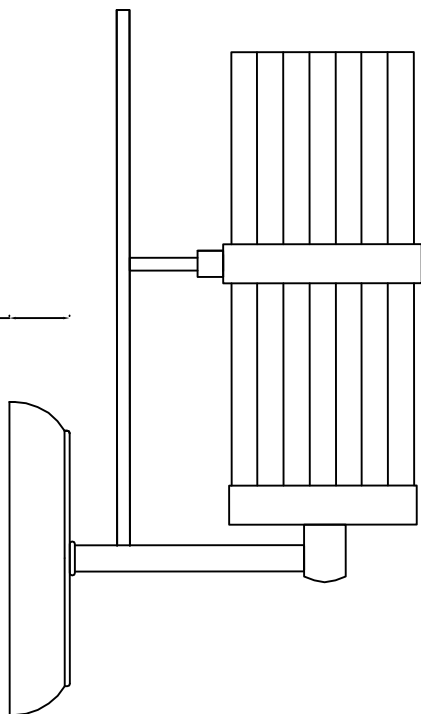

Светильник настенный 2016/08/01W

Stilfort
european lighting traditions

www.stilfort.com

H25MM

Ø120MM

L160MM

W120MM

H270MM

арт.: 2016/08/01W
размер: L160*W120*H270
напряжение: 220-240 V
источник света: E14 40 W
цвет арматуры:
античная бронза
материал изделия:
металл, стекло
гарантия 1 год
лампы в комплект не входят