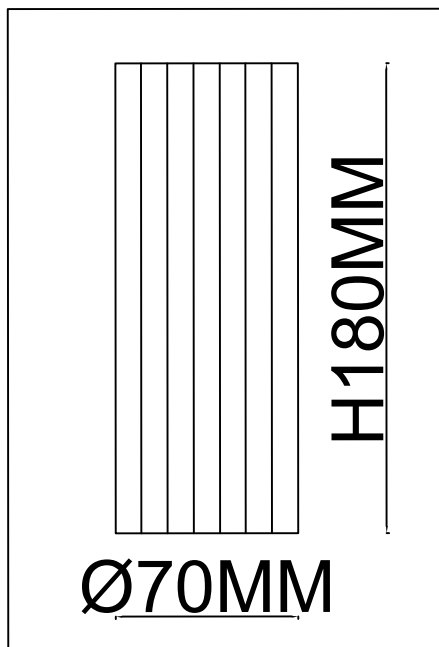

Светильник настенный 2016/08/01W

Stilfort
european lighting traditions

www.stilfort.com

H25MM

Ø120MM

L160MM

W120MM

H270MM

арт.: 2016/08/01W
размер: L160*W120*H270
напряжение: 220-240 V
источник света: E14 40 W
цвет арматуры:
античная бронза
материал изделия:
металл, стекло
гарантия 1 год
лампы в комплект не входят