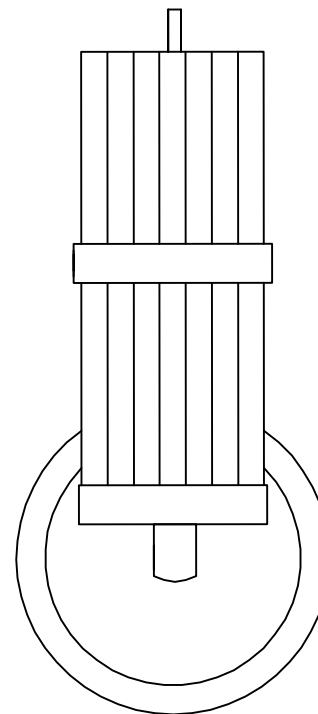

Светильник настенный 2016/08/01W

Stilfort
european lighting traditions

www.stilfort.com

H25MM

Ø120MM

L160MM

W120MM

H270MM

арт.: 2016/08/01W
размер: L160*W120*H270
напряжение: 220-240 V
источник света: E14 40 W
цвет арматуры:
античная бронза
материал изделия:
металл, стекло
гарантия 1 год
лампы в комплект не входят