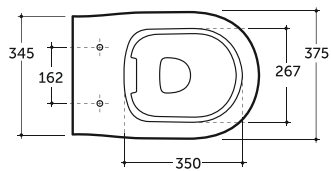

УНИТАЗ КОНСОЛЬНЫЙ БАРИ R  
WALL-HUNG WC BARI R

**ЛЕГКО** Смыть  
Чистить

Нетто: 28,3 кг.  
Net: 28,3 кг.  
Брутто: 29,8 кг.  
Gross: 29,8 кг.