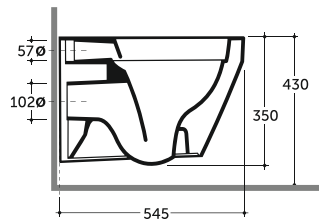

УНИТАЗ КОНСОЛЬНЫЙ БАРИ R  
WALL-HUNG WC BARI R

**ЛЕГКО** Смыть  
Чистить

Нетто: 28,3 кг.  
Net: 28,3 кг.  
Брутто: 29,8 кг.  
Gross: 29,8 кг.