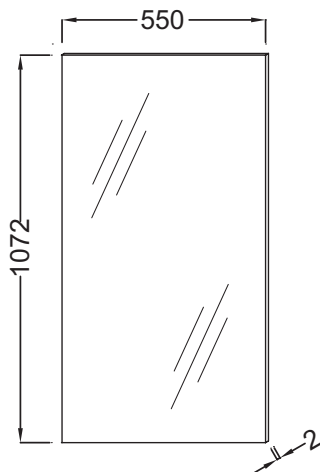

EB1245

Коллекция: STRUKTURA

Отделки*:

NF - Без отделки

Общие характеристики:

Преимущества для конечного пользователя

- КОМФОРТ: увеличенное зеркало для лучшего обзора

Технические характеристики

- РАЗМЕРЫ (CM) : 55 x 2 x 107.20 см
- МАТЕРИАЛ : N/A
- ВЕС : 9 кг
- ОПЦИЯ: Светодиодная подсветка EB1224

Технический чертеж

Спецификация продукта : Высокое зеркало. EB1245. Коллекция : STRUKTURA. РАЗМЕРЫ (CM) : 55 x 2 x 107.20 см. ВЕС : 9 кг. МАТЕРИАЛ : N/A. ОПЦИЯ: Светодиодная подсветка EB1224.