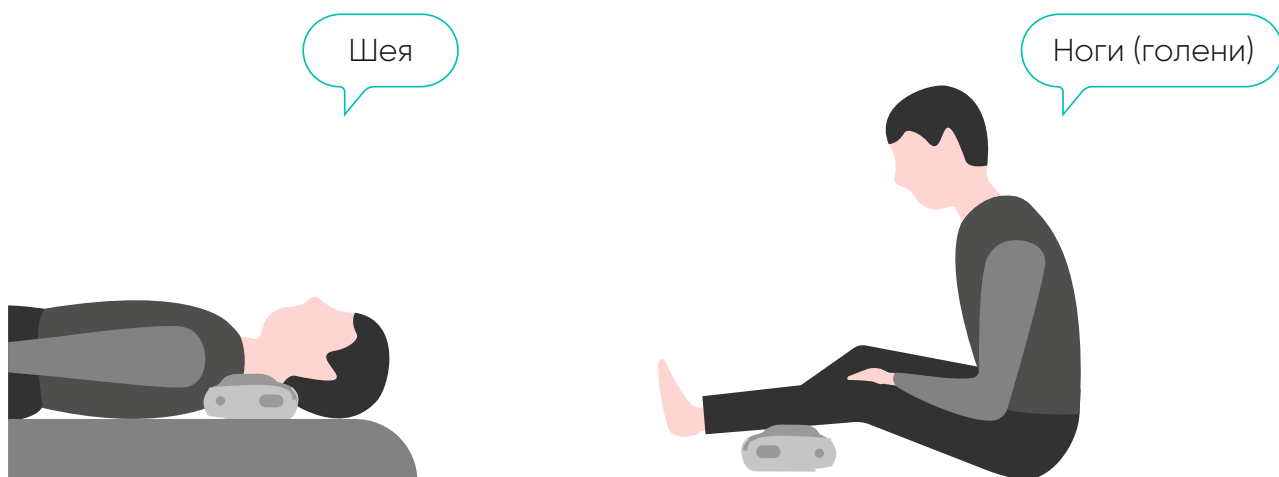

Руководство по эксплуатации:

- Закрепите подушку и массажер.
- Подключите сетевой адаптер к устройству и к источнику питания.
- Нажмите кнопку питания, чтобы начать массаж. Включатся массажные ролики и подогрев. Массажер будет автоматически отключен через 20 минут.
- Нажмите кнопку подогрева, чтобы отключить эту функцию.
- Нажмите кнопку питания в любой момент, чтобы остановить массаж.
- Массажер можно использовать без подушки на диване или кровати.