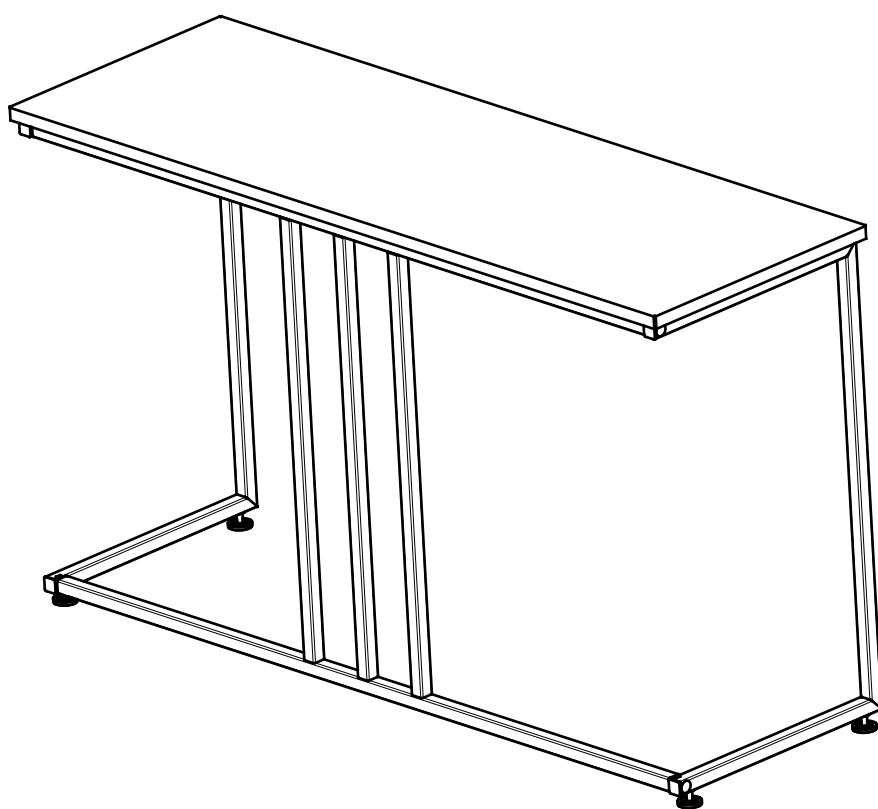

# Стол-консоль Лиссабон 1

Инструкция по сборке

# Комплектность

Номер	Обозначение/цвет	Наименование	Изображение	Кол-во
1	453-100000	Каркас сборный		1
2	453-300000	Боковина правая с заклепками		1
3	453-400000	Боковина левая с заклепками		1
4	453-000002	Столешница		1

Номер	Обозначение/цвет	Наименование	Изображение	Кол-во
5		Винт М8х20 ГОСТ 11738-84		4
6		Заглушка декоративная полусфера отв. 14		4
7		Саморез острый с П/Ш 4.2х16 артикул 80002		10
8		Заглушка декоративная полусфера отв. 12 черная		10
9		Опора регулируемая винт P102 h=22мм d=32мм		4
10		Ключ 6-гранный S=6		1