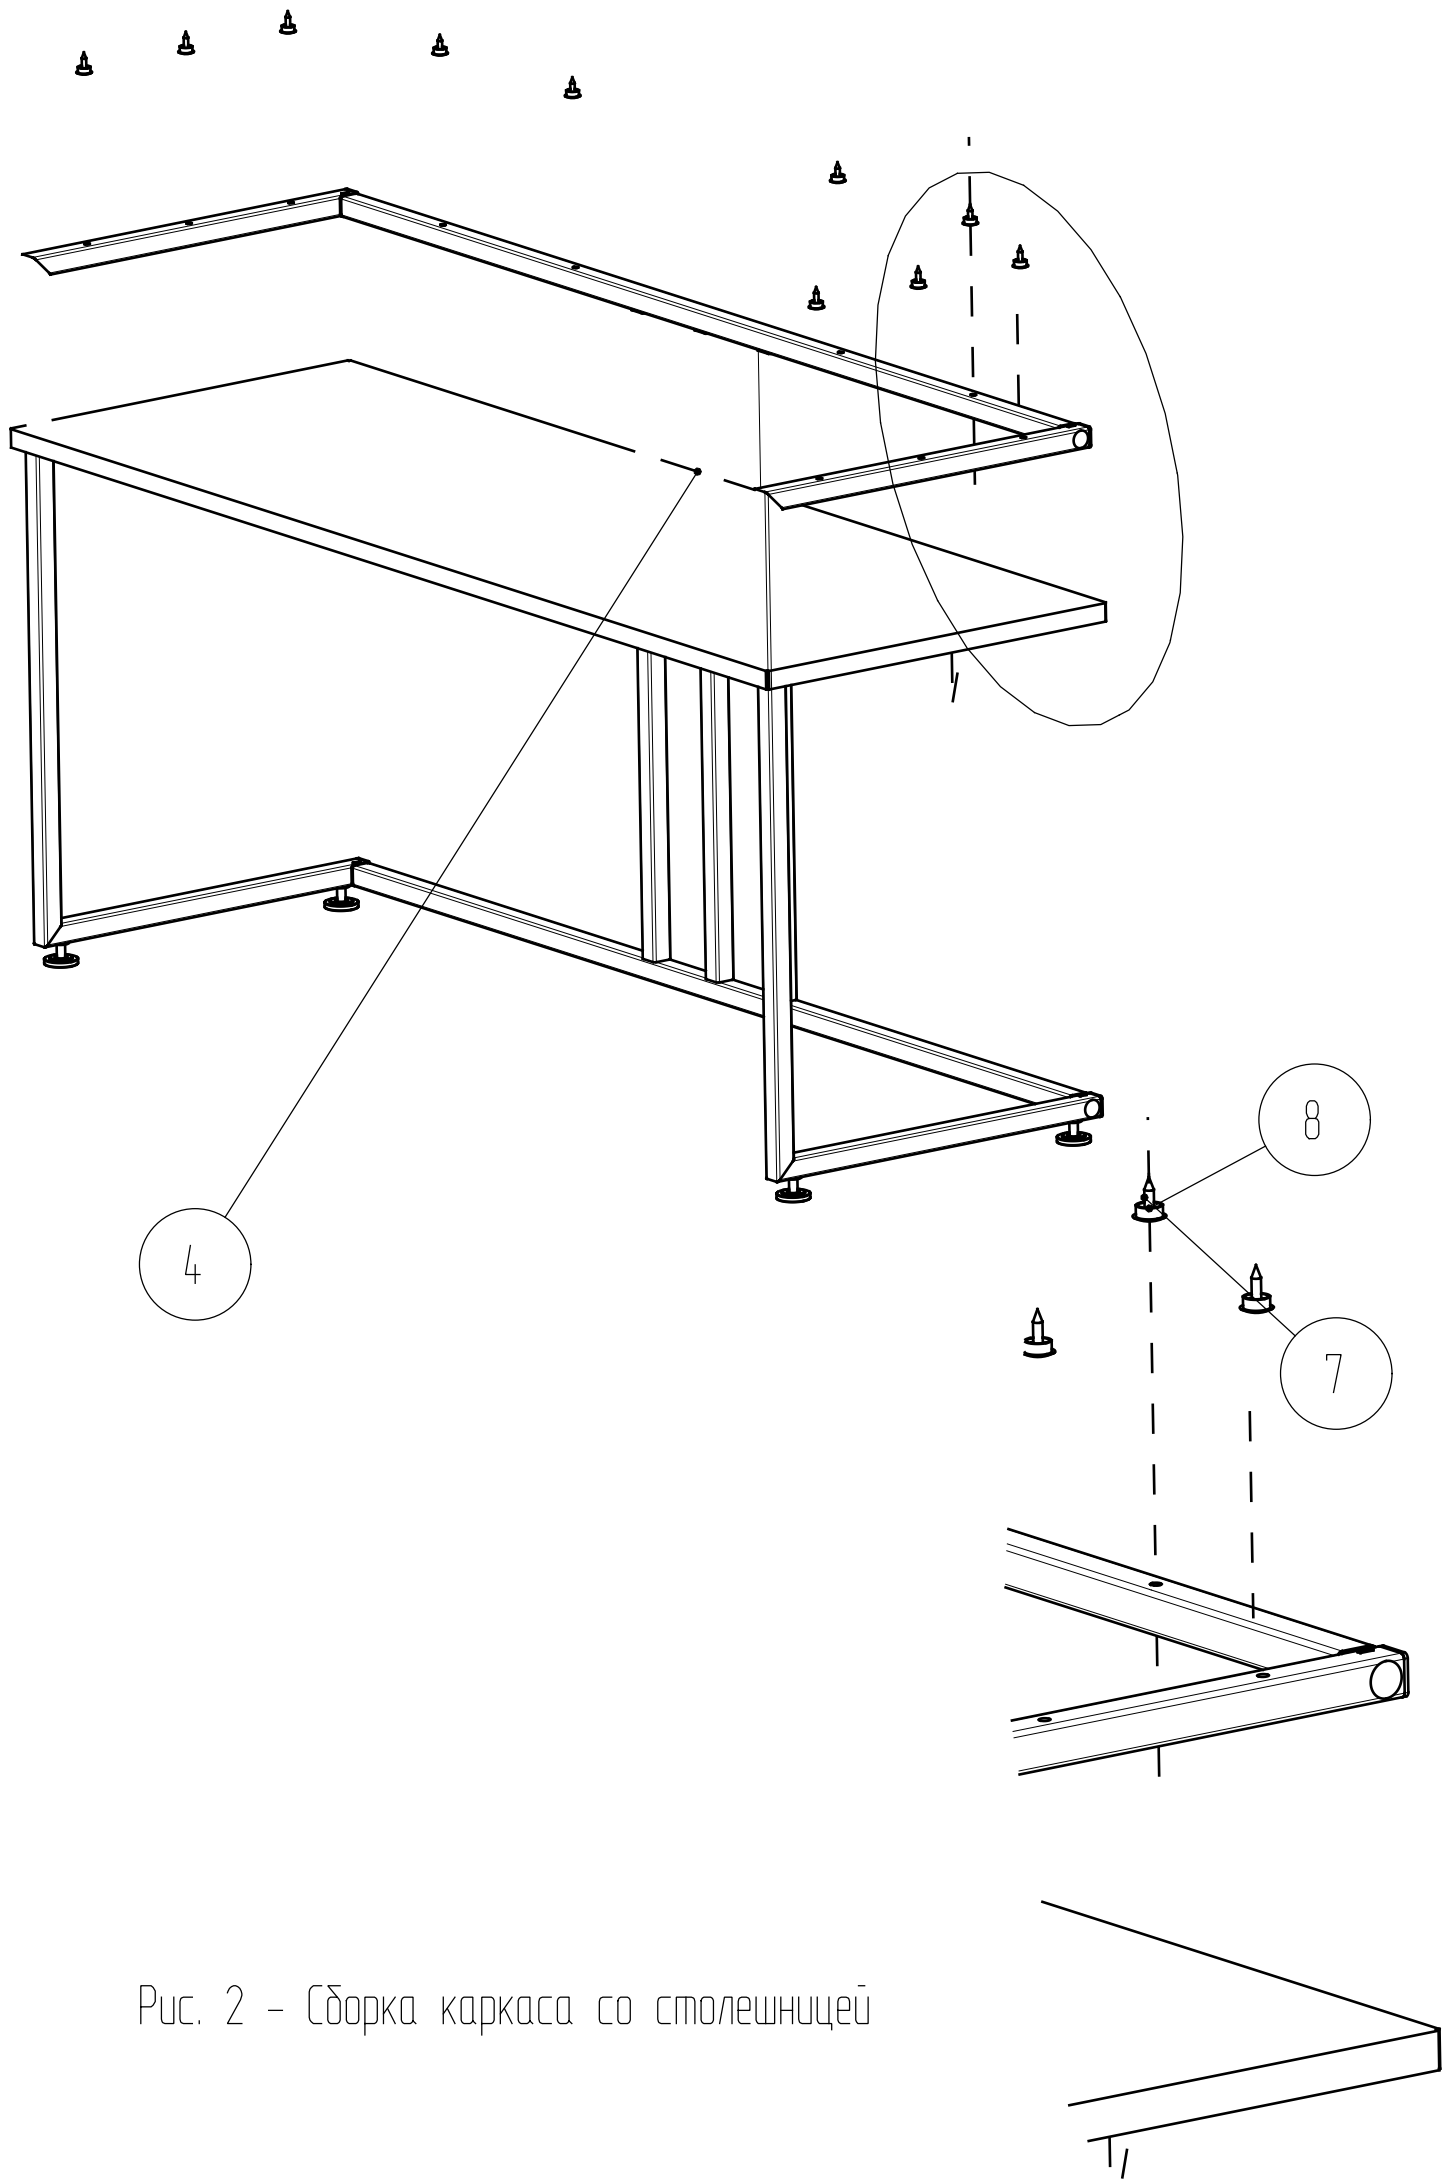

Номер	Обозначение/цвет	Наименование	Изображение	Кол-во
5		Винт М8х20 ГОСТ 11738-84		4
6		Заглушка декоративная полусфера отв. 14		4
7		Саморез острый с П/Ш 4.2х16 артикул 80002		10
8		Заглушка декоративная полусфера отв. 12 черная		10
9		Опора регулируемая винт P102 h=22мм d=32мм		4
10		Ключ 6-гранный S=6		1

Рис. 1 - Сборка каркаса

Рис. 2 - Сборка каркаса со столешницей