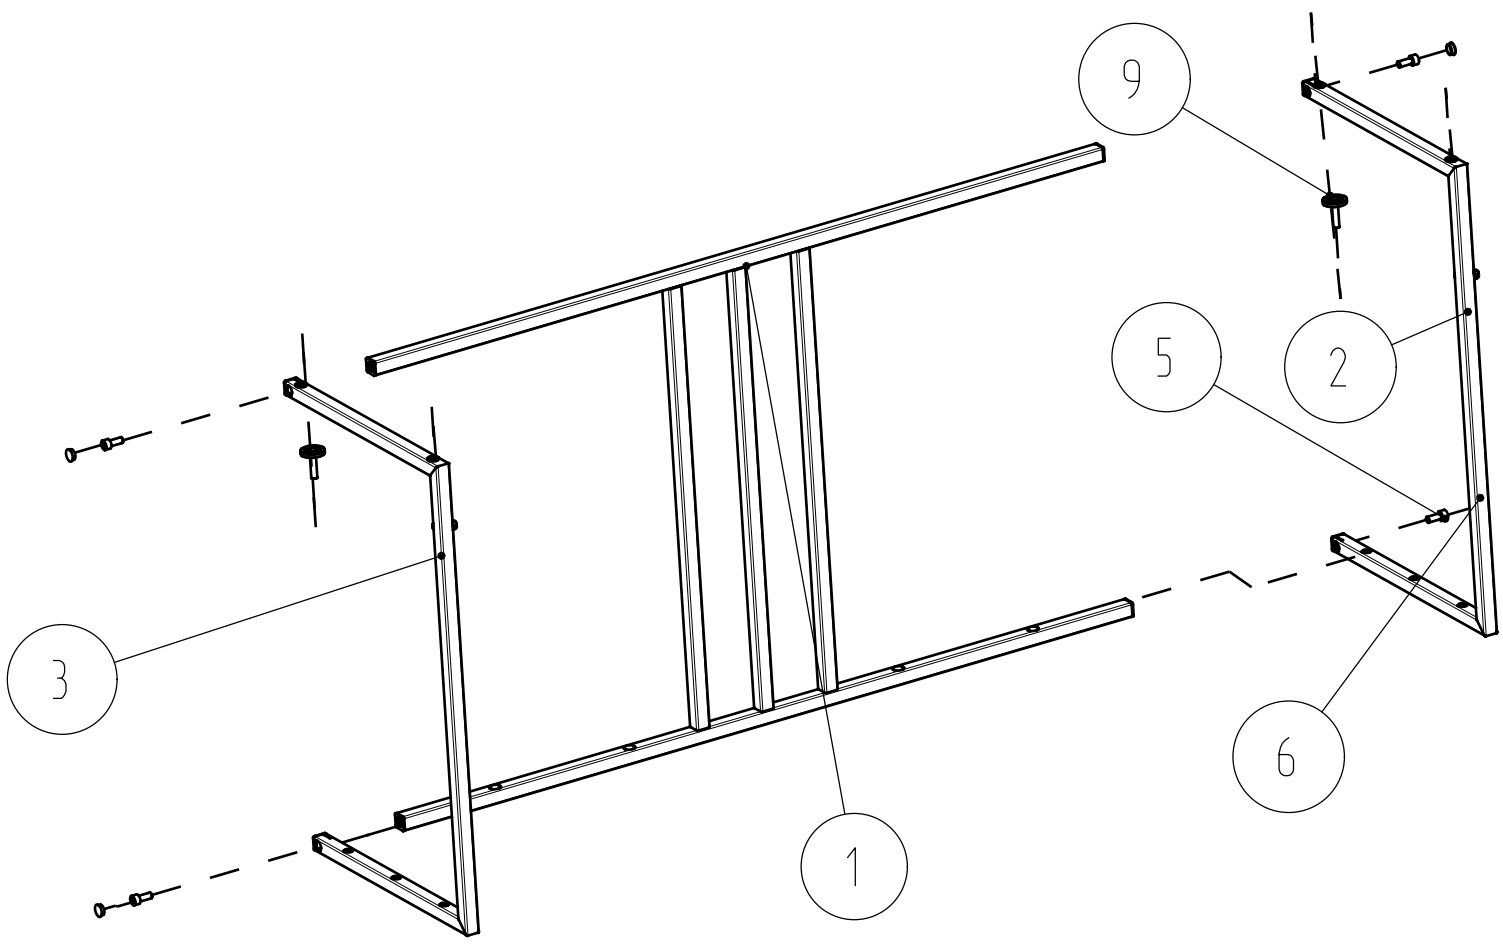

Номер	Обозначение/цвет	Наименование	Изображение	Кол-во
5		Винт М8х20 ГОСТ 11738-84		4
6		Заглушка декоративная полусфера отв. 14		4
7		Саморез острый с П/Ш 4.2х16 артикул 80002		10
8		Заглушка декоративная полусфера отв. 12 черная		10
9		Опора регулируемая винт P102 h=22мм d=32мм		4
10		Ключ 6-гранный S=6		1

Рис. 1 - Сборка каркаса

Рис. 2 - Сборка каркаса со столешницей