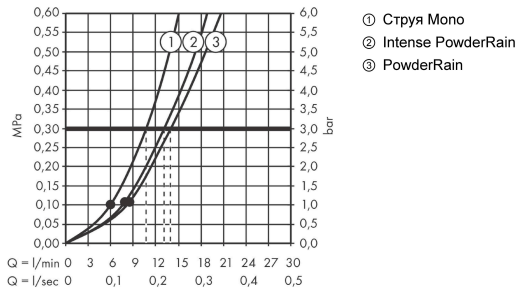

Технология

Награды за дизайн

reddot award 2019
best of the best

Продукт

Чертеж

Rainfinity

Душевой набор с держателем 130 3jet со шлангом 160 см

Поверхность: хром Артикульный номер: 26851000

График расхода воды

Расход измерен практически с помощью соответствующей арматуры (термостат/смеситель/скрытый клапан).

Rainfinity**Душевой набор с держателем 130 3jet со шлангом 160 см**Поверхность: **хром** Артикульный номер: **26851000****Покомпонентное изображение**