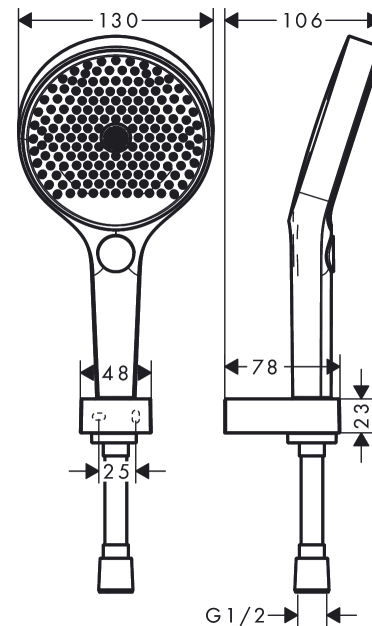

Rainfinity

Душевой набор с держателем 130 3jet со шлангом 160 см

Поверхность: хром Артикулный номер: 26851000

Описание

Характеристики

- состоит из: ручной душ, держатель для душа, шланг для душа
- размер головки душа: 130 мм
- с поддержкой
- тип струи: PowderRain, Intense PowderRain, MonoRain
- удобный выбор струи с помощью кнопки Select
- максимальный объем расхода воды при 3 барах: 14 л/мин
- шарнирный соединитель предотвращает спутывание шланга
- душевой шланг с коническими гайками на обоих концах
- настенные держатели из металла
- настенный монтаж: винтовое крепление
- промываемое сетчатое уплотнение

Технология

Награды за дизайн

reddot award 2019
best of the best

Продукт

Чертеж

Rainfinity

Душевой набор с держателем 130 3jet со шлангом 160 см

Поверхность: хром Артикульный номер: 26851000

График расхода воды

Расход измерен практически с помощью соответствующей арматуры (термостат/смеситель/скрытый клапан).

Rainfinity**Душевой набор с держателем 130 3jet со шлангом 160 см**Поверхность: **хром** Артикульный номер: **26851000****Покомпонентное изображение**

Год выпуска: >07/19

Rainfinity**Душевой набор с держателем 130 3jet со шлангом 160 см**Поверхность: **хром** Артикульный номер: **26851000****Перечень запасных частей**

Год выпуска: >07/19

Позиция	Описание	Артикульный номер	PC	PU
1	handshower	26865000	-	1
2	shower hose Isiflex'B 1,60 m	28276000	-	1
3	shower holder	28387000	-	1