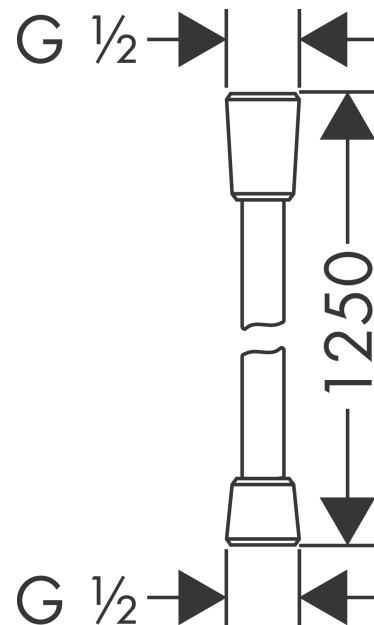

**Isiflex****Душевой шланг 125 см**Поверхности : **полир. золото**    Артикульный номер: **28272990****Описание****Характеристики**

- душевой шланг с металлическим напылением
- легкоочищаемая пластмассовая оболочка
- длина шланга: 1,25 м
- со стороны душа упорный подшипник, предотвращающий перекручивание душевого шланга
- с защитой от изломов

**Награды за дизайн****Продукт****Чертеж**

**Isiflex****Душевой шланг 125 см**Поверхности : **полир. золото**    Артикульный номер: **28272990****Покомпонентное изображение**

Год выпуска: &gt;11/16

**Isiflex****Душевой шланг 125 см**Поверхности : **полир. золото**    Артикульный номер: **28272990****Перечень запасных частей**

Год выпуска: &gt;11/16

Позиция	Описание	Артикульный номер	PC	PU
1	seal	98058000	-	1