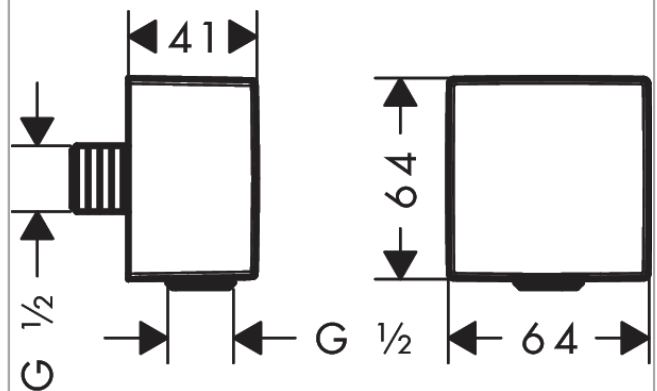

FixFit**Шланговое подсоединение Square с клапаном обратного тока**Поверхности : **матовый черный** Артикульный номер: **26455670****Описание****Характеристики**

- внутренняя часть из пластика
- с клапаном обратного тока воды

Награды за дизайн

reddot winner 2020

reddot winner 2021

**Продукт****Чертеж**

FixFit**Шланговое подсоединение Square с клапаном обратного тока**Поверхности : **матовый черный** Артикульный номер: **26455670**

Покомпонентное изображение

Год выпуска: >07/19

FixFit

Шланговое подключение Square с клапаном обратного тока

Поверхности : **матовый черный** Артикульный номер: **26455670**

Перечень запасных частей

Год выпуска: >07/19

Позиция	Описание	Артикульный номер	PC	PU
1	set of non return valves DW 15	94074000	-	1