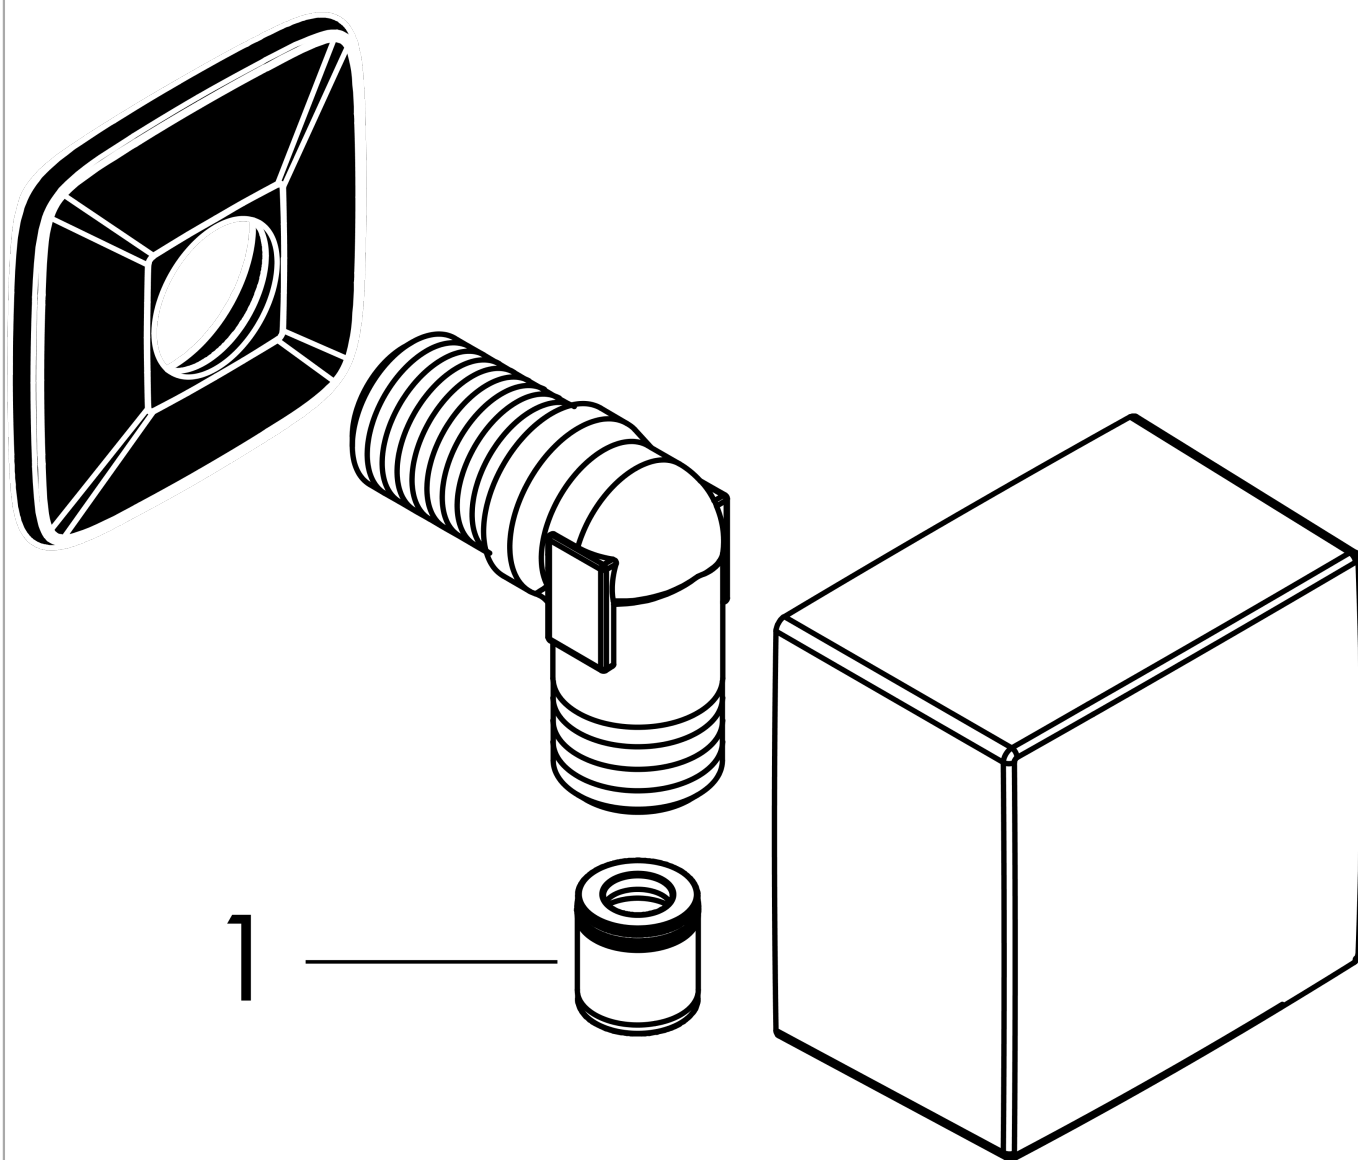

FixFit**Шланговое подсоединение Square с клапаном обратного тока**Поверхности : **матовый черный** Артикульный номер: **26455670****Описание****Характеристики**

- внутренняя часть из пластика
- с клапаном обратного тока воды

Награды за дизайн

reddot winner 2020

reddot winner 2021

**Продукт****Чертеж**

FixFit**Шланговое подсоединение Square с клапаном обратного тока**Поверхности : **матовый черный** Артикульный номер: **26455670**

Покомпонентное изображение

Год выпуска: >07/19

FixFit

Шланговое подключение Square с клапаном обратного тока

Поверхности : **матовый черный** Артикульный номер: **26455670**

Перечень запасных частей

Год выпуска: >07/19

Позиция	Описание	Артикульный номер	PC	PU
1	set of non return valves DW 15	94074000	-	1