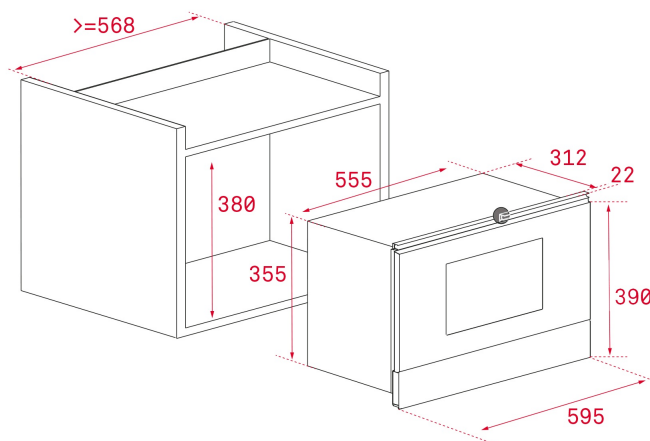

ГАБАРИТНЫЕ РАЗМЕРЫ

Высота изделия (мм): 390
Ширина изделия (мм): 595
Глубина изделия (мм): 334
Длина изделия (мм):
Вес нетто (кг): 22

ТЕХНИЧЕСКИЕ ХАРАКТЕРИСТИКИ

КОНКРЕТНЫЕ ОСОБЕННОСТИ

Сертификаты: CE/CB/Gmark
Количество функций приготовления: 3
Гриль: Да
Опускающийся гриль: Да
Количество направляющих для противней (уровней)
(нижняя камера): 0
Принудительная тангенциальная вентиляция, 1 скорость: Да
Микроволны: Да
Количество уровней мощности: 5
Быстрый запуск, минуты: Да
Тангенциальная вентиляция: Да